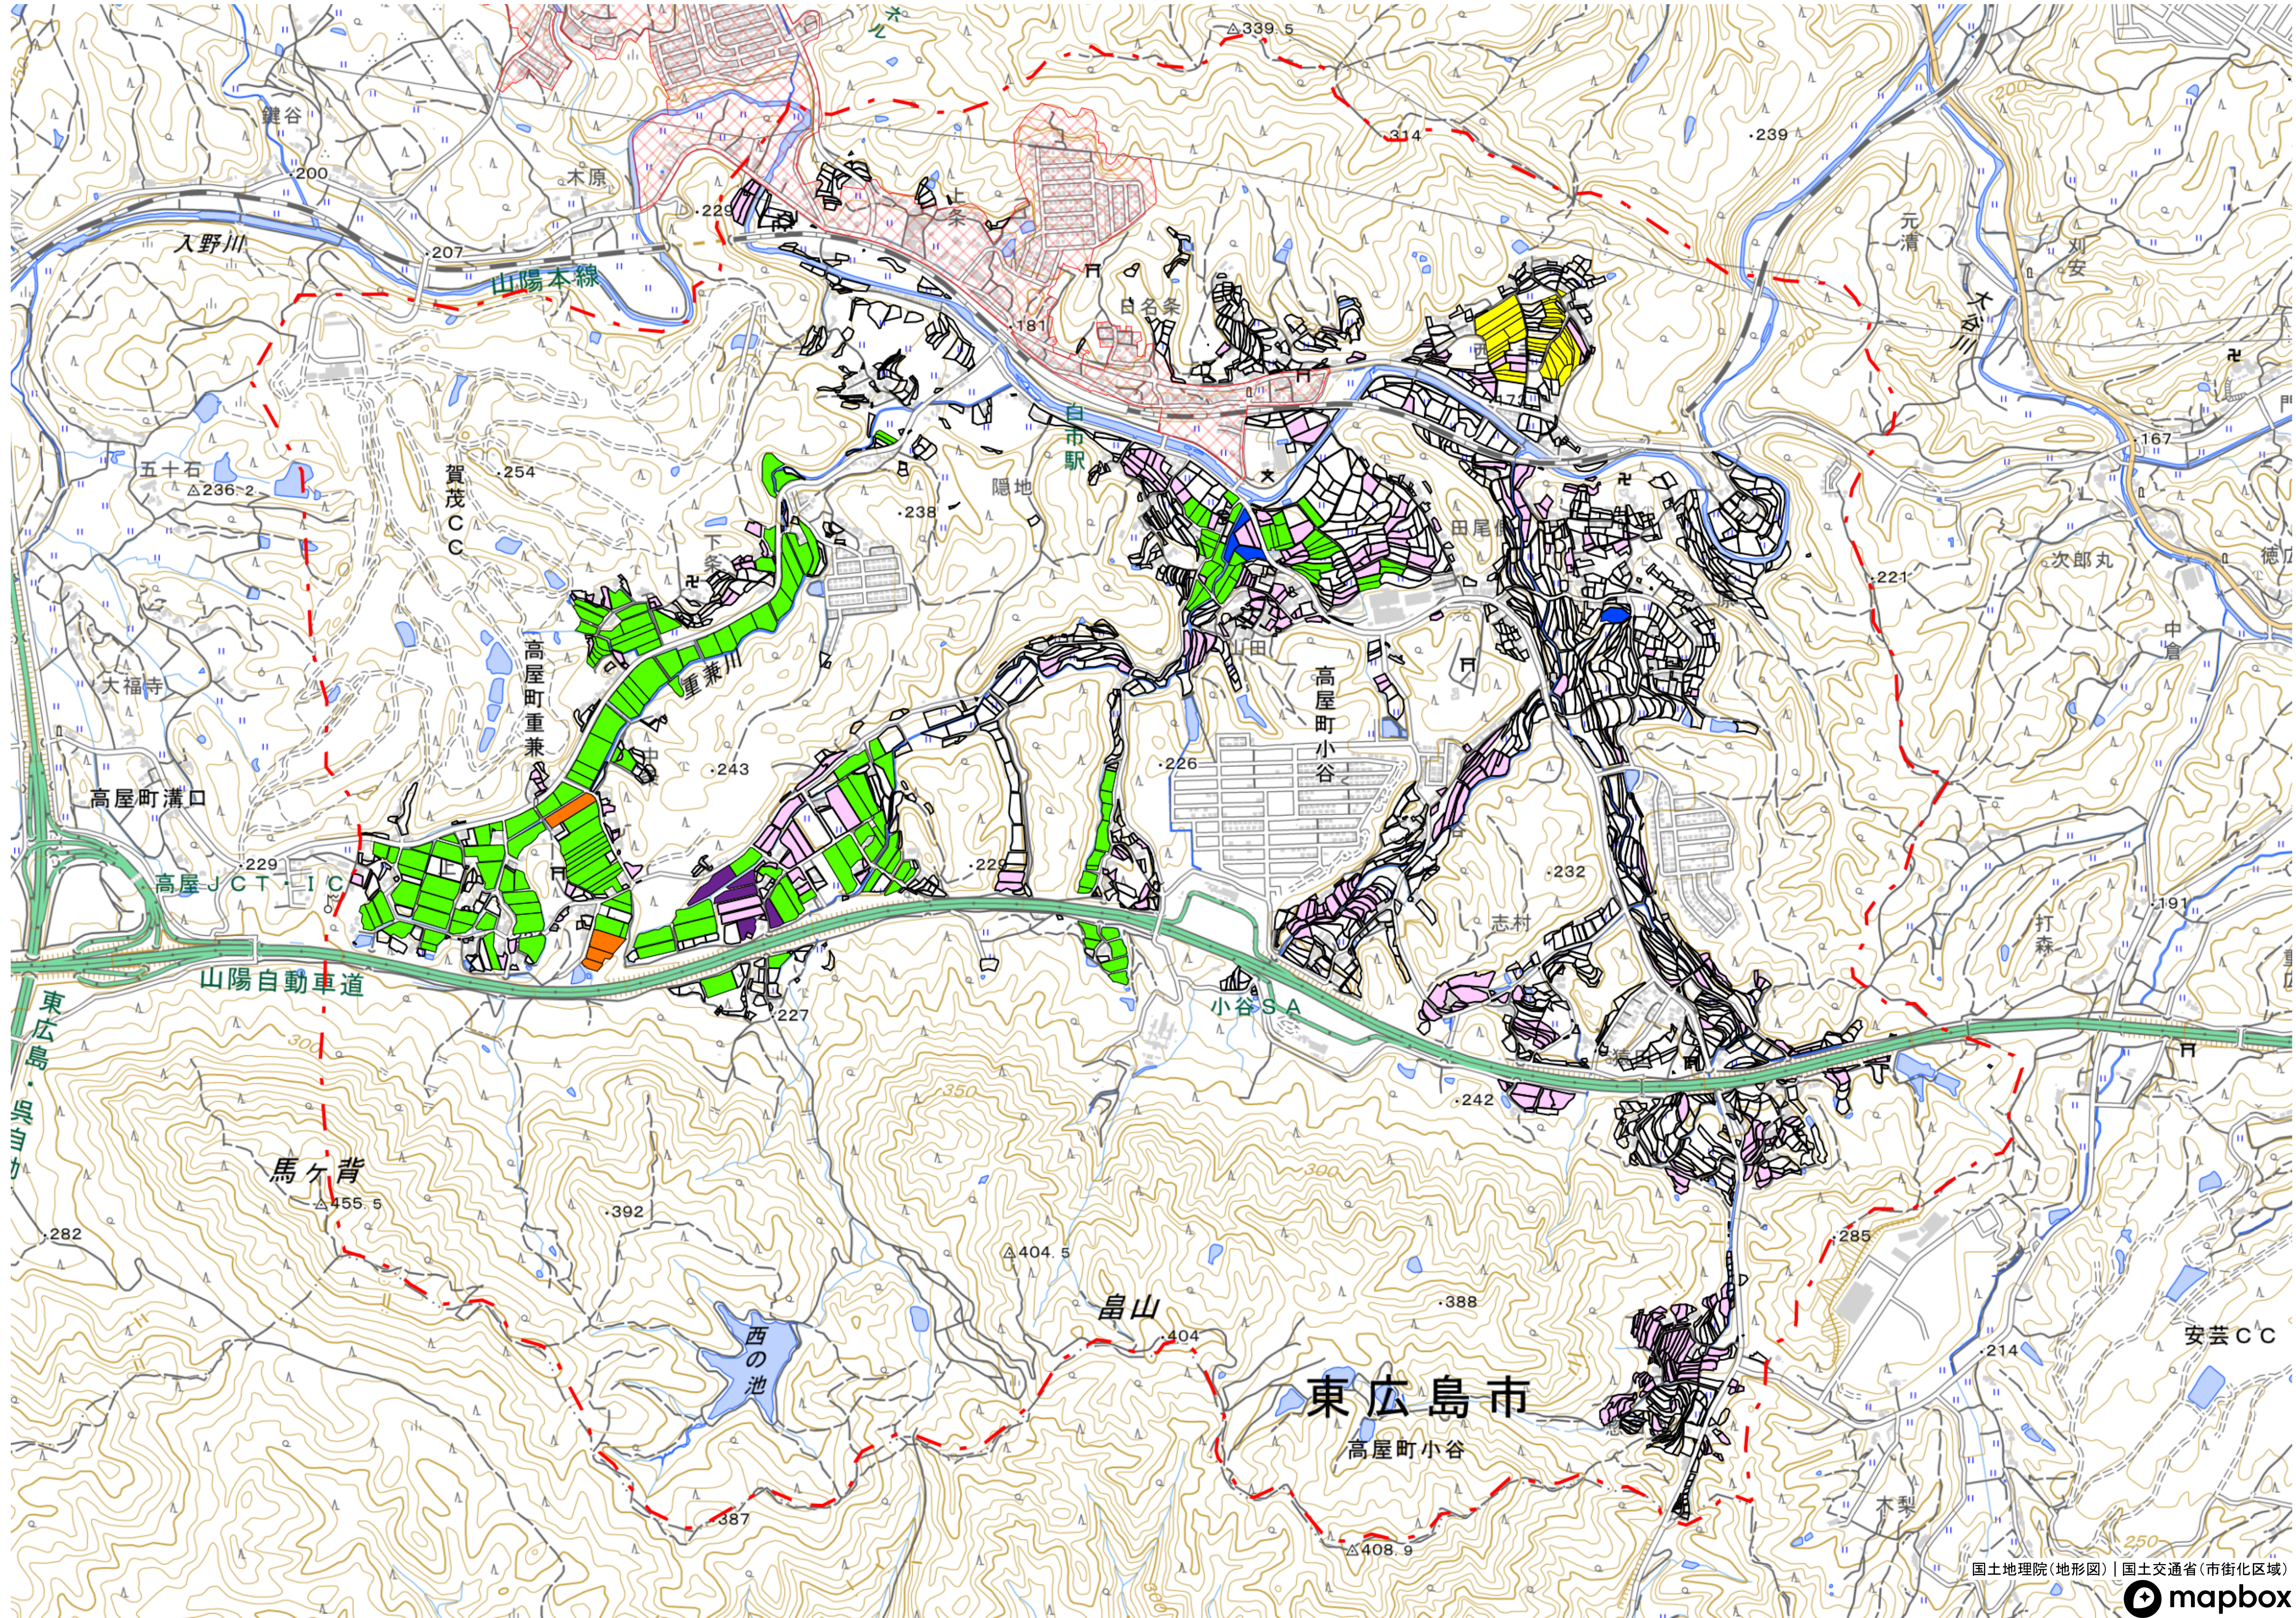

小谷地区

国土地理院(地形図) | 国土交通省(市街化区域)

1 : 7000