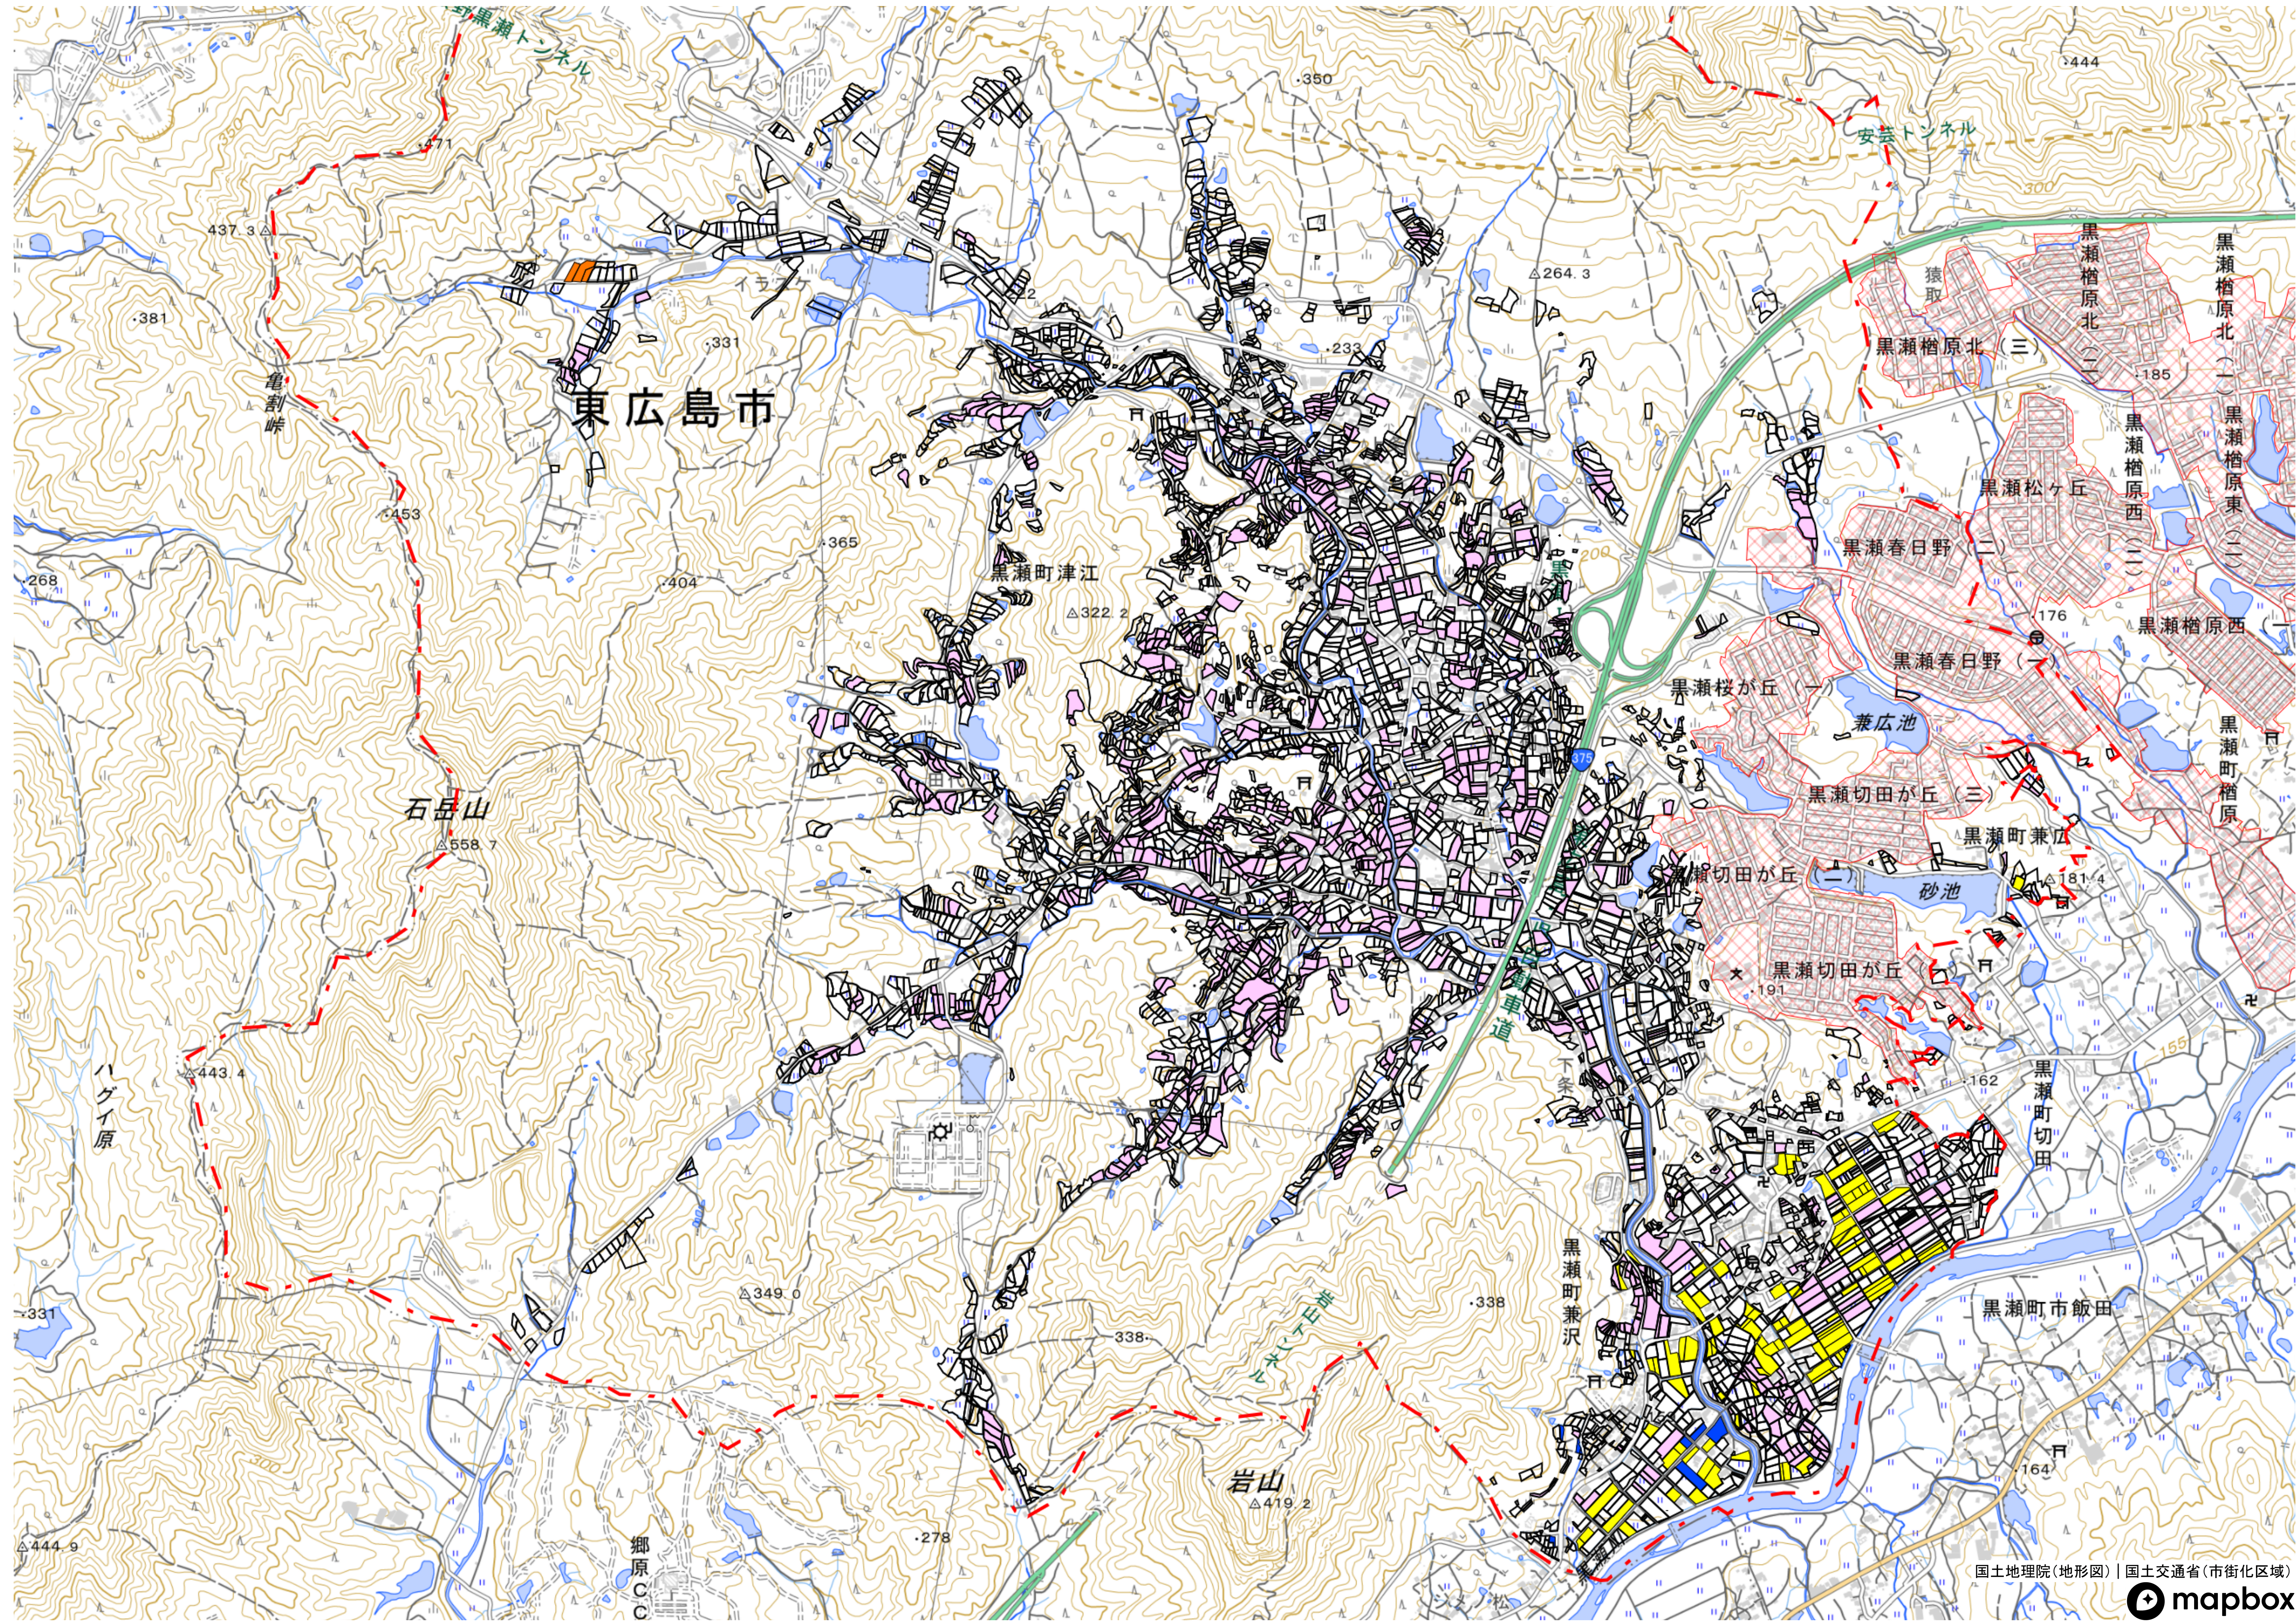

国土地理院(地形図) | 国土交通省(市街化区域)
mapbox

1 : 8000

下黒瀬地区

1 : 7600