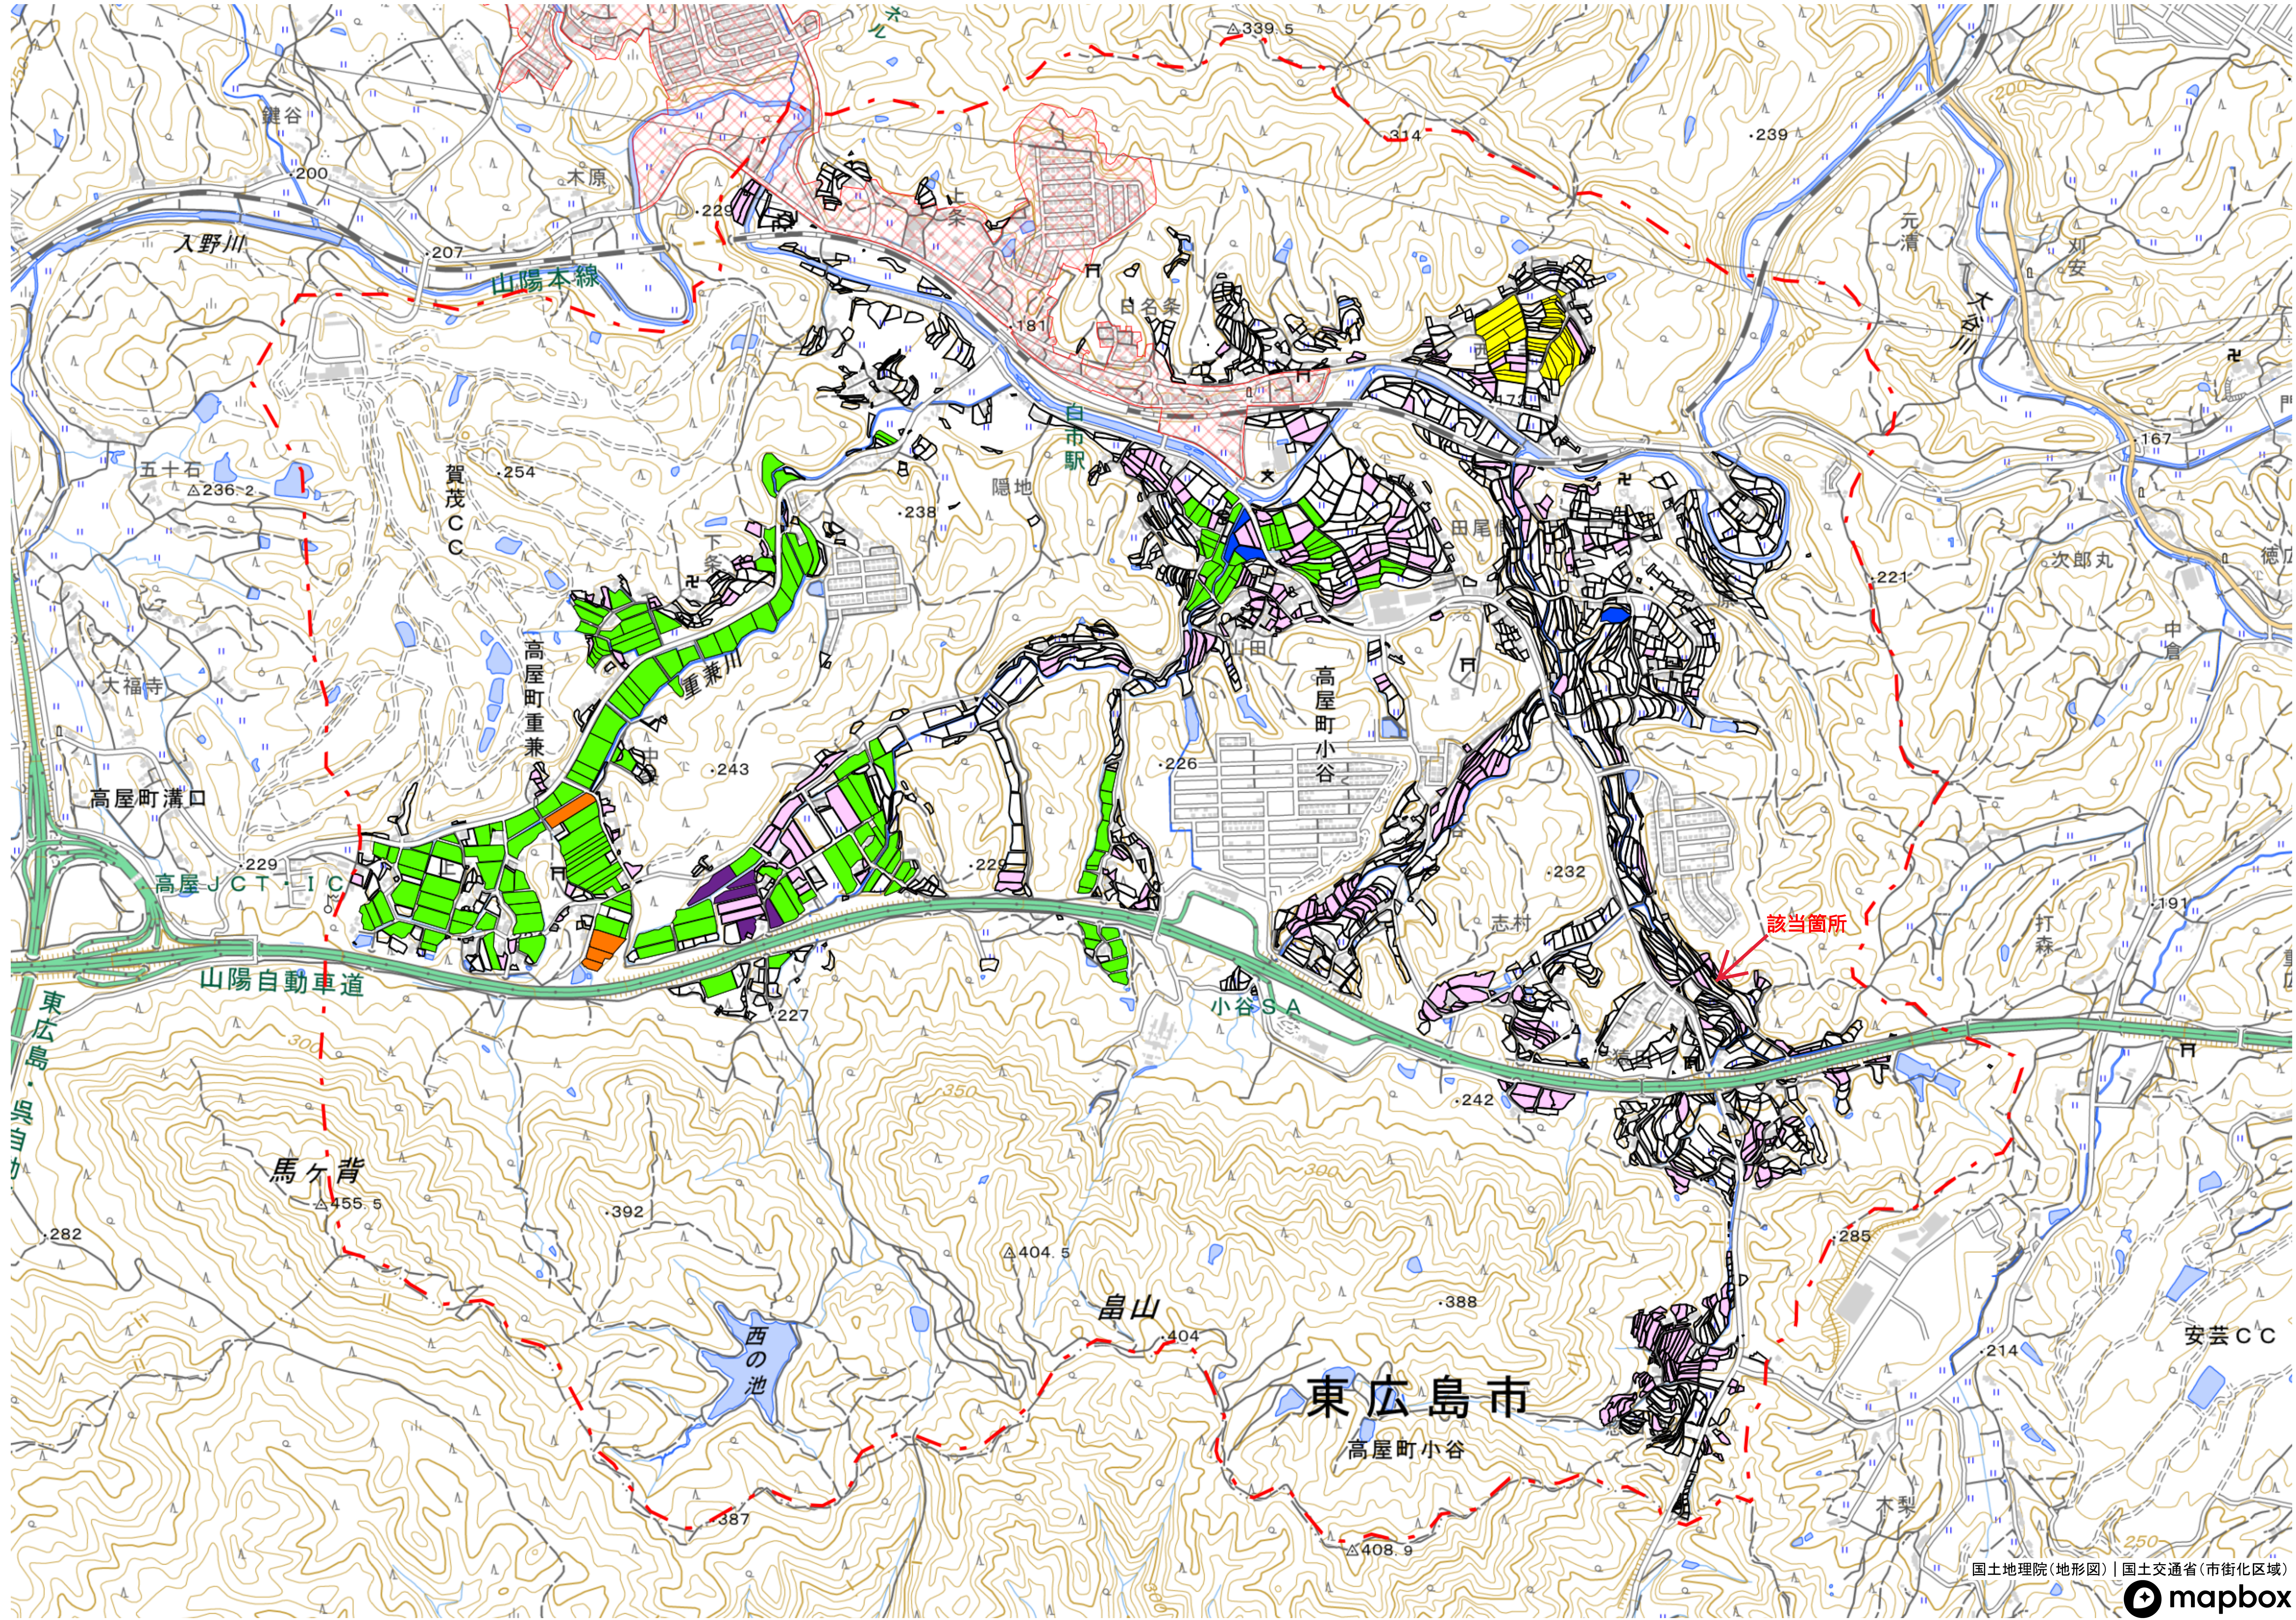

小谷地区

国土地理院(地形図) | 国土交通省(市街化区域)

1:7000