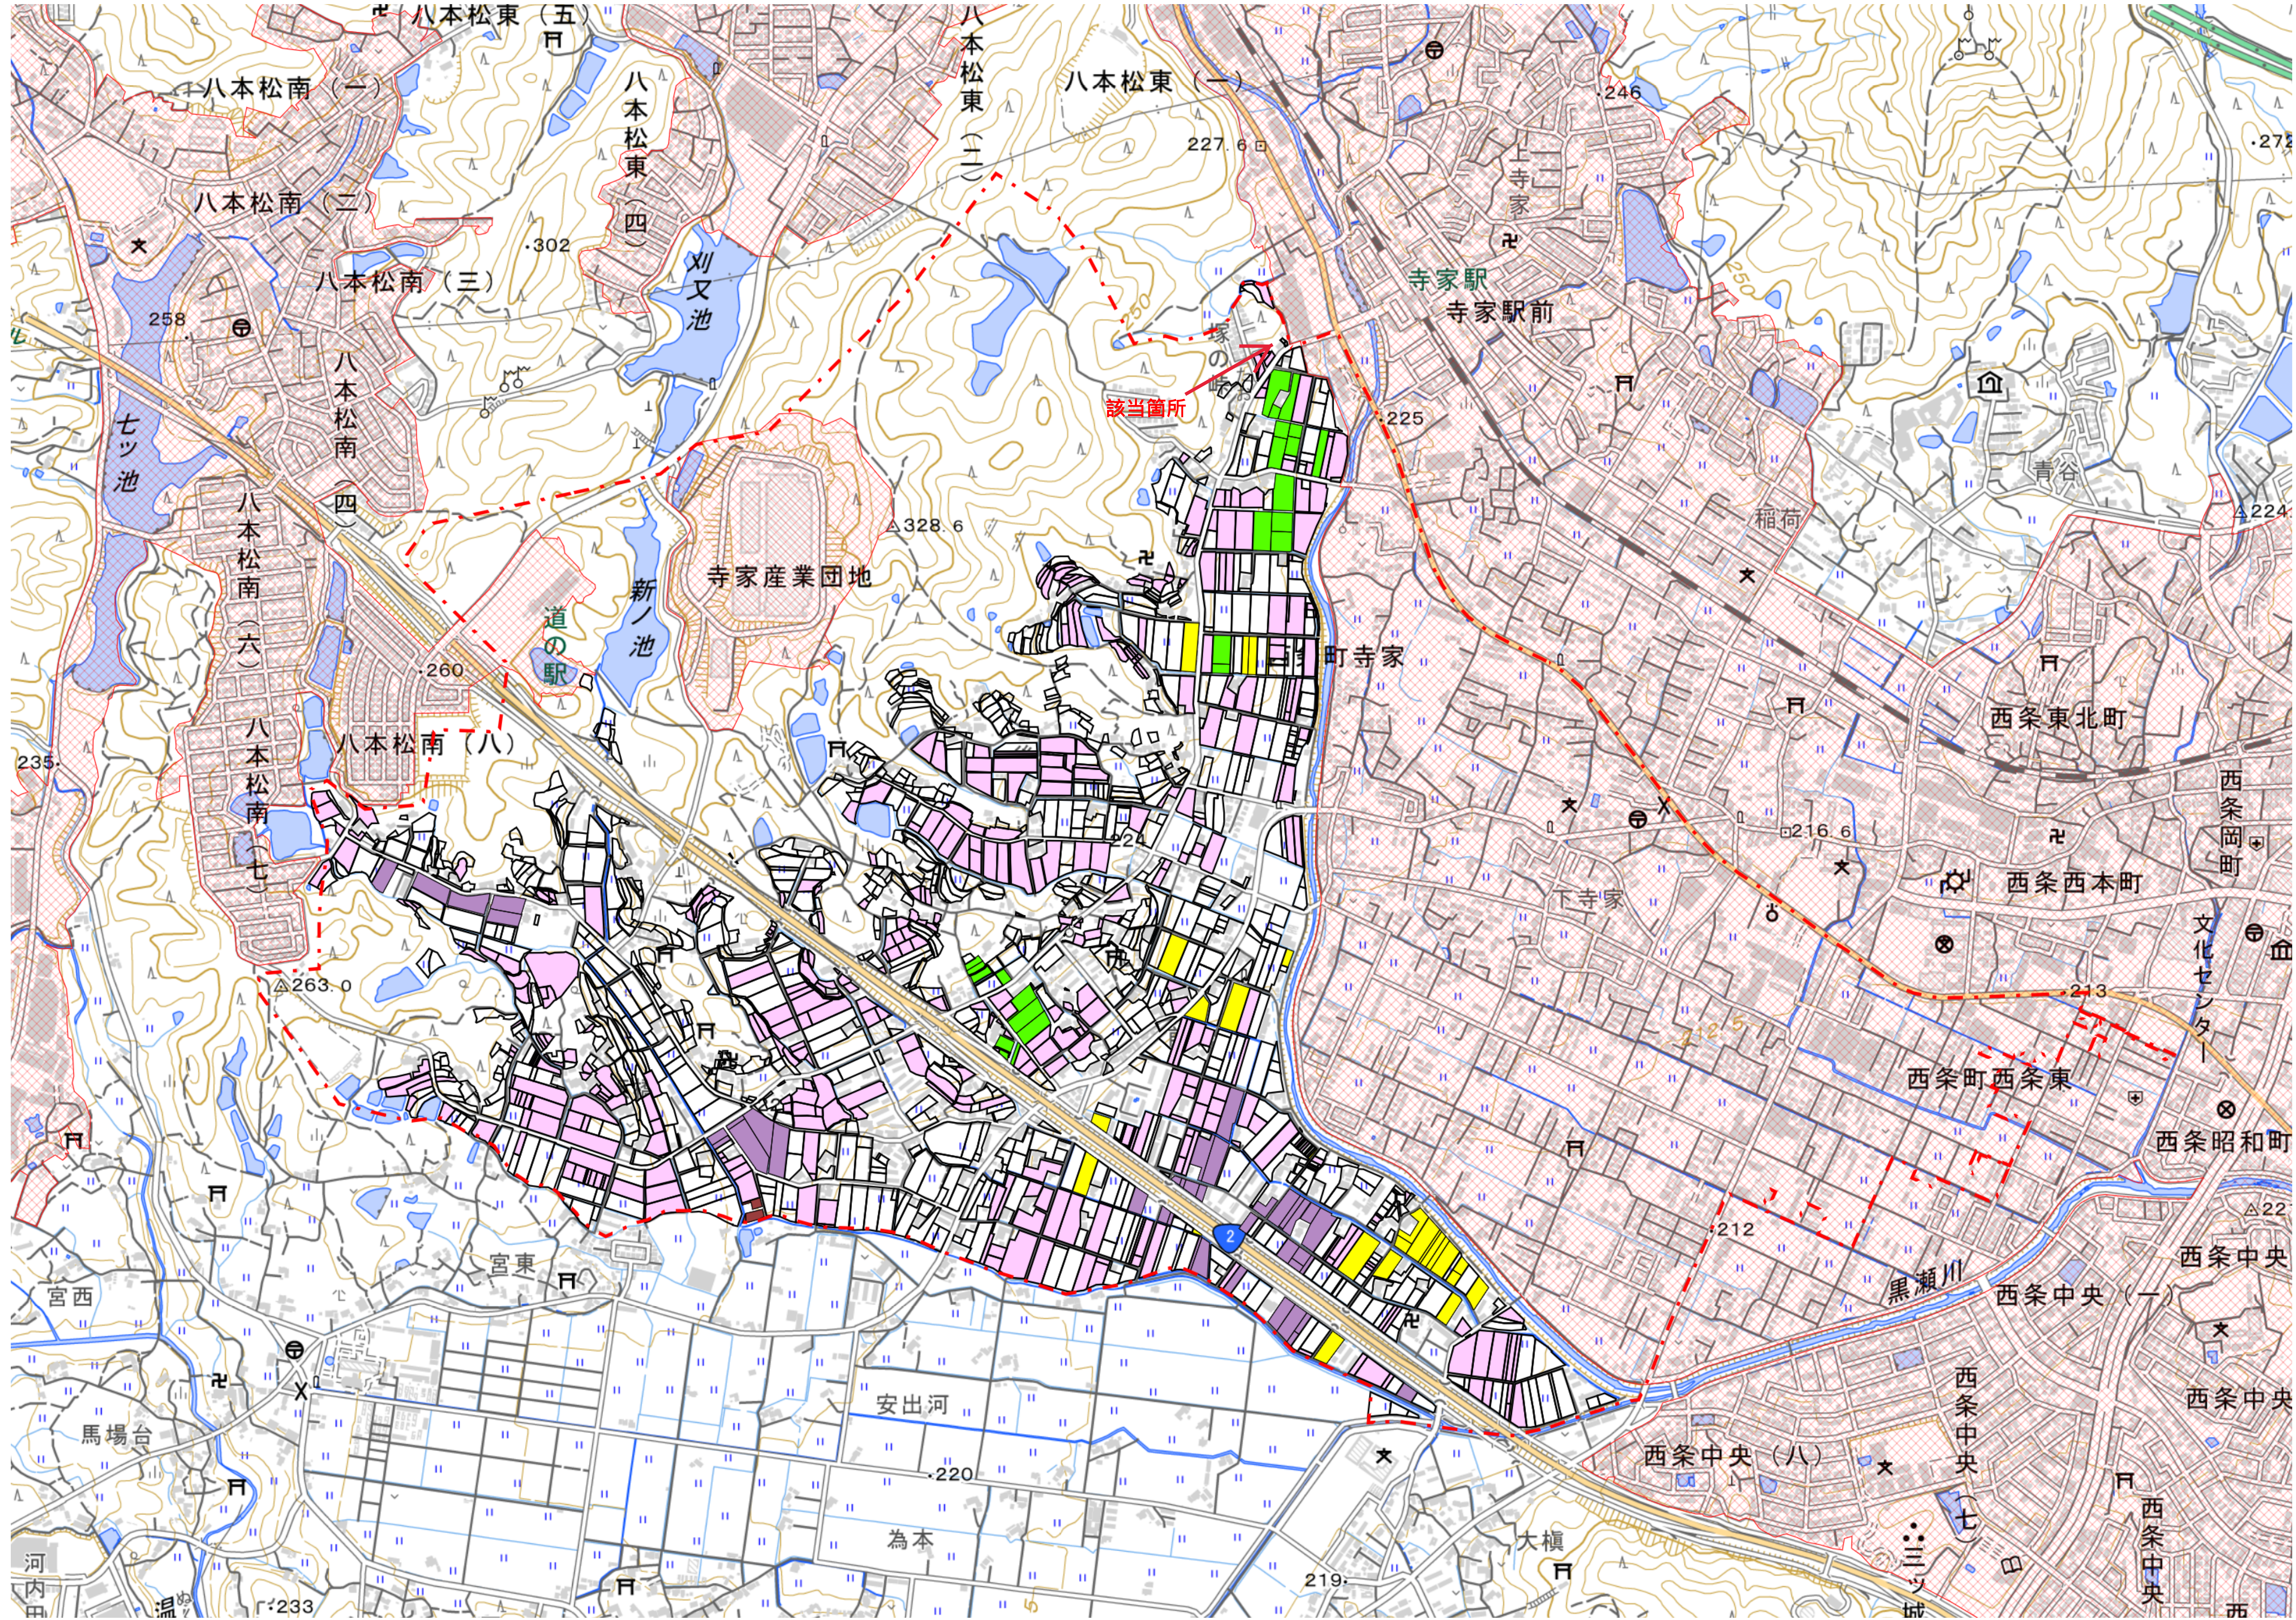

寺西地区

1 : 6000