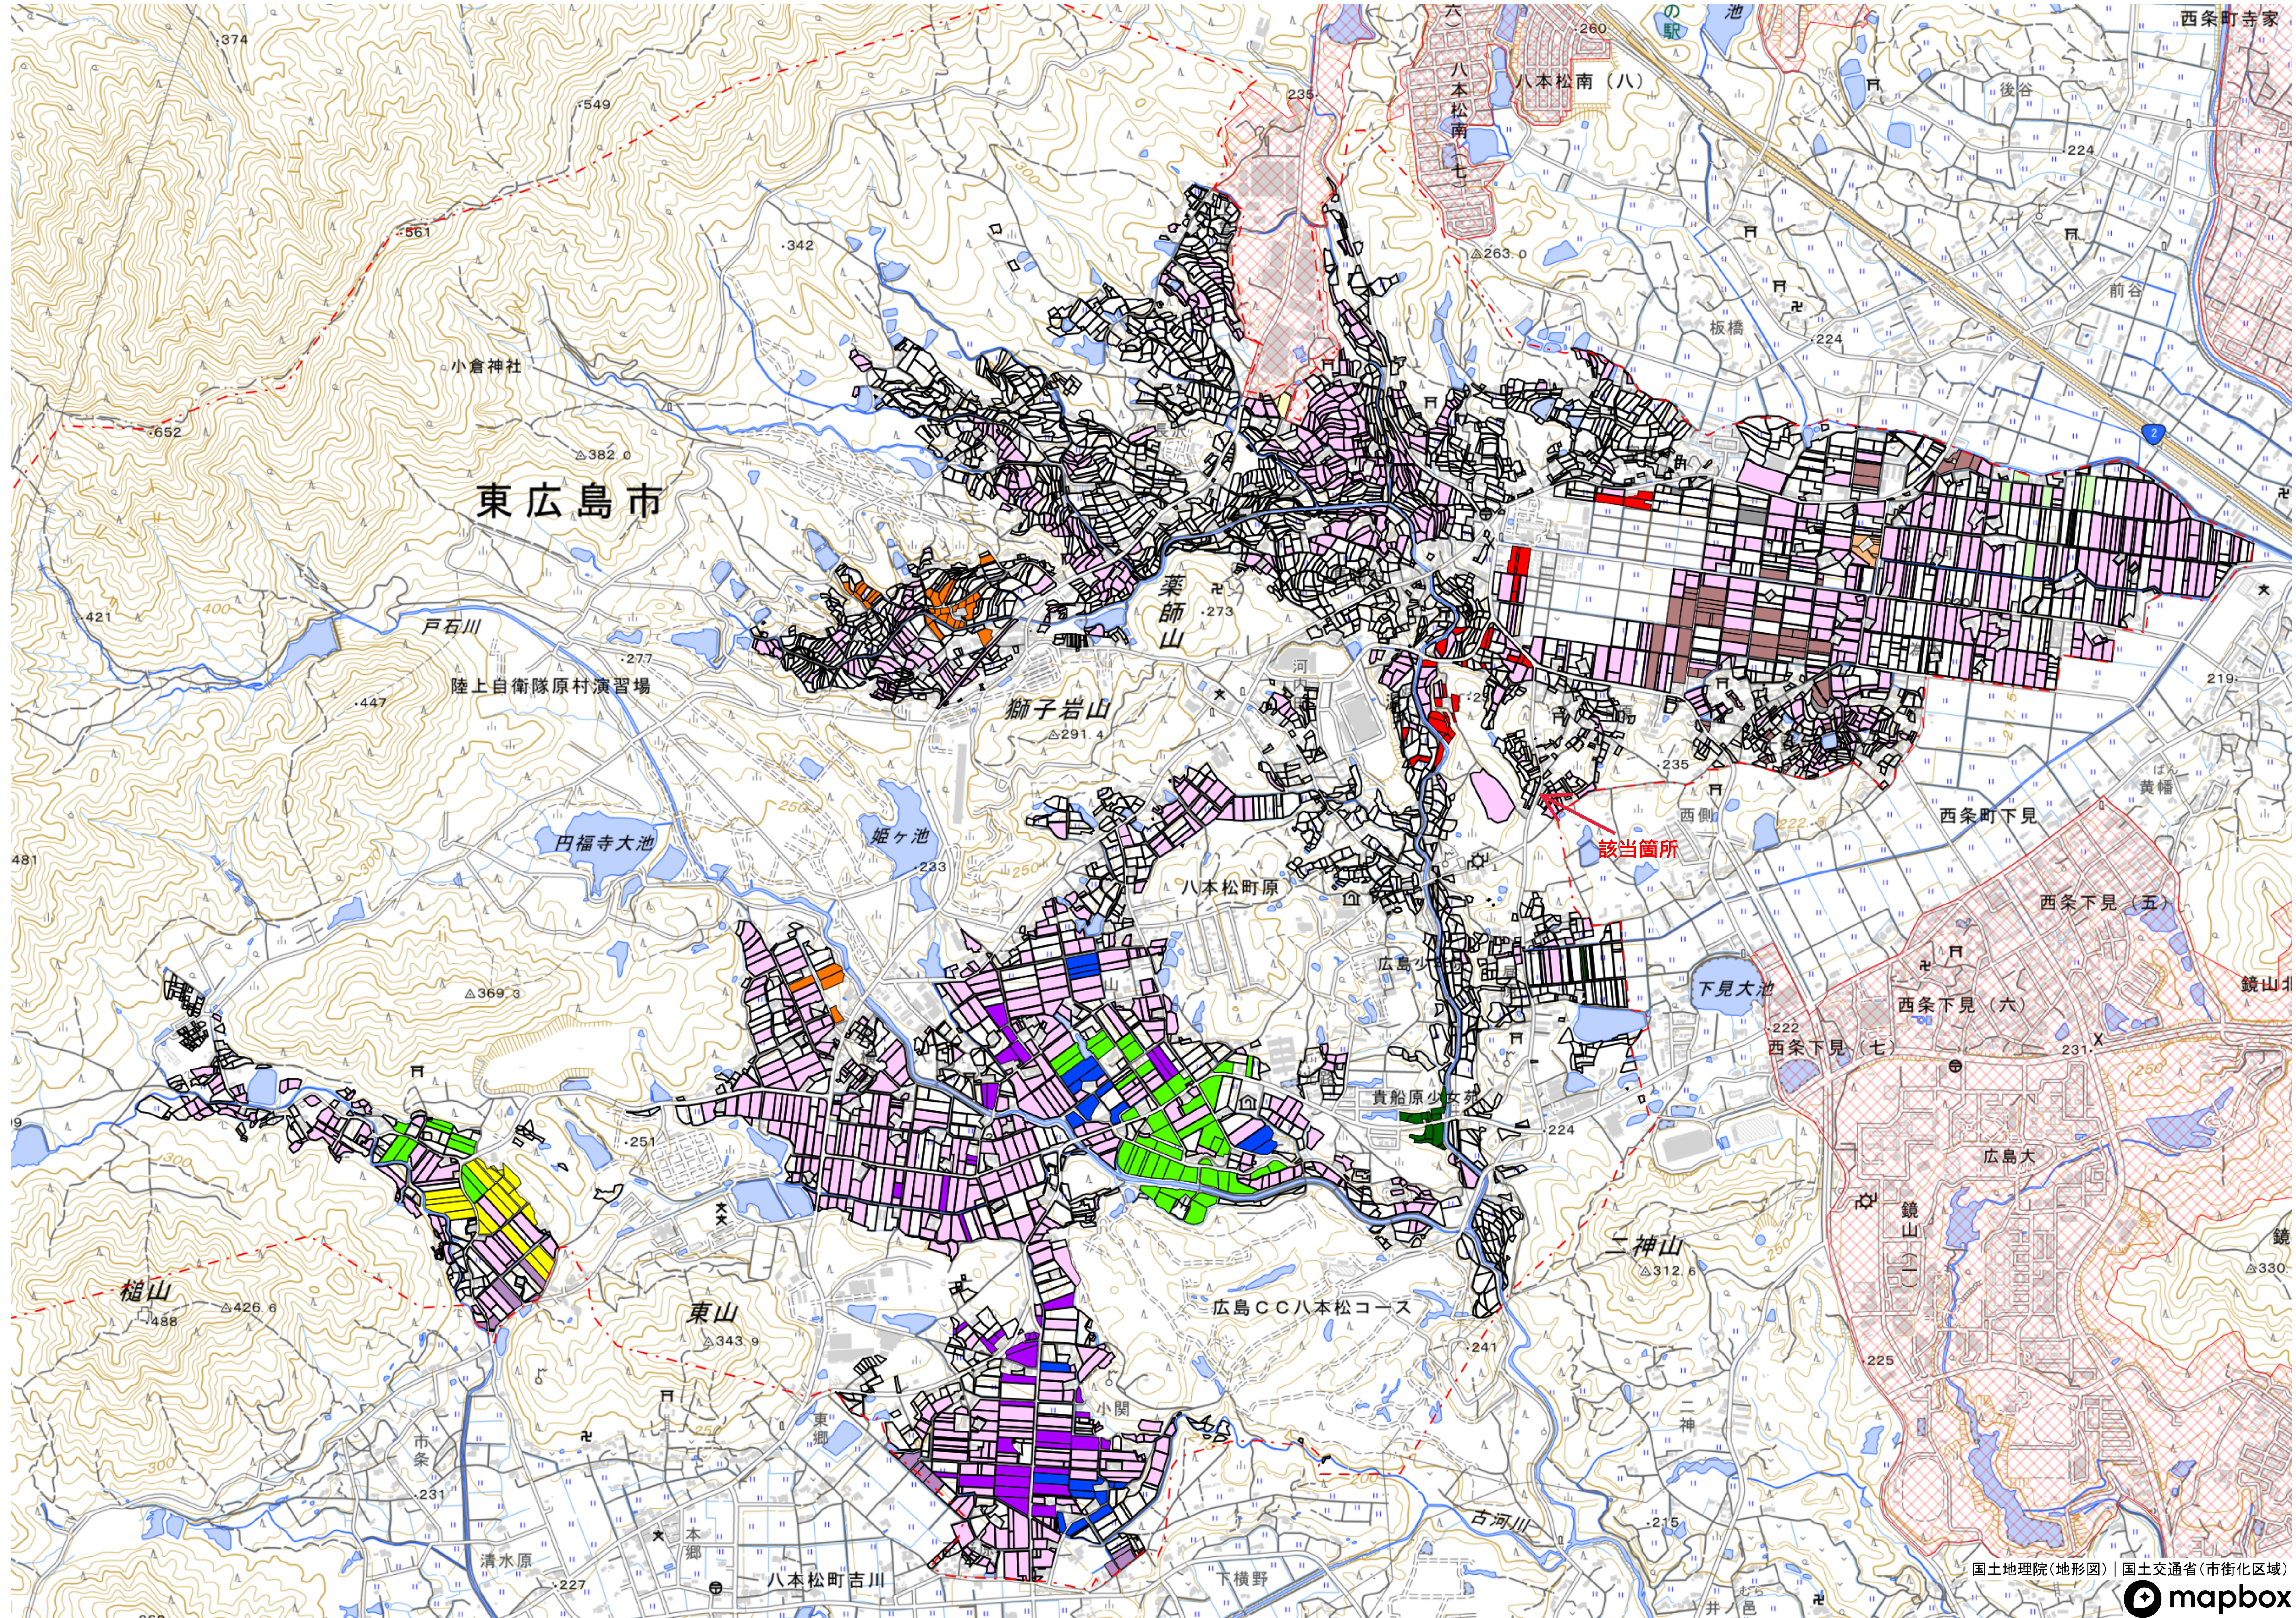

原地区

国土地理院(地形図) | 国土交通省(市街化区域)

1 : 8400