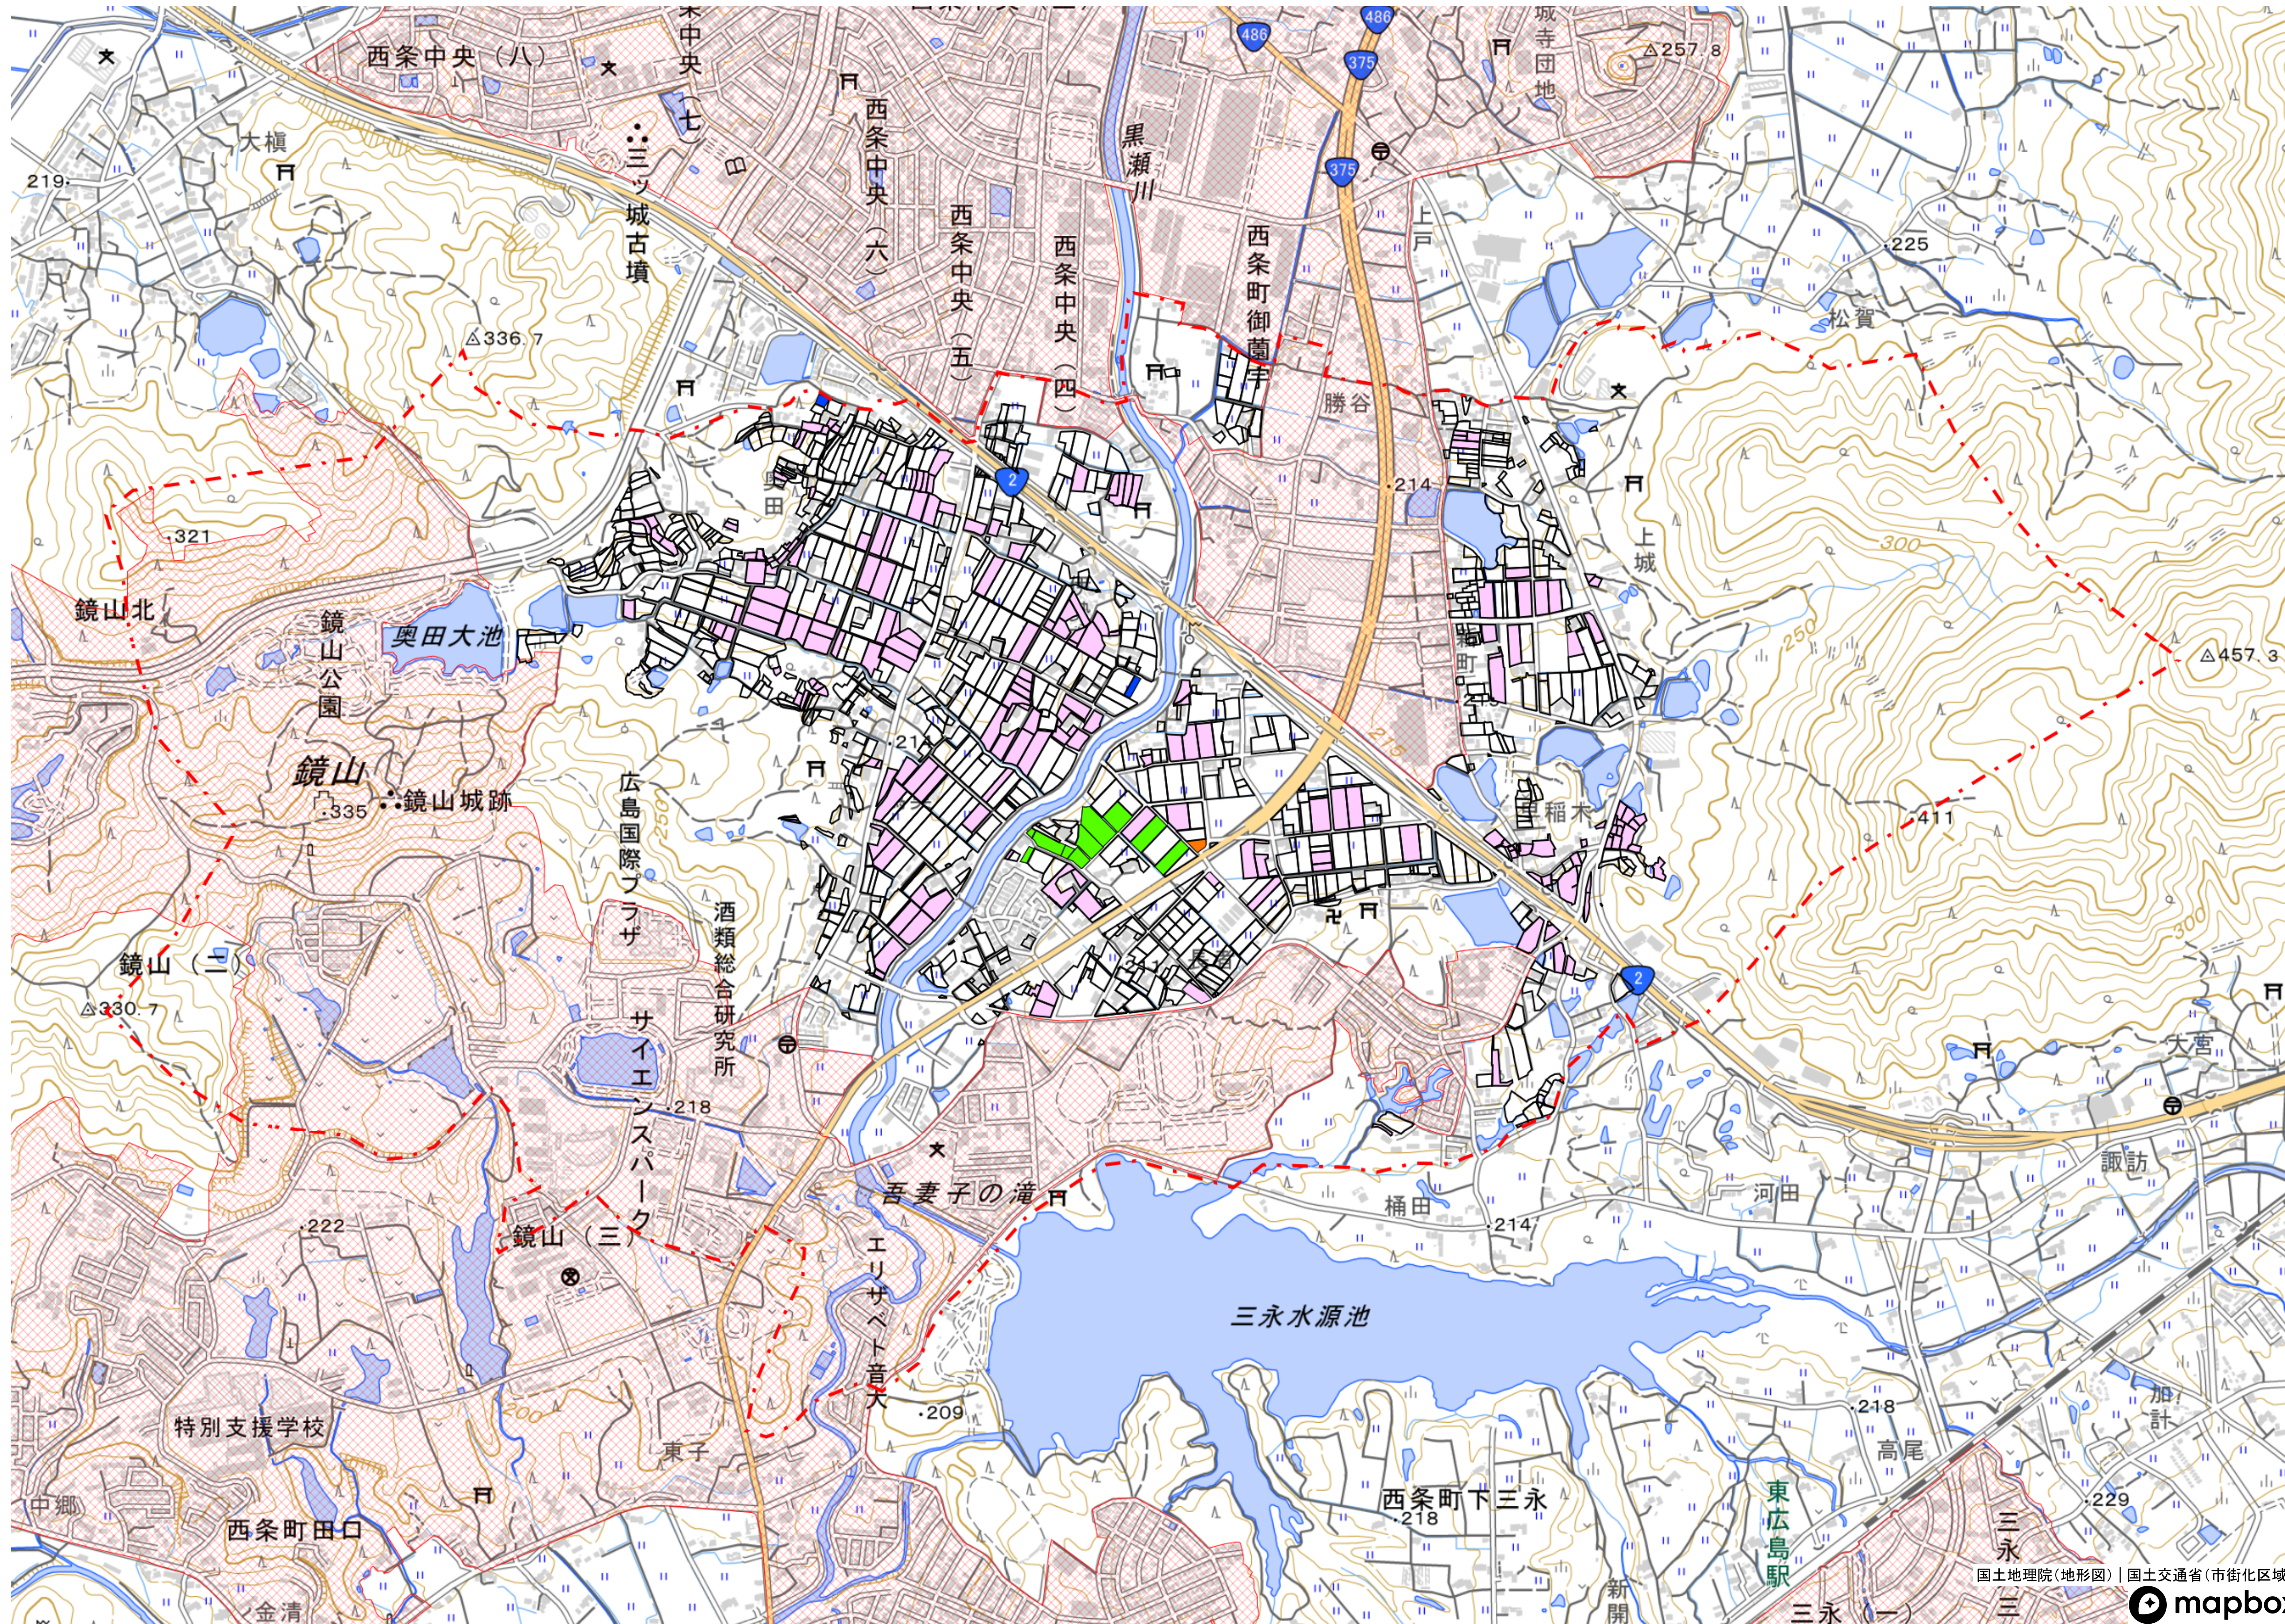

寺西地区

1 : 6000

御菌宇地区

1 : 6000

三ツ城地区

1 : 6000