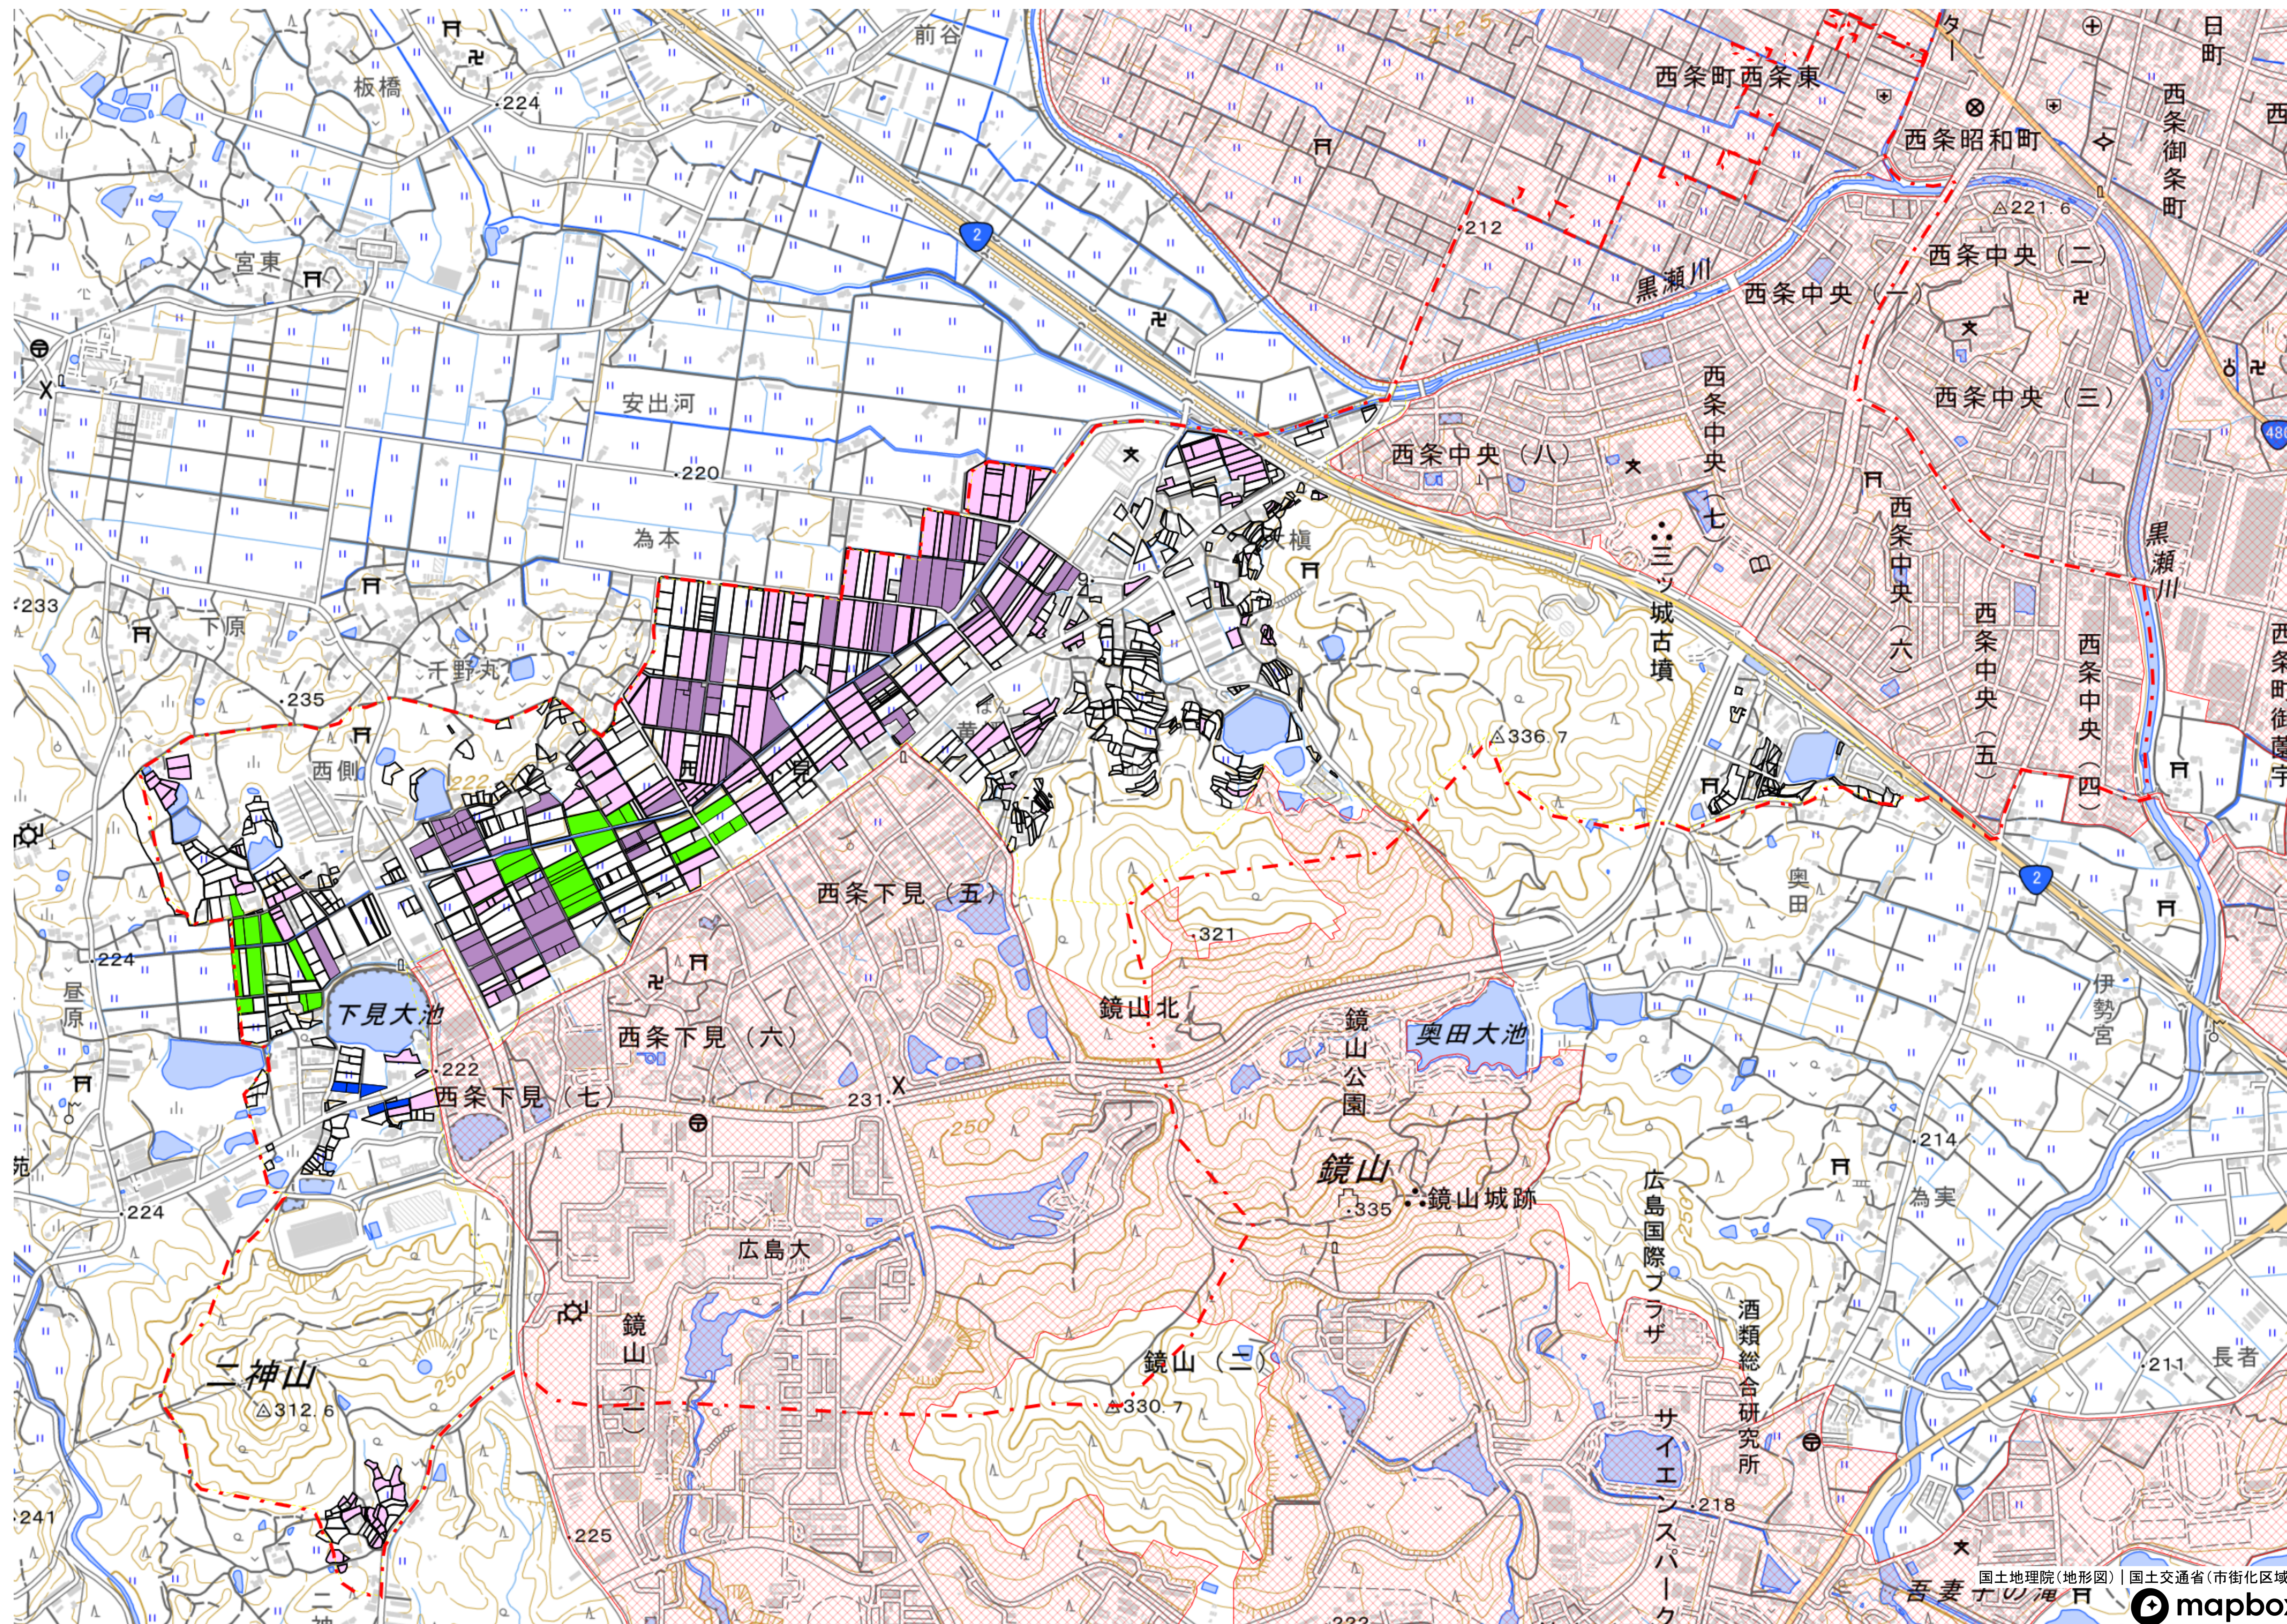

寺西地区

1 : 6000

御菌宇地区

1 : 6000

三ツ城地区

1 : 6000