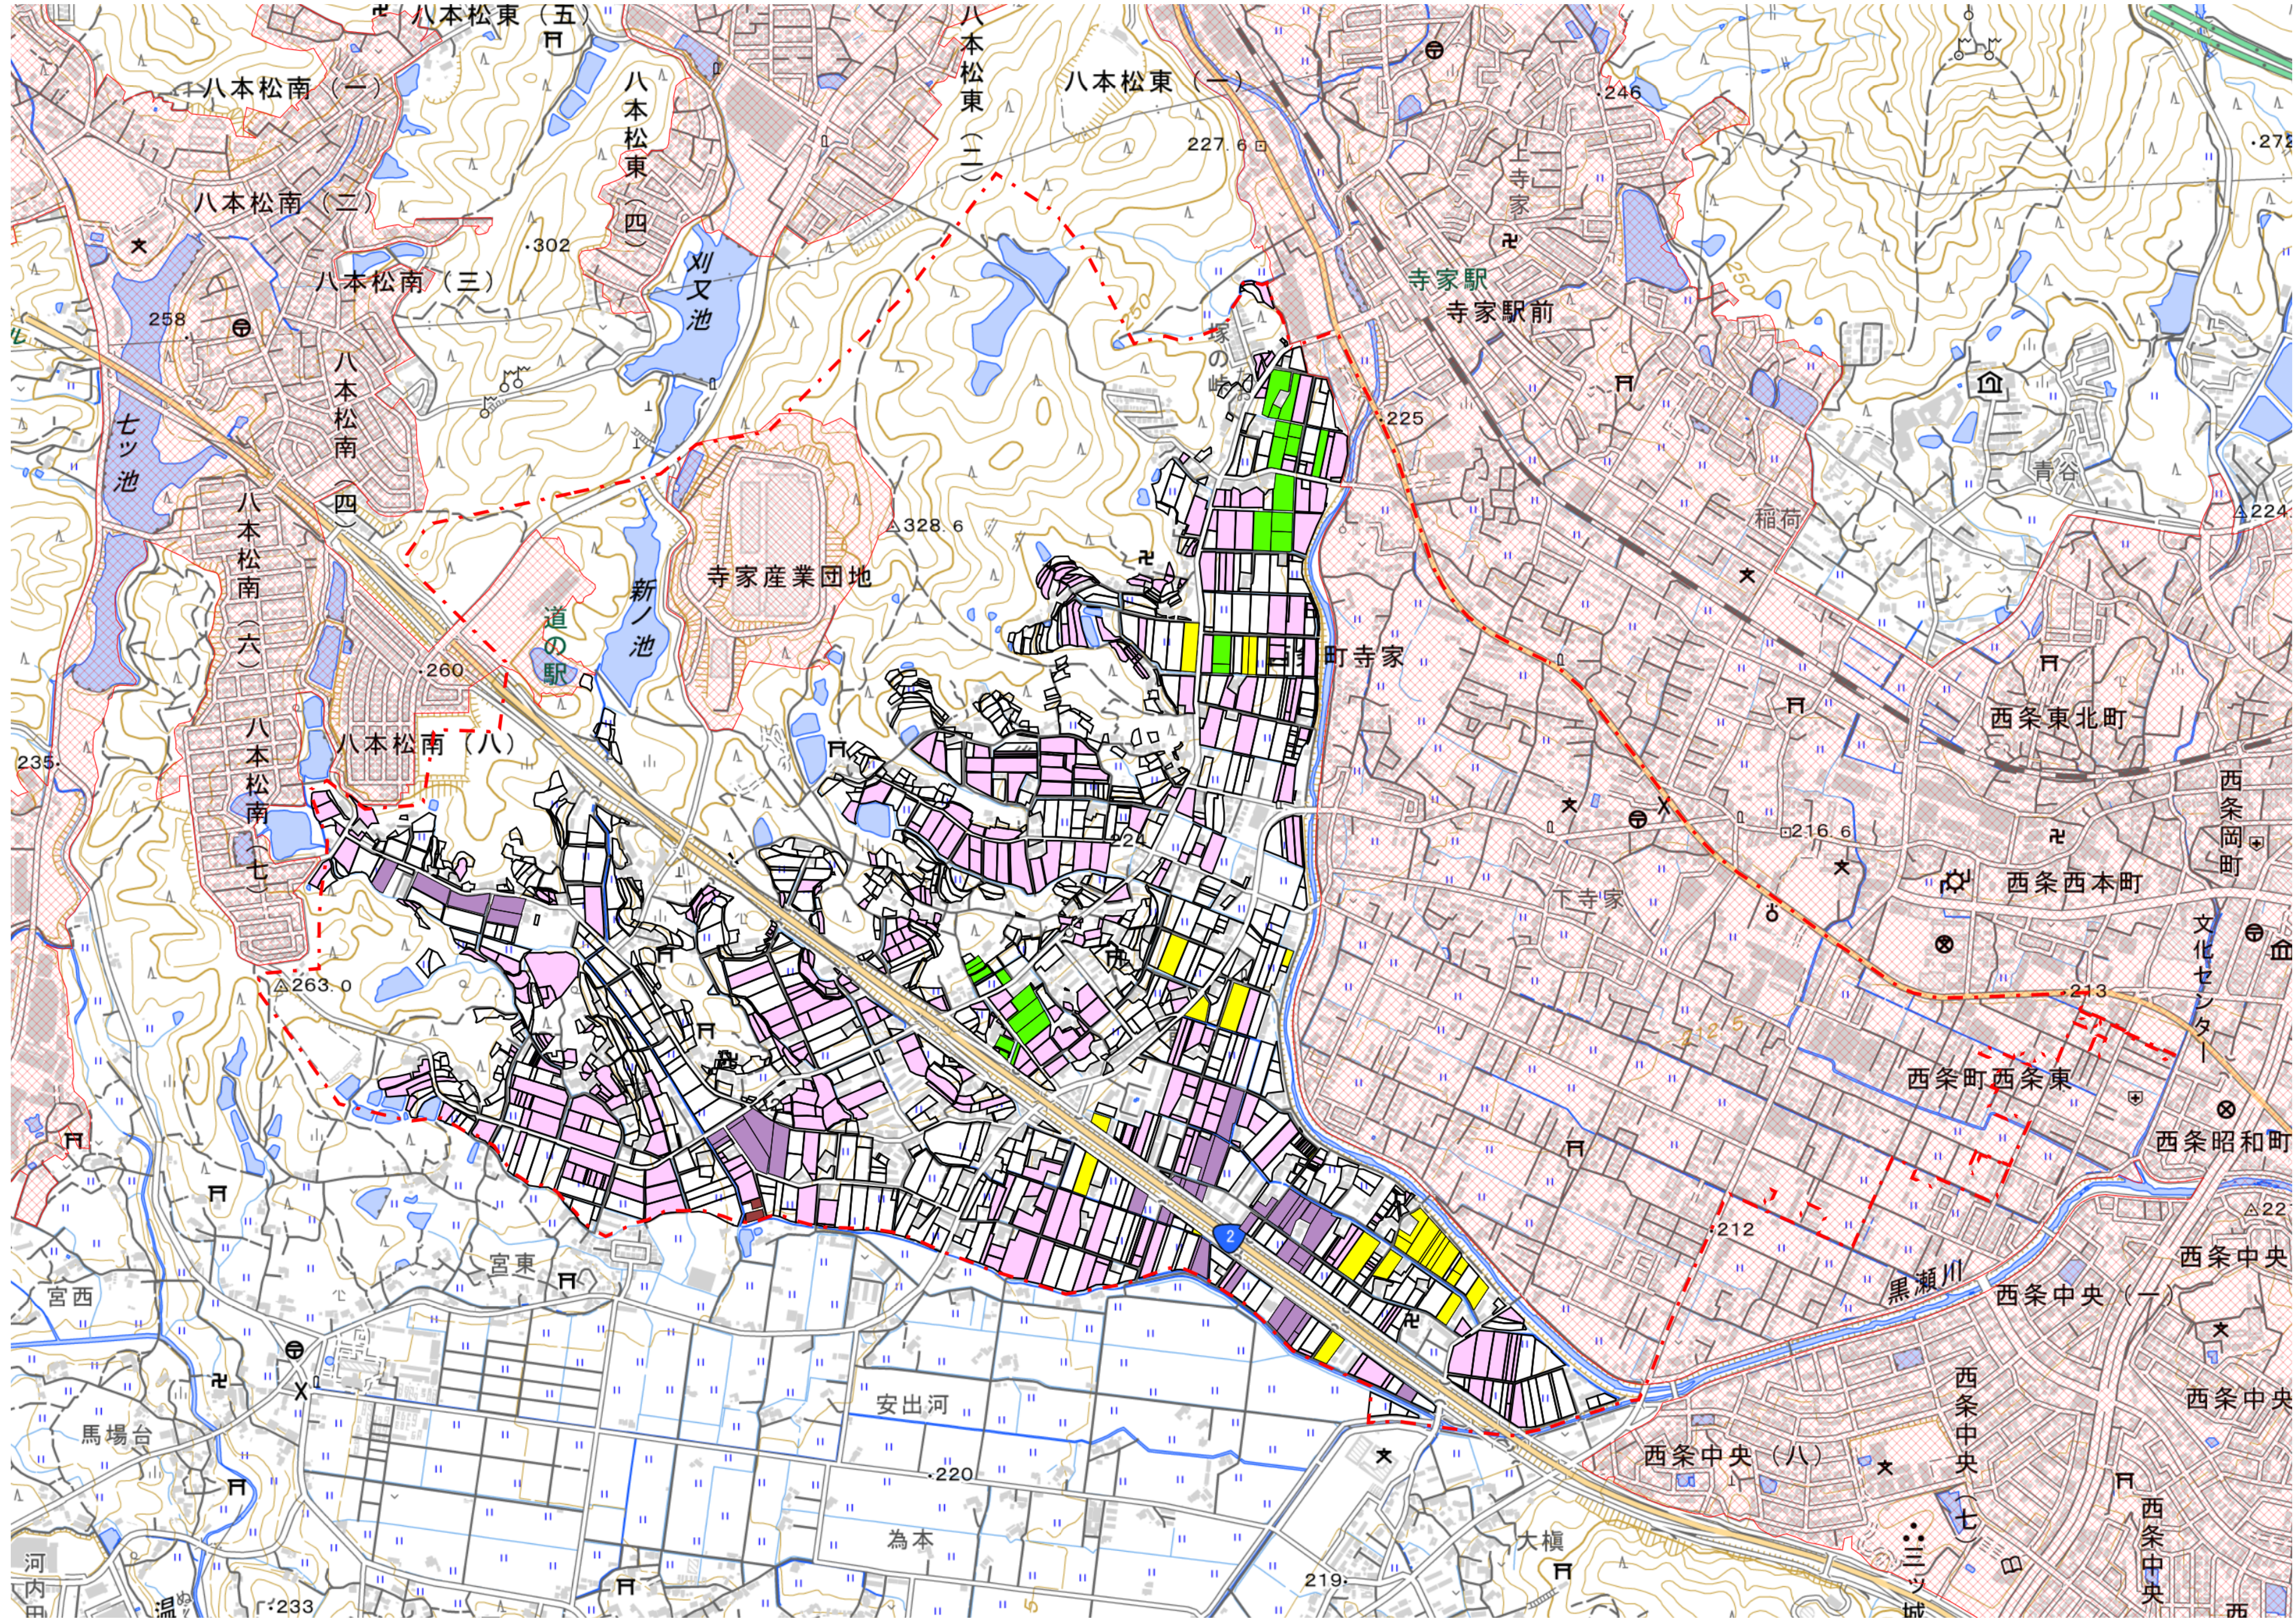

寺西地区

1 : 6000

御菌宇地区

1 : 6000

三ツ城地区

1 : 6000