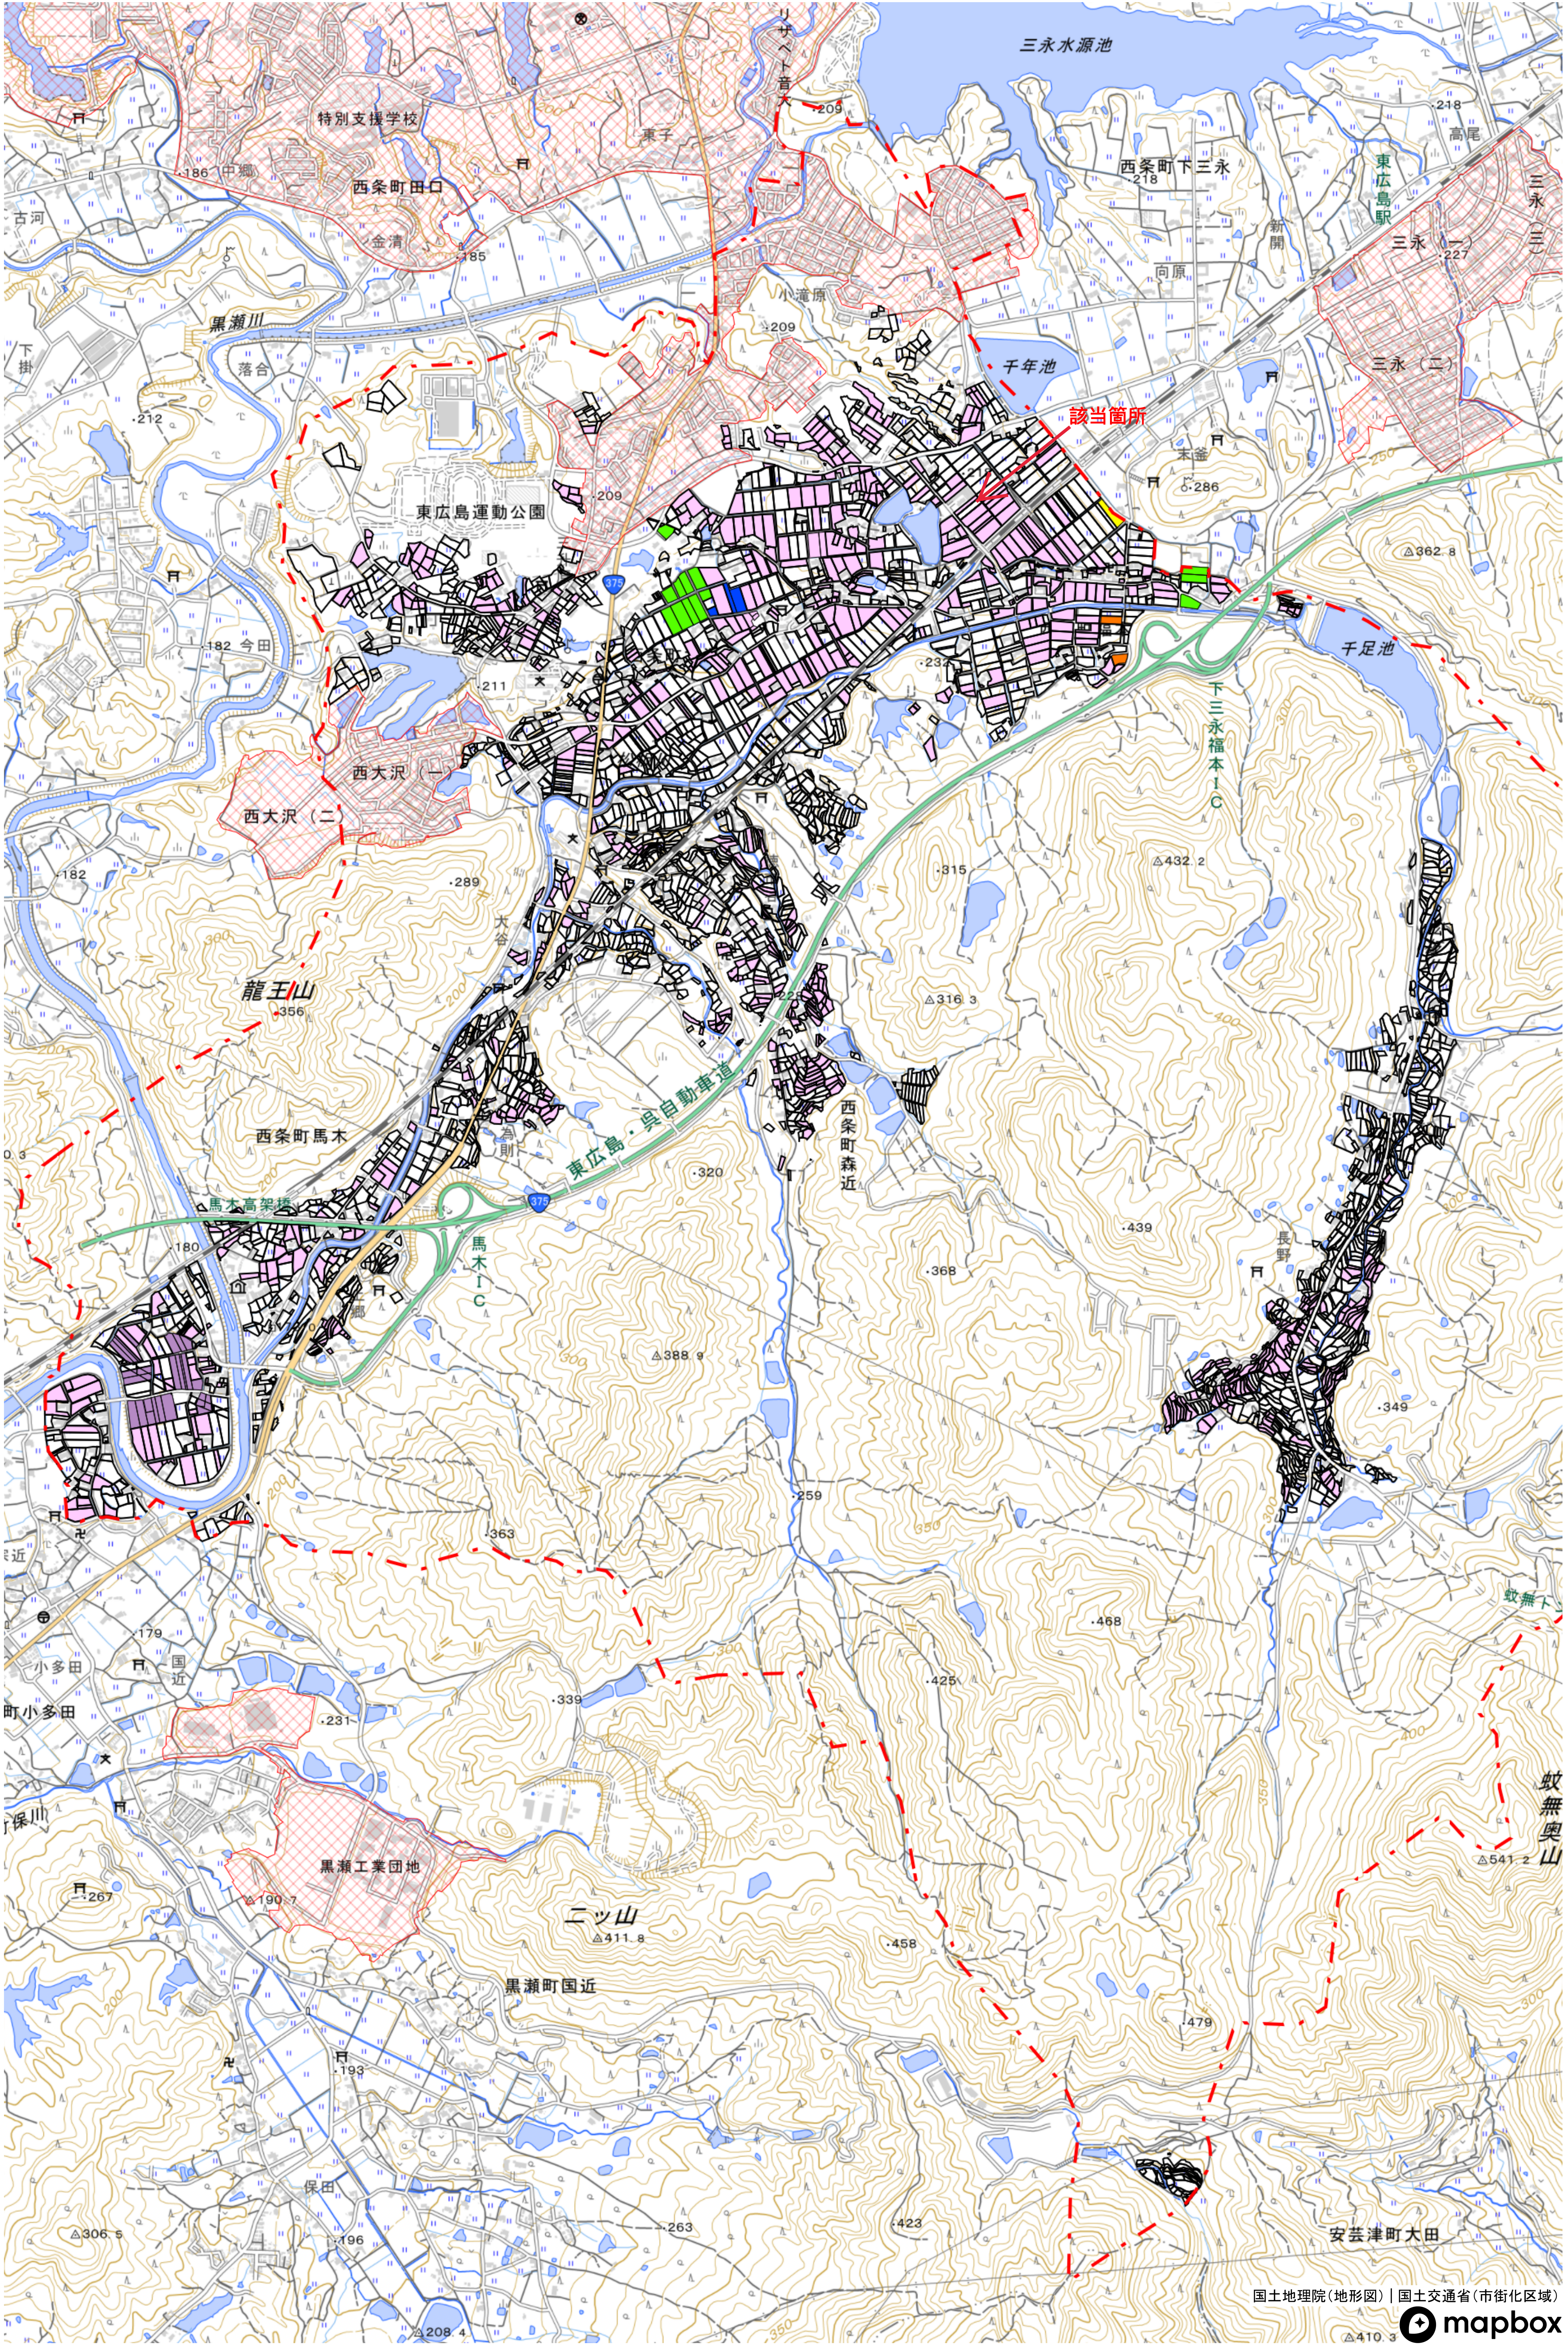

※個人情報を含むため、地域計画の更新においてのみ使用します。

国土地理院(地形図) | 国土交通省(市街化区域)

1 : 8700