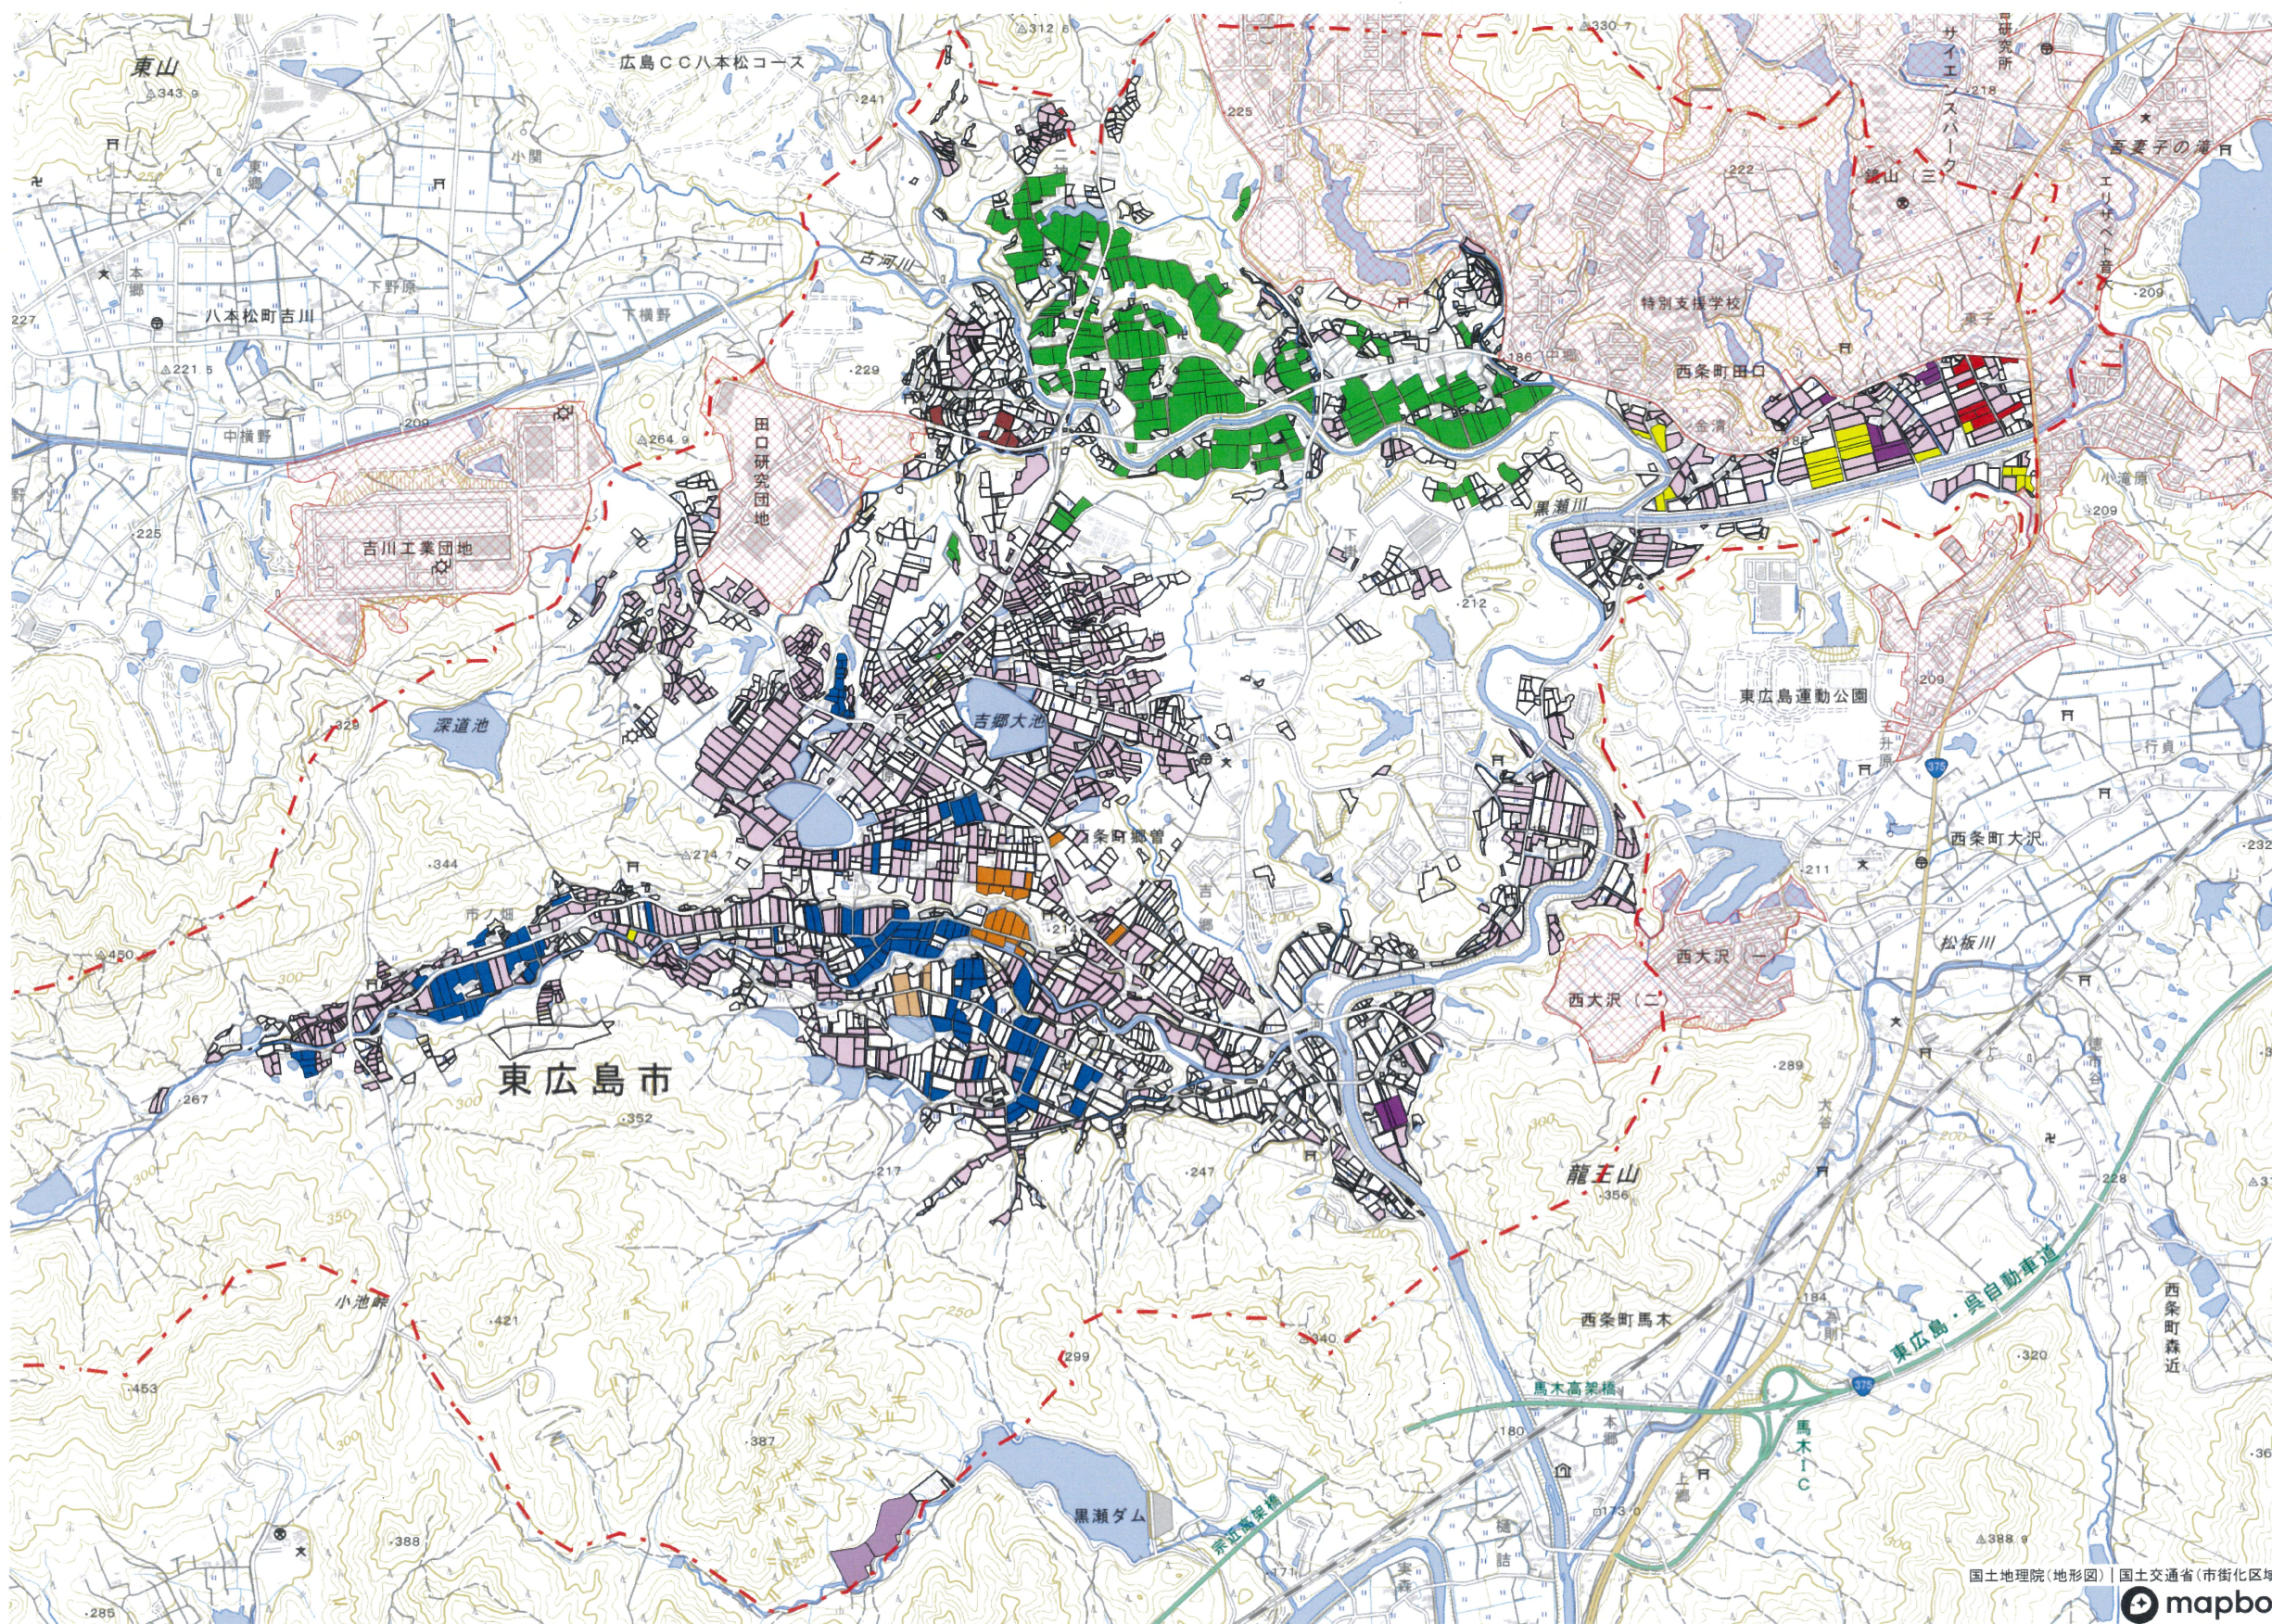

郷田地区

1 : 9000