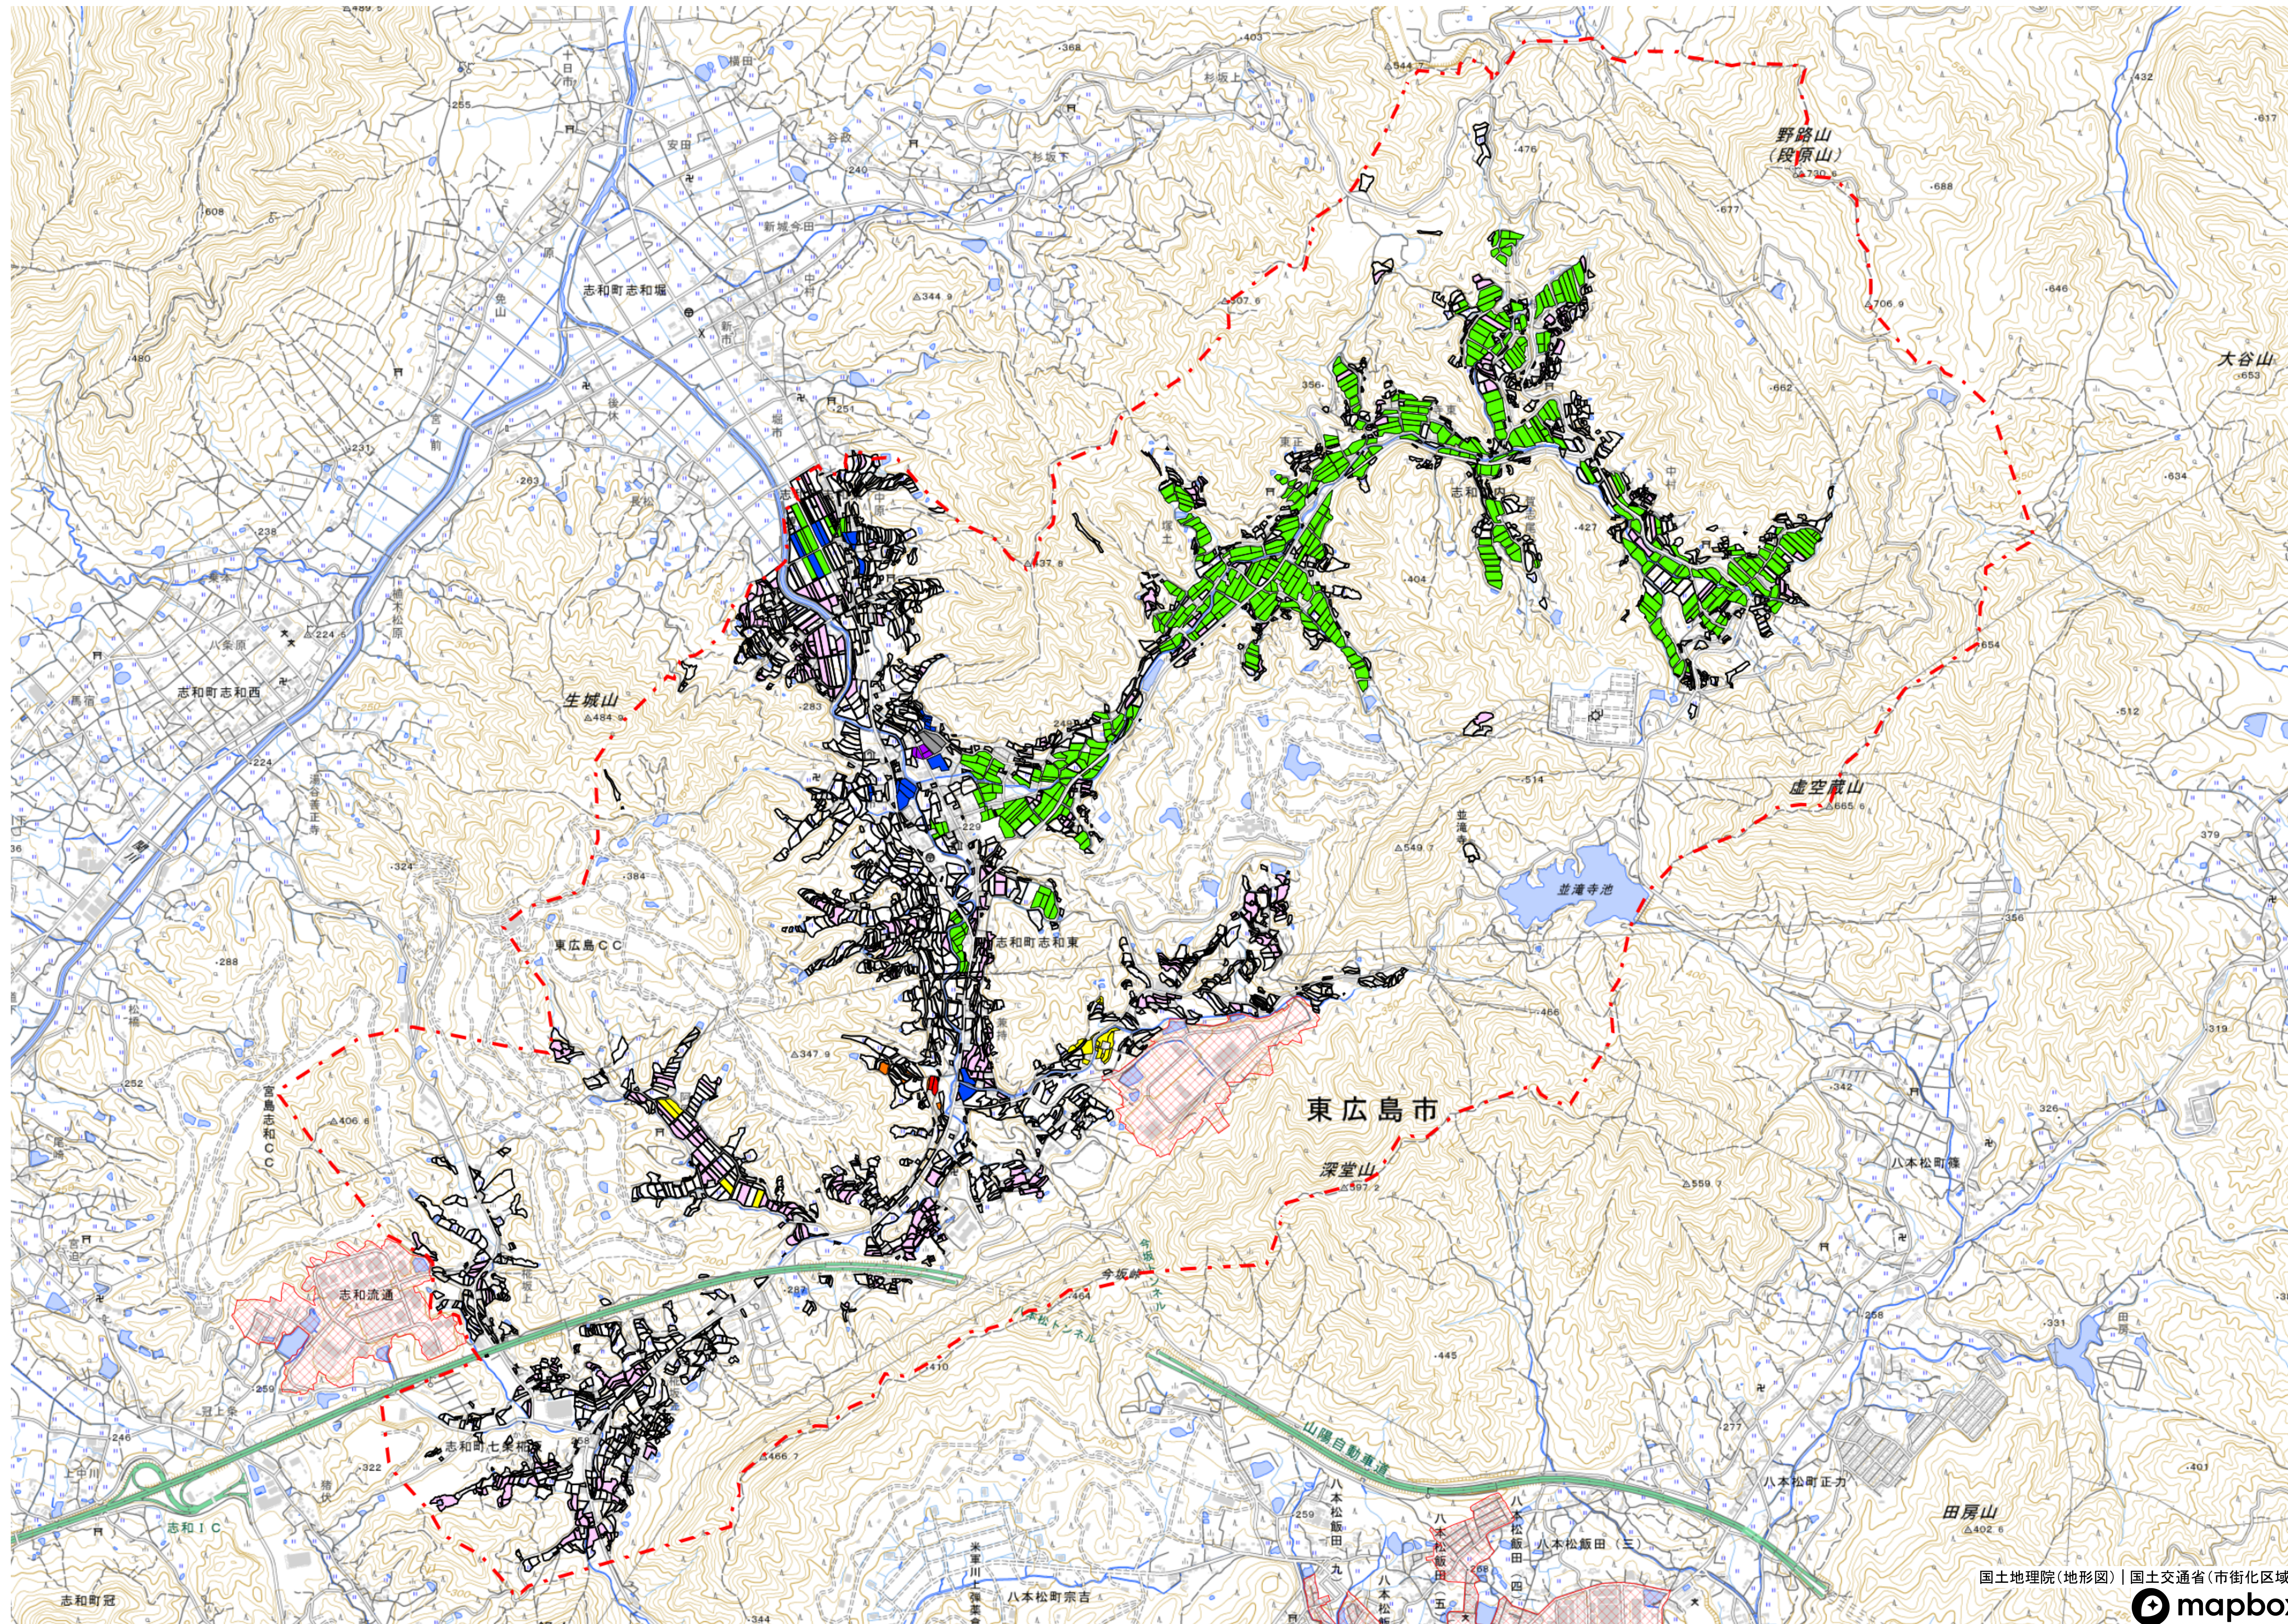

東志和地区

国土地理院(地形図) | 国土交通省(市街化区域)
mapbox

1 : 12000