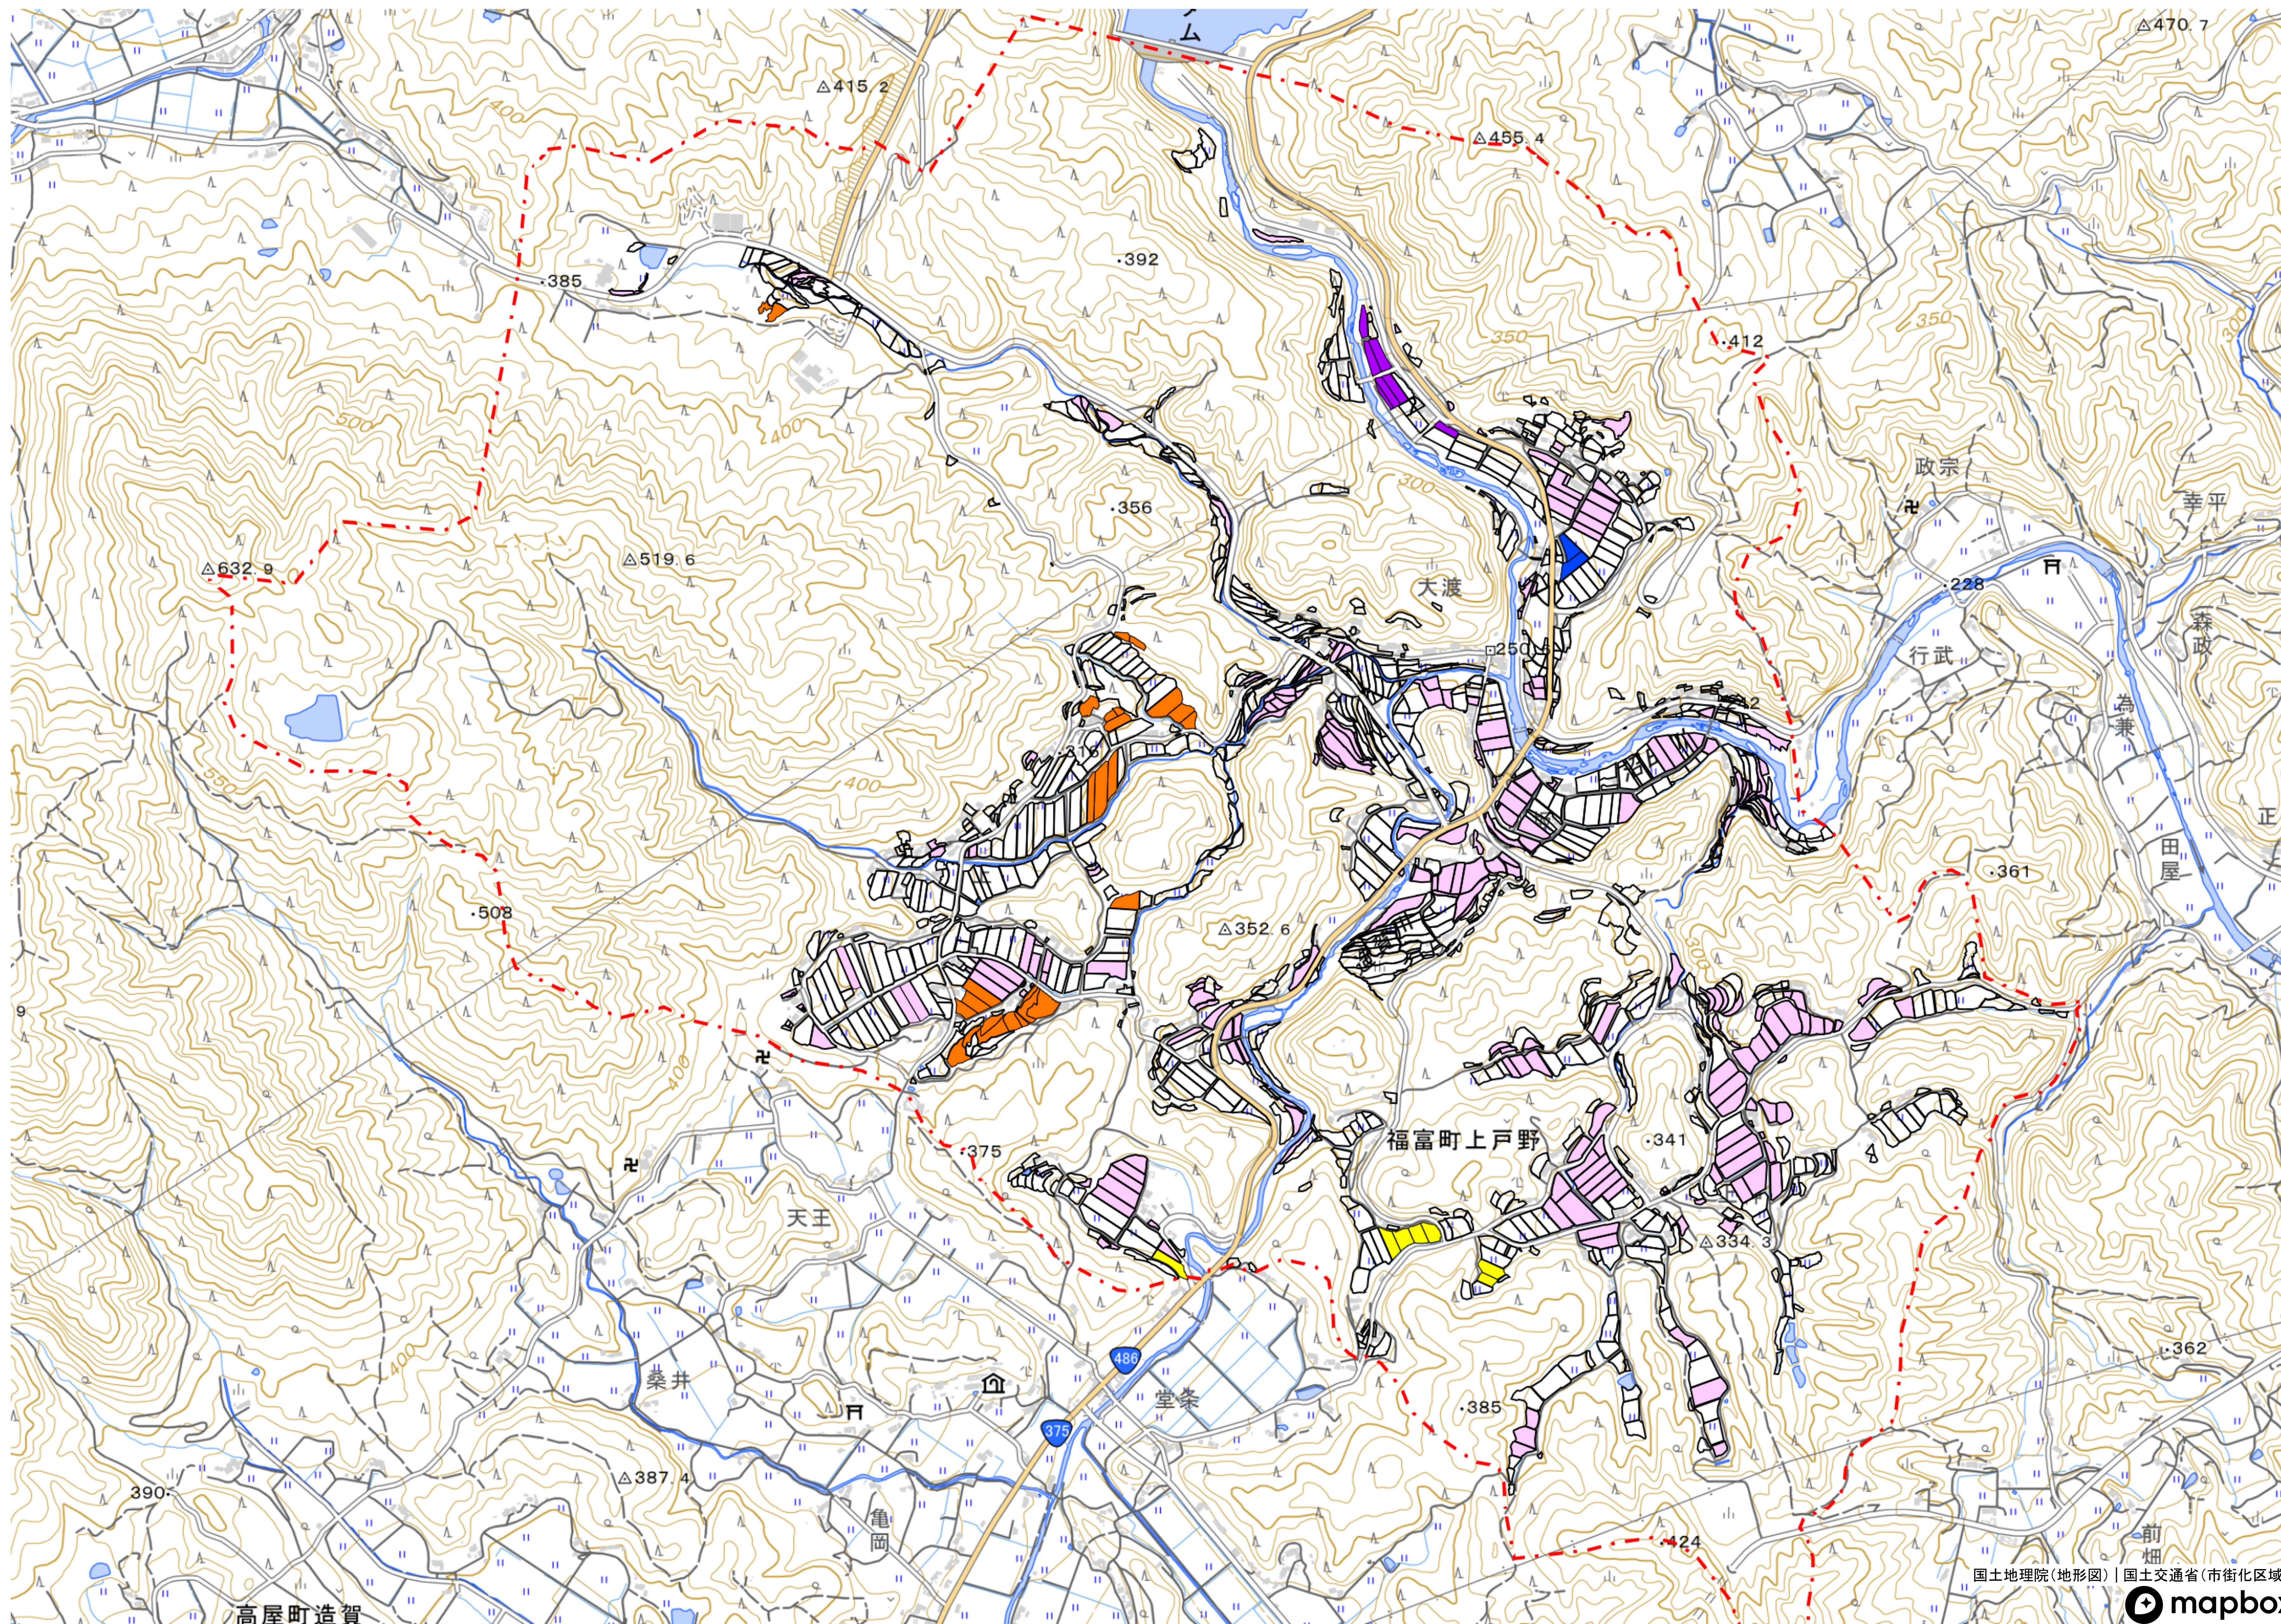

上戸野地区

1 : 6500