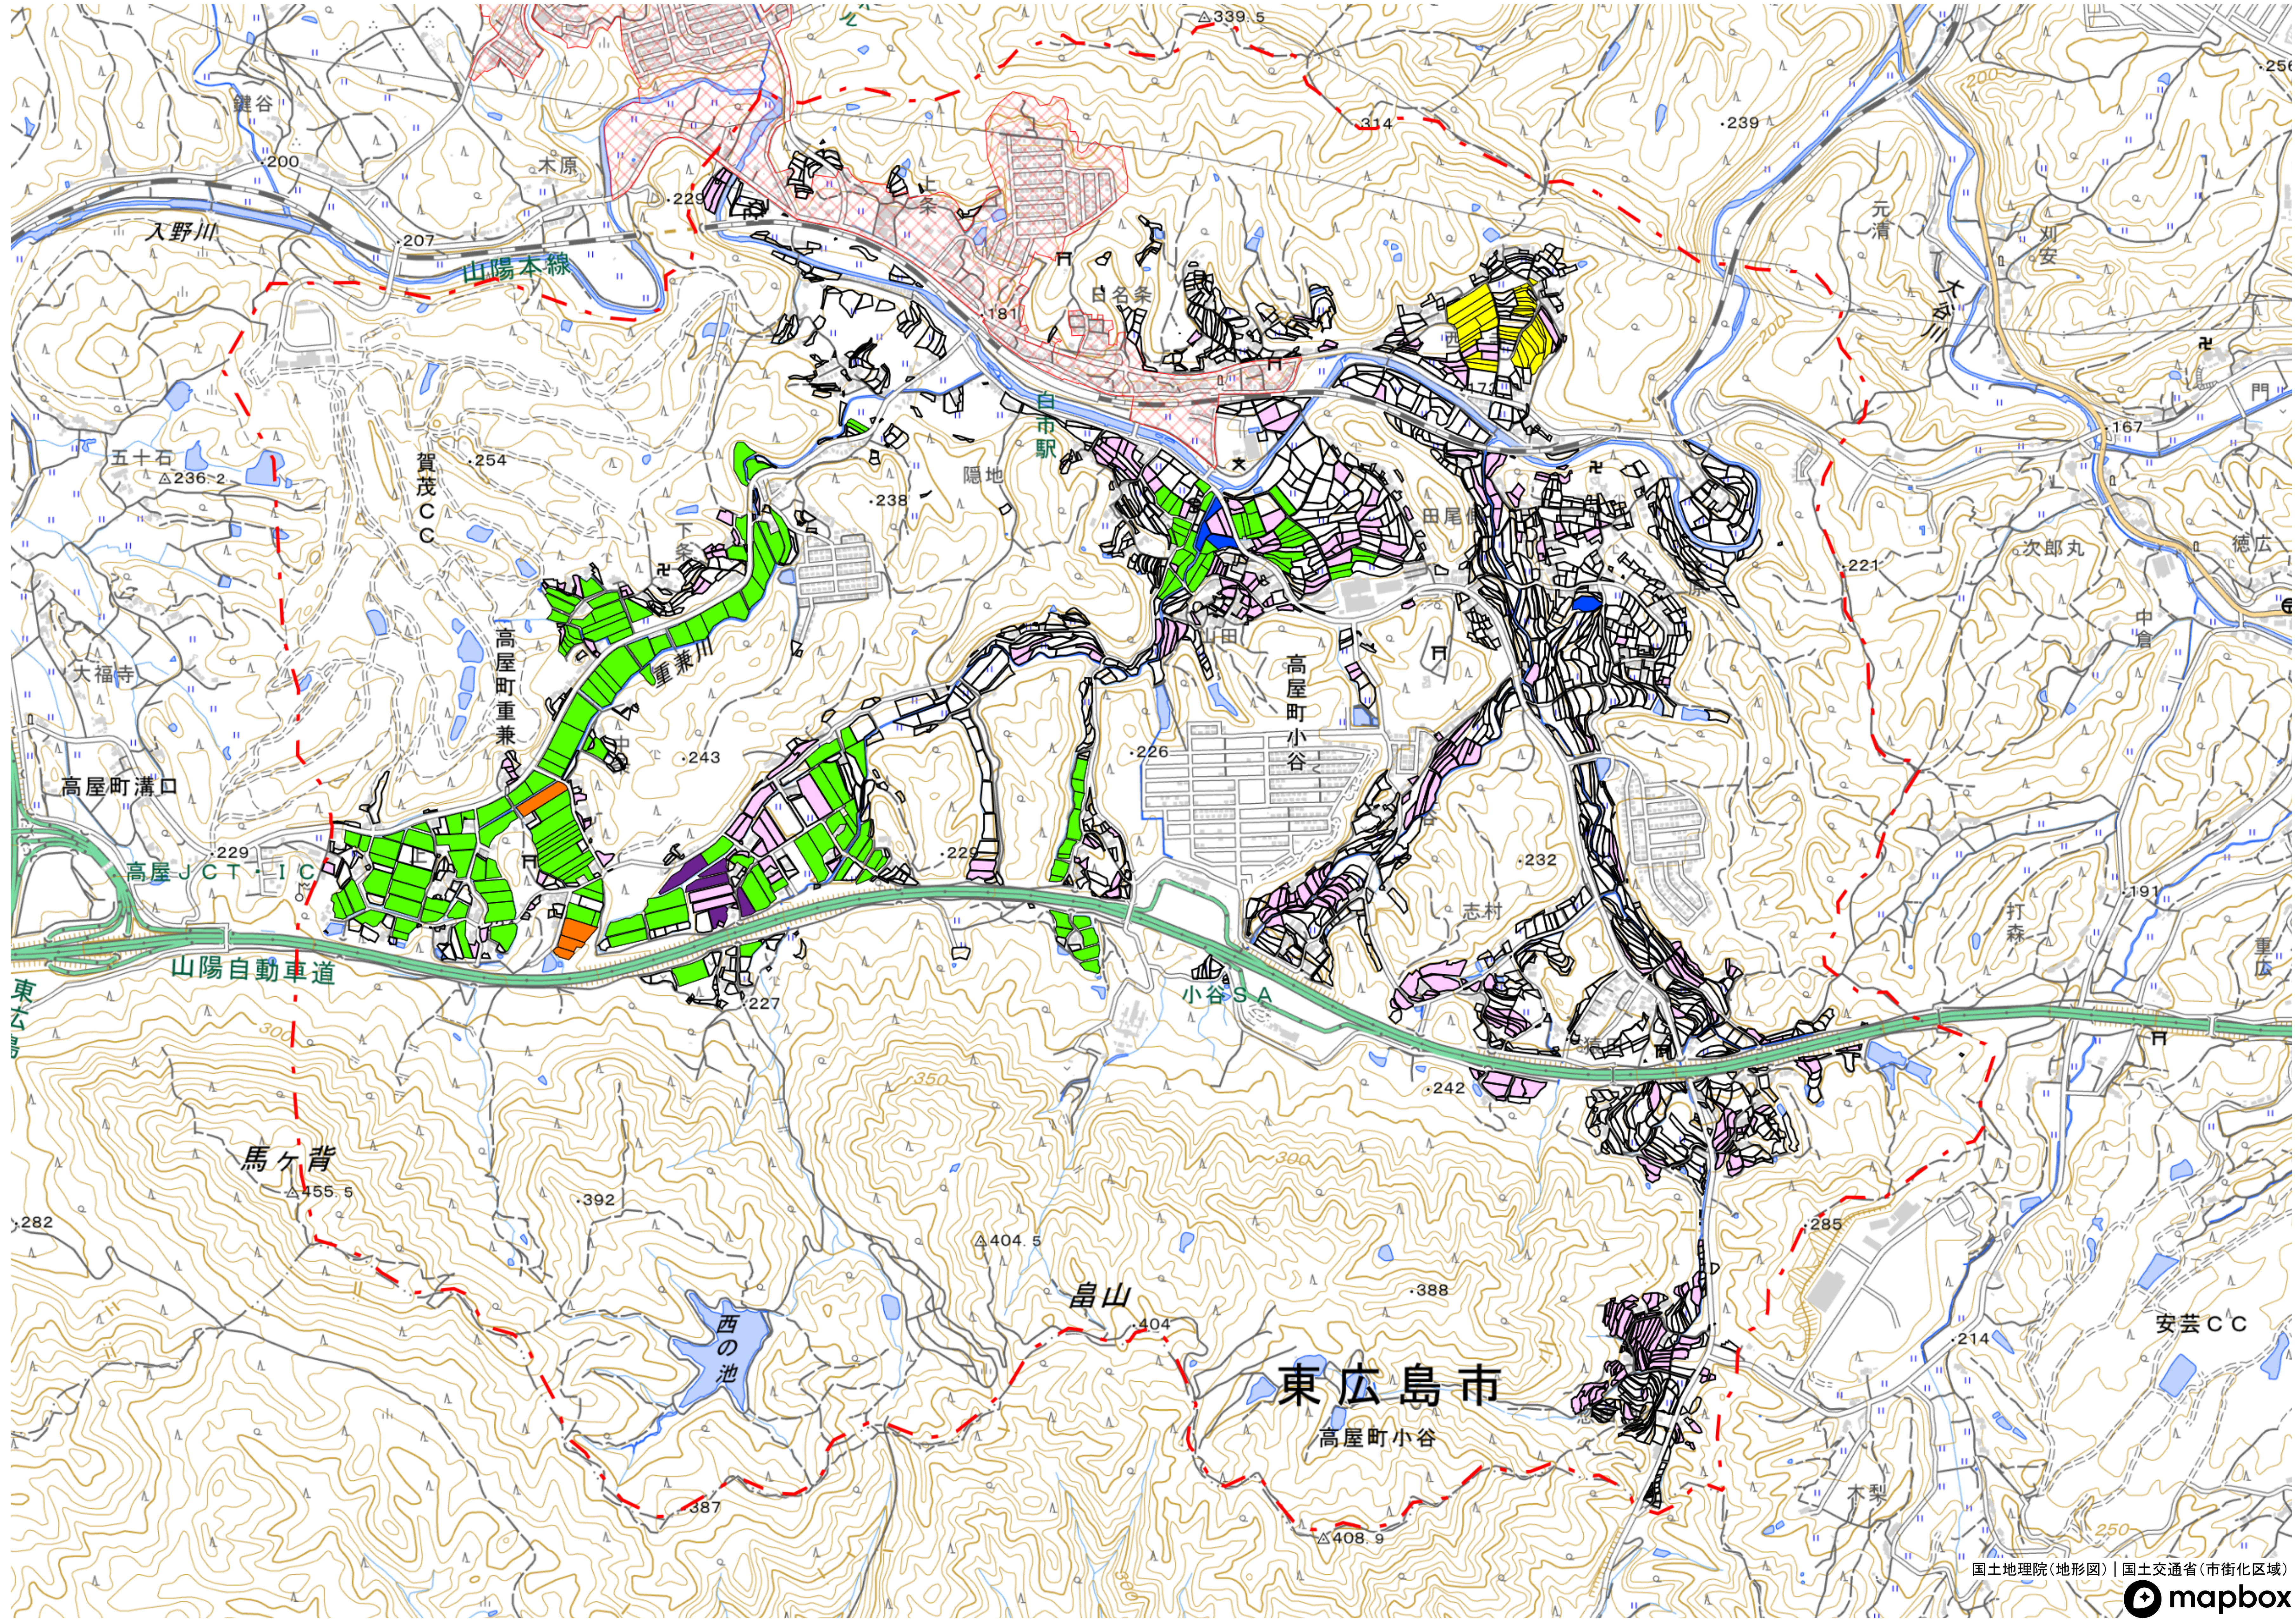

小谷地区

国土地理院(地形図) | 国土交通省(市街化区域)

1 : 7000