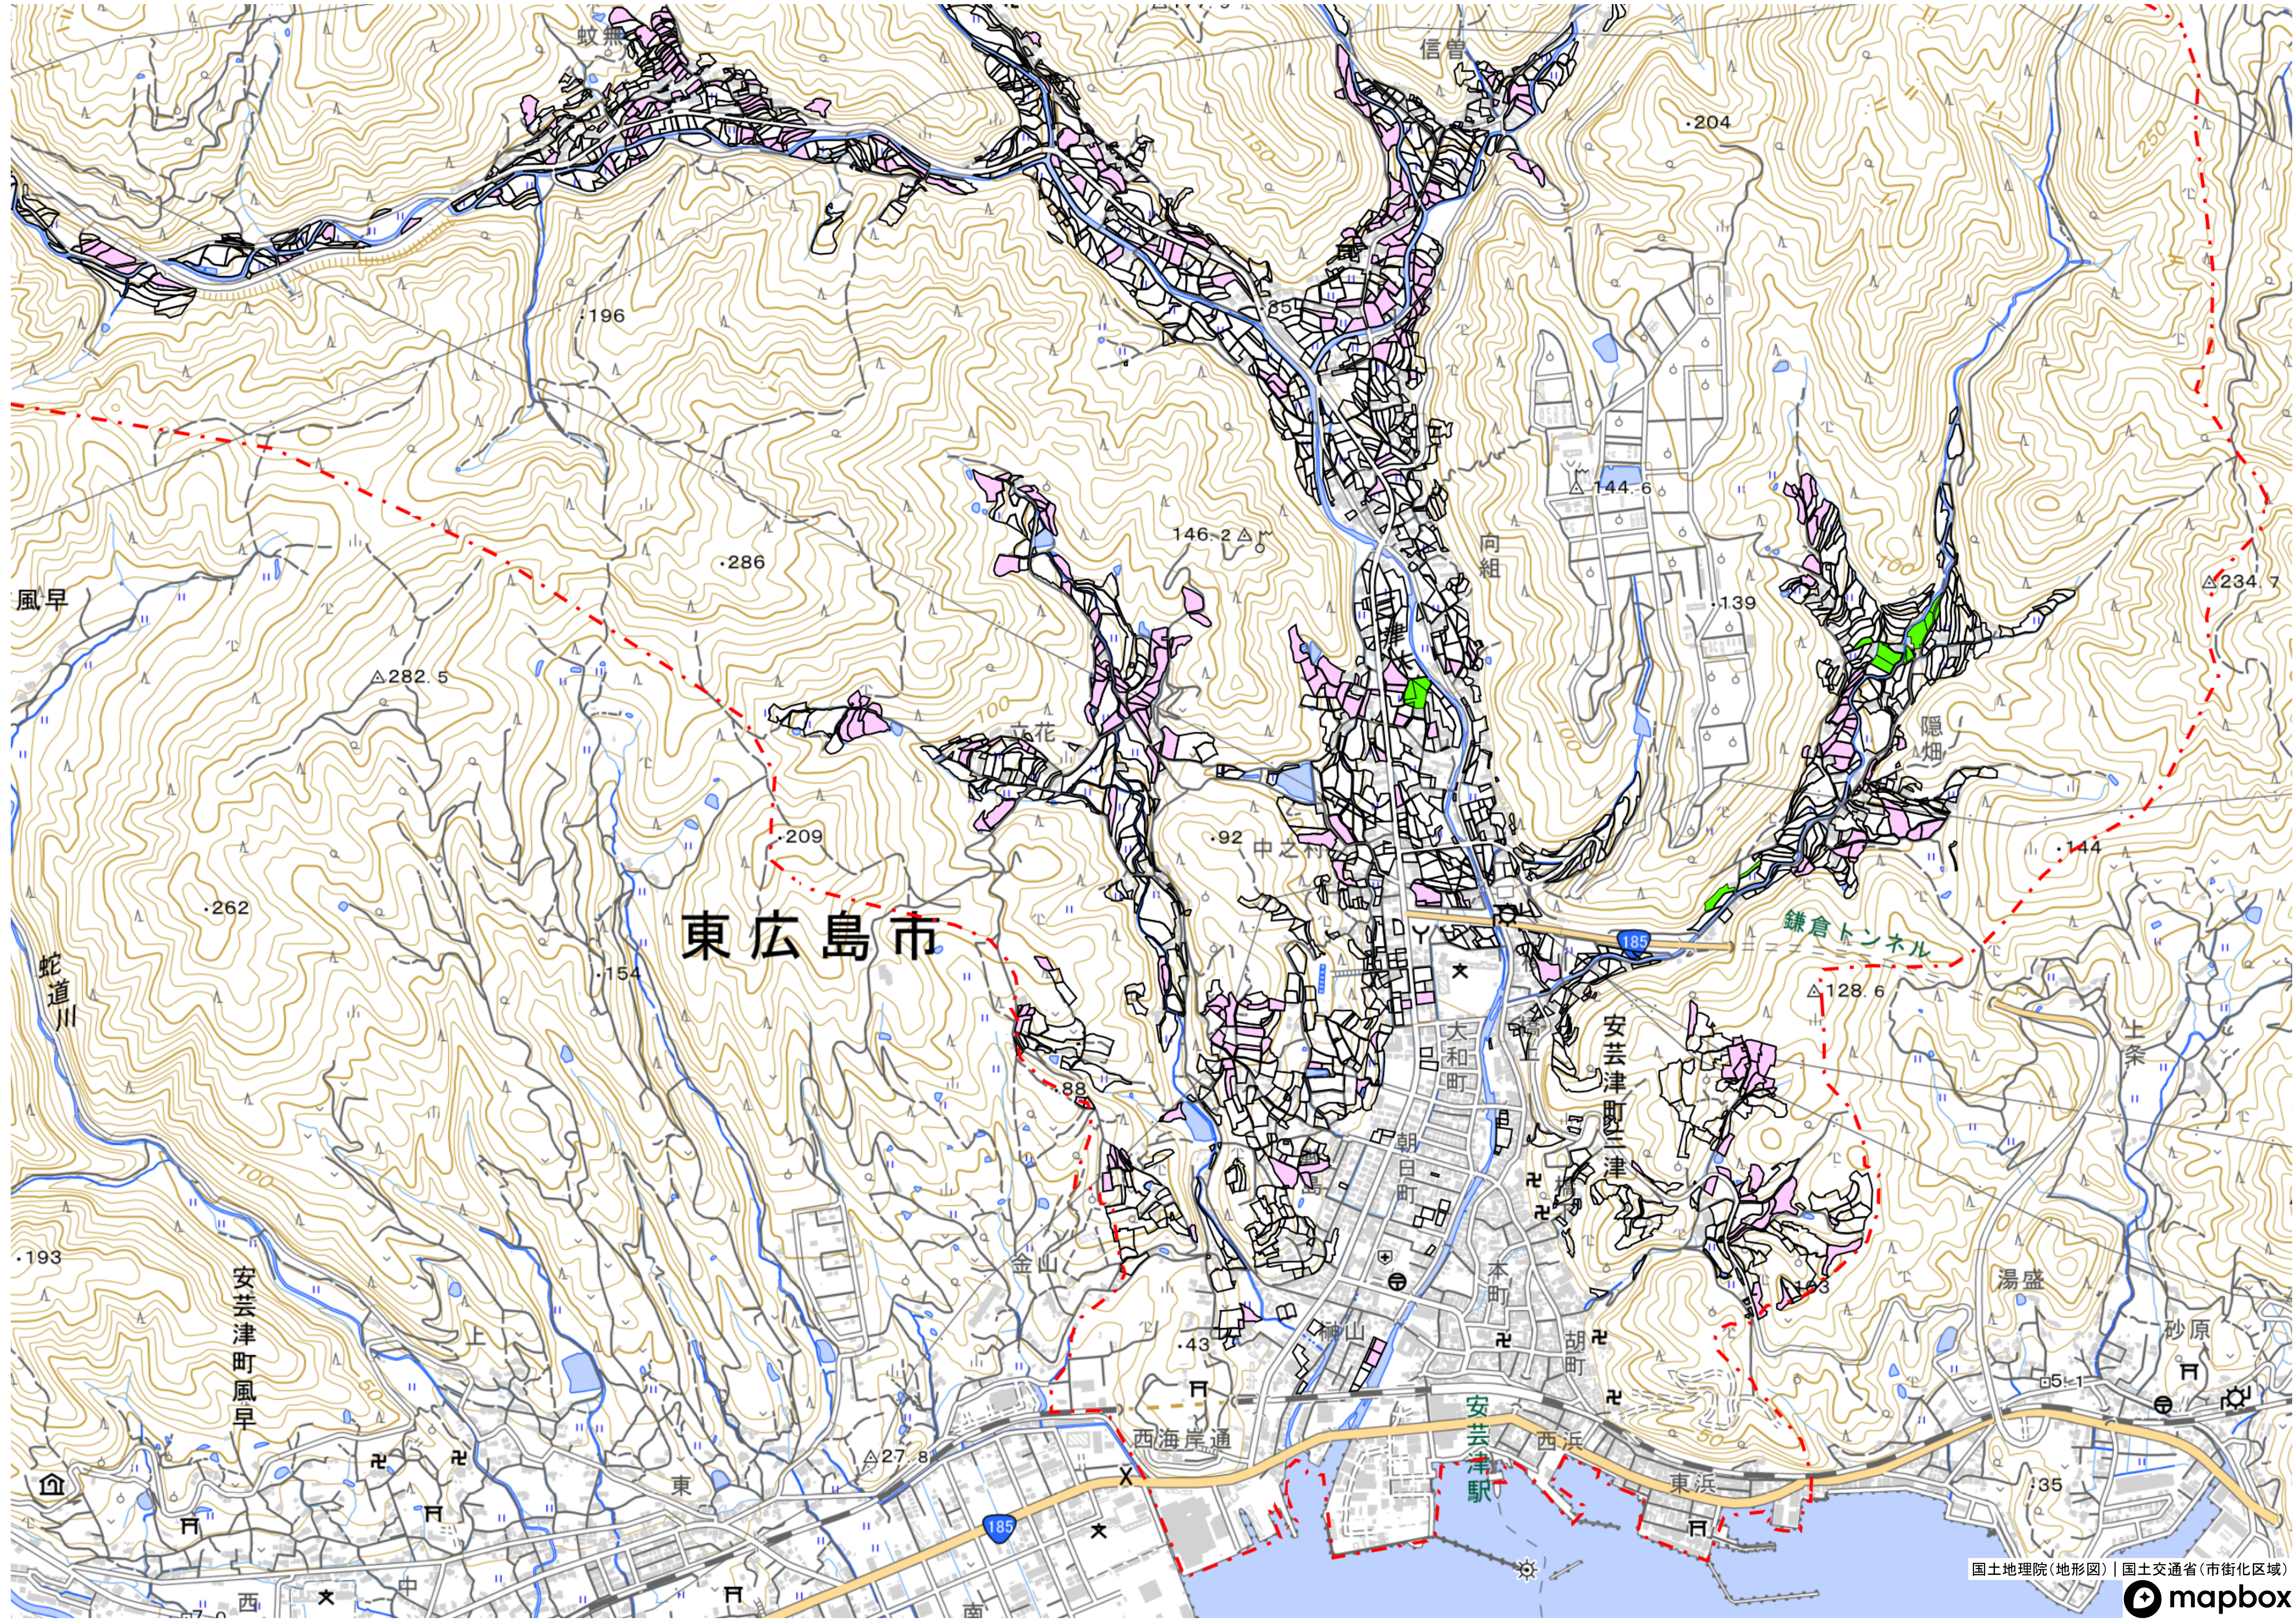

国土地理院(地形図) | 国土交通省(市街化区域)
mapbox

1 : 6000

1 : 6000

国土地理院(地形図) | 国土交通省(市街化区域)

1 : 6000