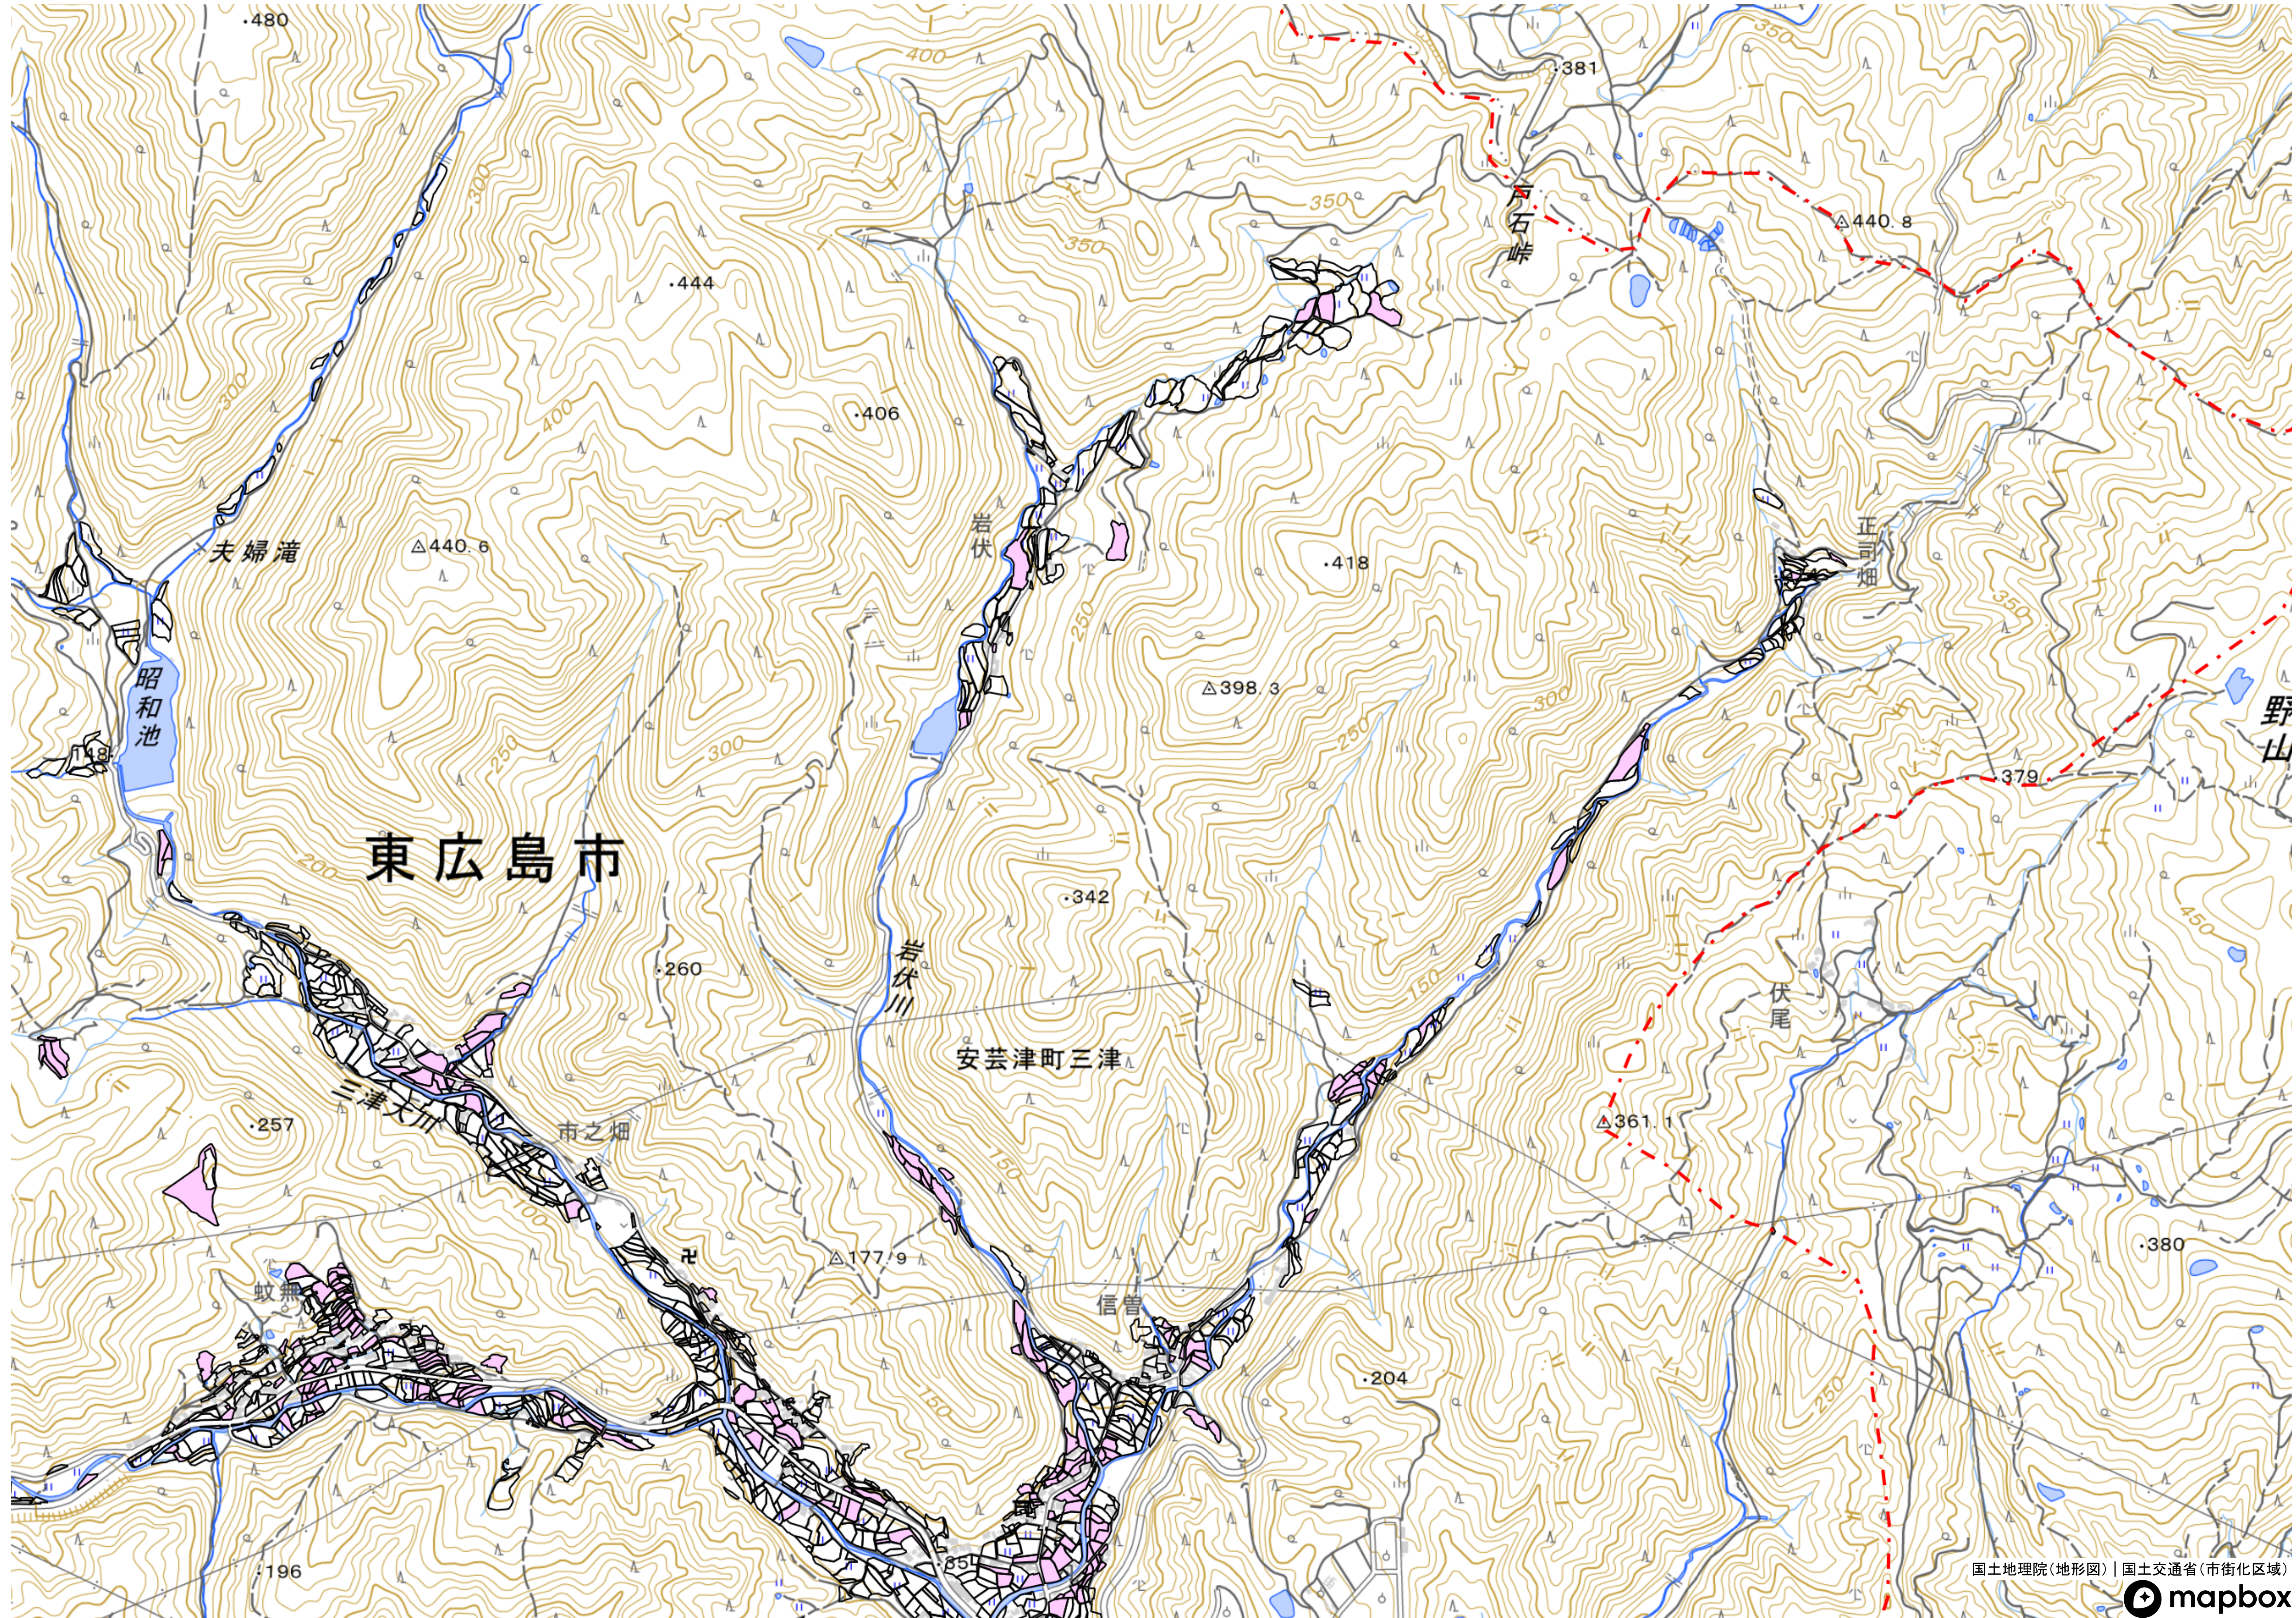

国土地理院(地形図) | 国土交通省(市街化区域)
mapbox

1 : 6000

1 : 6000

国土地理院(地形図) | 国土交通省(市街化区域)

1 : 6000