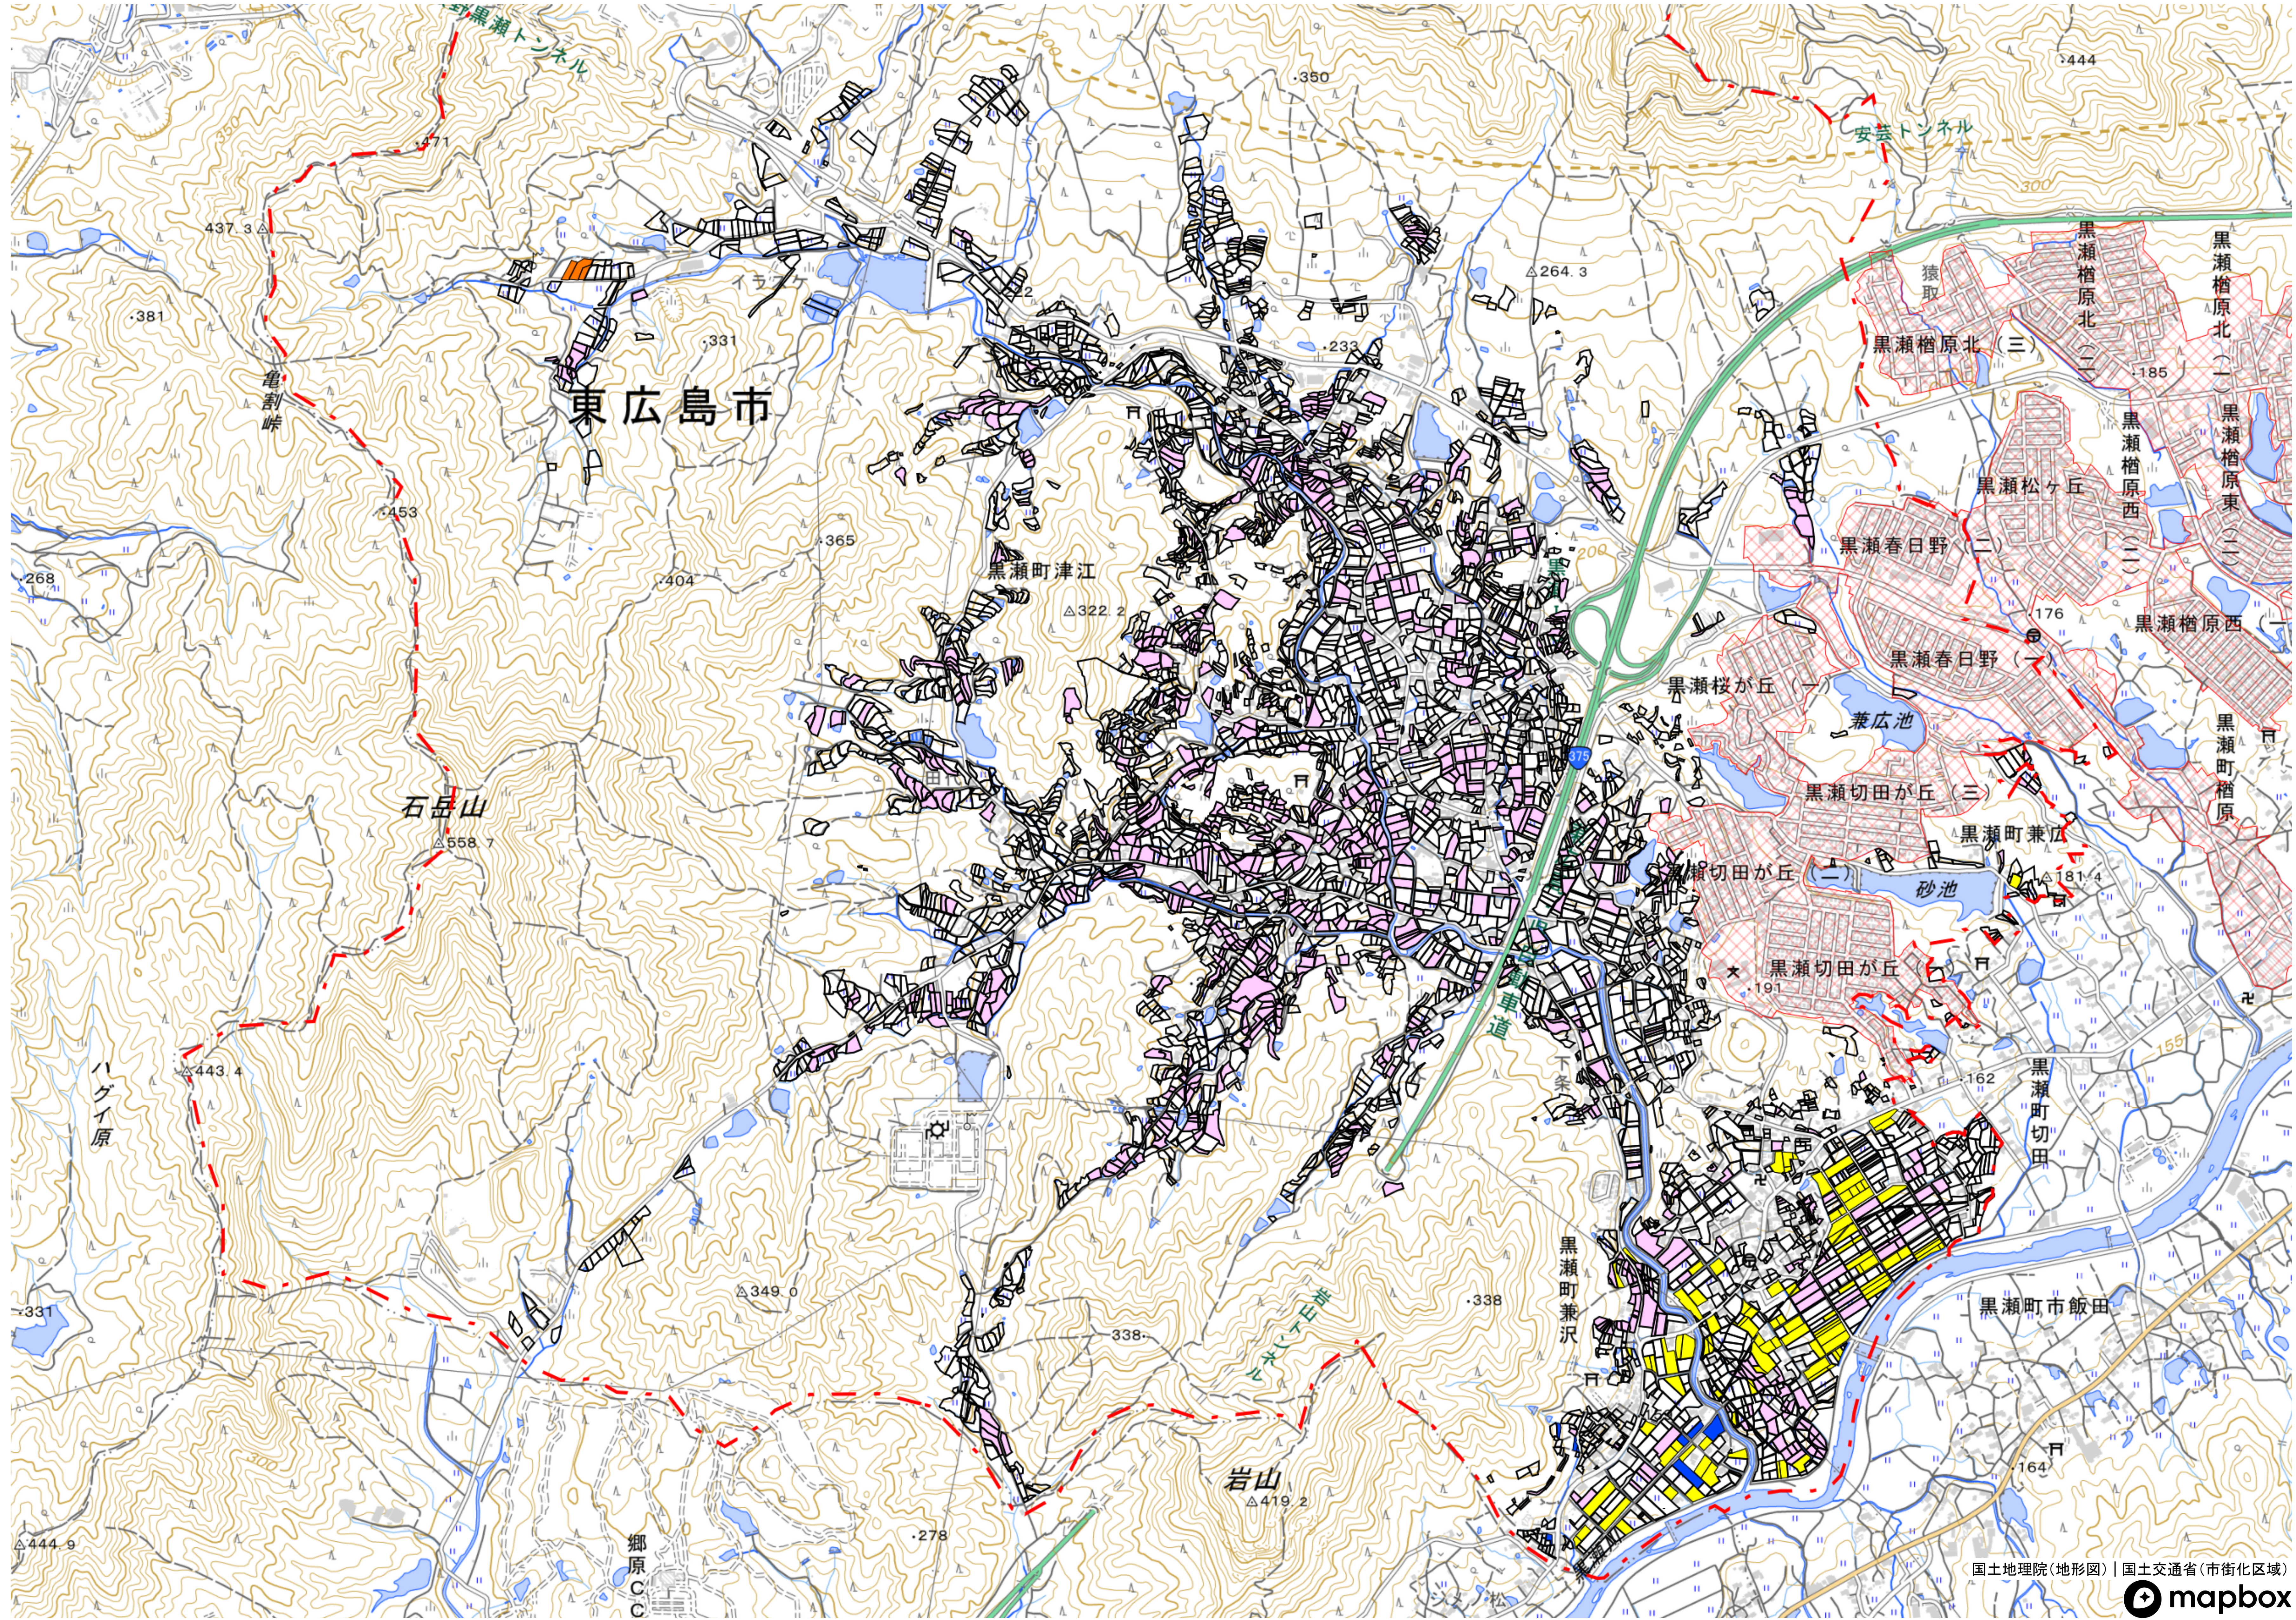

東広島市

国土地理院(地形図) | 国土交通省(市街化区域)

1 : 8000

下黒瀬地区

1 : 7600