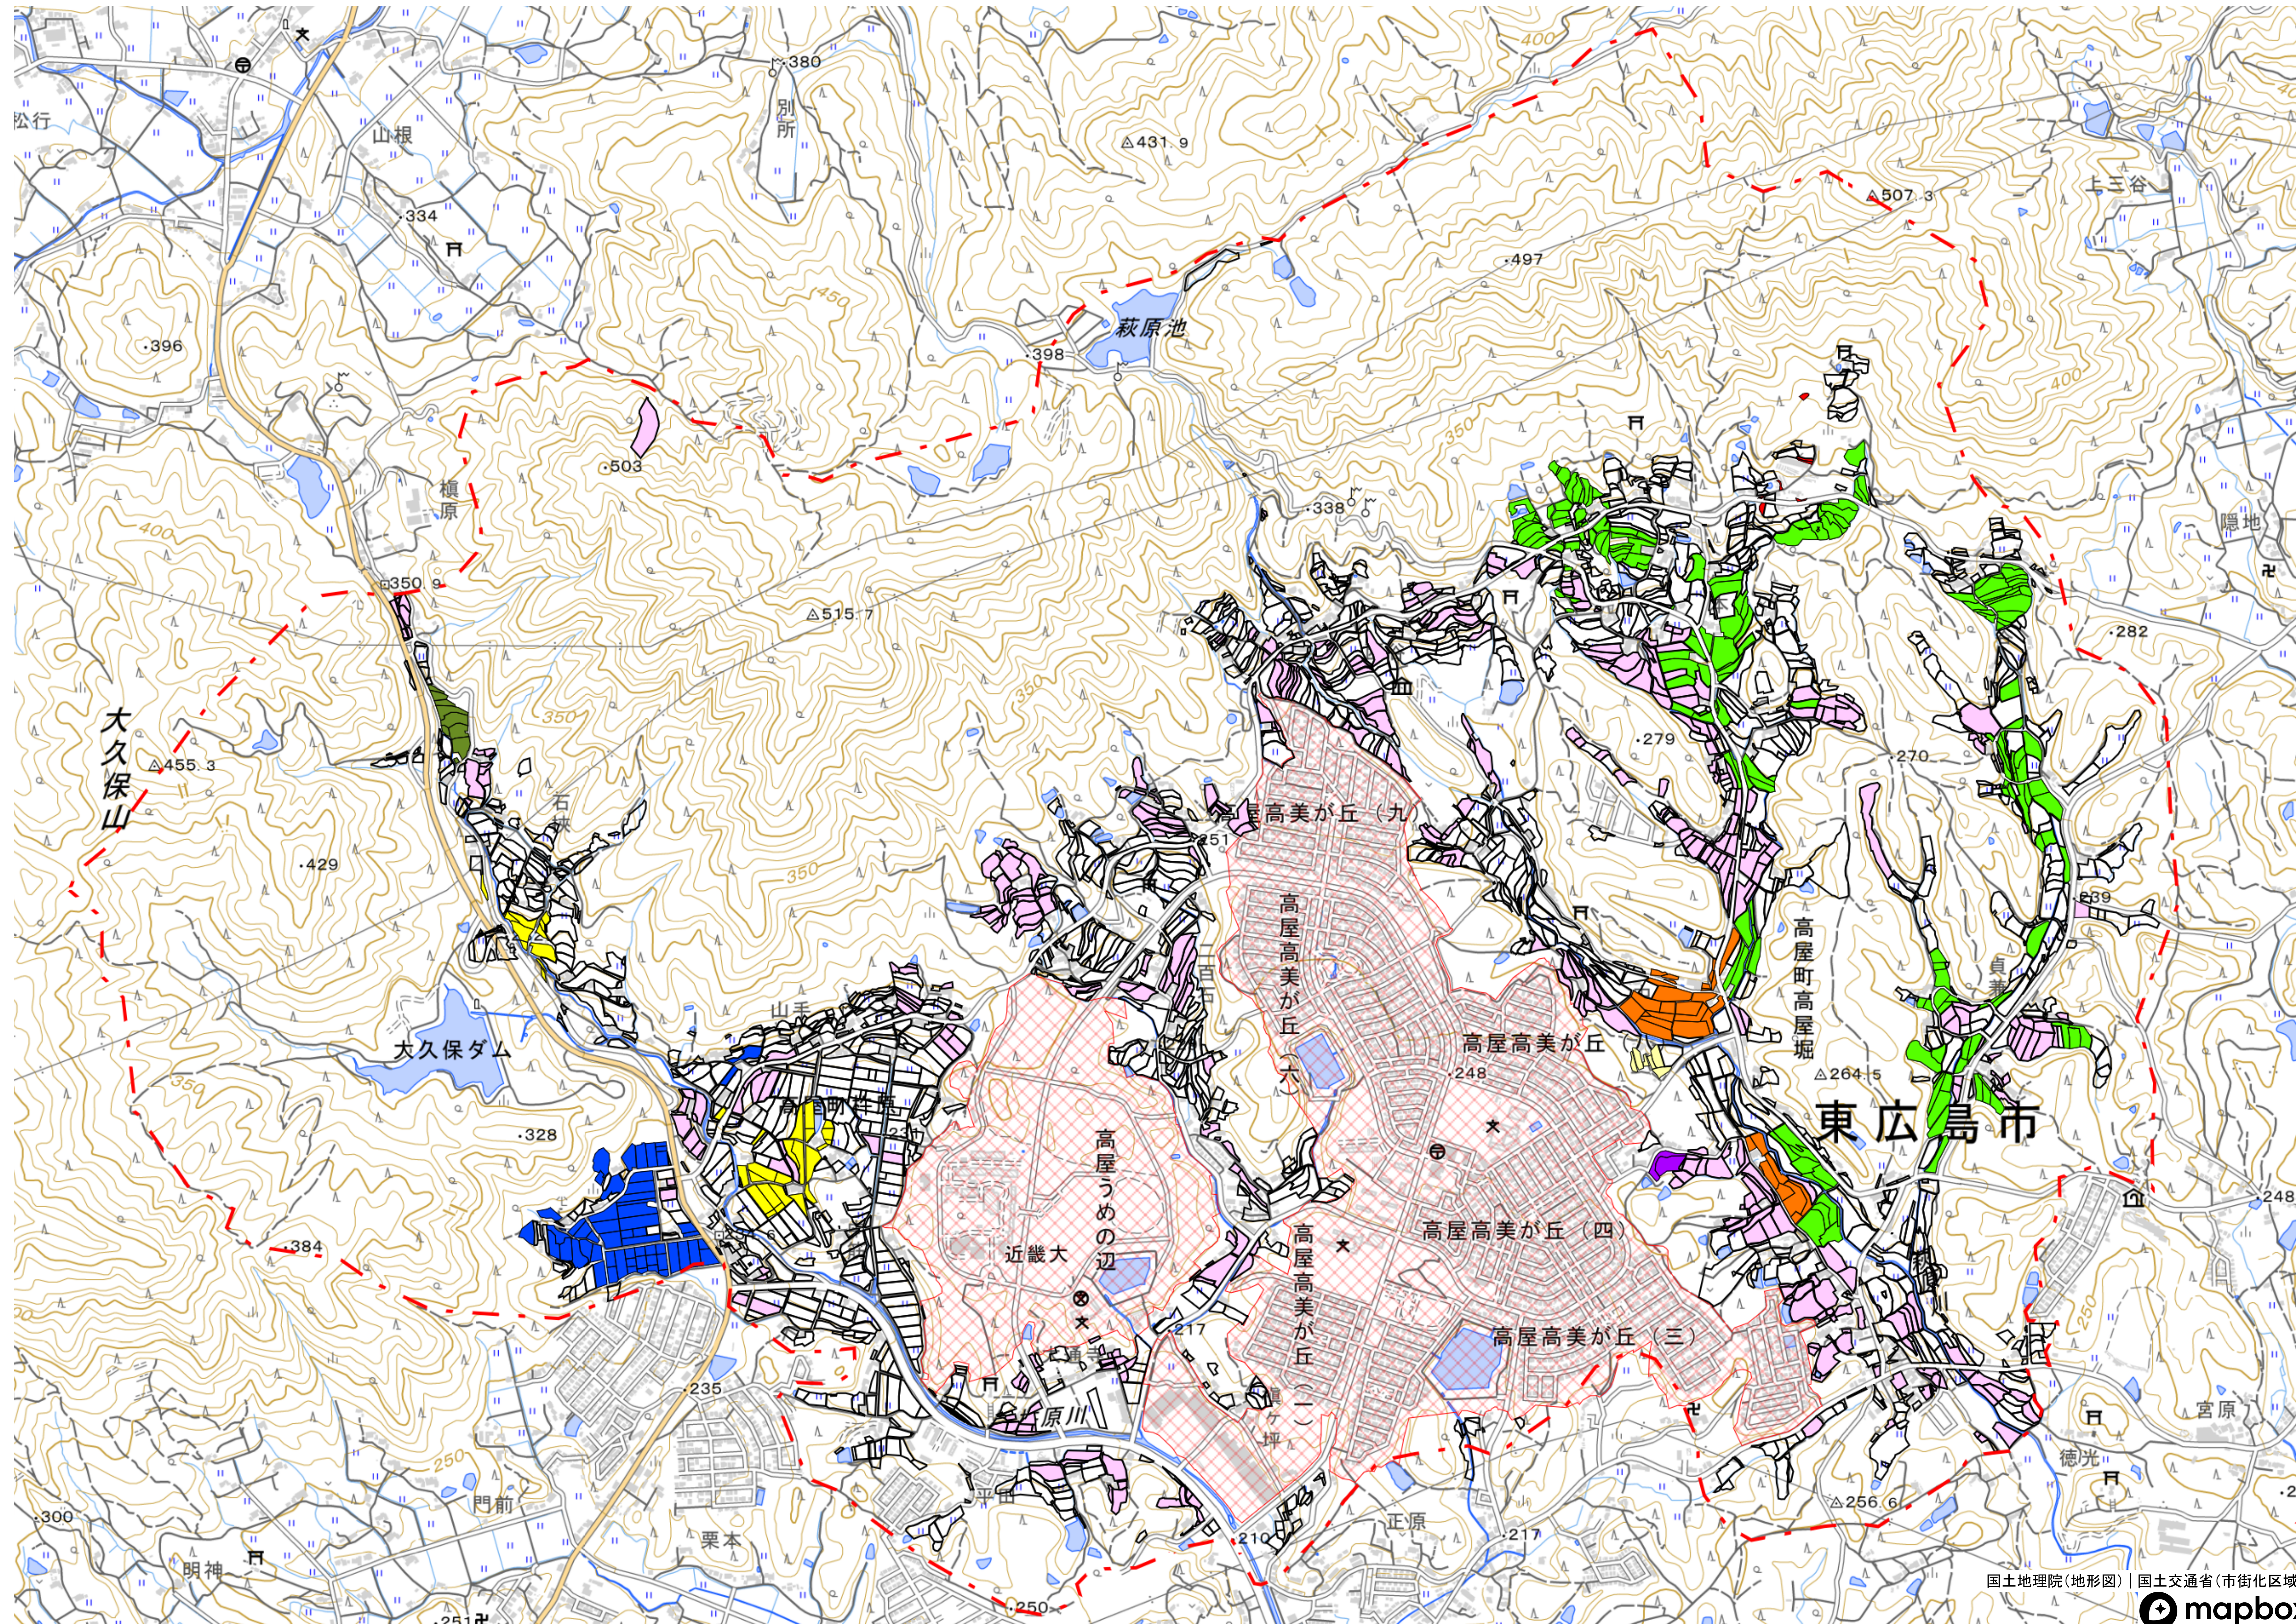

高美が丘地区

国土地理院 (地形図) | 国土交通省 (市街化区域)
mapbox

1 : 7000