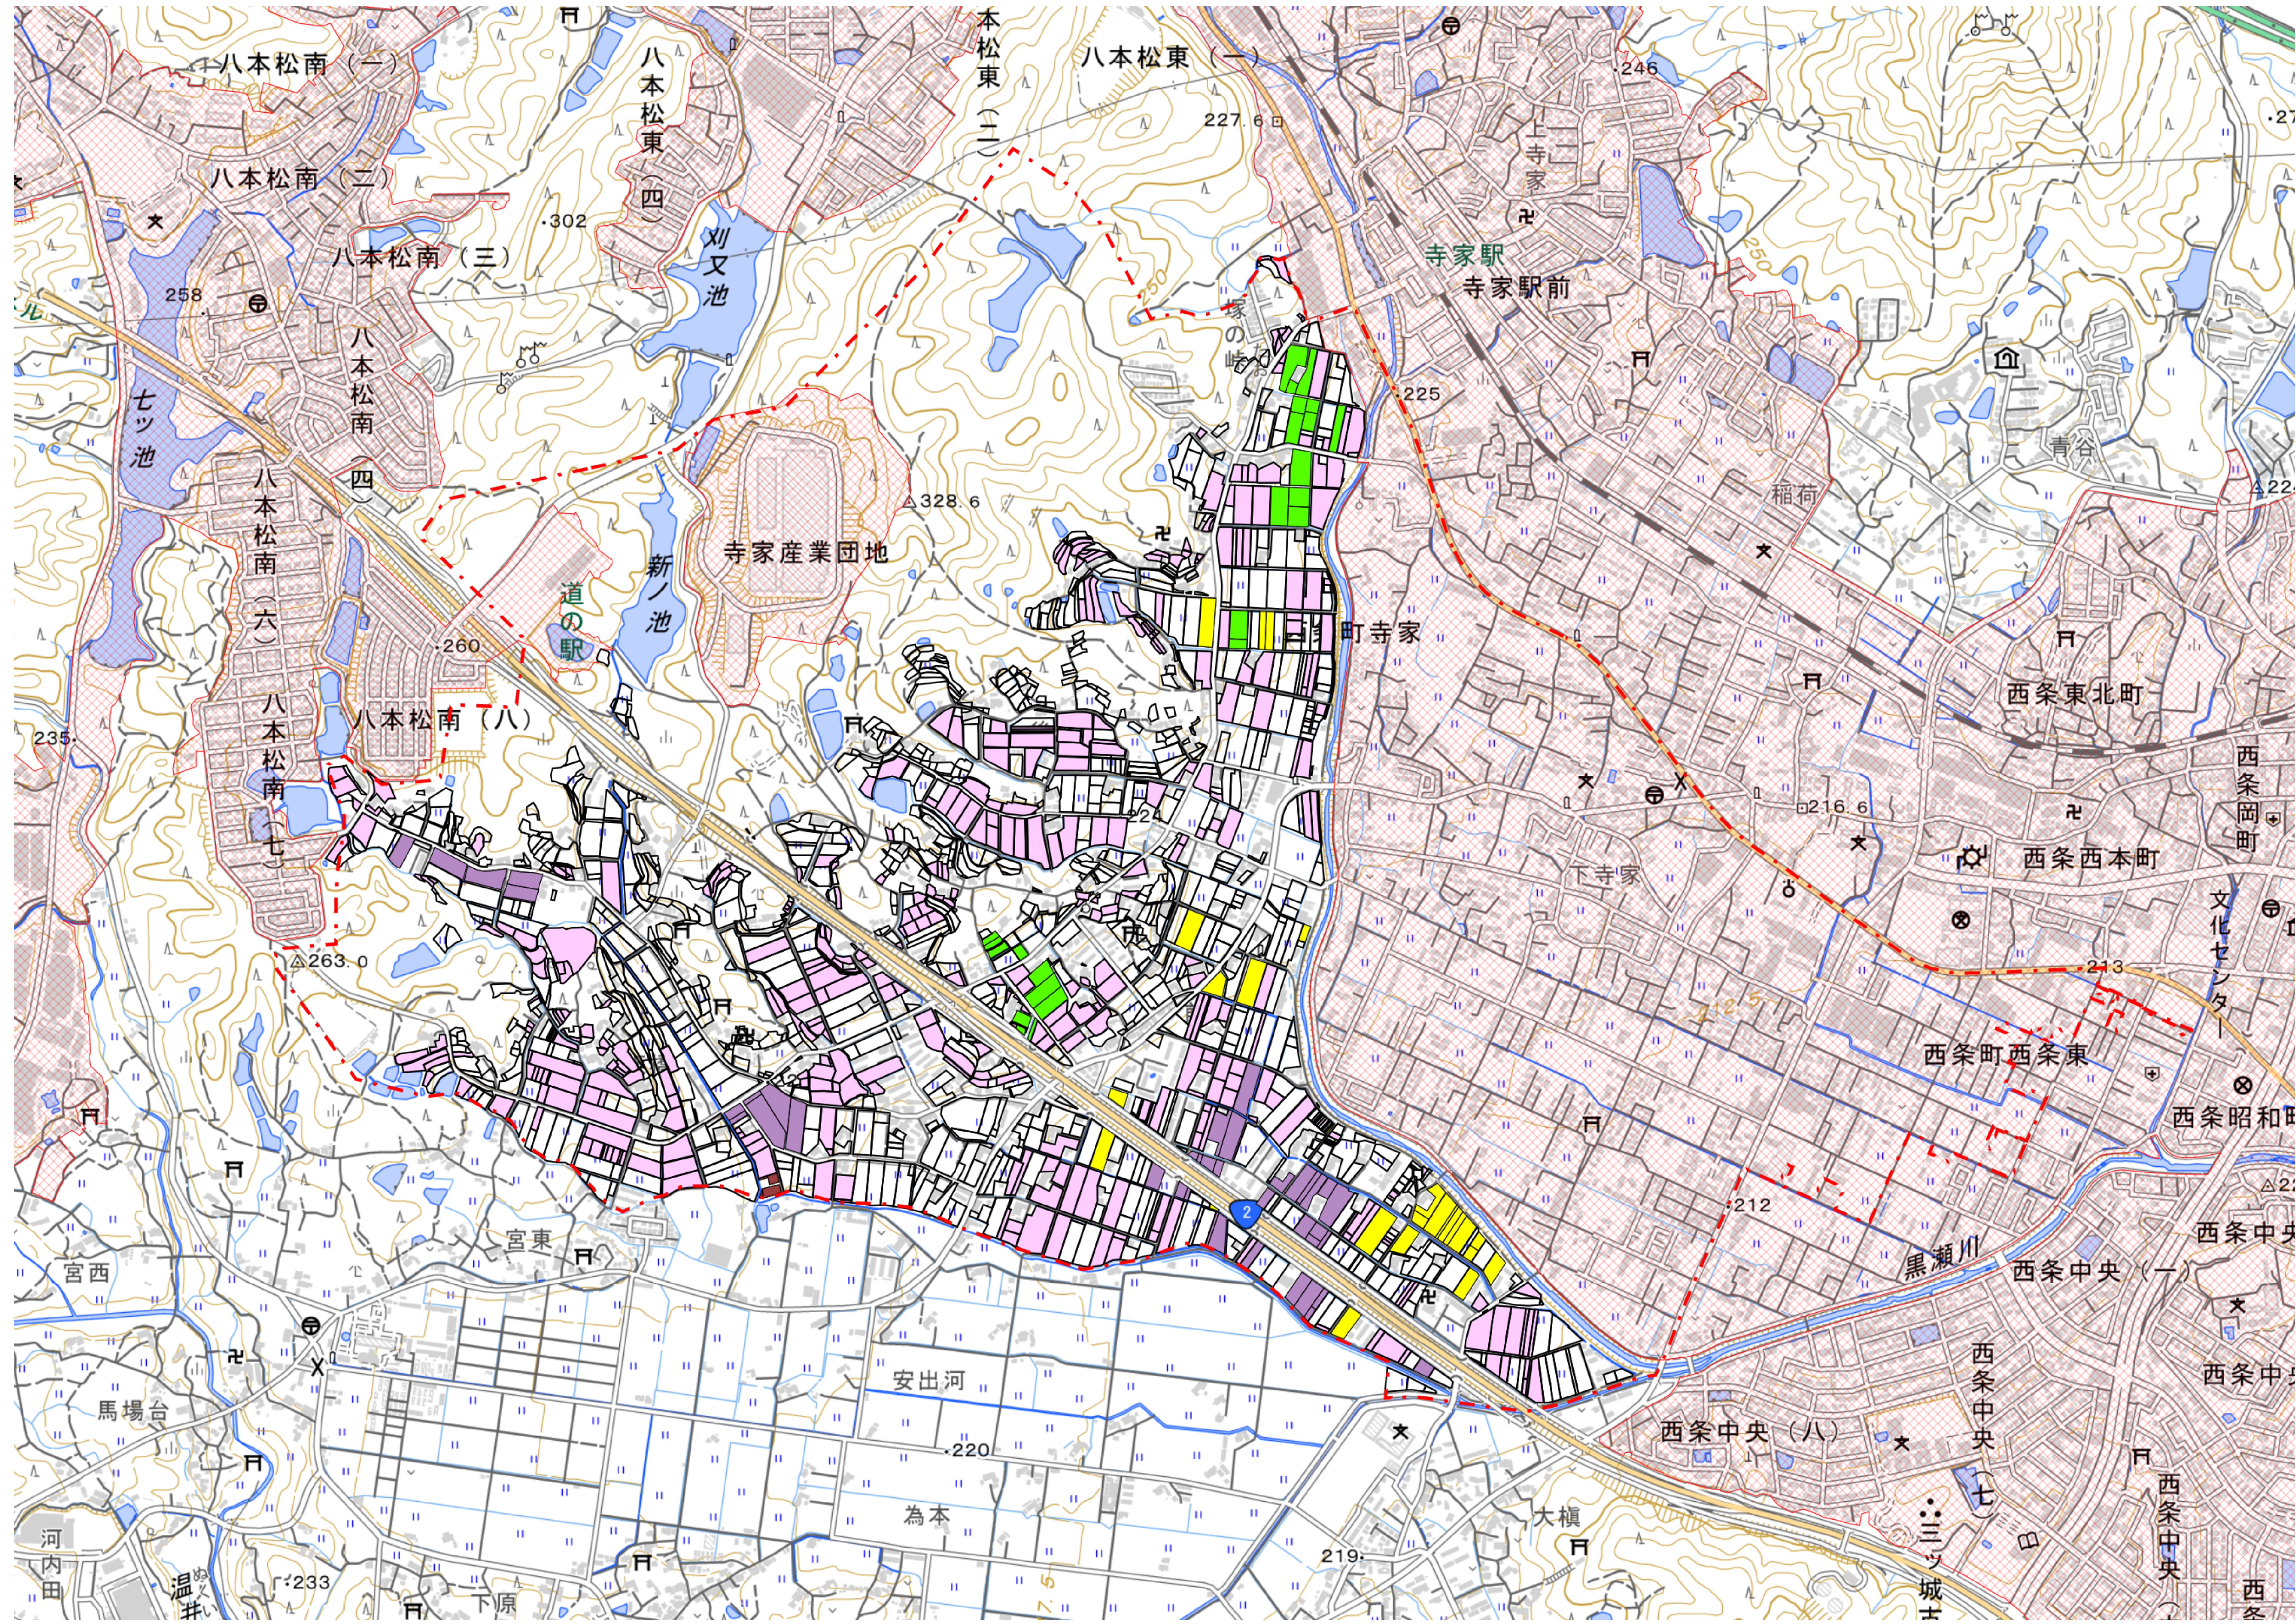

寺西地区

1 : 6000

三ツ城地区

1 : 6000