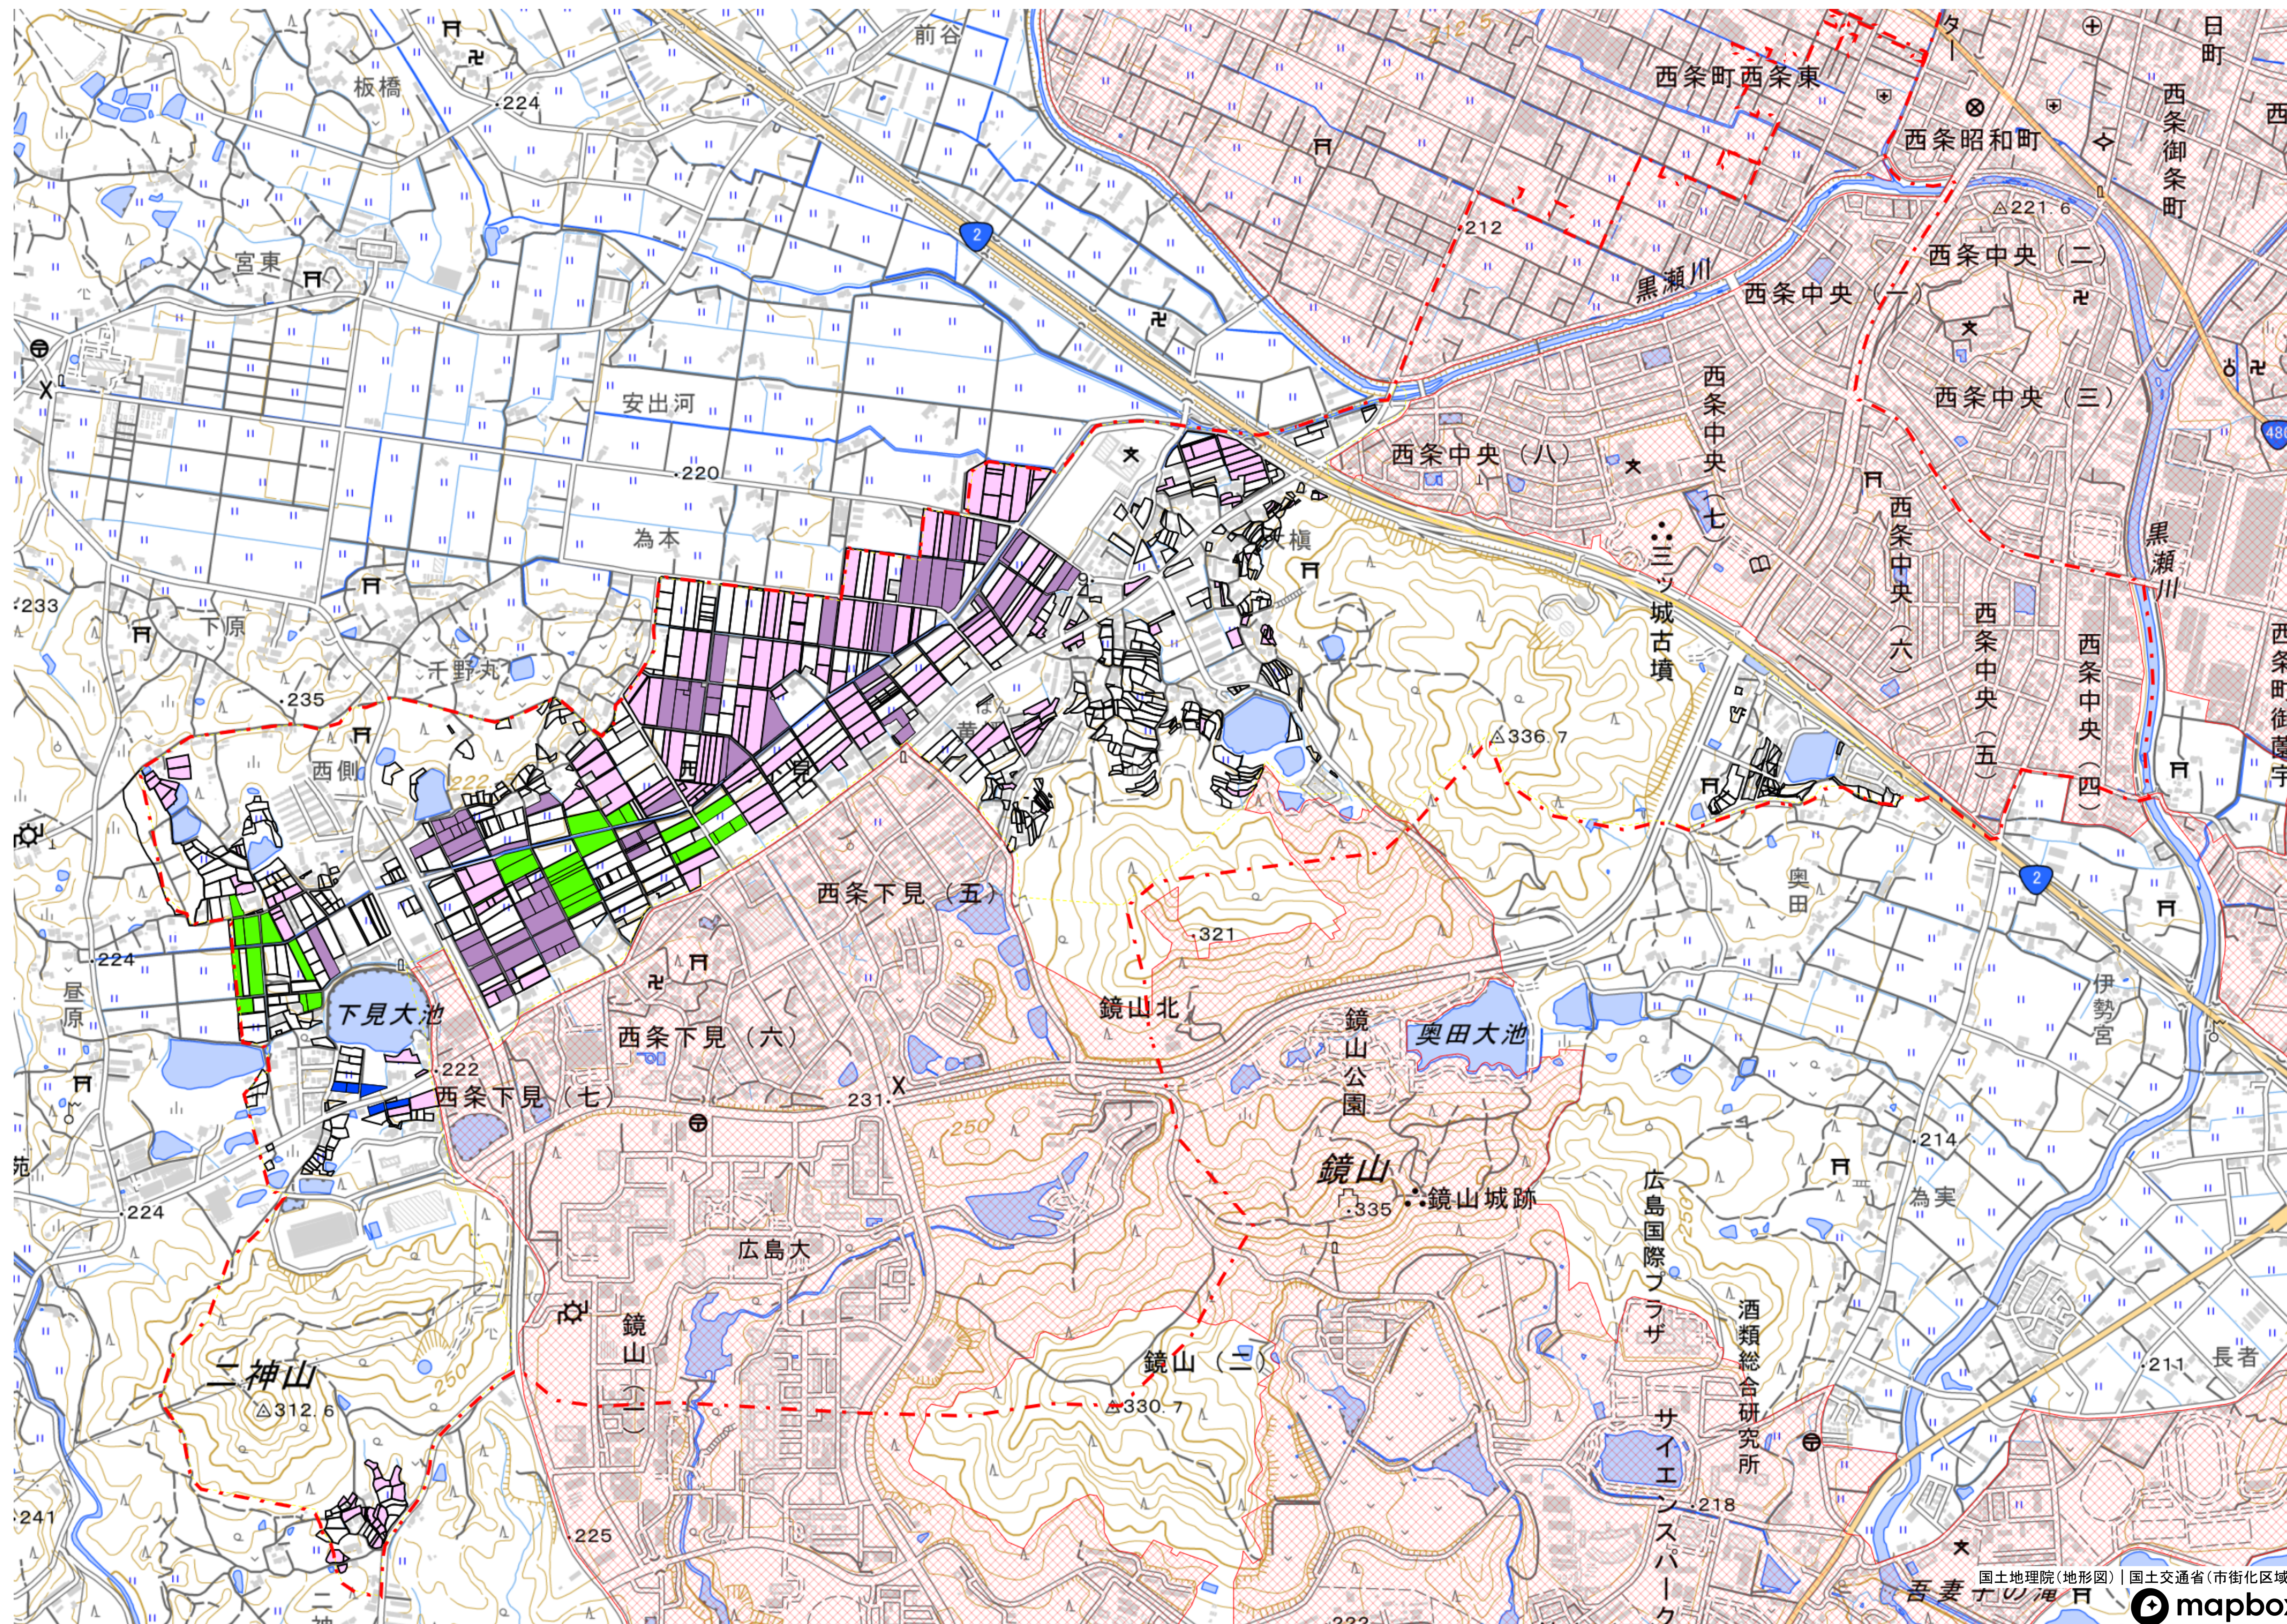

寺西地区

1 : 6000

三ツ城地区

1 : 6000