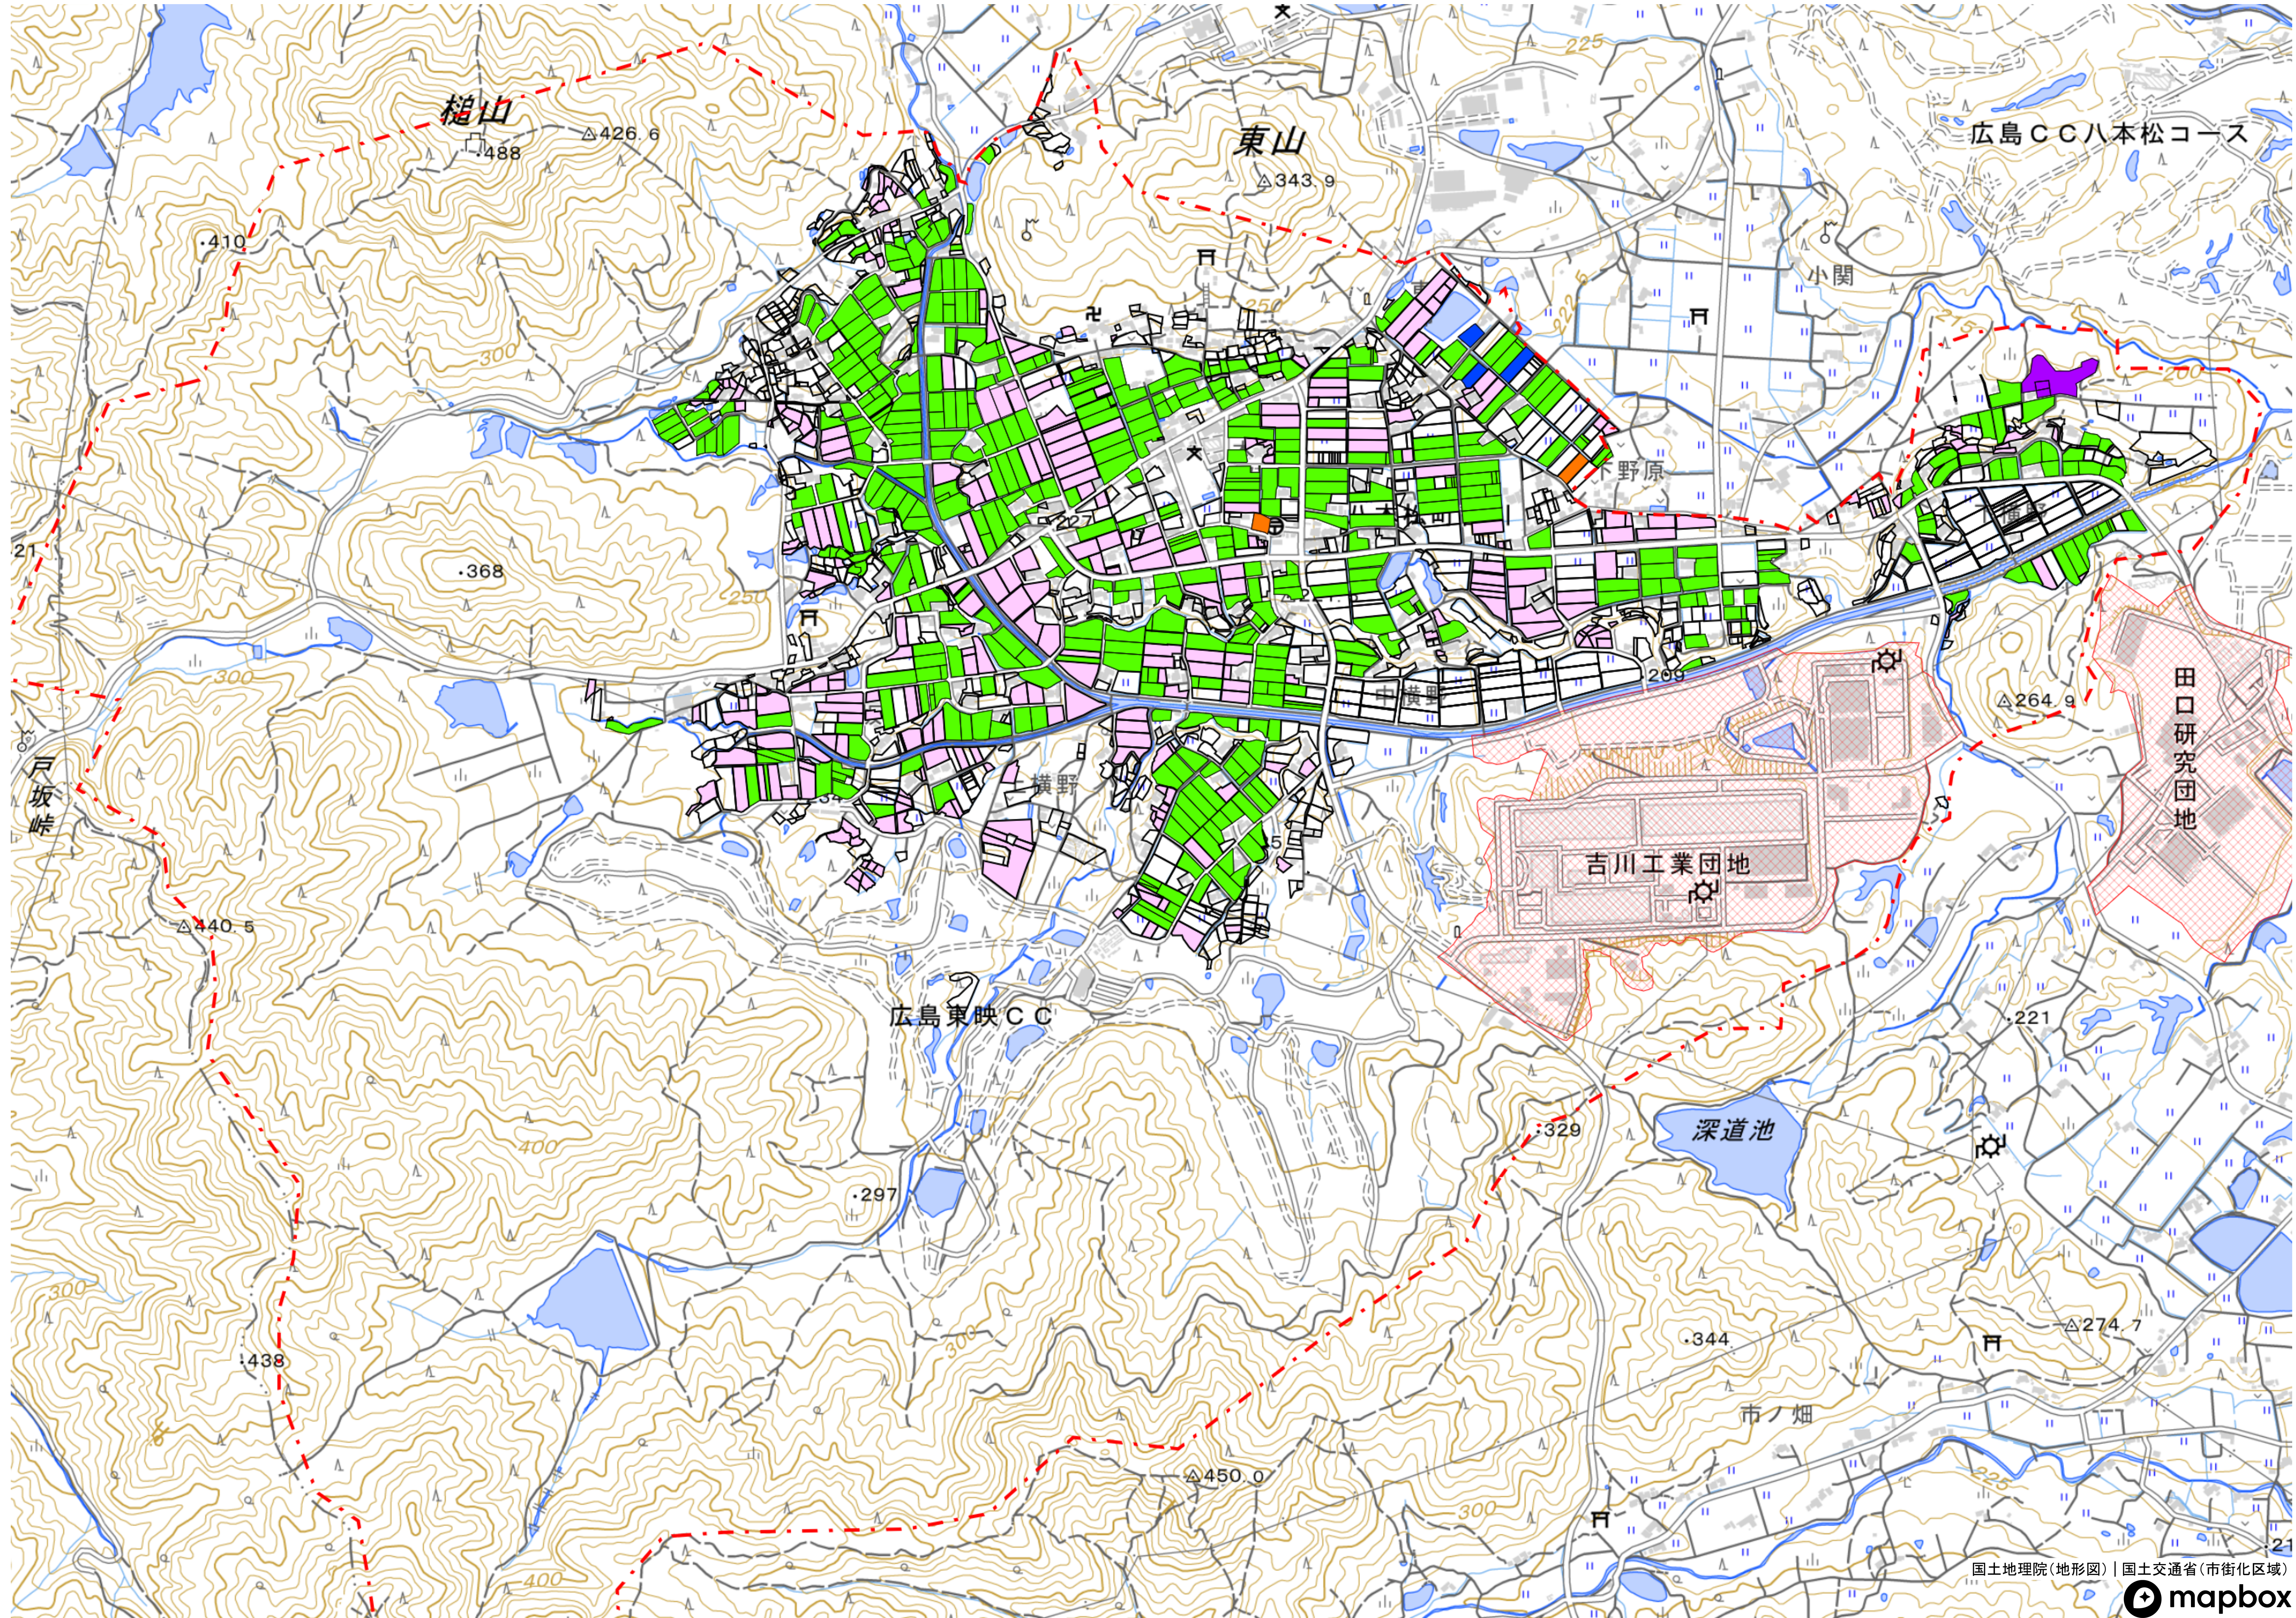

吉川地区

1 : 6000