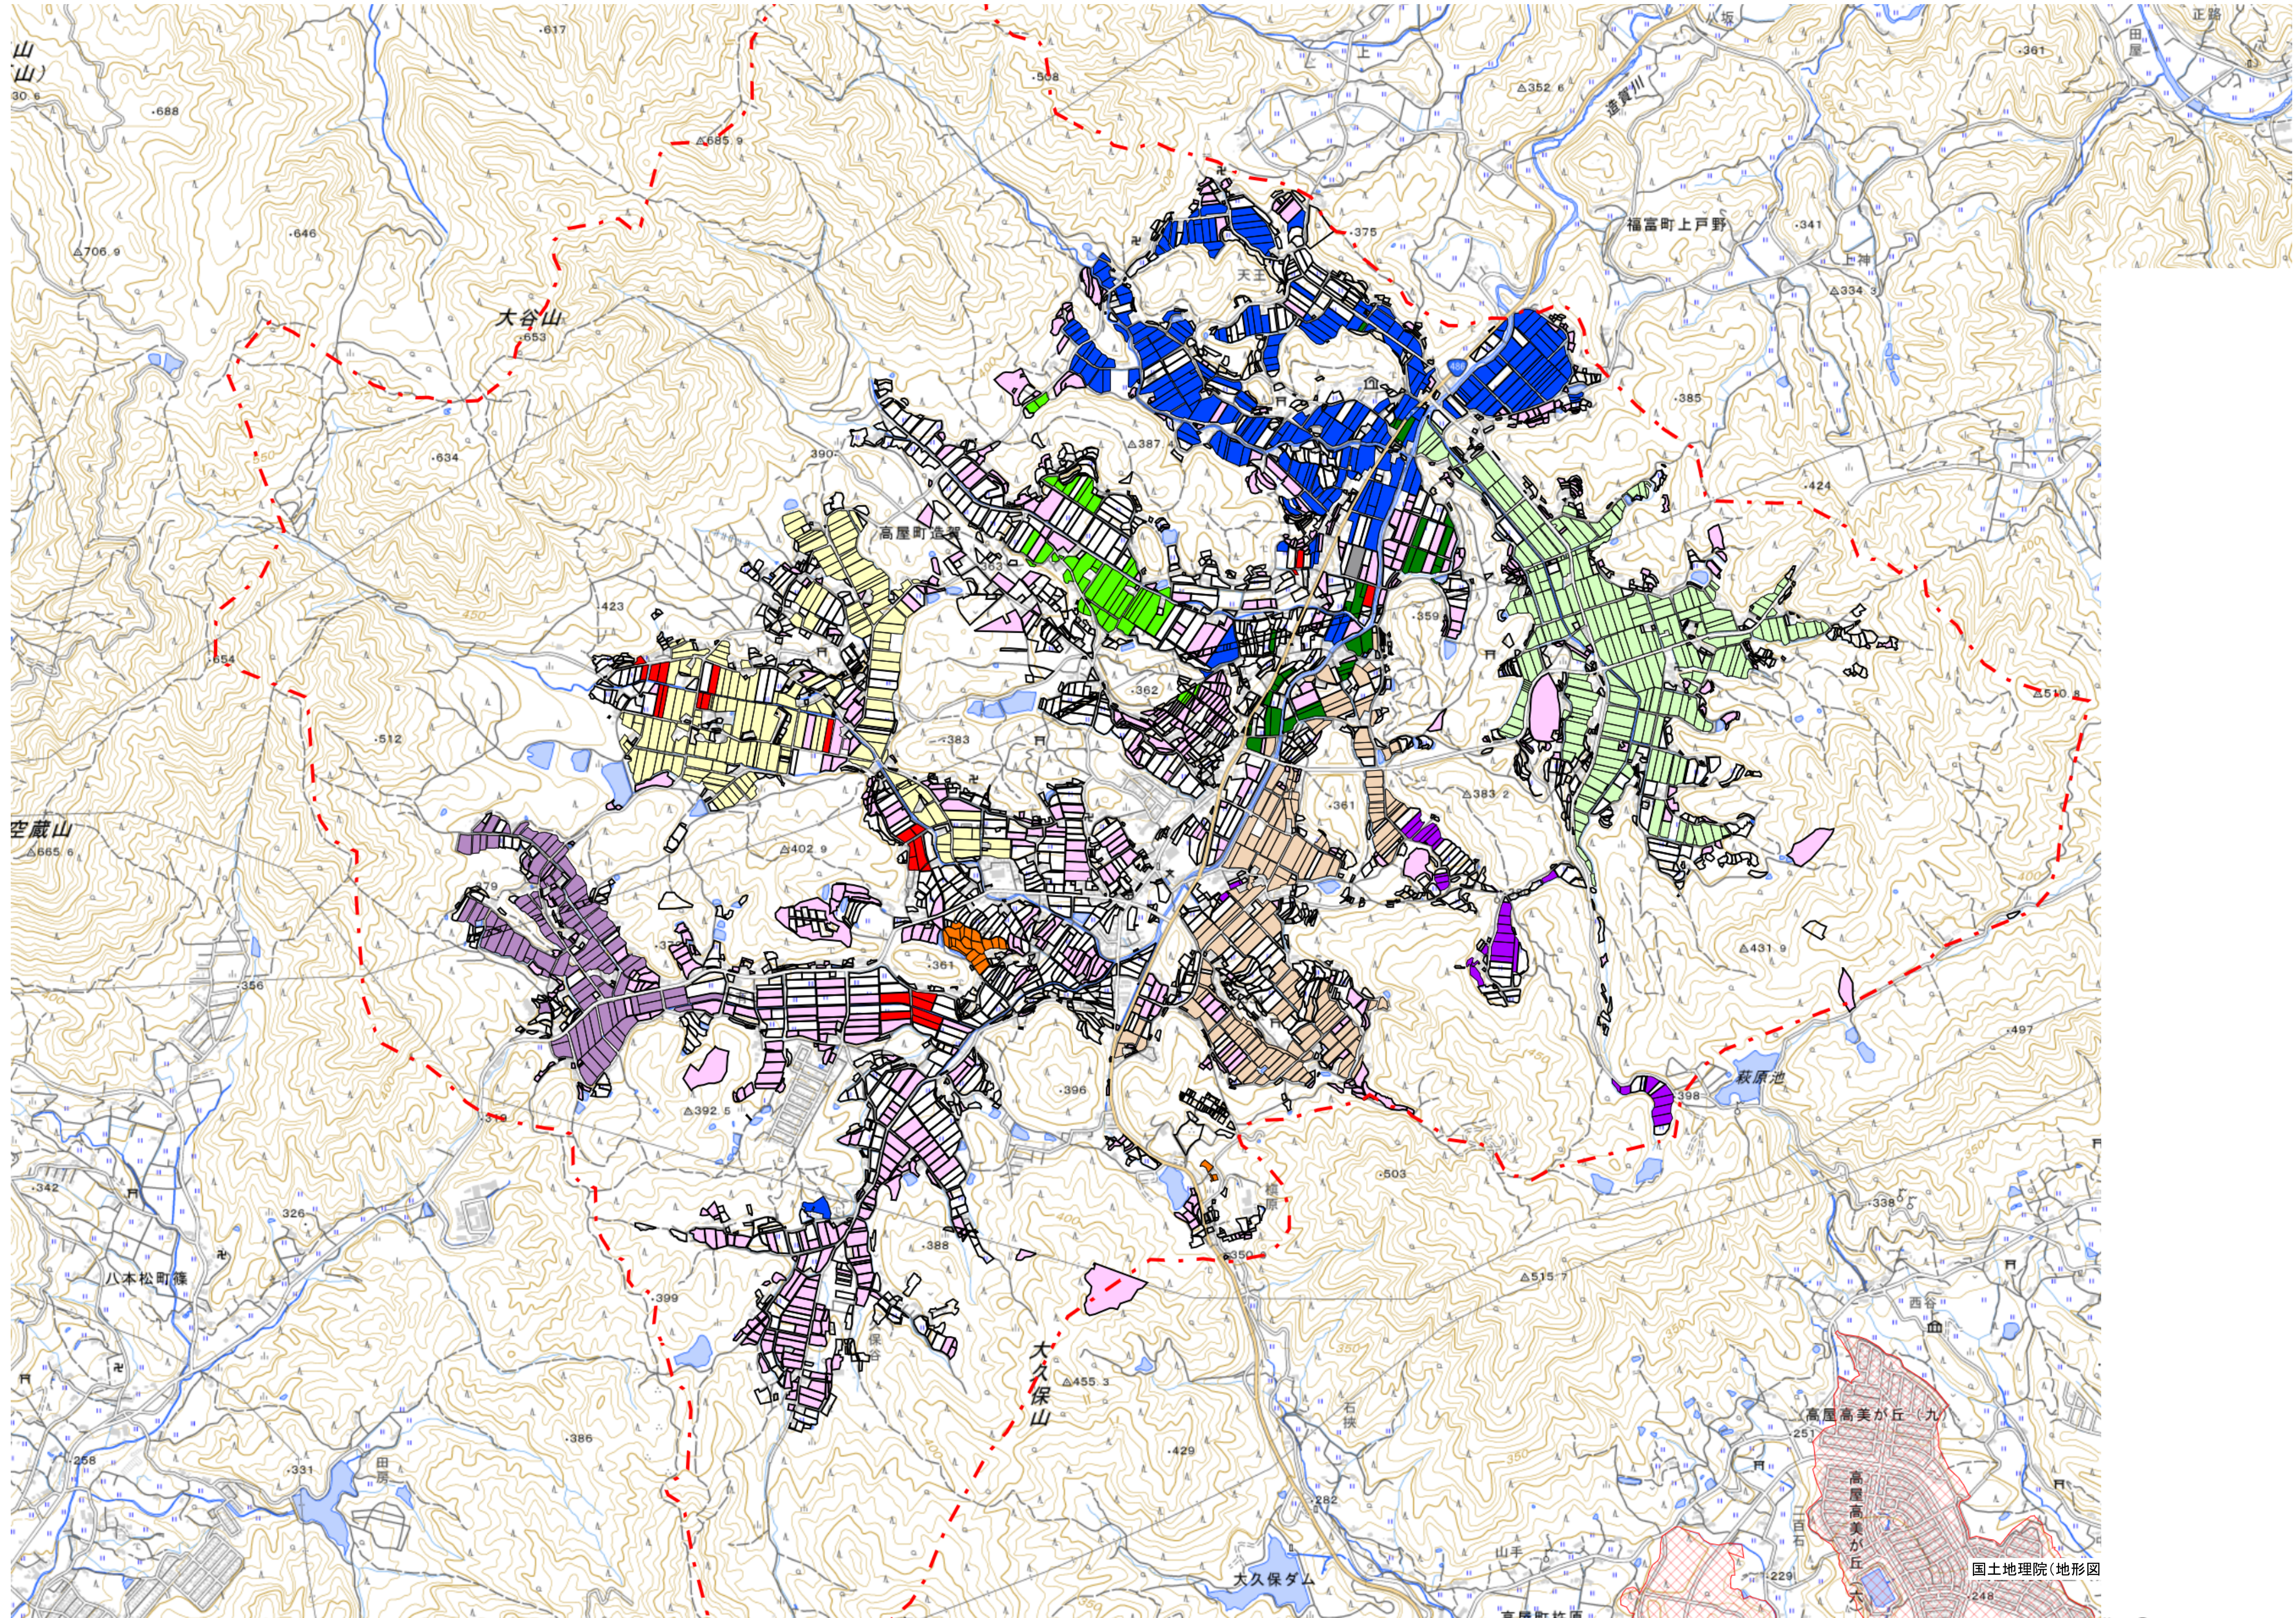

造賀地区

1 : 10000

国土地理院(地形図)