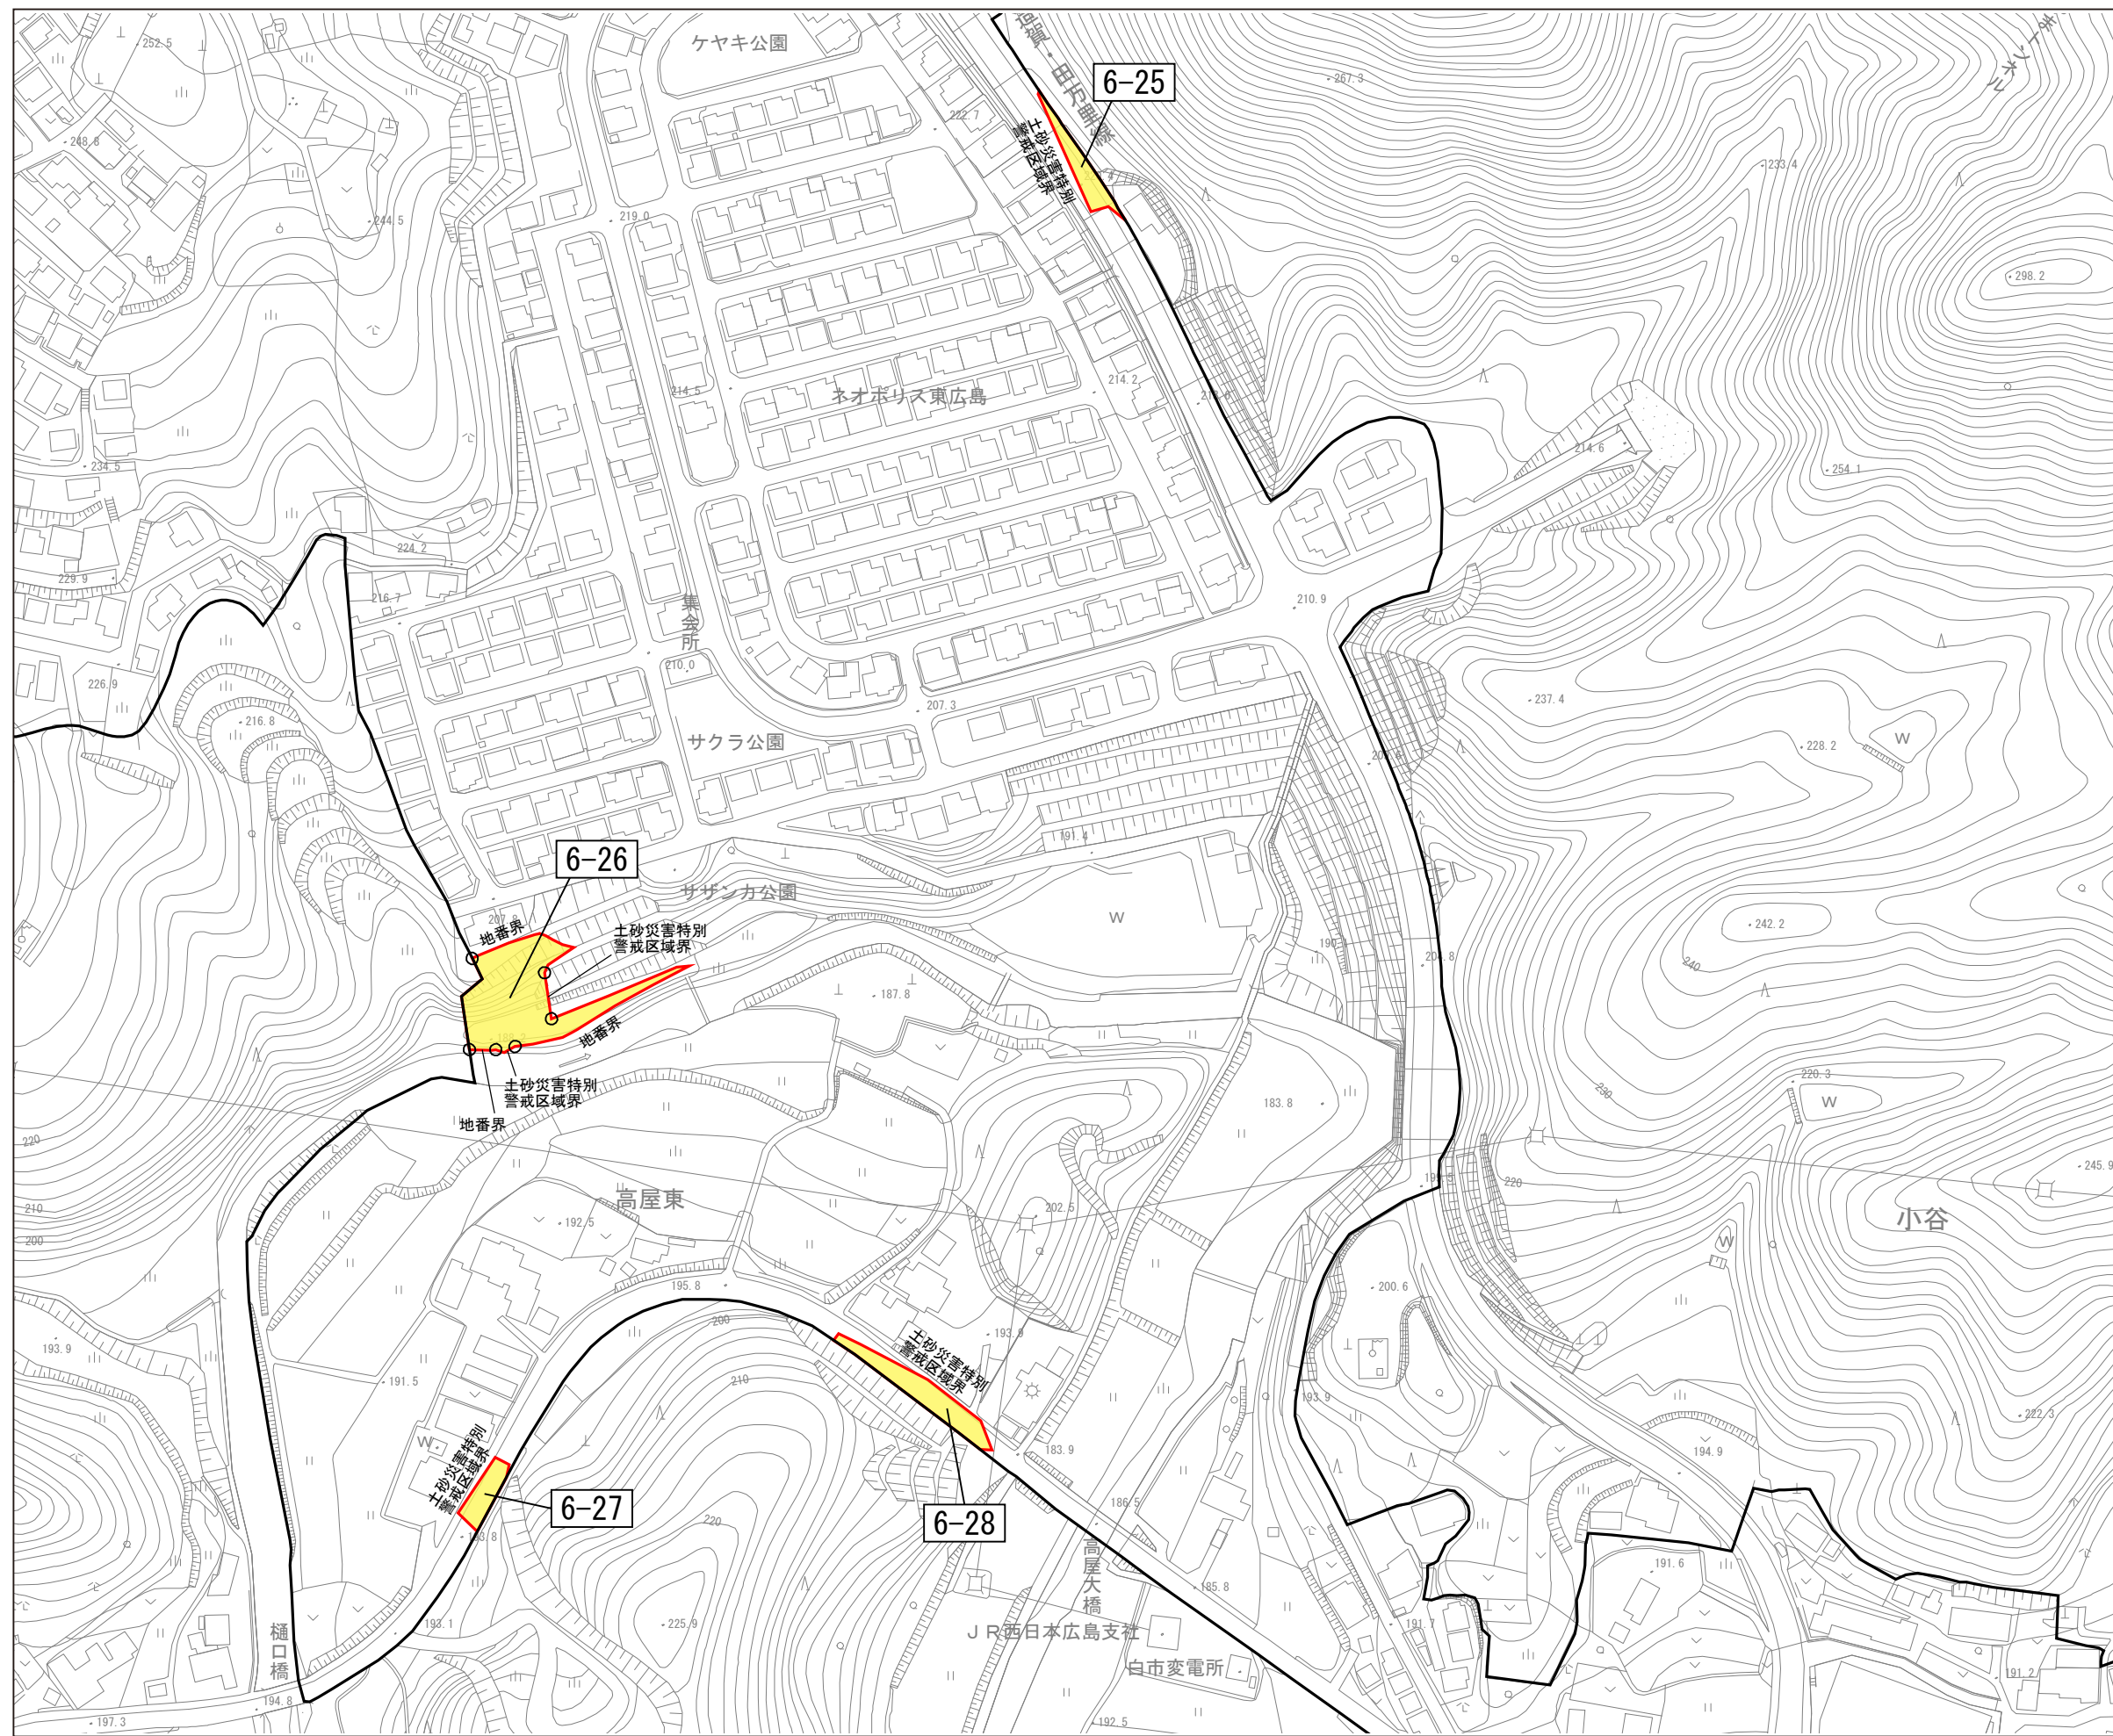

東広島都市計画区域区分の変更

計画図

(東広島市)

[No. 11/14]

— 区域区分線

市街化調整区域への編入