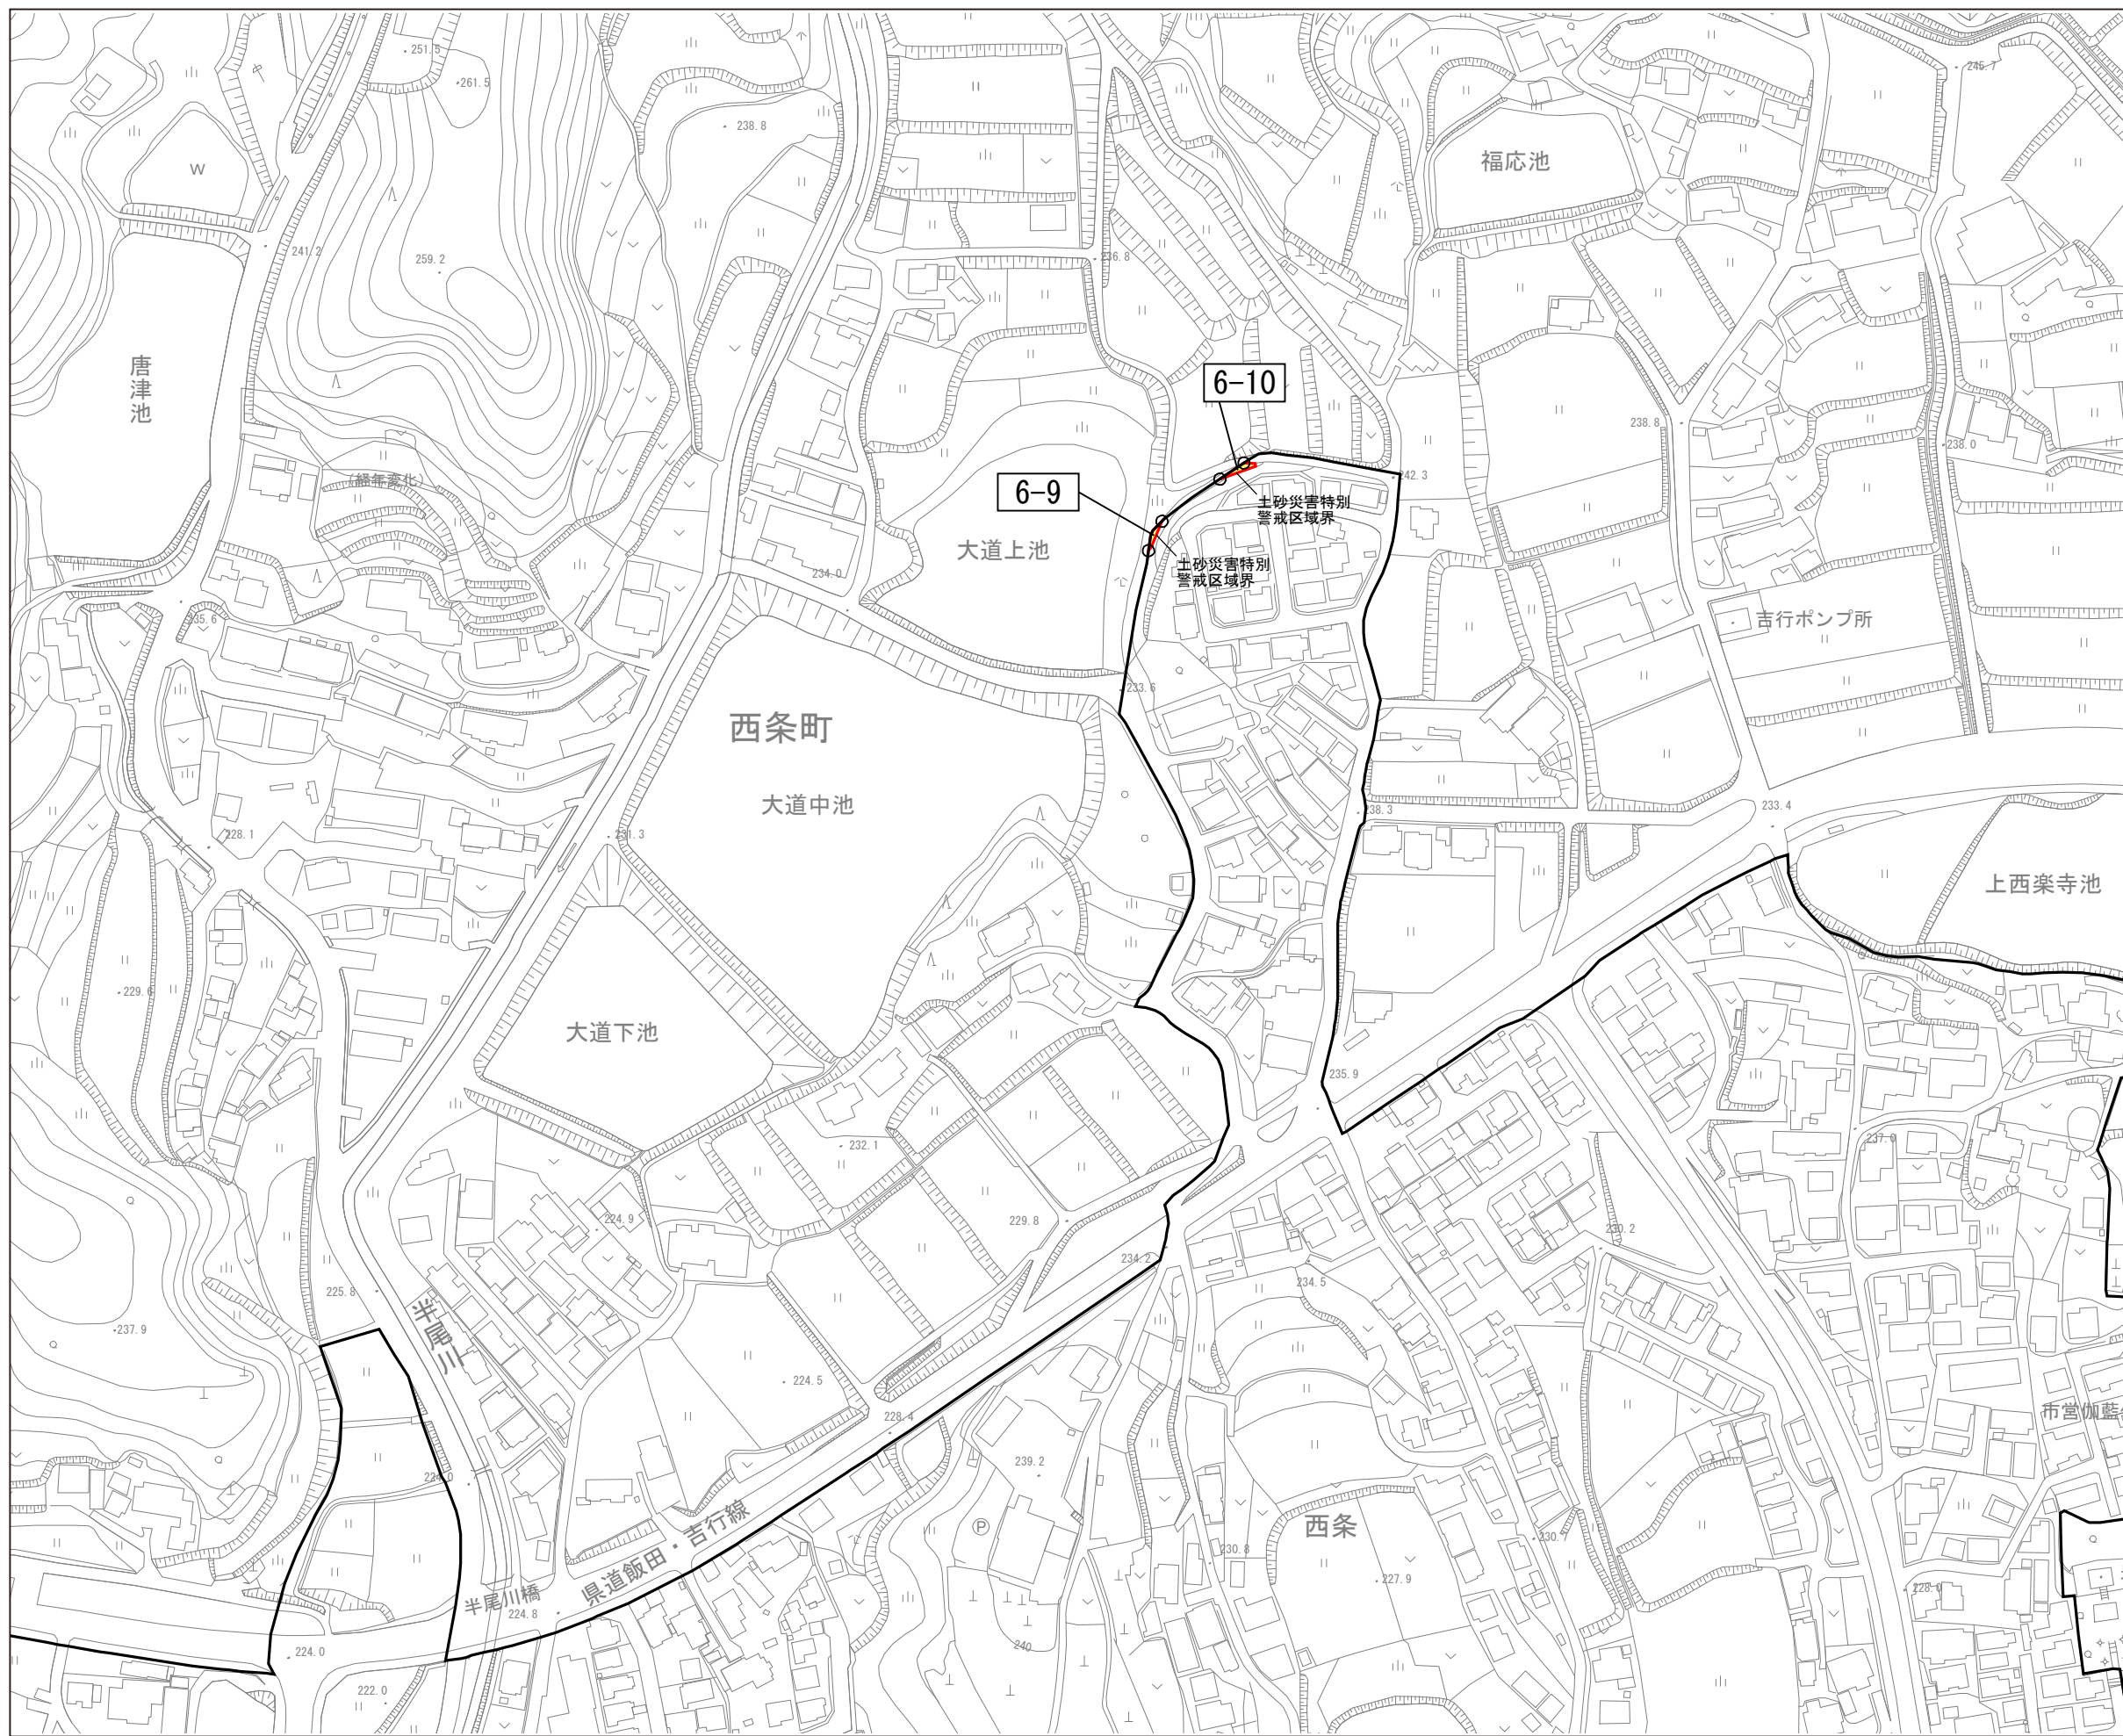

[No. 2/14]

-  区域区分線
-  市街化調整区域への編入

東広島都市計画区域区分の変更

計画図

(東広島市)

[No. 3/14]

— 区域区分線

市街化調整区域への編入

東広島都市計画区域区分の変更

計画図

(東広島市)

[No. 5/14]

— 区域区分線

市街化調整区域への編入

東広島都市計画区域区分の変更

計画図

— 区域区分線

■ 市街化調整区域への編入

東広島都市計画区域区分の変更

計画図

(東広島市)

[No. 8/14]

— 区域区分線

市街化調整区域への編入