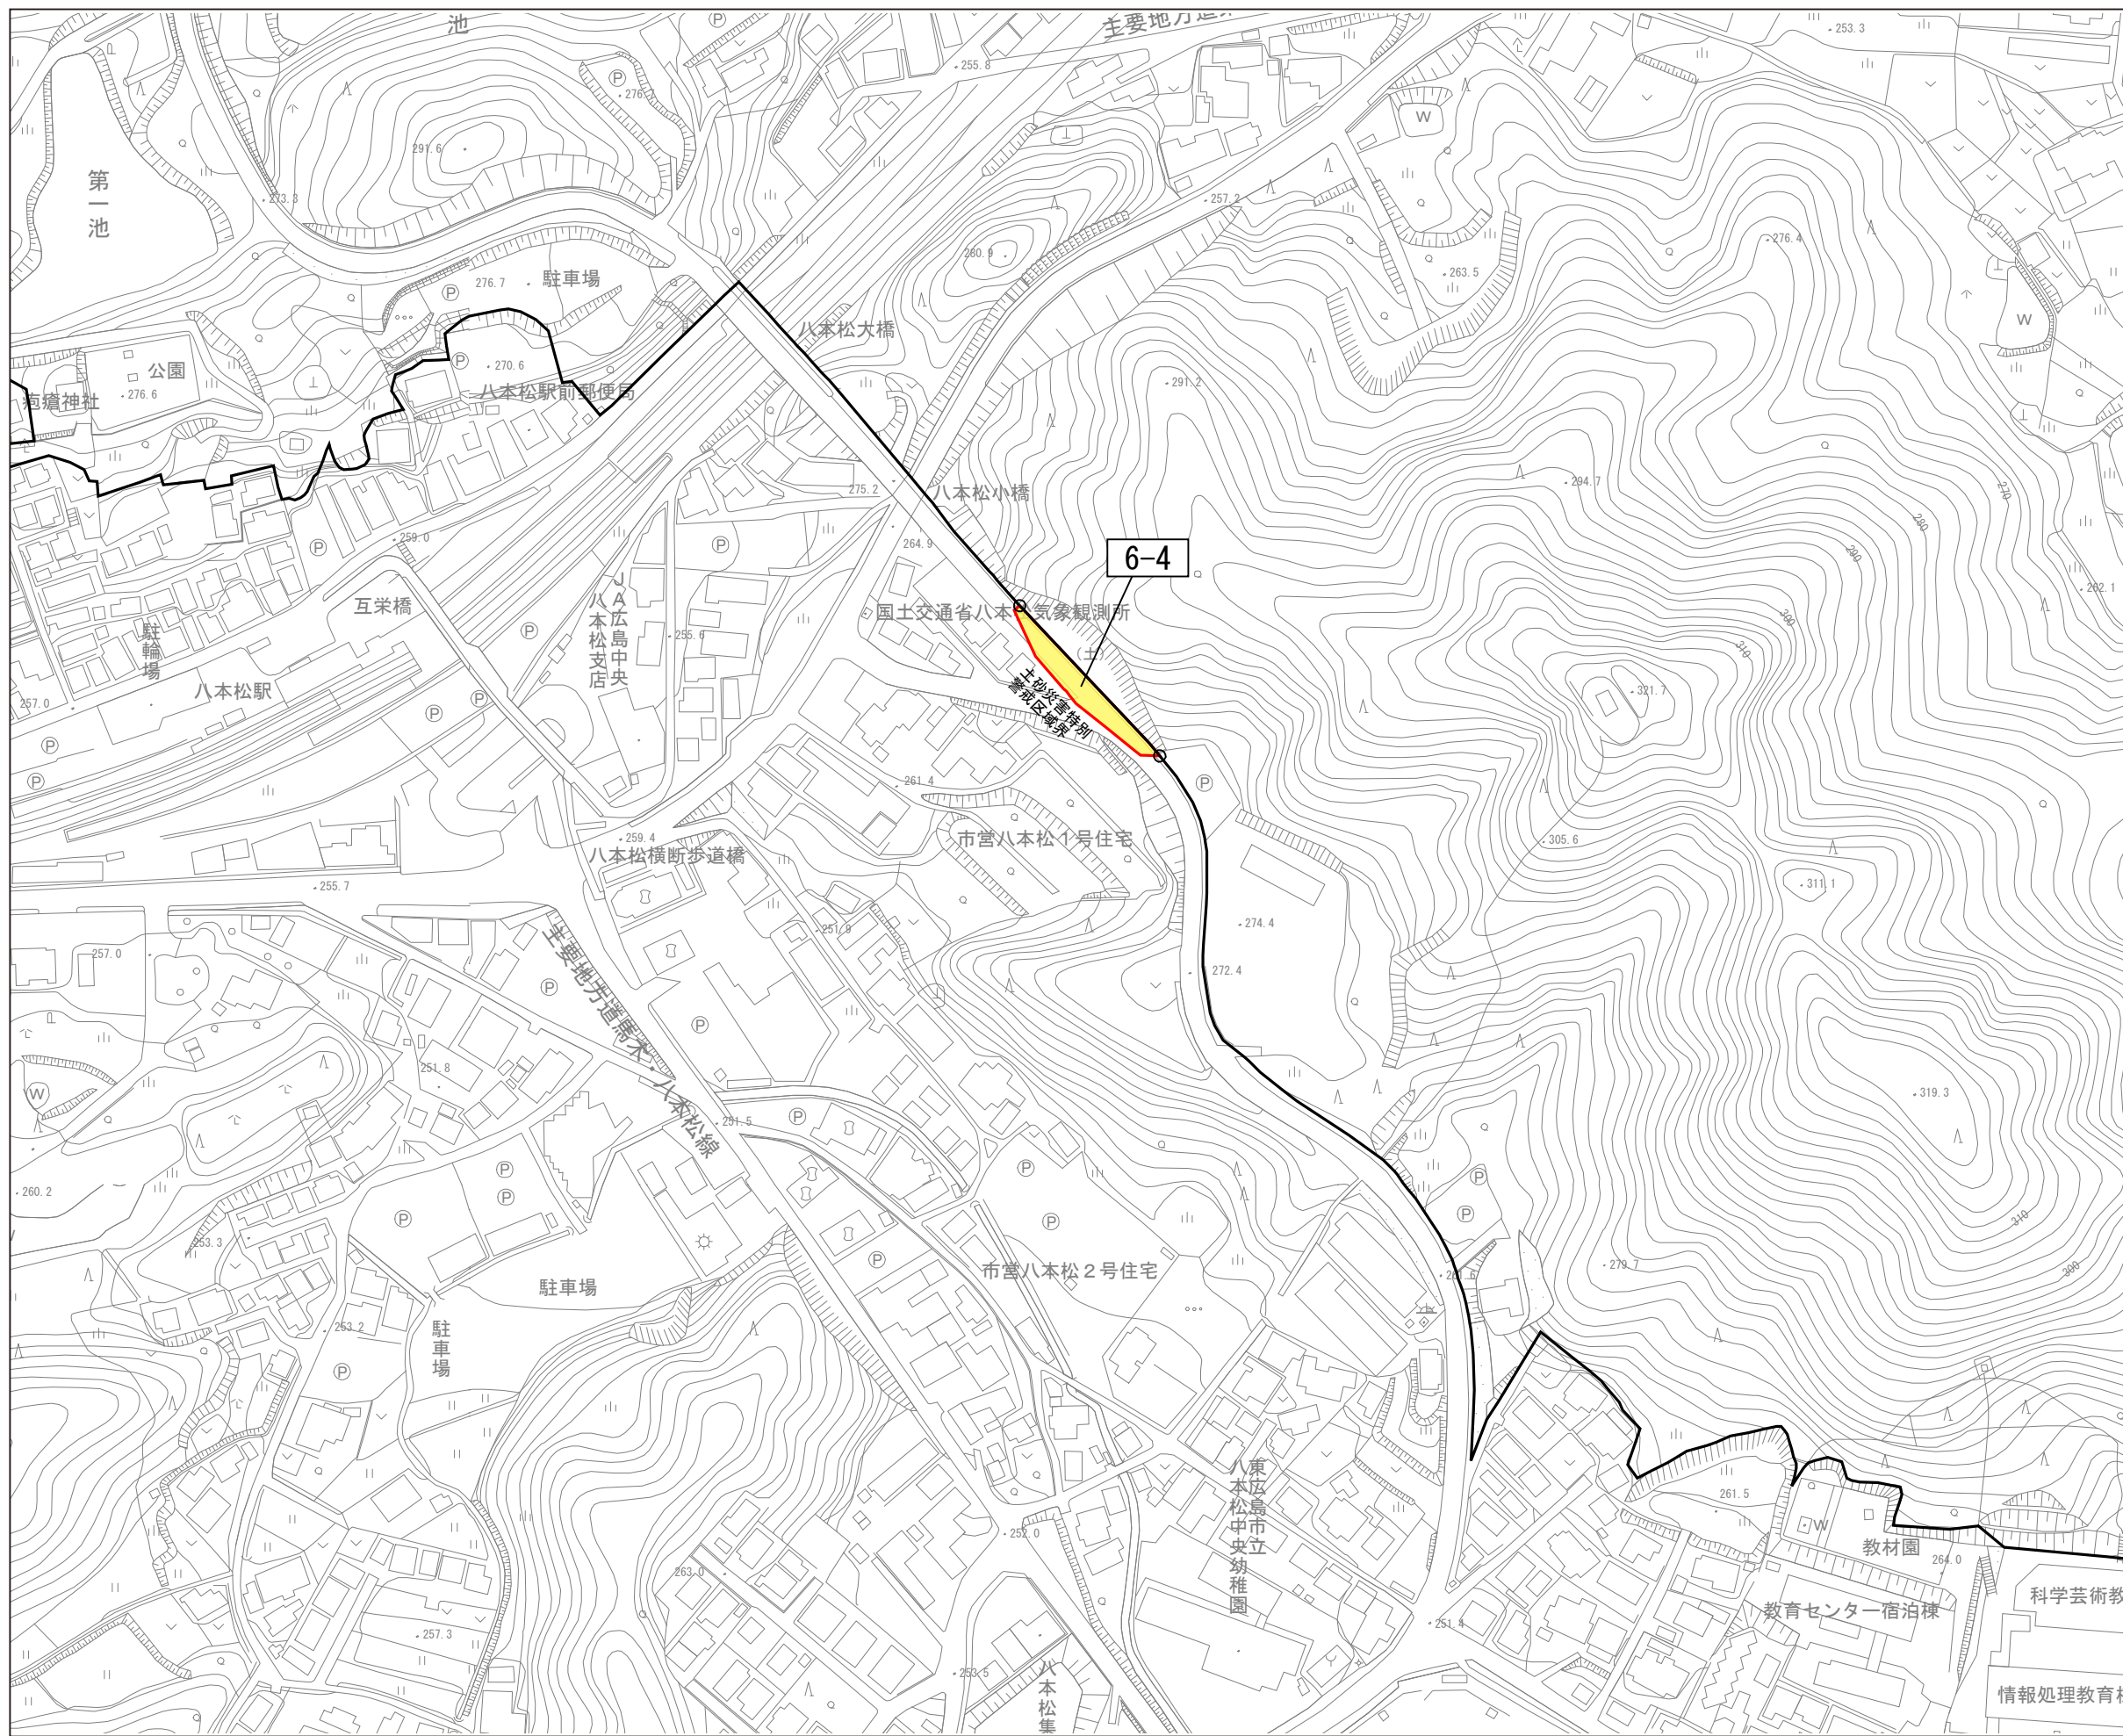

[No. 2/14]

-  区域区分線
-  市街化調整区域への編入

東広島都市計画区域区分の変更

計画図

(東広島市)

[No. 3/14]

— 区域区分線

市街化調整区域への編入

東広島都市計画区域区分の変更

計画図

(東広島市)

[No. 5/14]

— 区域区分線

市街化調整区域への編入

東広島都市計画区域区分の変更

計画図