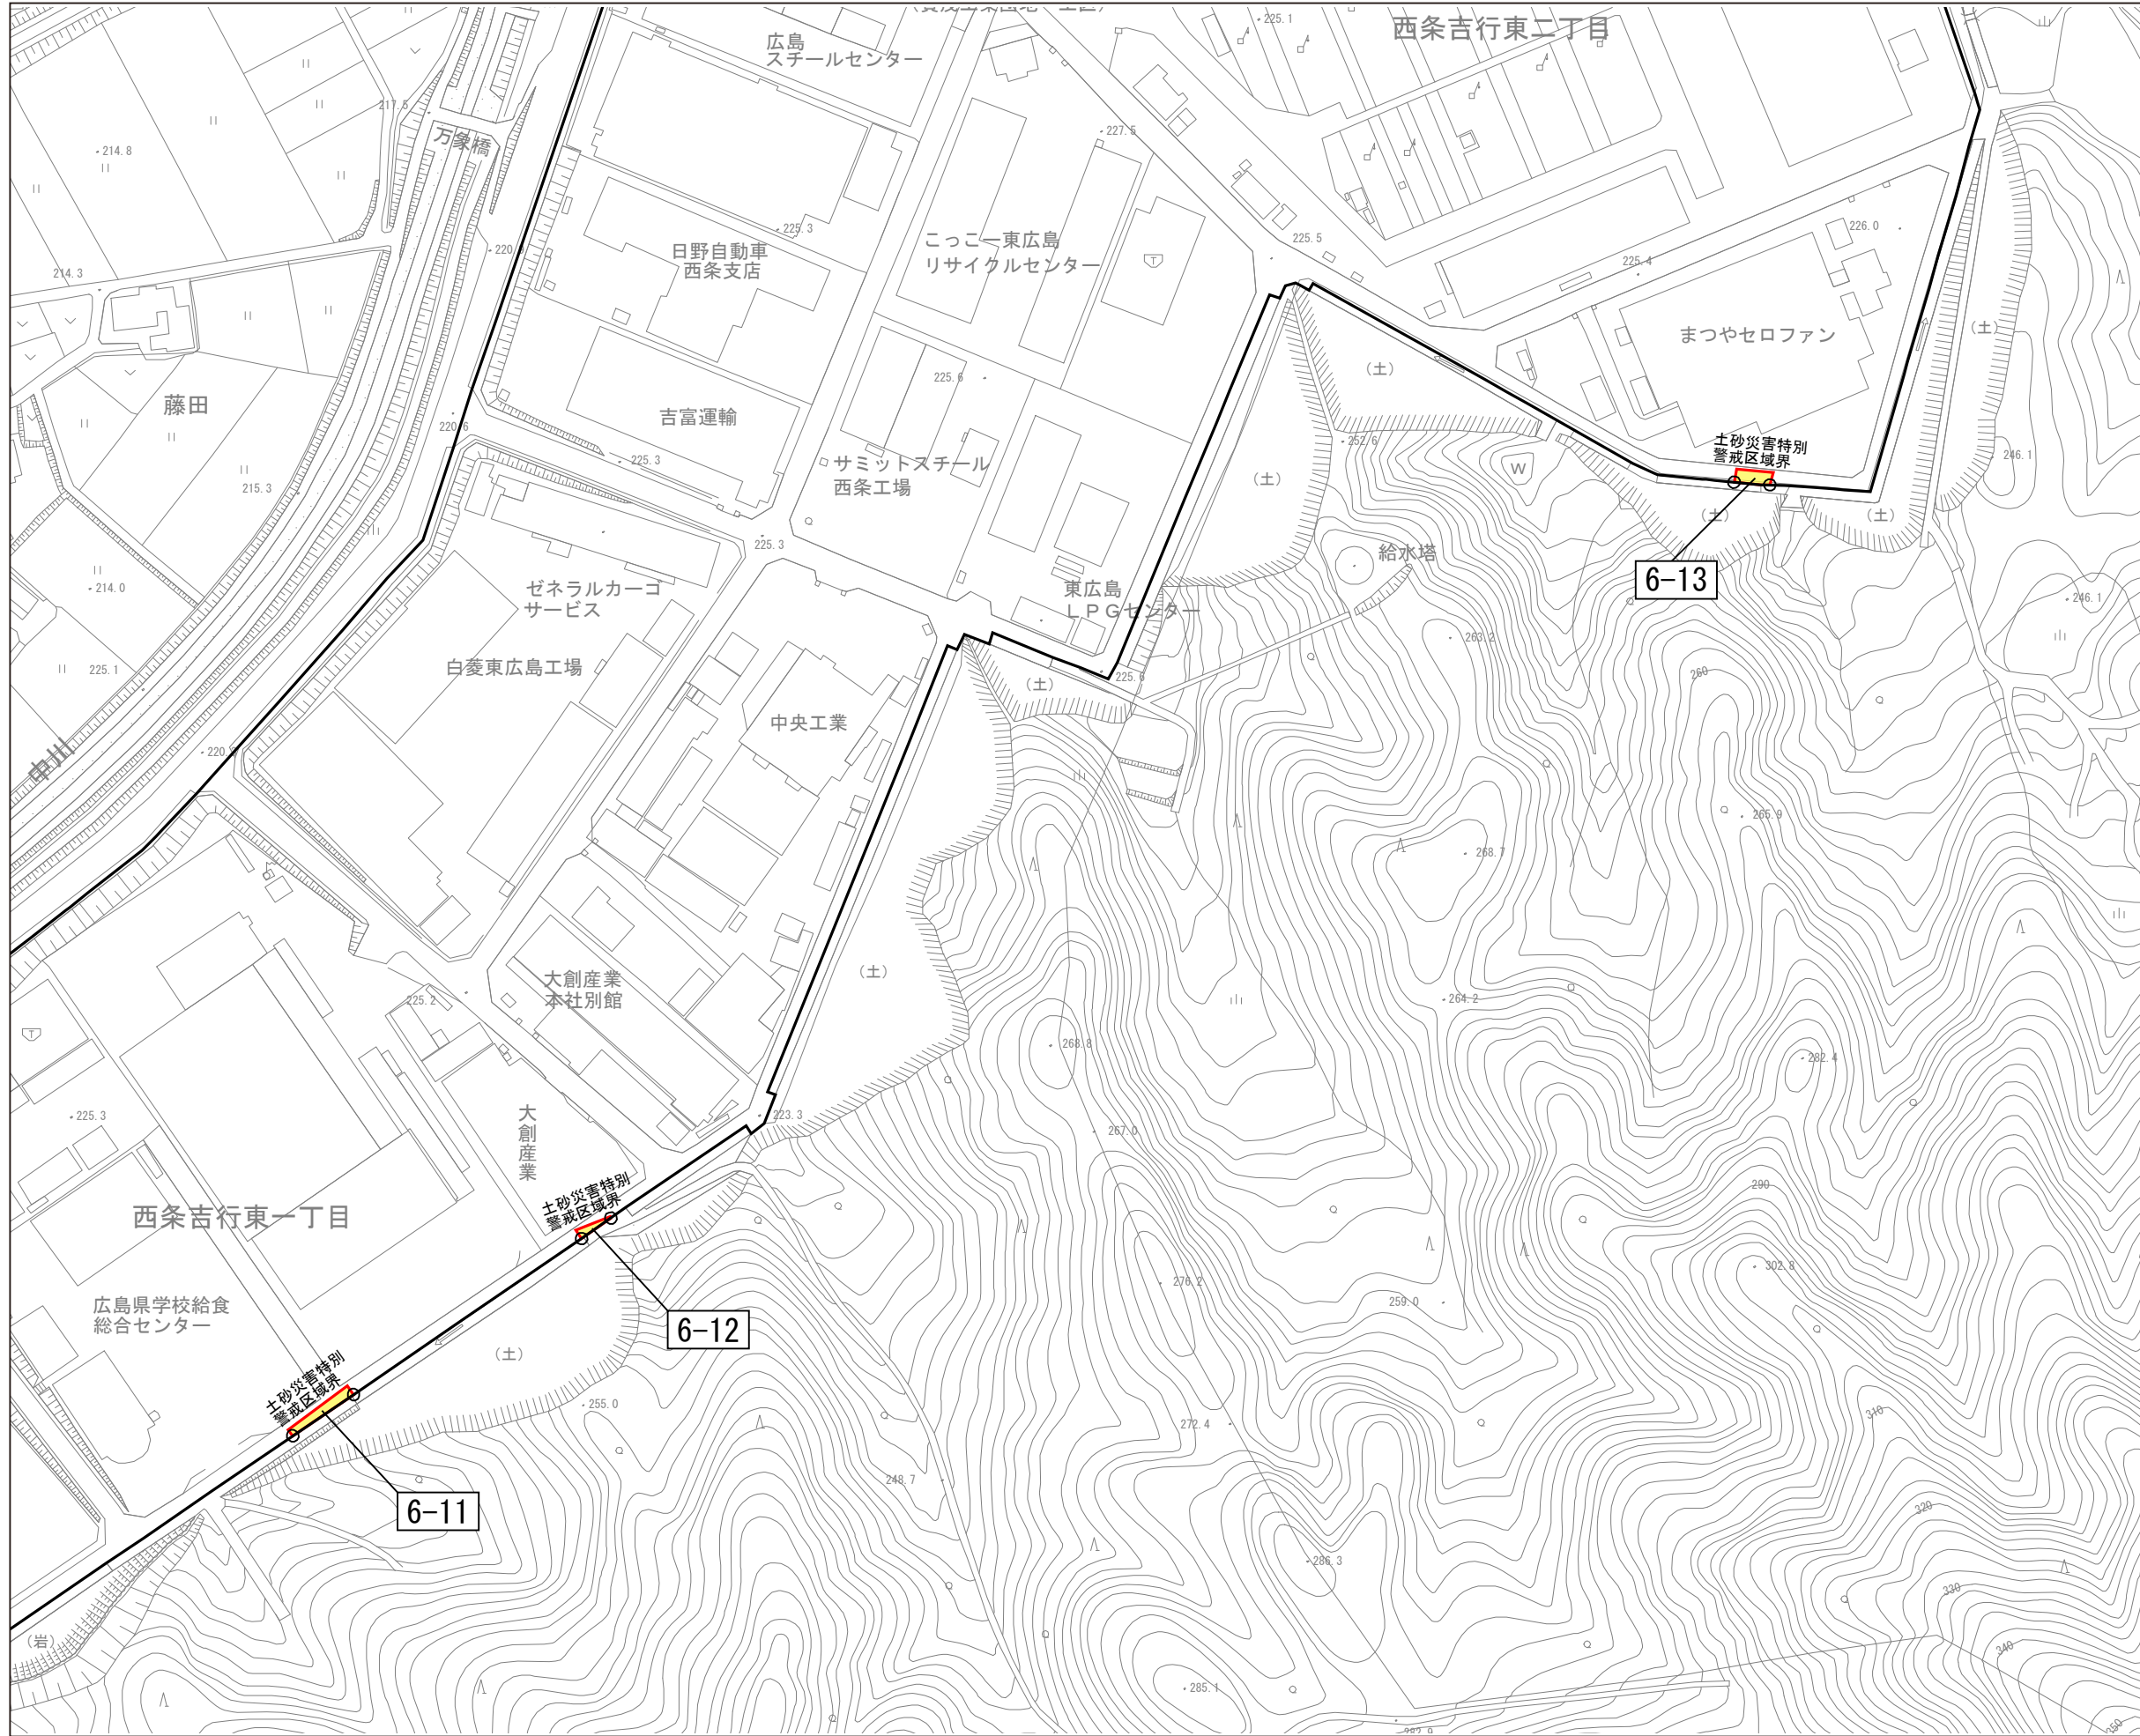

[No. 2/14]

-  区域区分線
-  市街化調整区域への編入

東広島都市計画区域区分の変更

計画図

(東広島市)

[No. 3/14]

— 区域区分線

市街化調整区域への編入

東広島都市計画区域区分の変更

計画図

(東広島市)

[No. 5/14]

— 区域区分線

市街化調整区域への編入

東広島都市計画区域区分の変更

計画図

— 区域区分線

■ 市街化調整区域への編入

東広島都市計画区域区分の変更

計画図

(東広島市)

[No. 8/14]

— 区域区分線

市街化調整区域への編入