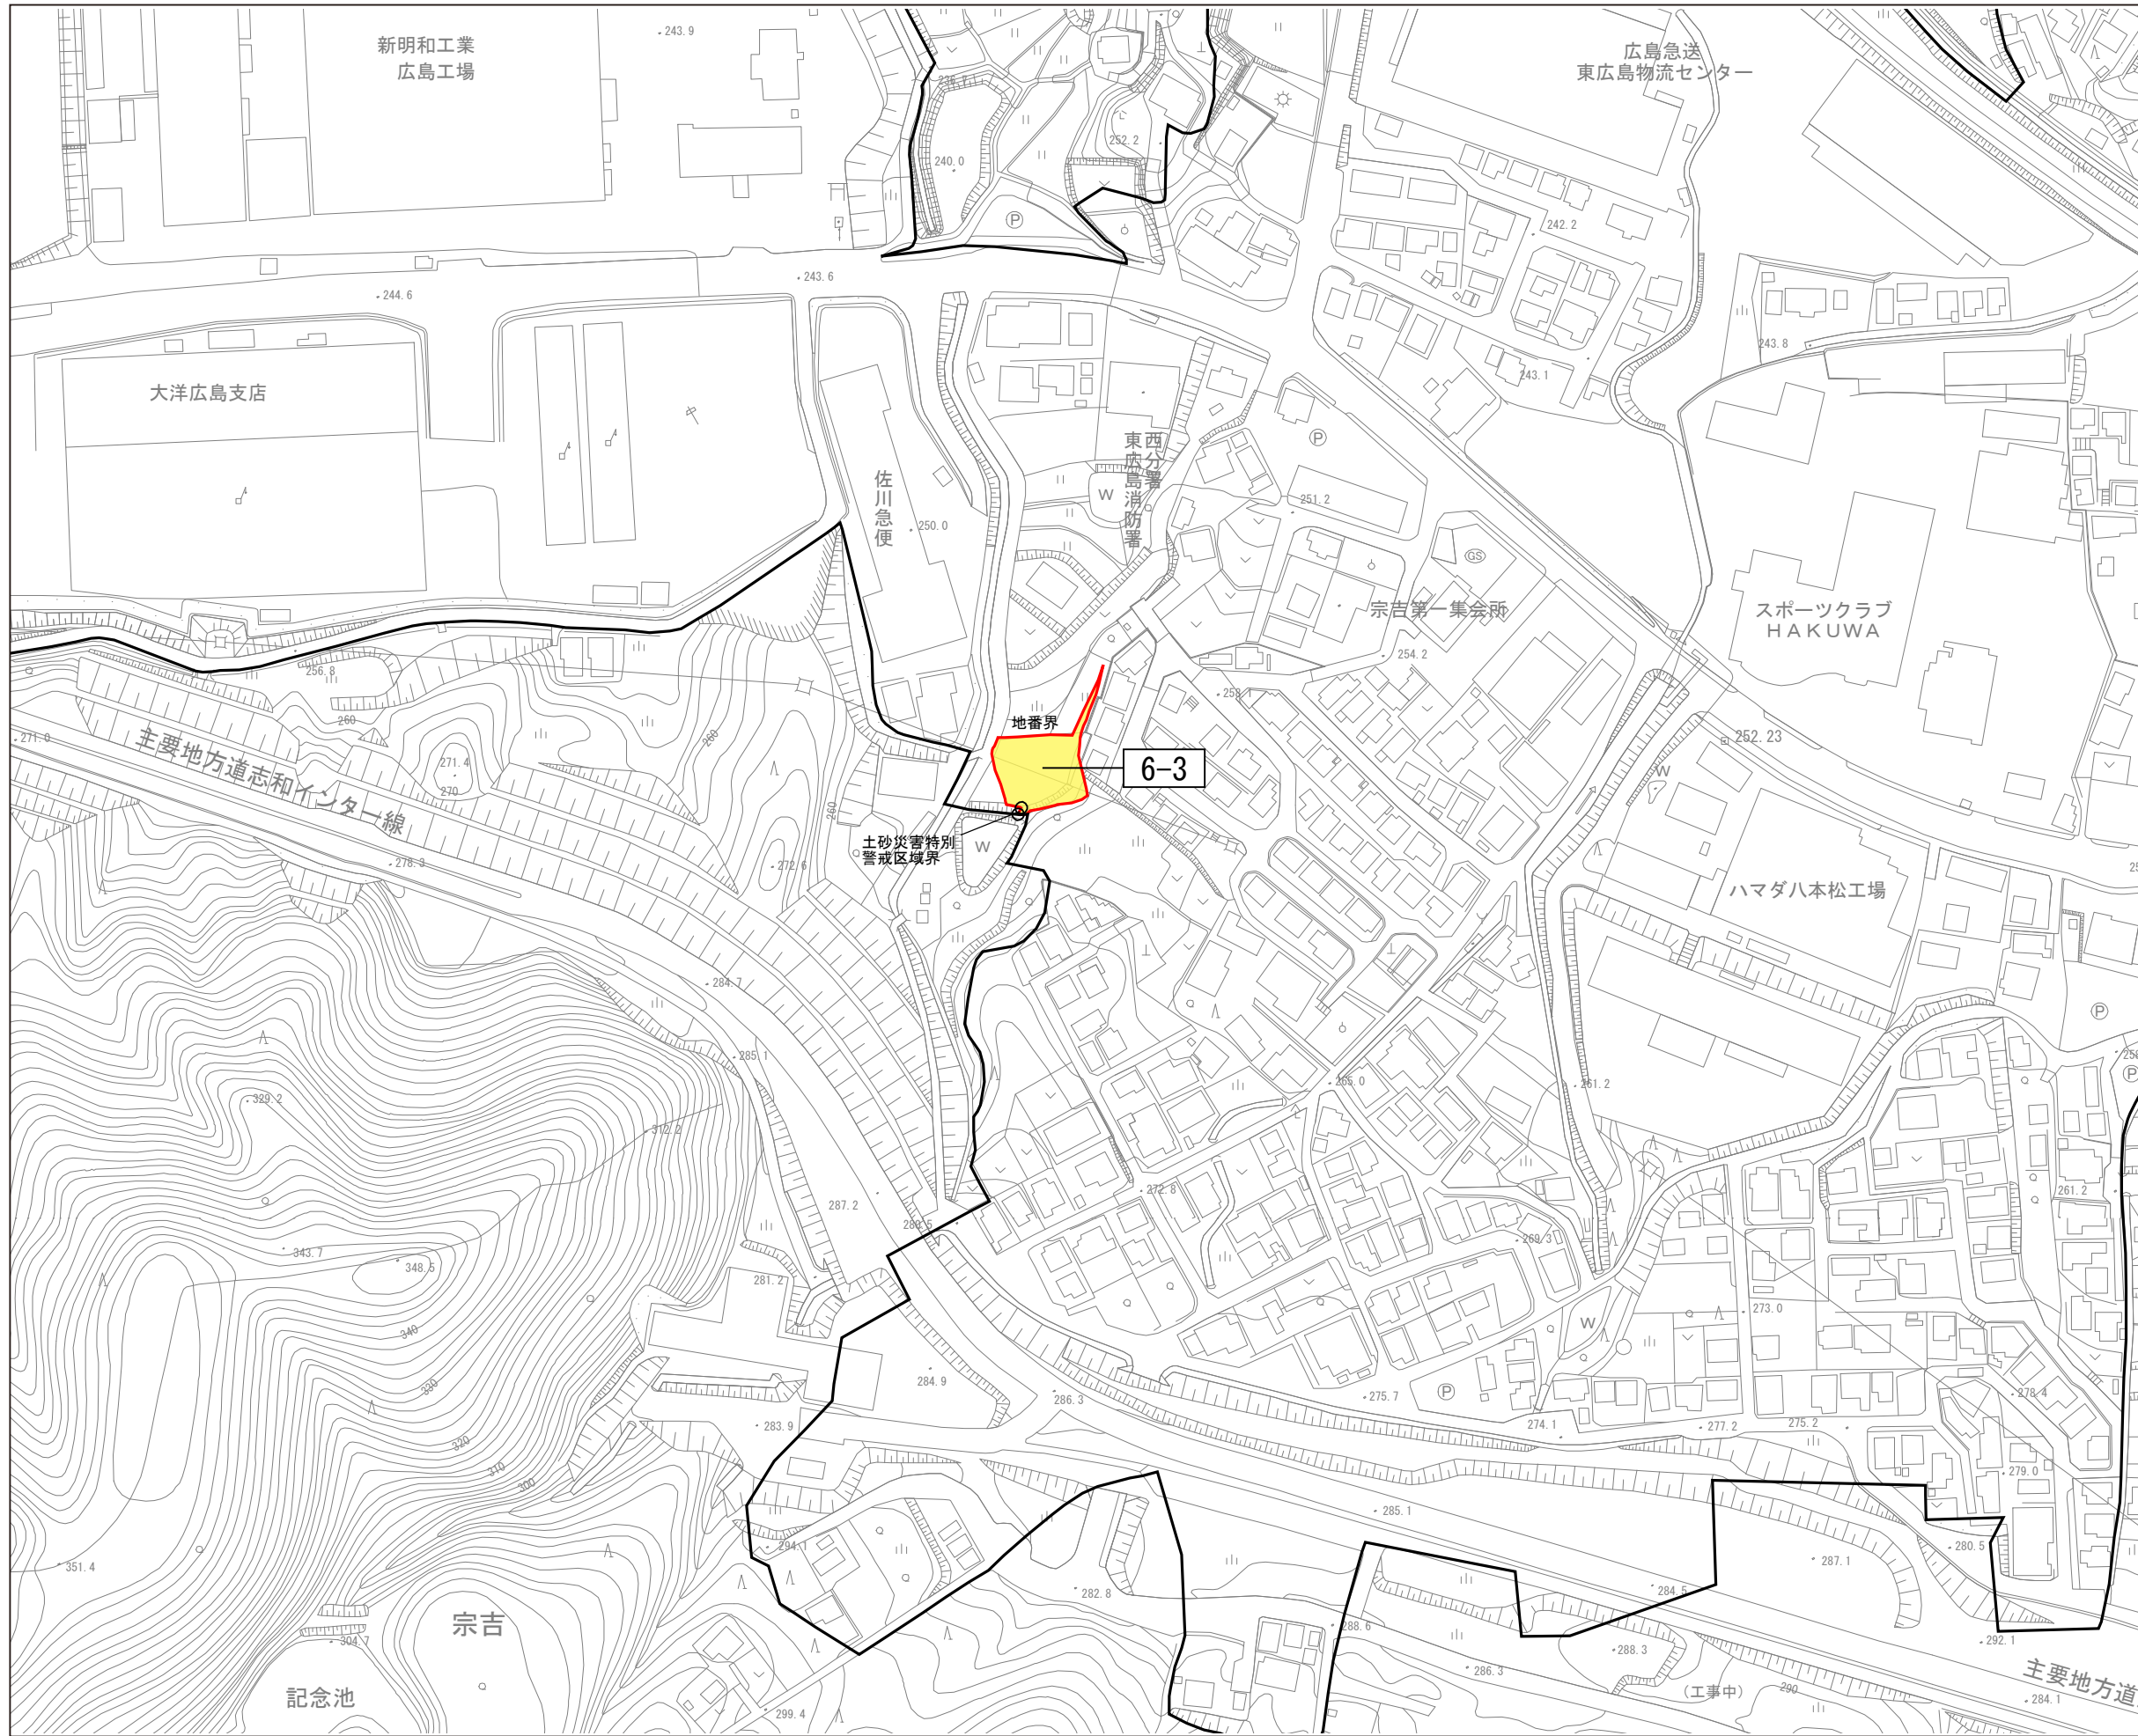

東広島都市計画区域区分の変更

計画図

(東広島市)

[No. 1/14]

- 区域区分線
- 市街化調整区域への編入

東広島都市計画区域区分の変更

計画図

(東広島市)

[No. 2/14]

-  区域区分線
-  市街化調整区域への編入

東広島都市計画区域区分の変更

計画図

(東広島市)

[No. 3/14]

— 区域区分線

市街化調整区域への編入

東広島都市計画区域区分の変更

計画図

(東広島市)

[No. 5/14]

— 区域区分線

市街化調整区域への編入

東広島都市計画区域区分の変更

計画図

— 区域区分線

市街化調整区域への編入