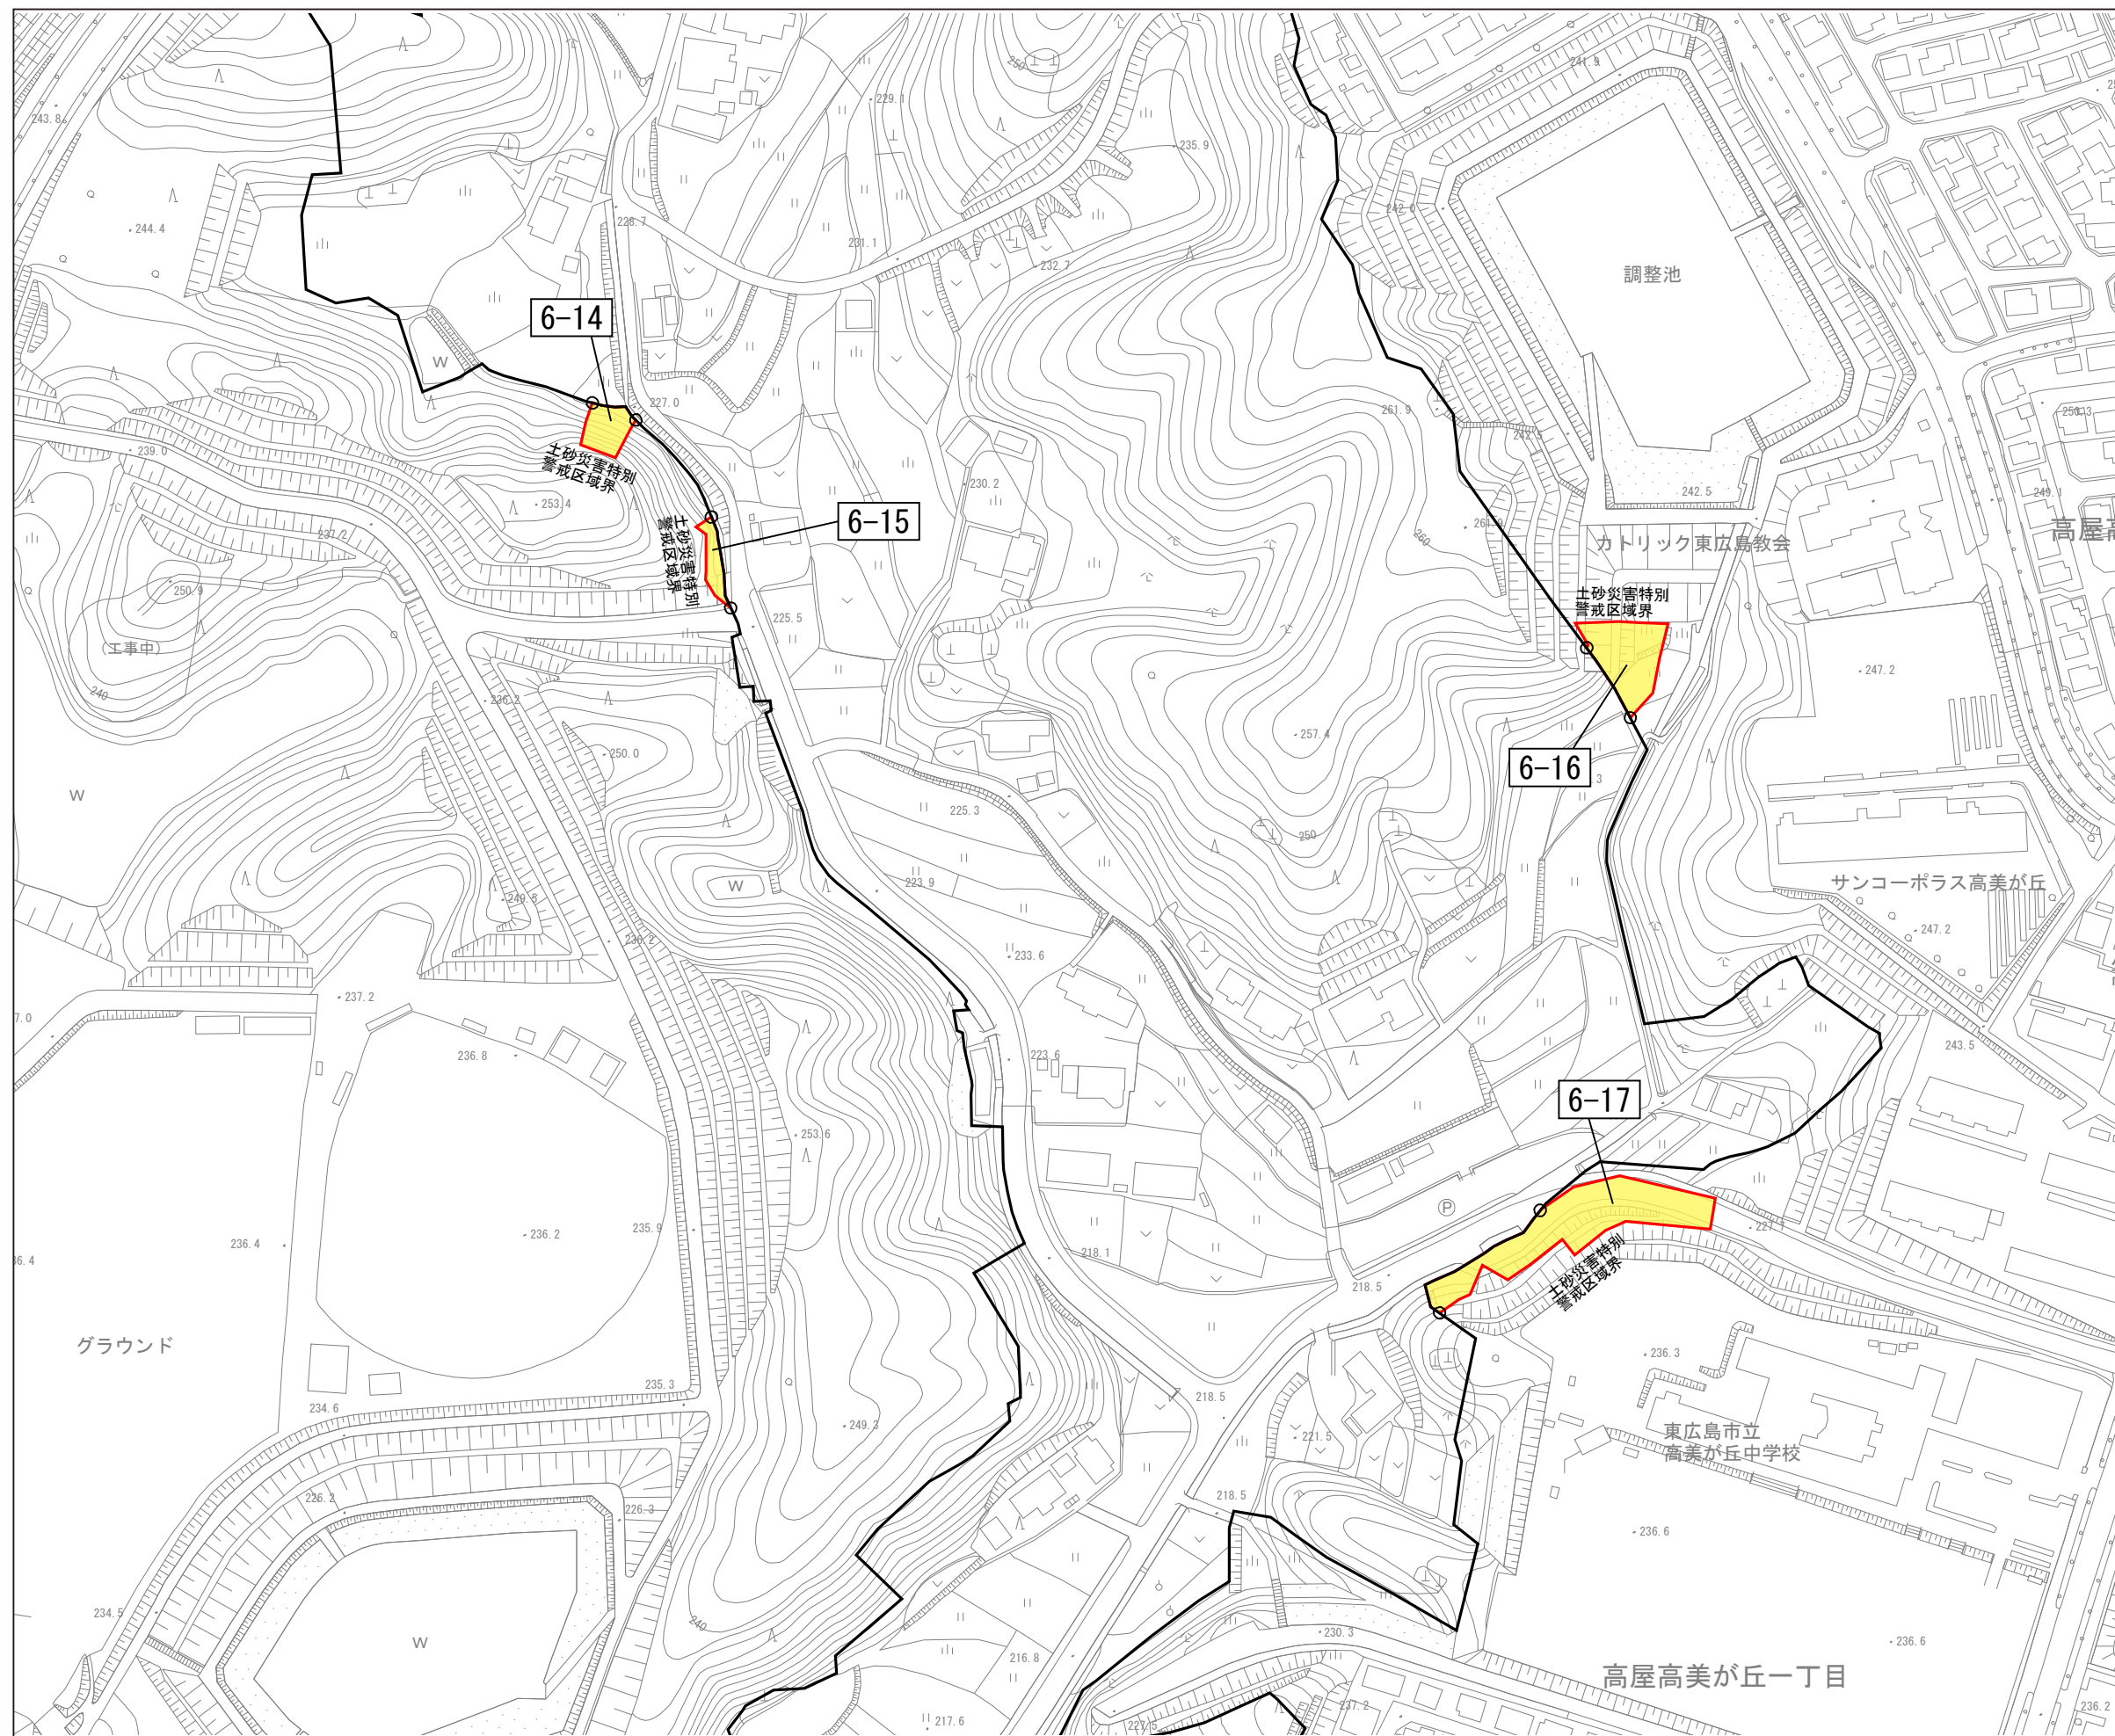

東広島都市計画区域区分の変更

計画図

(東広島市)

[No. 5/14]

— 区域区分線

市街化調整区域への編入

東広島都市計画区域区分の変更

計画図

(東広島市)

[No. 6/14]

— 区域区分線

市街化調整区域への編入

東広島都市計画区域区分の変更

計画図

(東広島市)

[No. 7/14]

— 区域区分線

■ 市街化調整区域への編入

東広島都市計画区域区分の変更

計画図

(東広島市)

[No. 8/14]

— 区域区分線

市街化調整区域への編入

— 区域区分線

市街化調整区域への編入