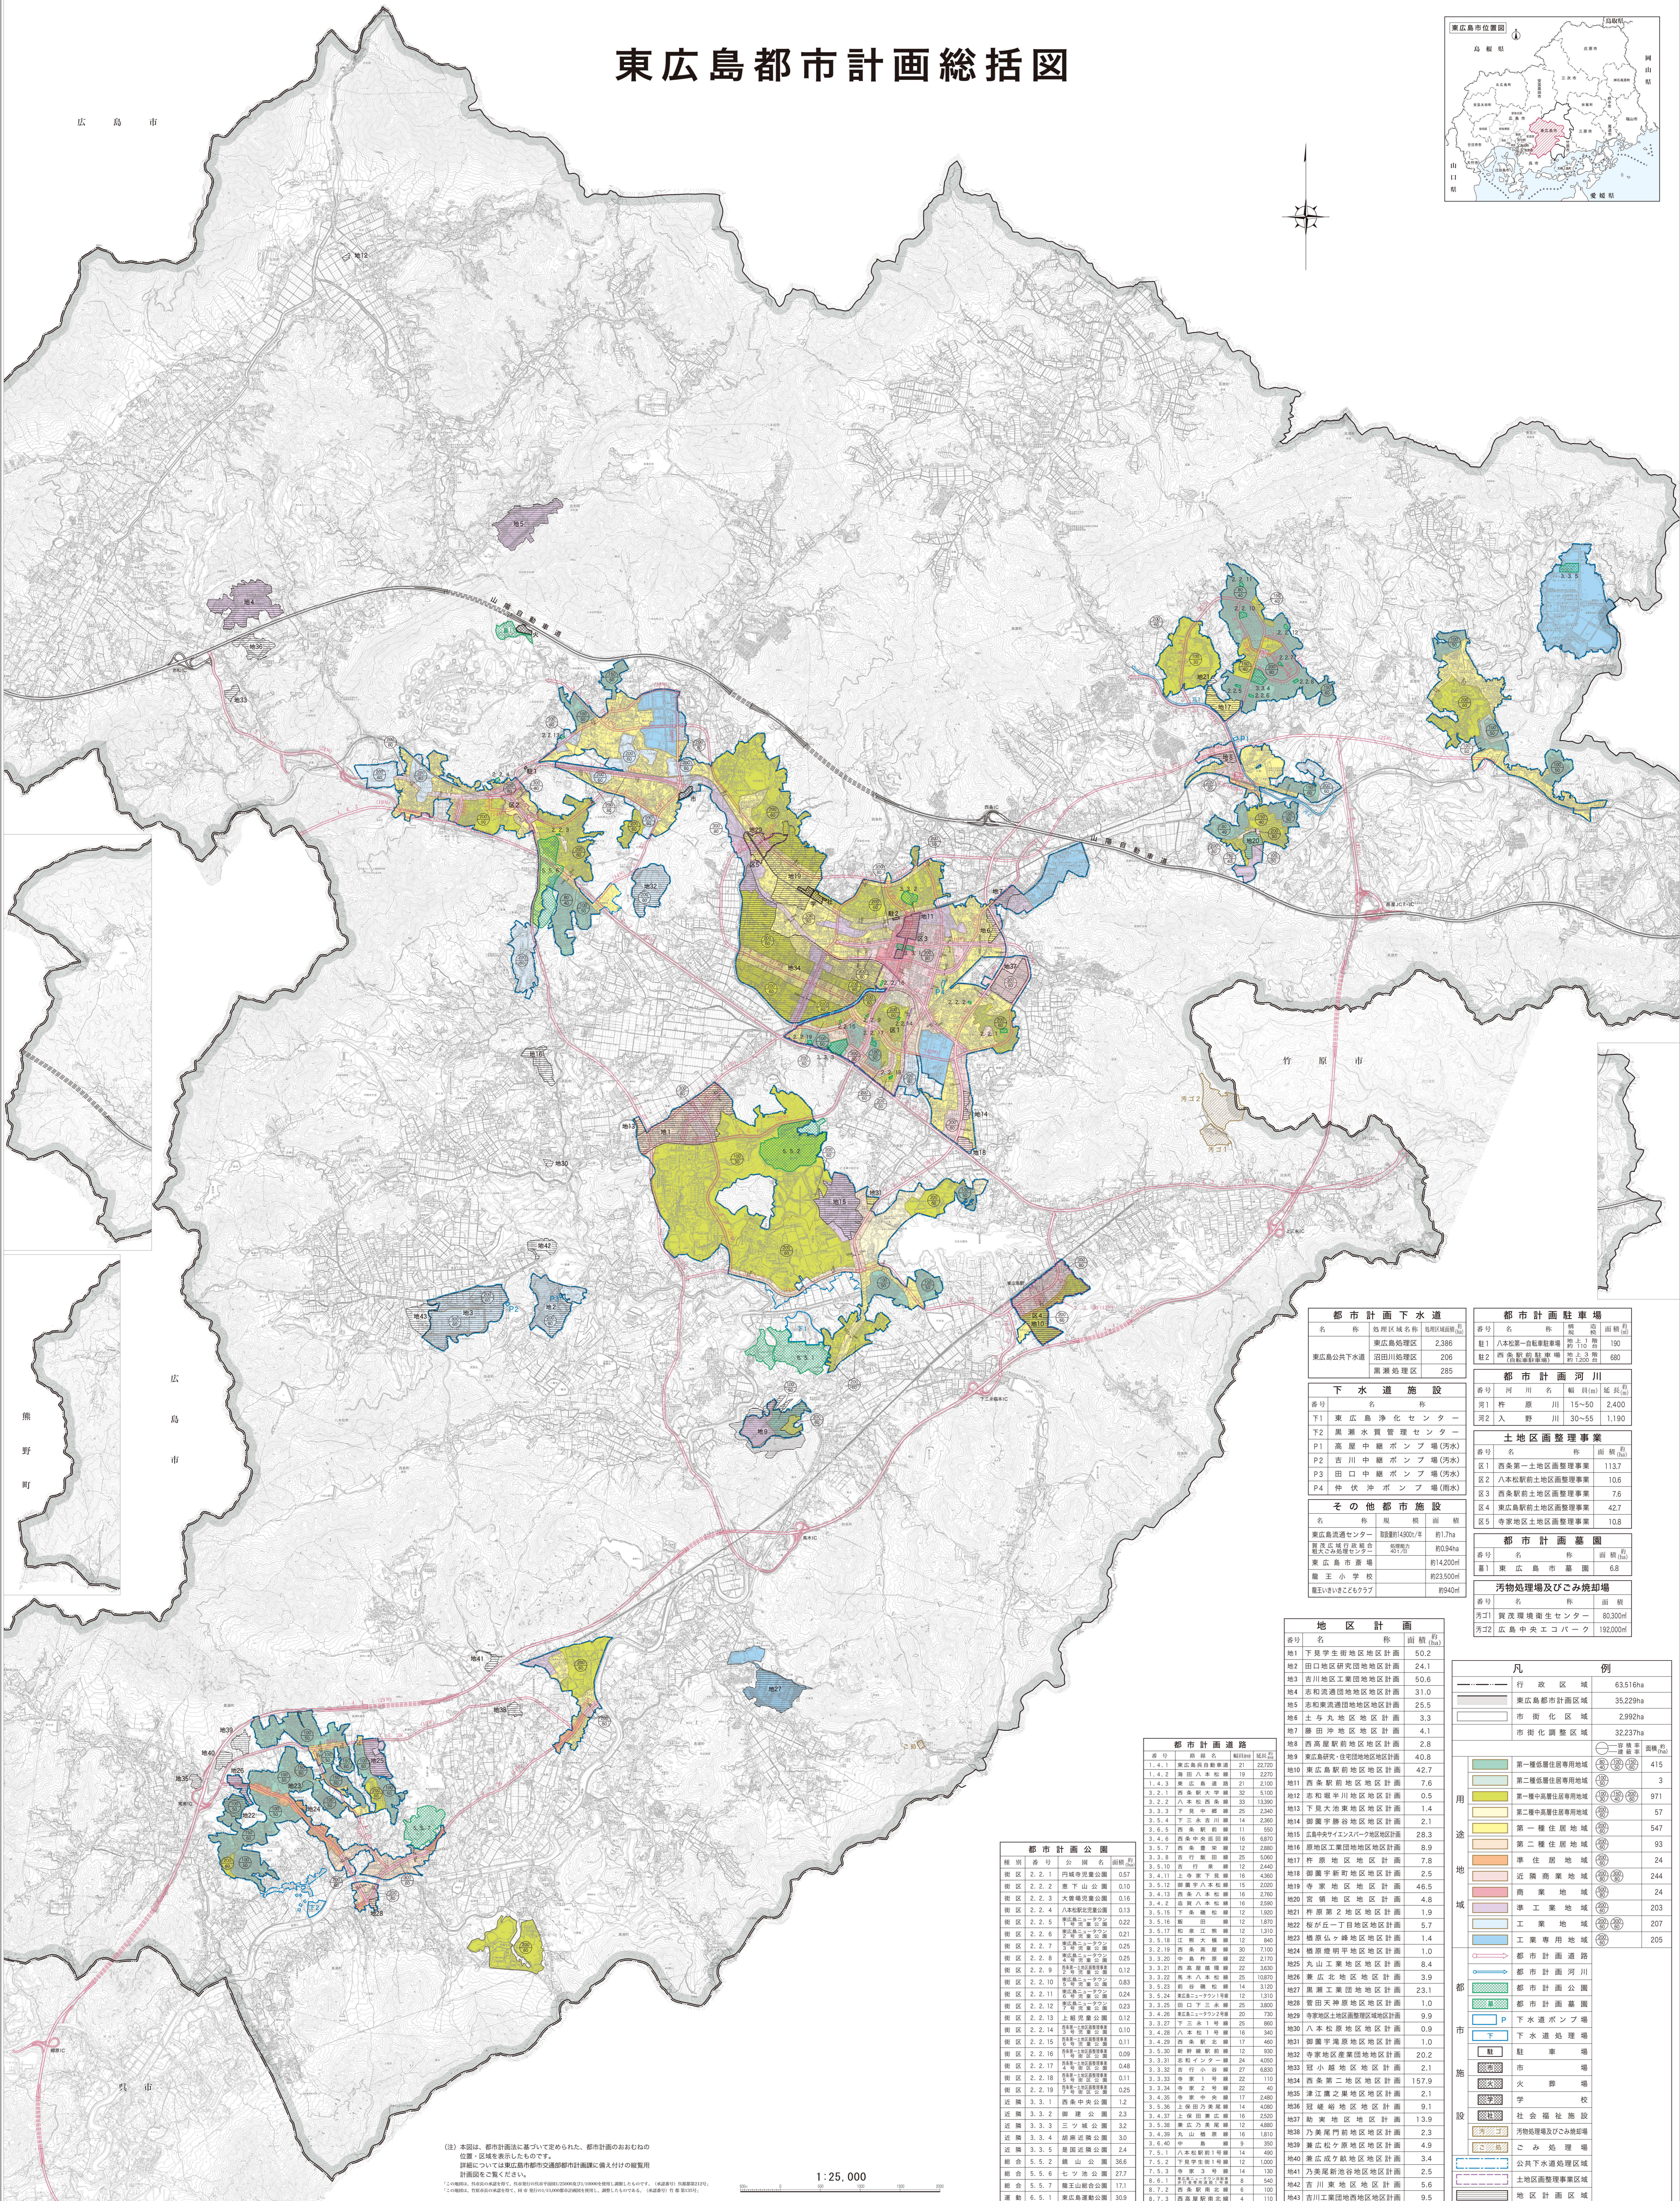

東広島都市計画総括図

都市計画下水道		都市計画駐車場	
名称	延床面積(㎡)	番号	延床面積(㎡)
東広島給水地区	2,386	駐1	八木松第一自動車駐車場 約190
東広島公共下水道	206	駐2	西条駅前自動車駐車場 約530
沼田川処理区	285	駐3	西条駅前自動車駐車場 約530
黒瀬処理区	285	駐4	西条駅前自動車駐車場 約530

下水道施設		都市計画河川	
番号	名称	番号	河川名 幅員(m) 延長(km)
T1	東広島浄化センター	河1	件原川 15-50 2,400
T2	黒瀬水質管理センター	河2	入野川 30-55 1,190
P1	高屋中継ポンプ場(汚水)		
P2	吉川中継ポンプ場(汚水)		
P3	田口中継ポンプ場(汚水)		
P4	仲伏沖ポンプ場(雨水)		

その他都市施設		土地区画整理事業	
名称	延床面積(㎡)	番号	延床面積(㎡)
東広島流通センター	約17,700	区1	西条第一土地区画整理事業 1,137
東広島児童遊園地	約54ha	区2	八木松駅前土地区画整理事業 106
東広島市斎場	約14,200㎡	区3	西条駅前土地区画整理事業 7.6
龍王小学校	約23,500㎡	区4	東広島駅前土地区画整理事業 42.7
龍王いきいきセンター	約940㎡	区5	寺家地区土地区画整理事業 10.8

都市計画墓園		汚物処理場及びごみ焼却場	
番号	名称	番号	延床面積(㎡)
墓1	東広島市墓園	汚1	賀茂環境衛生センター 80,300㎡
墓2	東広島市墓園	汚2	広島中央エコパーク 192,000㎡

地区計画		
番号	名称	面積(㎡)
地1	下見学生街地区地区計画	50.2
地2	田口地区研究団地区地区計画	24.1
地3	吉川地区工業団地区地区計画	50.6
地4	志和流通団地区地区計画	31.0
地5	志和流通団地区地区計画	25.5
地6	土与丸地区地区計画	3.3
地7	藤田沖地区地区計画	4.1
地8	西高屋駅前地区地区計画	2.8
地9	東広島研究・住宅団地区地区計画	40.8
地10	東広島駅前地区地区計画	42.7
地11	西条駅前地区地区計画	7.6
地12	志和流通団地区地区計画	0.5
地13	下見地区地区計画	1.4
地14	御業宇部谷地区地区計画	2.1
地15	広島中央イノベーション地区地区計画	28.3
地16	原地区工業団地区地区計画	8.9
地17	件原地区地区計画	7.8
地18	御業宇部谷地区地区計画	2.5
地19	寺家地区地区計画	46.5
地20	宮前地区地区計画	1.8
地21	件原第二地区地区計画	4.9
地22	松が丘一丁目地区地区計画	5.7
地23	松が丘二丁目地区地区計画	1.4
地24	松が丘三丁目地区地区計画	1.0
地25	丸山工業団地区地区計画	8.4
地26	東広島北地区地区計画	3.9
地27	黒瀬工業団地区地区計画	23.1
地28	菅田天神原地区地区計画	1.0
地29	寺家地区土地区画整理地区地区計画	9.9
地30	八木松原地区地区計画	1.0
地31	御業宇部谷地区地区計画	0.9
地32	寺家地区産業団地区地区計画	20.2
地33	冠小地区地区計画	2.1
地34	西条第二地区地区計画	15.7
地35	津江渡之東地区地区計画	21.9
地36	冠小地区地区計画	13.9
地37	助東地区地区計画	9.1
地38	乃美尾門前地区地区計画	2.3
地39	東広島駅前地区地区計画	4.9
地40	東広島駅前地区地区計画	3.4
地41	乃美尾新池谷地区地区計画	2.5
地42	吉川東地区地区計画	5.6
地43	吉川工業団地区地区計画	9.5