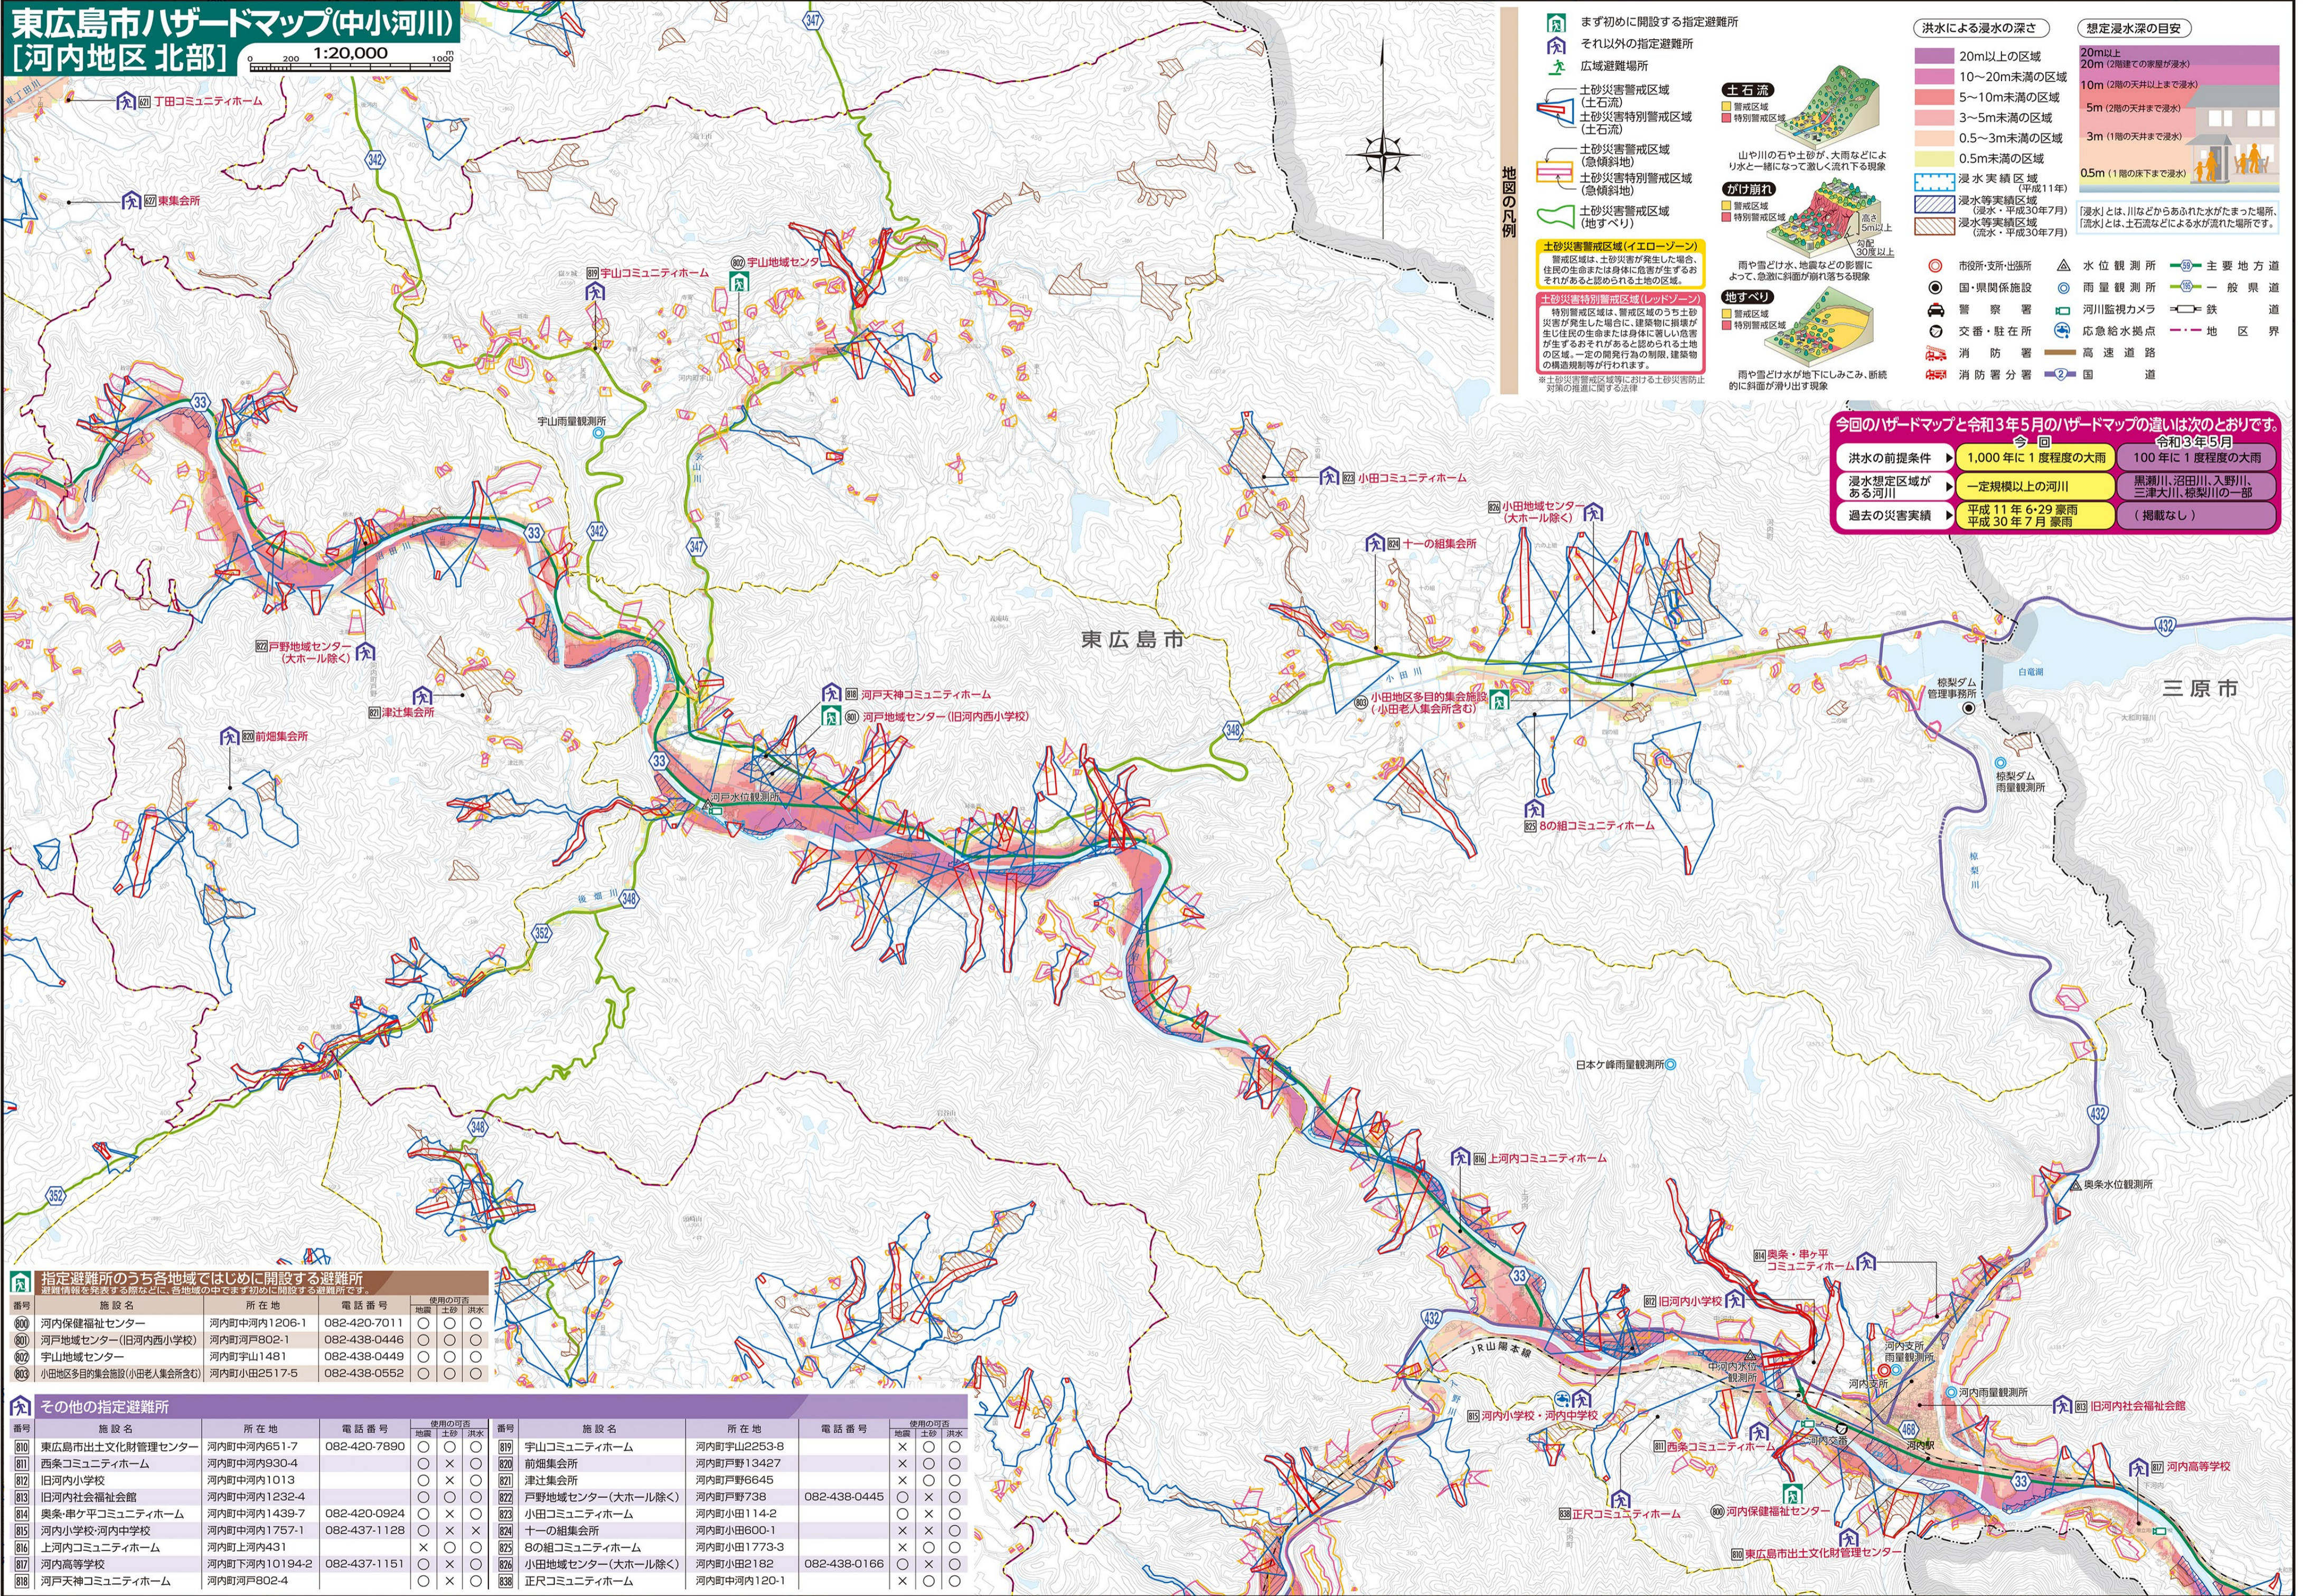

東広島市ハザードマップ(中小河川) [河内地区 北部]

1:20,000

地図の凡例

- 指定避難所 (指定避難所)
- それ以外の指定避難所 (指定避難所)
- 広域避難場所 (広域避難場所)
- 土石流 (土石流)
- 土石流特別警戒区域 (土石流)
- 土石流警戒区域 (急傾斜地)
- 土石流特別警戒区域 (急傾斜地)
- 土石流警戒区域 (地すべり)
- 土石流警戒区域(イエロゾーン) (警戒区域は、土石流が発生した場合、住民の生命または身体に危害が生ずるおそれがあると認められる土地の区域。)
- 土石流特別警戒区域(レッドゾーン) (特別警戒区域は、警戒区域のうち土石流が発生した場合に、建築物に損傷が生じ住民の生命または身体に著しい危害が生ずるおそれがあると認められる土地の区域。一定の規制行為の制限、建築物の構造規制等が行われます。)

※土石流警戒区域等における土石流災害防止対策の推進に関する法律

洪水による浸水の深さ

- 20m以上の区域
- 10~20m未満の区域
- 5~10m未満の区域
- 3~5m未満の区域
- 0.5~3m未満の区域
- 0.5m未満の区域 (平成11年)

浸水実績区域

- 浸水実績区域 (浸水・平成30年7月)
- 浸水実績区域 (浸水・平成30年7月)

想定浸水深の目安

- 20m以上 (2階建ての兼家が浸水)
- 10m (2階の天井以上まで浸水)
- 5m (2階の天井まで浸水)
- 3m (1階の天井まで浸水)
- 0.5m (1階の床下まで浸水)

浸水等実績区域

- 浸水等実績区域 (浸水・平成30年7月)
- 浸水等実績区域 (浸水・平成30年7月)

その他の凡例

- 水位観測所
- 雨量観測所
- 河川監視カメラ
- 応急給水拠点
- 市役所・支所出張所
- 国・県関係施設
- 警察署
- 交通・駐在所
- 消防署
- 消防署分署
- 主要地方道
- 一般県道
- 鉄道
- 地区界
- 高速道路
- 国道

今回のハザードマップと令和3年5月のハザードマップの違いは次のとおりです。

	今回	令和3年5月
洪水の前提条件	1,000年に1度程度の大雨	100年に1度程度の大雨
浸水想定区域がある河川	一定規模以上の河川	黒瀬川、沼田川、入野川、三津大川、椋梨川の一部
過去の災害実績	平成11年6・29豪雨 平成30年7月豪雨	(掲載なし)

指定避難所のうち各地域ではじめに開設する避難所

避難情報を発表する際などに、各地域の中でまず最初に開設する避難所です。

番号	施設名	所在地	電話番号	使用可否
001	河内保健福祉センター	河内町中河内1206-1	082-420-7011	○ ○ ○
002	河内地域センター(旧河内西小学校)	河内町河戸802-1	082-438-0446	○ ○ ○
003	宇山地域センター	河内町宇山1481	082-438-0449	○ ○ ○
004	小田地区多目的集会所(小田老人集会所含む)	河内町小田2517-5	082-438-0552	○ ○ ○