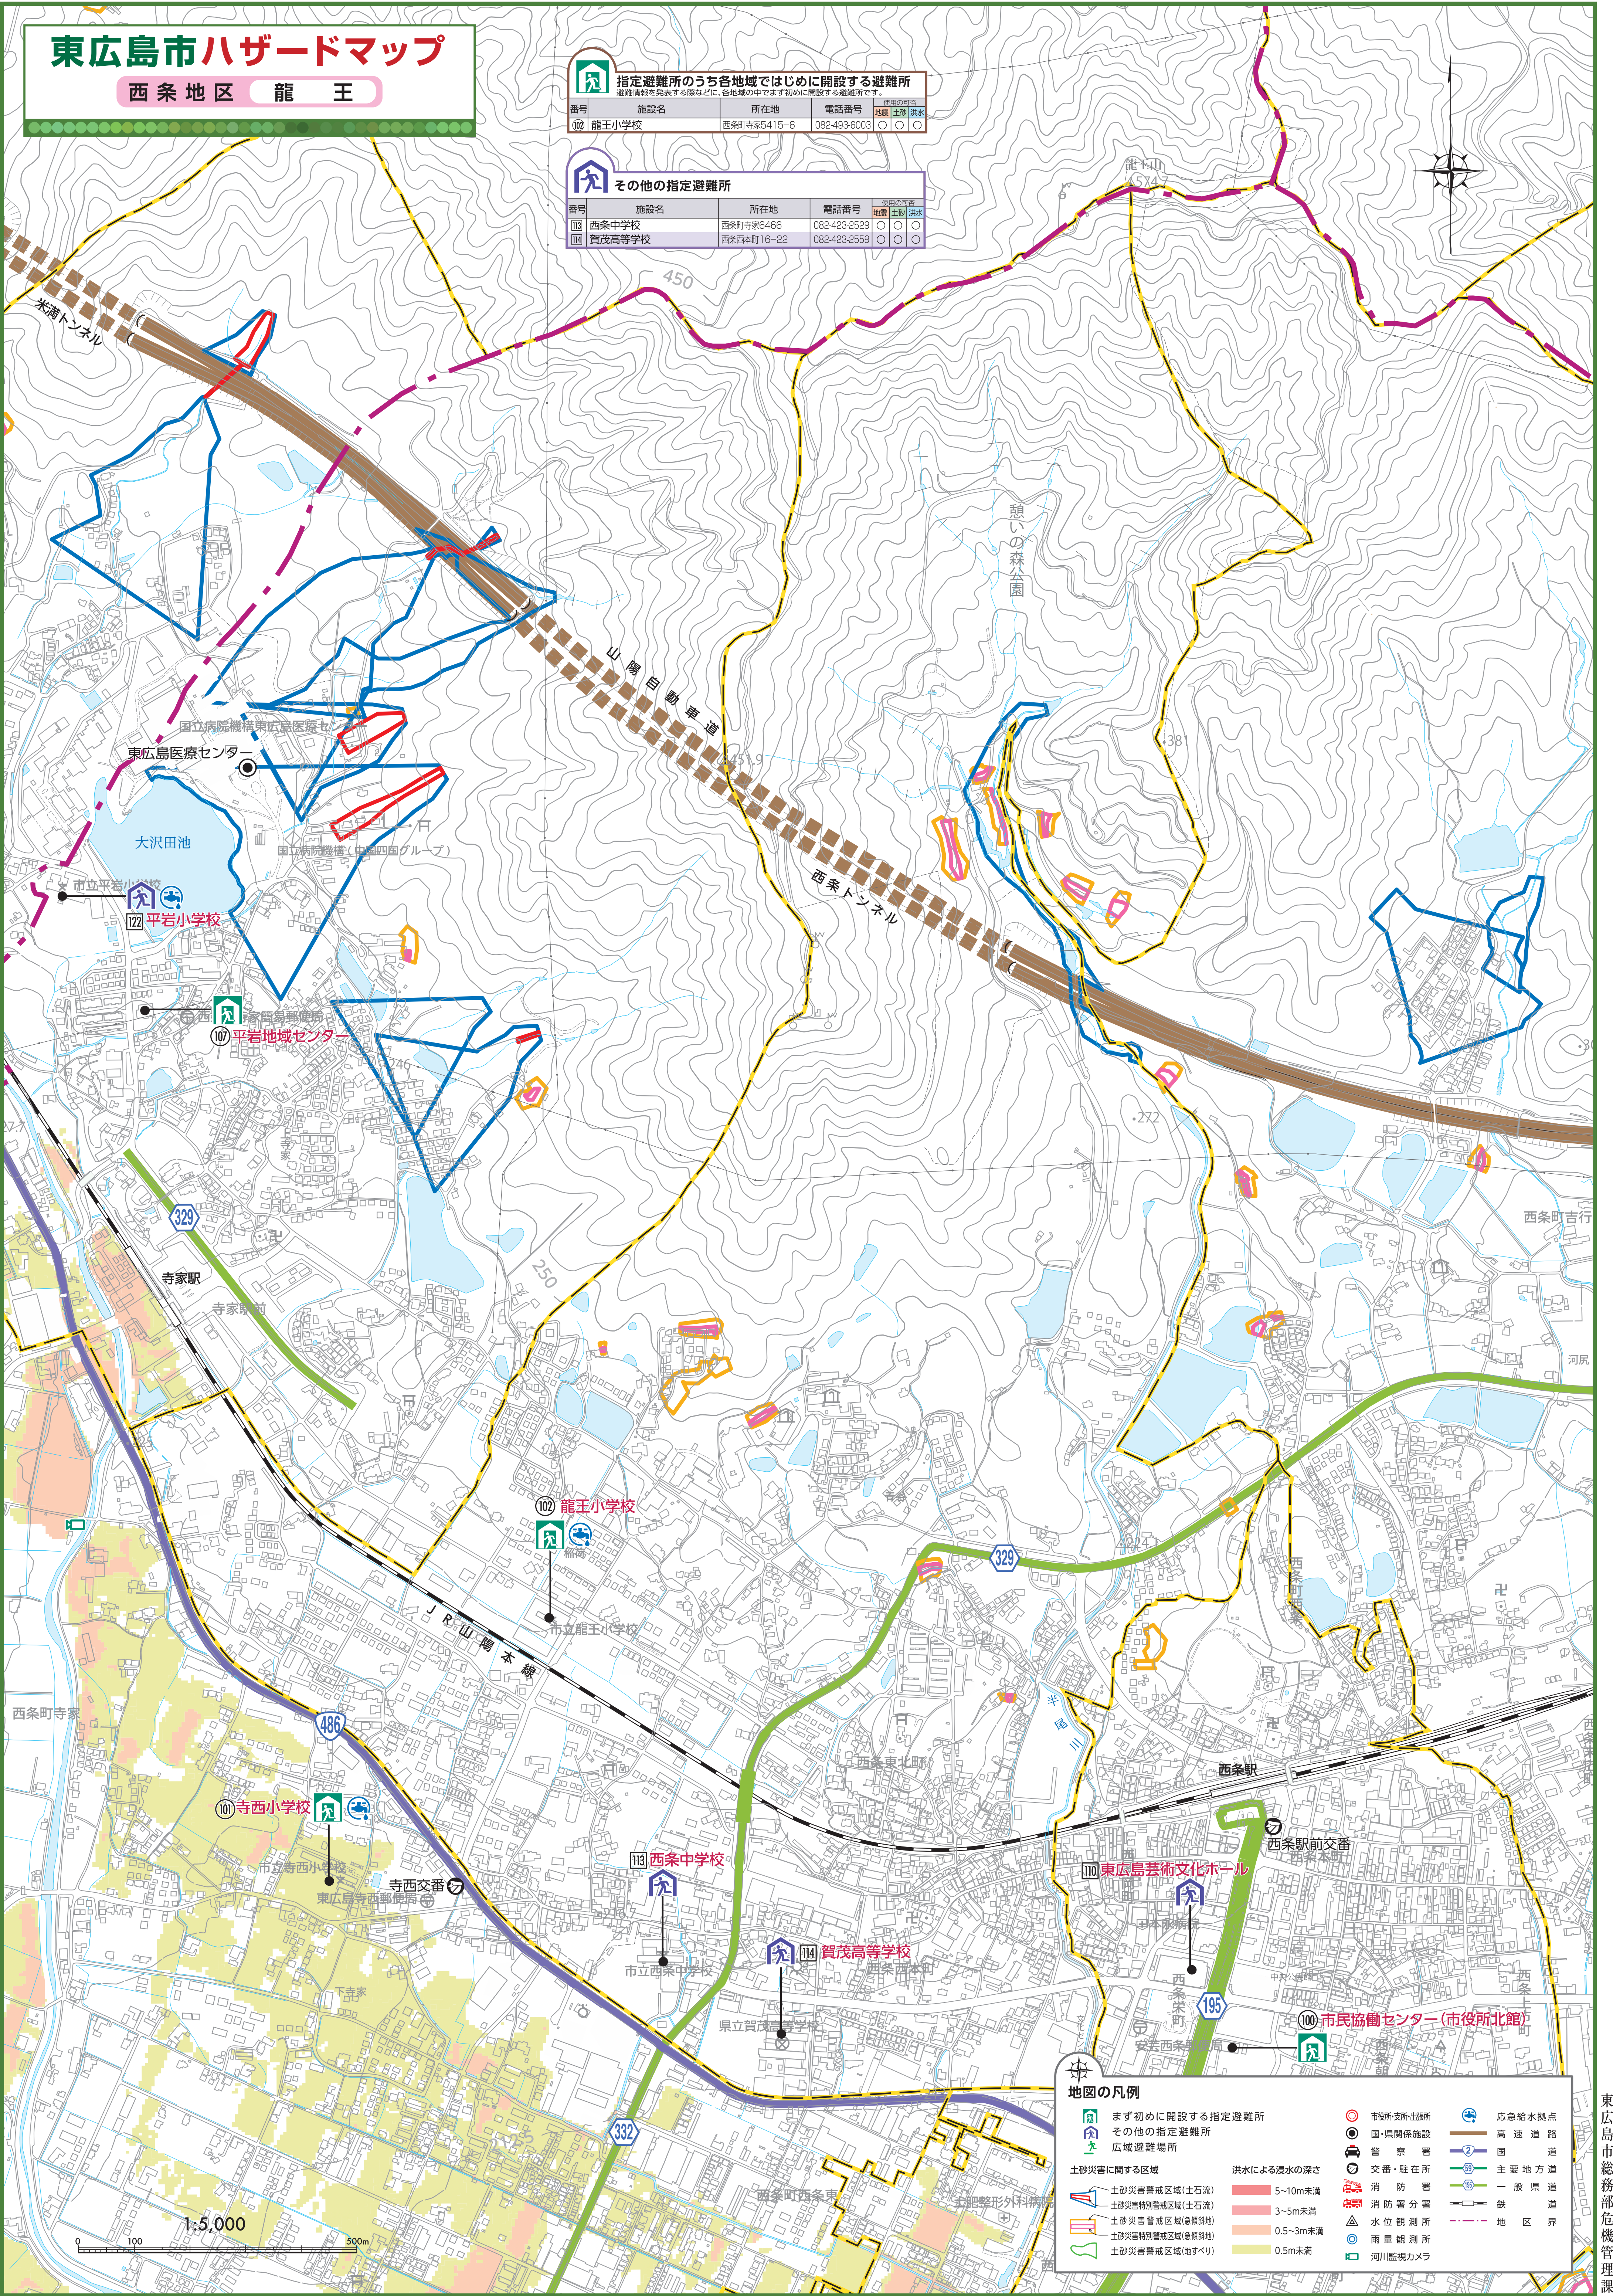

東広島市ハザードマップ

西条地区 龍王

指定避難所のうち各地域ではじめに開設する避難所				
避難情報を発表する際などに、各地域の中でまず初めに開設する避難所です。				
番号	施設名	所在地	電話番号	対応災害
102	龍王小学校	西条町寺家5415-6	082-493-6003	土砂 洪水

その他の指定避難所				
番号	施設名	所在地	電話番号	対応災害
103	西条中学校	西条町寺家6466	082-423-2529	土砂 洪水
104	賀茂高等学校	西条西本町16-22	082-423-2559	土砂 洪水

地図の凡例

まず初めに開設する指定避難所	市役所支所出張所	緊急給水拠点
その他の指定避難所	国・県関係施設	高速道路
広域避難場所	警察署	国道
土砂災害に関する区域	交番・駐在所	主要地方道
土砂災害警戒区域(土石流)	消防署	一般県道
土砂災害特別警戒区域(土石流)	消防署分署	鉄路
土砂災害警戒区域(急傾斜地)	水位観測所	地区界
土砂災害特別警戒区域(急傾斜地)	雨量観測所	
土砂災害警戒区域(地すべり)	河川監視カメラ	