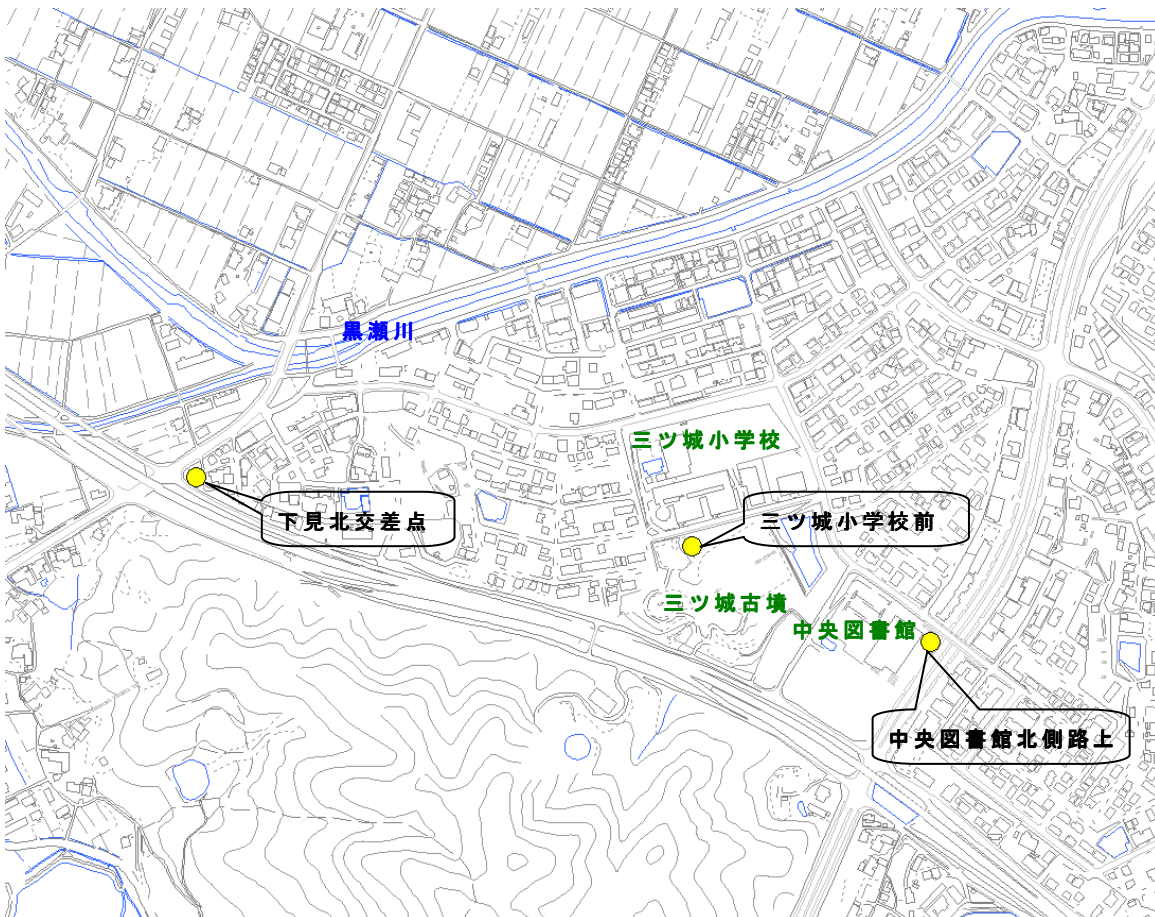

# 安心スポット設置場所

No	場 所	
1	西条中央八丁目 29 番	下見北交差点
2	西条中央七丁目 23 番 55 号	東広島市立三ツ城小学校前
3	西条中央七丁目 25 番 11 号	東広島市立中央図書館北側路上
4	西条中央一丁目 9 番	江熊橋北方
5	西条昭和町 11 番 21 号	東広島市立西条小学校北方
6	西条栄町 7 番 48 号	東広島市中央公民館前
7	西条本町 506 番地 1	東広島市西条駅前第 2 駐輪場前
8	西条栄町 6 番	西条中央公園北側入口
9	西条西本町 25 番 41 号	サンスクウエア東広島西側
10	西条西本町 16 番	広島県立賀茂高等学校北交差点