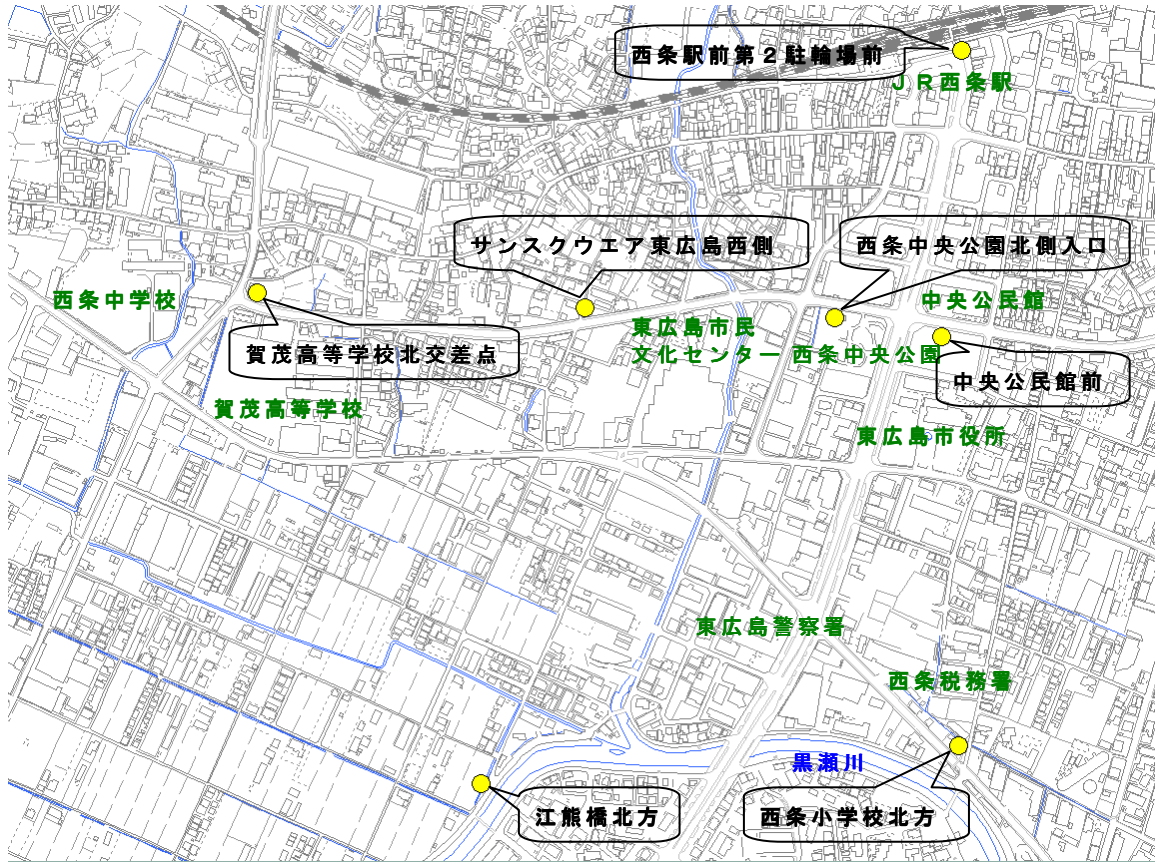

# 安心スポット設置場所

No	場 所	
1	西条中央八丁目 29 番	下見北交差点
2	西条中央七丁目 23 番 55 号	東広島市立三ツ城小学校前
3	西条中央七丁目 25 番 11 号	東広島市立中央図書館北側路上
4	西条中央一丁目 9 番	江熊橋北方
5	西条昭和町 11 番 21 号	東広島市立西条小学校北方
6	西条栄町 7 番 48 号	東広島市中央公民館前
7	西条本町 506 番地 1	東広島市西条駅前第 2 駐輪場前
8	西条栄町 6 番	西条中央公園北側入口
9	西条西本町 25 番 41 号	サンスクウエア東広島西側
10	西条西本町 16 番	広島県立賀茂高等学校北交差点