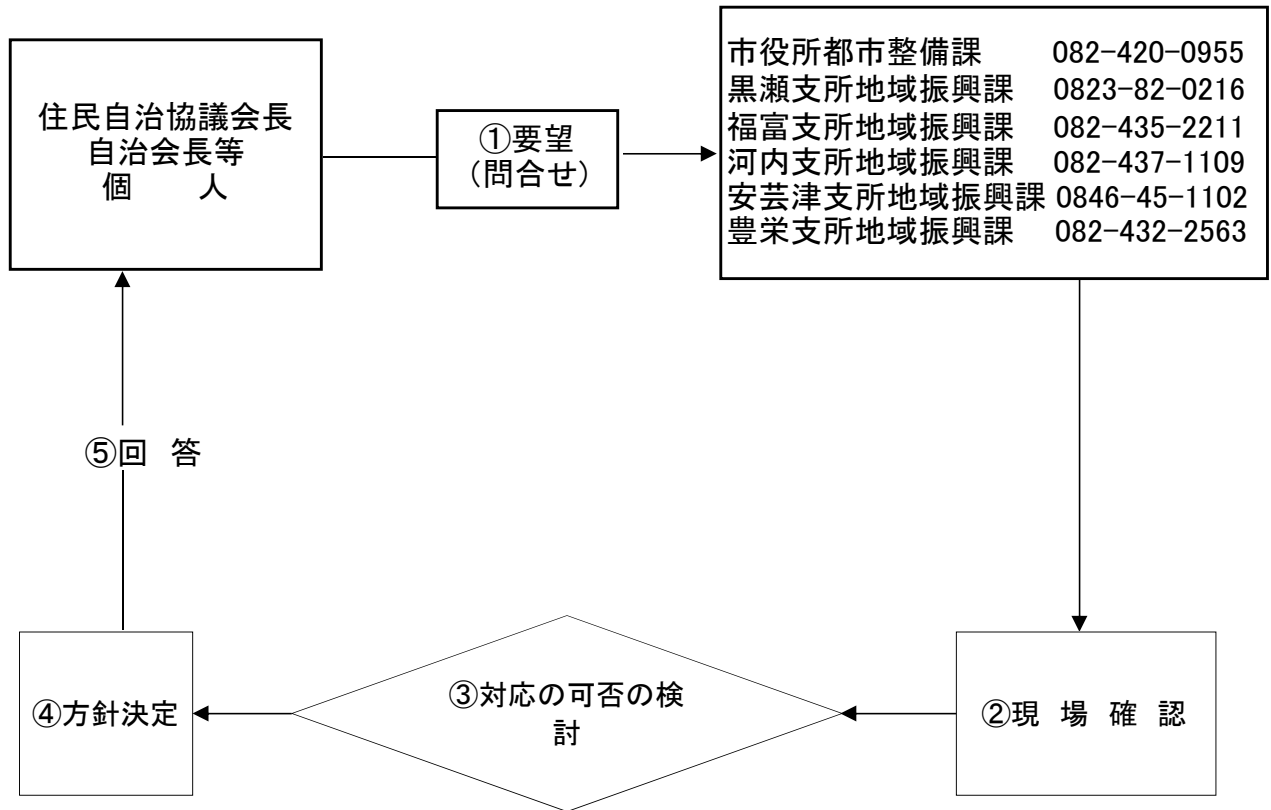

# 公園の施設修繕などに関する要望（流れ）

(住民自治協議会、自治会等からの要望)

- ア. 公園内の施設の修繕
- イ. 公園内の樹木の伐採、剪定
- ウ. 公園内のルール設定  
(ボール遊び禁止など)
- エ. その他  
(事故等の危険性のあるもの)

など

※自治会等からの要望についても、住民自治協議会で把握をしてください。

(個人からの要望)

- ア. 事故等の危険性のあるもの  
(遊具・施設の故障など緊急性の高いもの)

など

※樹木の剪定については、隣接する住宅敷地に枝が入っている場合などについては、個人での要望でも対応を検討します。