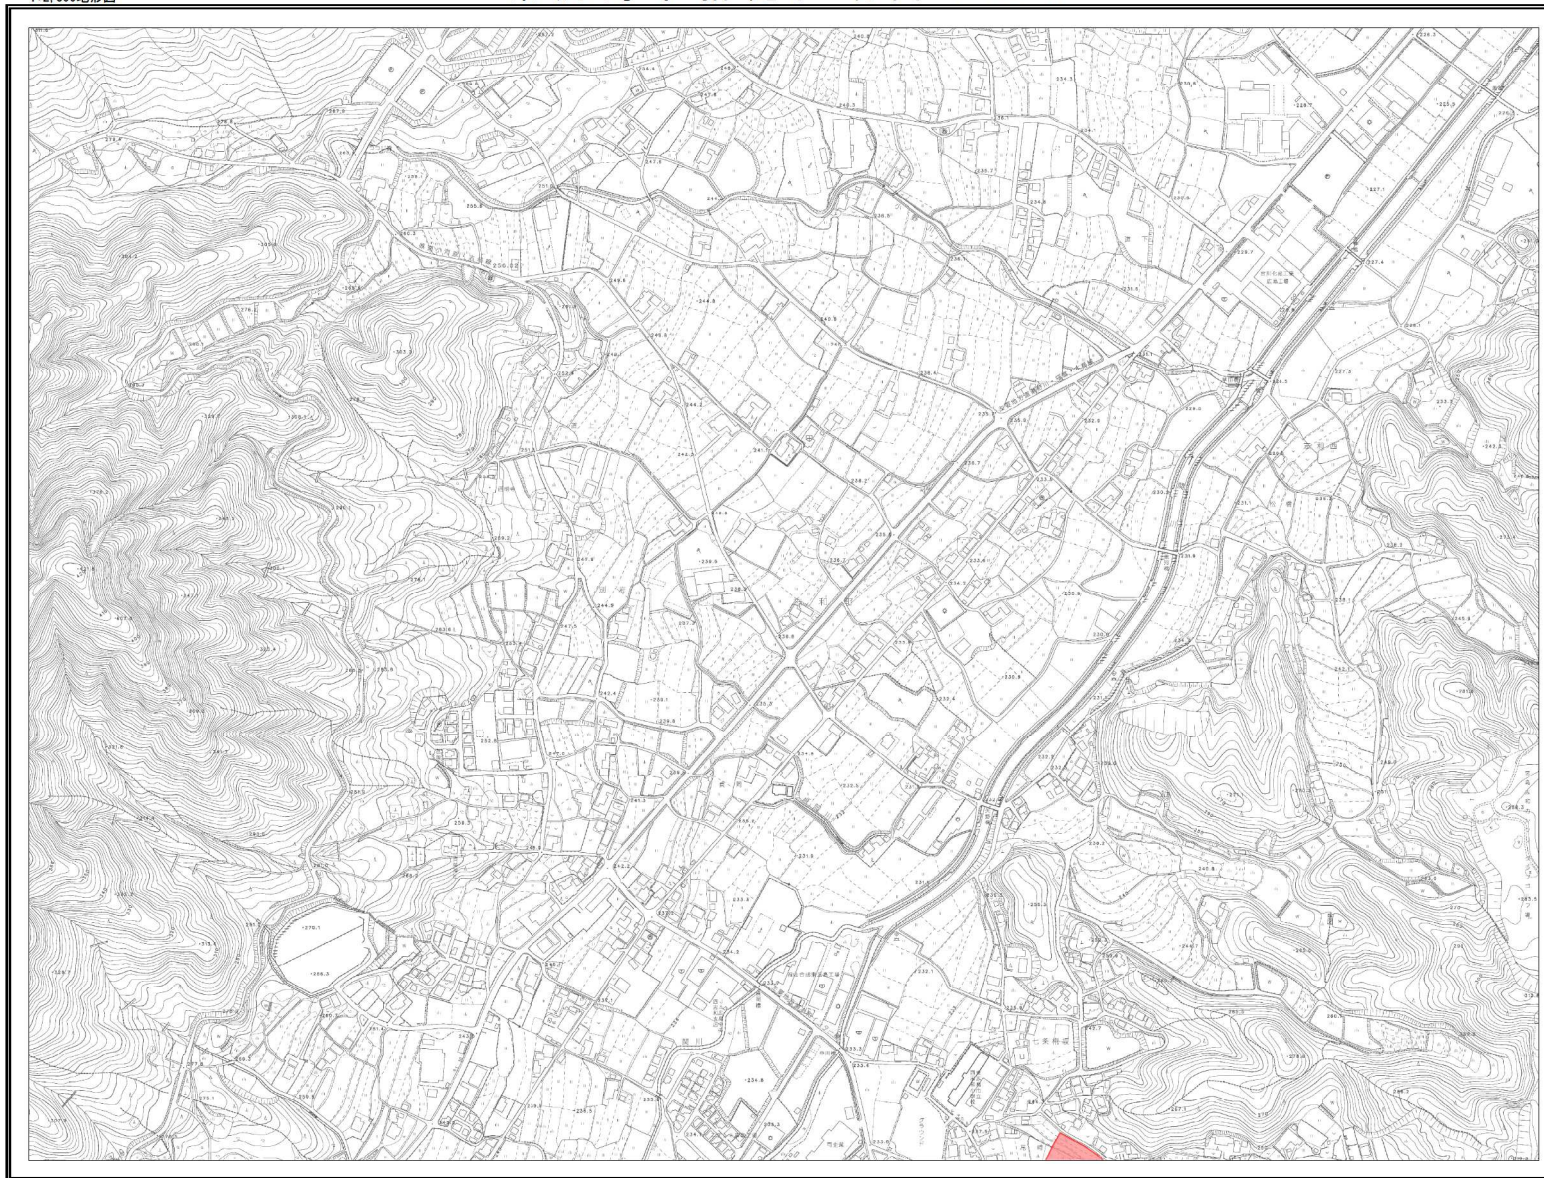

東広島市指定区域図 No.L-3

1:2,500地形図

K-2	K-3	K-4
L-2	L-3	L-4
M-2	M-3	M-4

凡例
指定区域

No.L-3