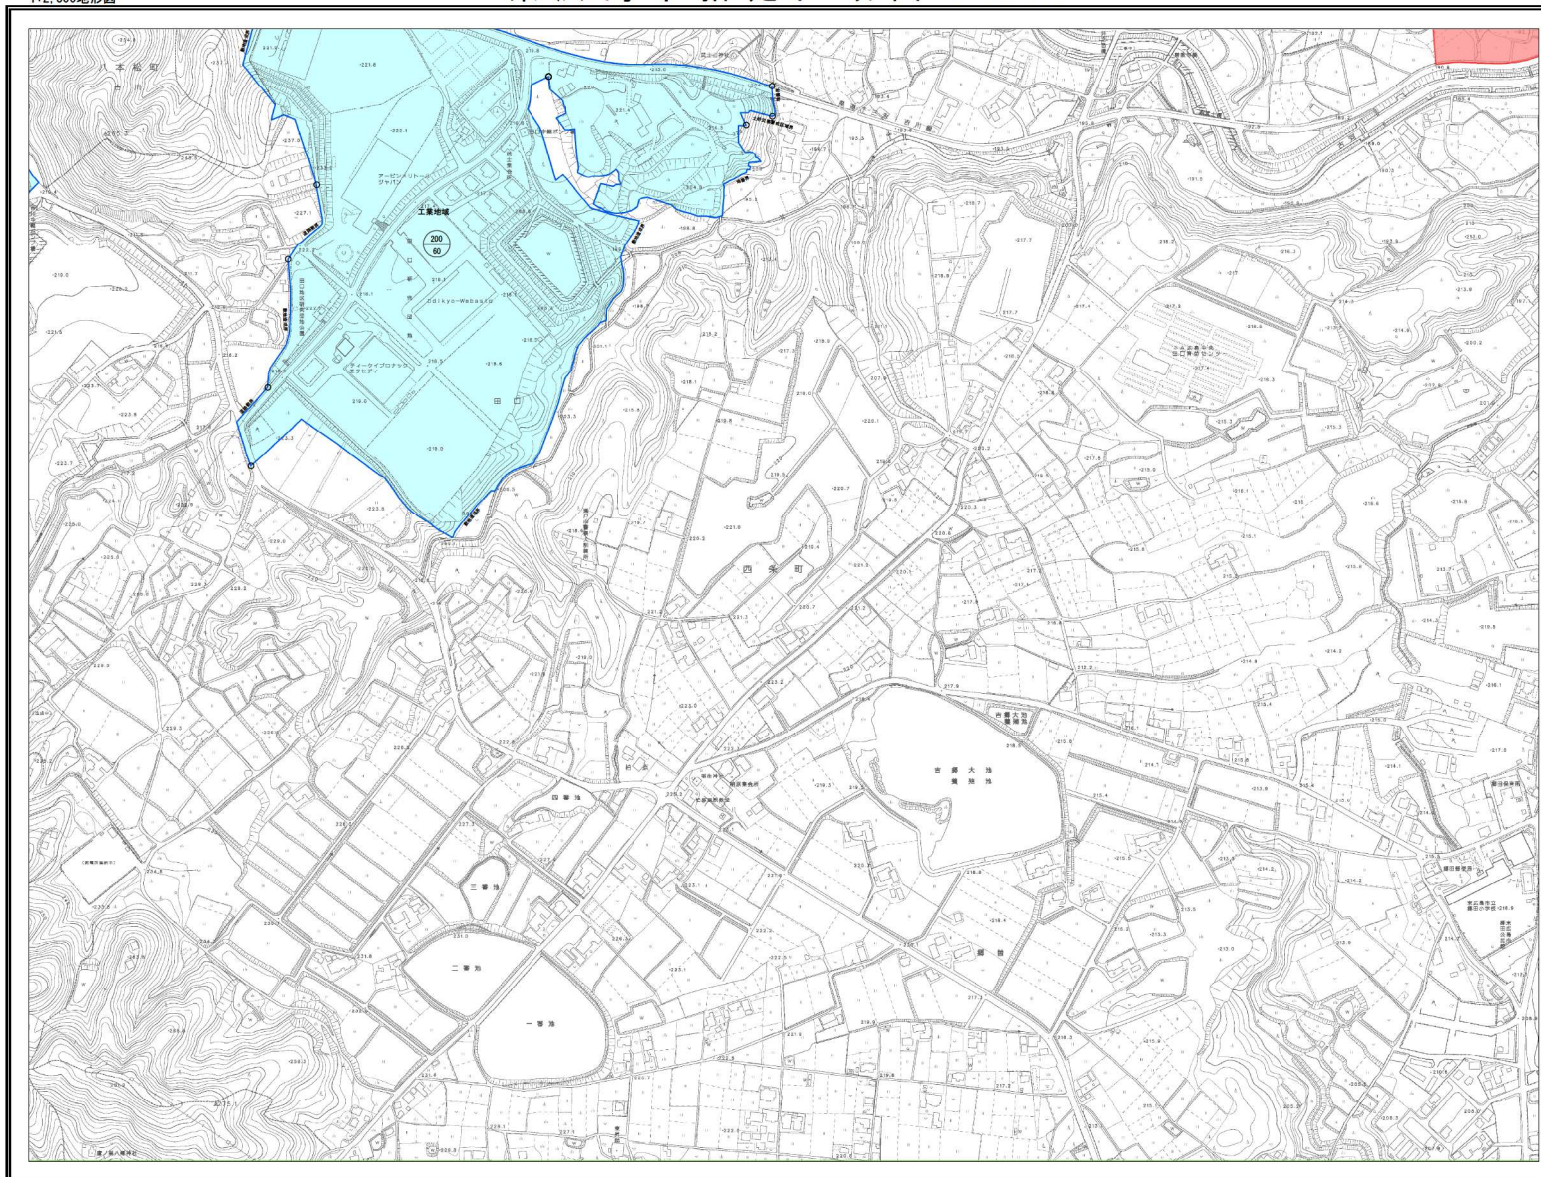

東広島市指定区域図 No.S-5

1:2,500地形図

R-4	R-5	R-6
S-4	S-5	S-6
T-4	T-5	T-6

凡例
指定区域

No. S-5

東広島市指定区域図 No.S-6

1:2,500地形図

R-5	R-6	R-7
S-5	S-6	S-7
T-5	T-6	T-7

凡例
 指定区域

No. S-6

東広島市指定区域図 No.S-7

1:2,500地形図

R-6	R-7	R-8
S-6	S-7	S-8
T-6	T-7	T-8

凡例
 指定区域

No. S-7

東広島市指定区域図 No.S-8

1:2,500地形図

R-7	R-8	R-9
S-7	S-8	S-9
T-7	T-8	T-9

凡例
 指定区域

No. S-8

東広島市指定区域図 No.S-9

1:2,500地形図

R-8	R-9	R-10
S-8	S-9	S-10
T-8	T-9	T-10

凡例
 指定区域