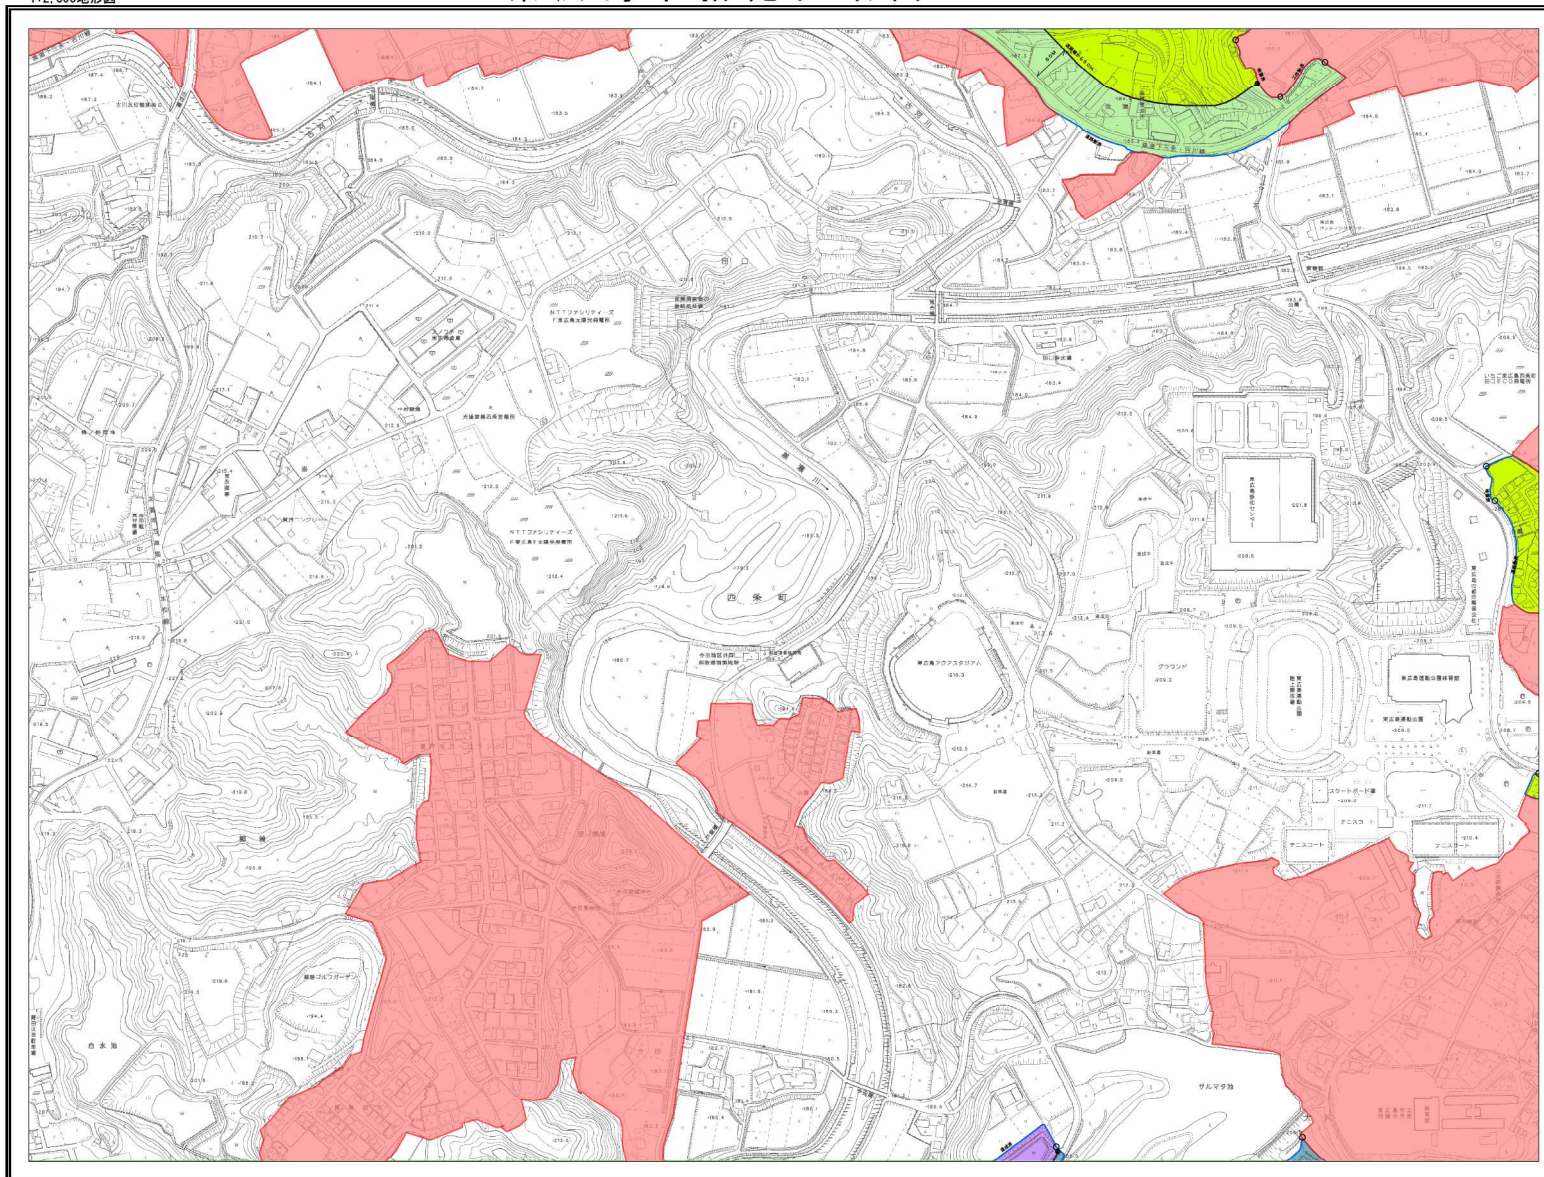

東広島市指定区域図 No.S-5

1:2,500地形図

R-4	R-5	R-6
S-4	S-5	S-6
T-4	T-5	T-6

凡例
指定区域

No. S-5

東広島市指定区域図 No.S-6

1:2,500地形図

R-5	R-6	R-7
S-5	S-6	S-7
T-5	T-6	T-7

凡例
 指定区域

No. S-6

東広島市指定区域図 No.S-7

1:2,500地形図

R-6	R-7	R-8
S-6	S-7	S-8
T-6	T-7	T-8

凡例
 指定区域

No. S-7

東広島市指定区域図 No.S-8

1:2,500地形図

R-7	R-8	R-9
S-7	S-8	S-9
T-7	T-8	T-9

凡例
 指定区域

No. S-8

東広島市指定区域図 No.S-9

1:2,500地形図

R-8	R-9	R-10
S-8	S-9	S-10
T-8	T-9	T-10

凡例
 指定区域