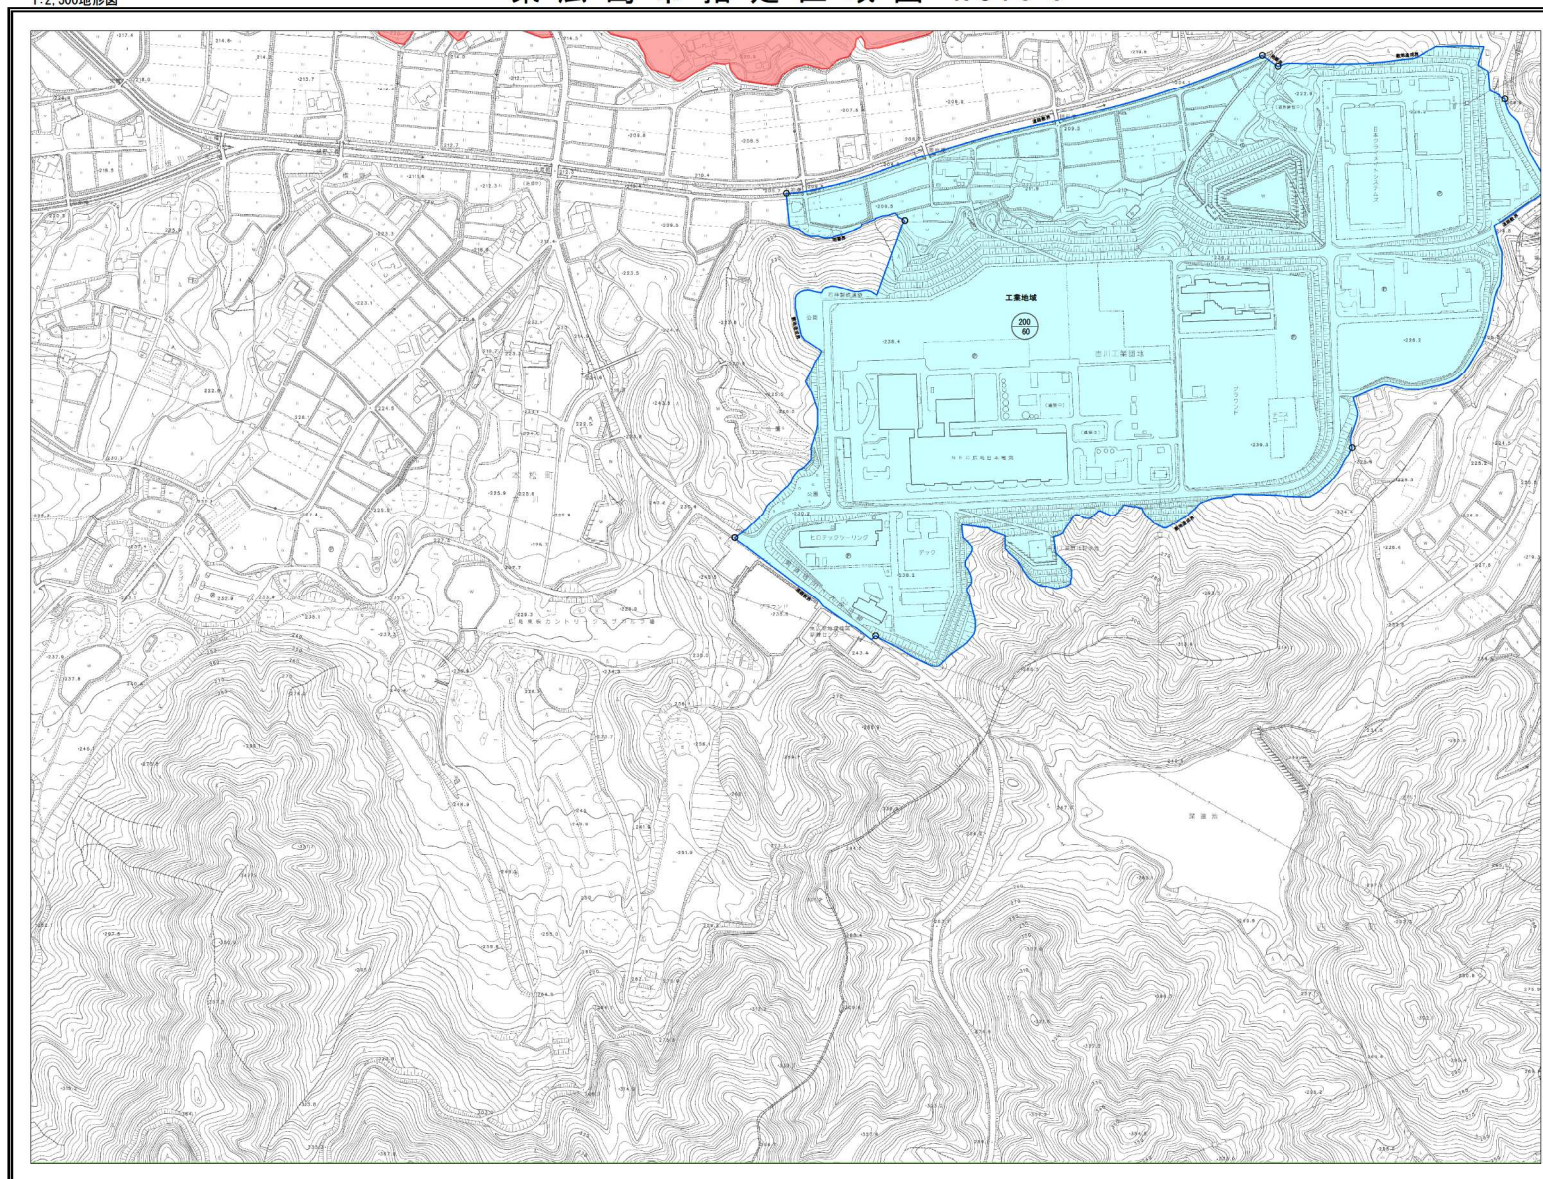

東広島市指定区域図 No.S-5

1:2,500地形図

R-4	R-5	R-6
S-4	S-5	S-6
T-4	T-5	T-6

凡例
指定区域

No. S-5

東広島市指定区域図 No.S-6

1:2,500地形図

R-5	R-6	R-7
S-5	S-6	S-7
T-5	T-6	T-7

凡例
 指定区域

No. S-6

東広島市指定区域図 No.S-7

1:2,500地形図

R-6	R-7	R-8
S-6	S-7	S-8
T-6	T-7	T-8

凡例
 指定区域

No. S-7

東広島市指定区域図 No.S-8

1:2,500地形図

R-7	R-8	R-9
S-7	S-8	S-9
T-7	T-8	T-9

凡例
 指定区域

No. S-8

東広島市指定区域図 No.S-9

1:2,500地形図

R-8	R-9	R-10
S-8	S-9	S-10
T-8	T-9	T-10

凡例
 指定区域