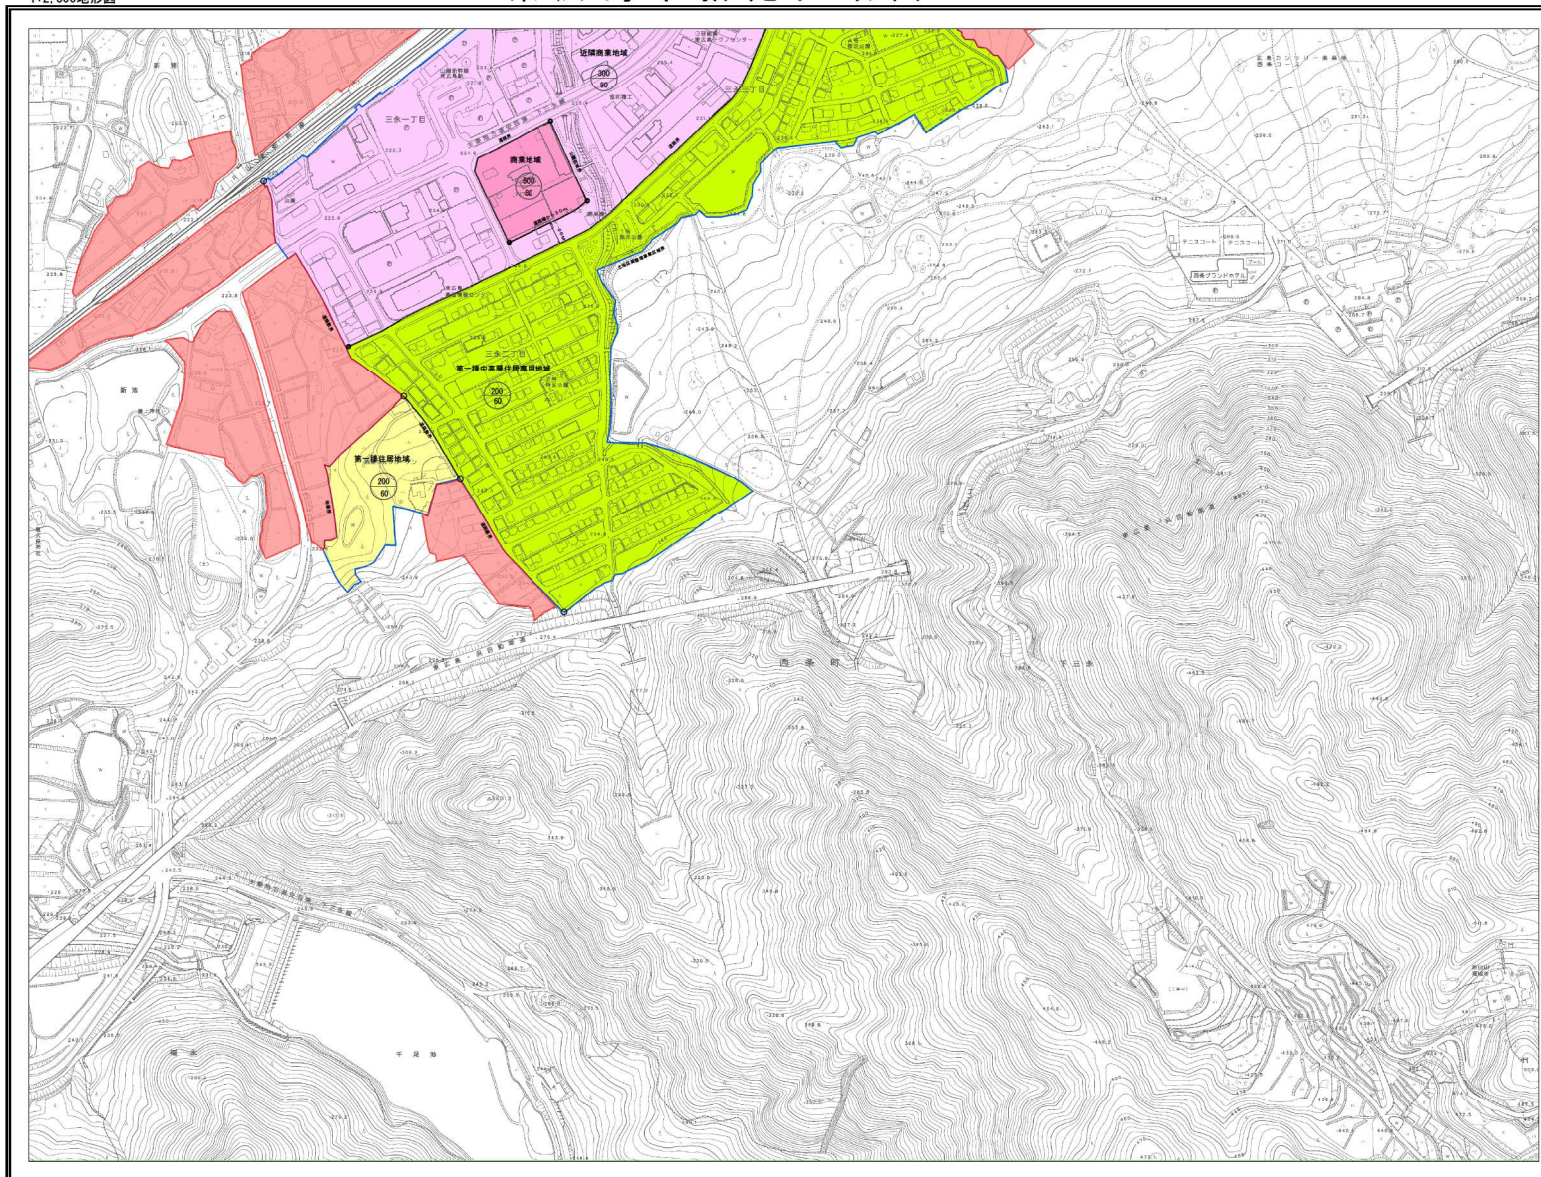

東広島市指定区域図 No.S-5

1:2,500地形図

R-4	R-5	R-6
S-4	S-5	S-6
T-4	T-5	T-6

凡例
指定区域

No. S-5

東広島市指定区域図 No.S-6

1:2,500地形図

R-5	R-6	R-7
S-5	S-6	S-7
T-5	T-6	T-7

凡例
 指定区域

No. S-6

東広島市指定区域図 No.S-7

1:2,500地形図

R-6	R-7	R-8
S-6	S-7	S-8
T-6	T-7	T-8

凡例
 指定区域

No. S-7

東広島市指定区域図 No.S-8

1:2,500地形図

R-7	R-8	R-9
S-7	S-8	S-9
T-7	T-8	T-9

凡例
 指定区域

No. S-8

東広島市指定区域図 No.S-9

1:2,500地形図

R-8	R-9	R-10
S-8	S-9	S-10
T-8	T-9	T-10

凡例
 指定区域