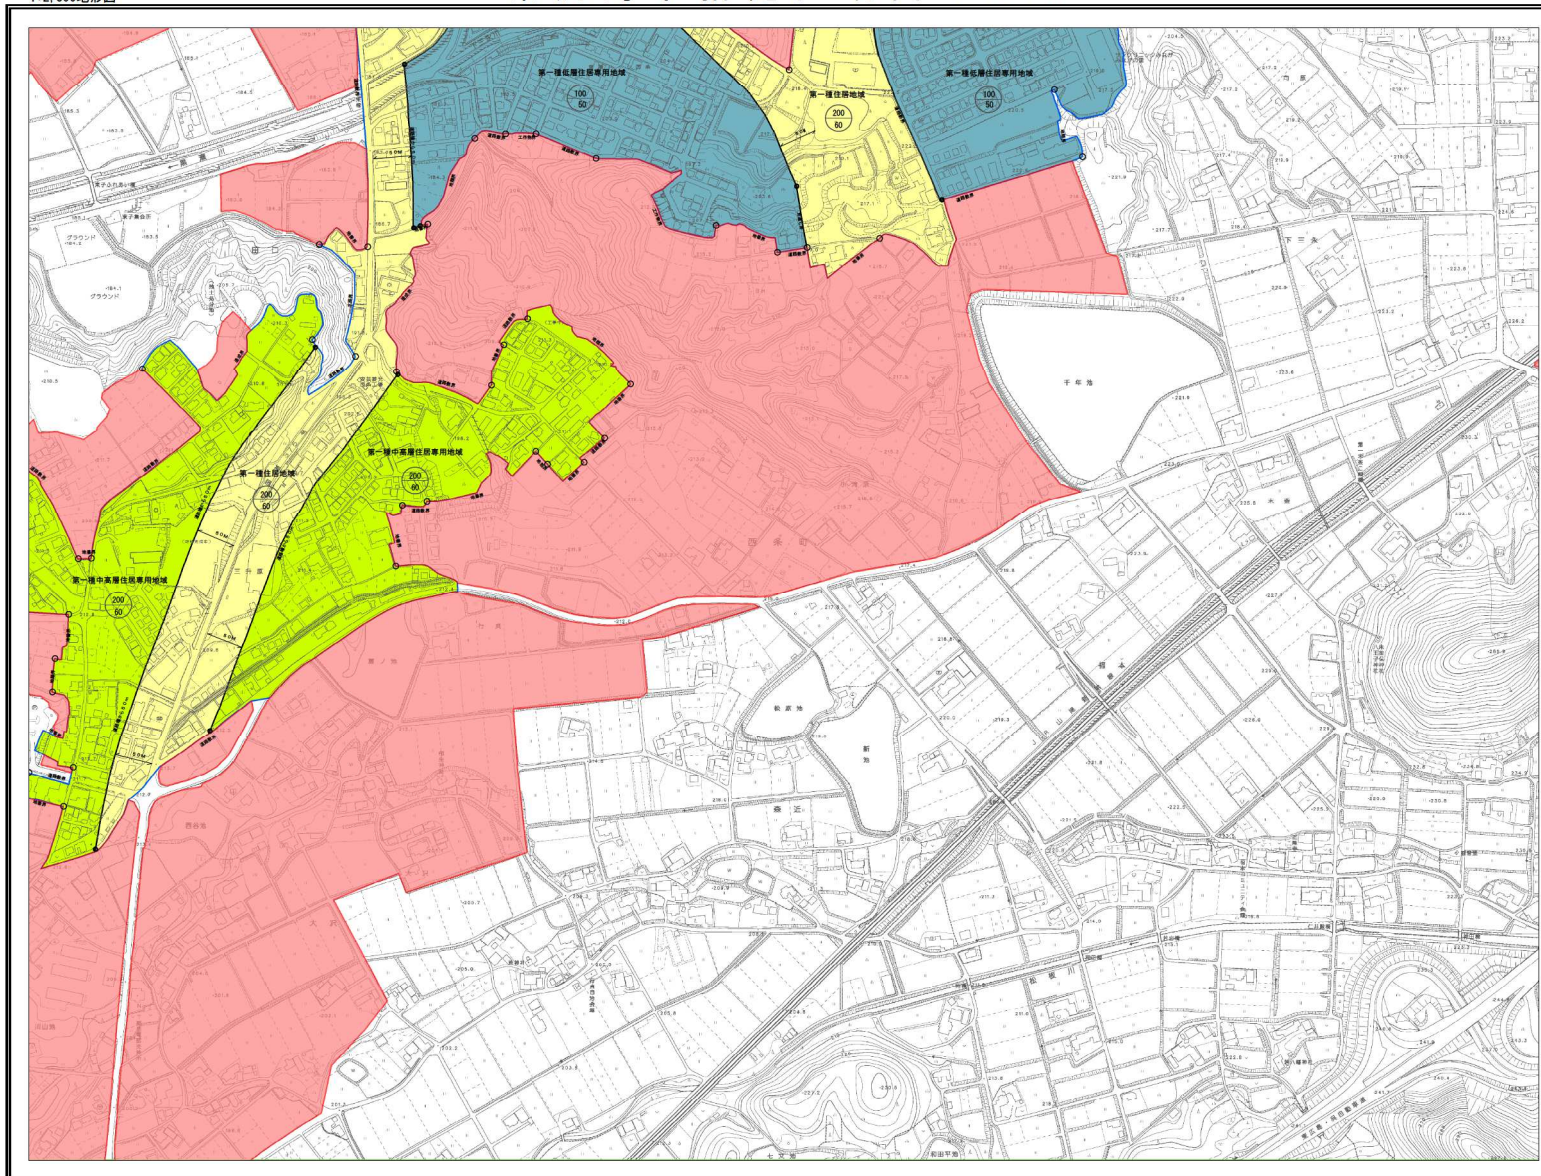

東広島市指定区域図 No.S-5

1:2,500地形図

R-4	R-5	R-6
S-4	S-5	S-6
T-4	T-5	T-6

凡例
指定区域

No. S-5

東広島市指定区域図 No.S-6

1:2,500地形図

R-5	R-6	R-7
S-5	S-6	S-7
T-5	T-6	T-7

凡例
 指定区域

No. S-6

東広島市指定区域図 No.S-7

1:2,500地形図

R-6	R-7	R-8
S-6	S-7	S-8
T-6	T-7	T-8

凡例
 指定区域

No. S-7

東広島市指定区域図 No.S-8

1:2,500地形図

R-7	R-8	R-9
S-7	S-8	S-9
T-7	T-8	T-9

凡例
 指定区域

No. S-8

東広島市指定区域図 No.S-9

1:2,500地形図

R-8	R-9	R-10
S-8	S-9	S-10
T-8	T-9	T-10

凡例
 指定区域