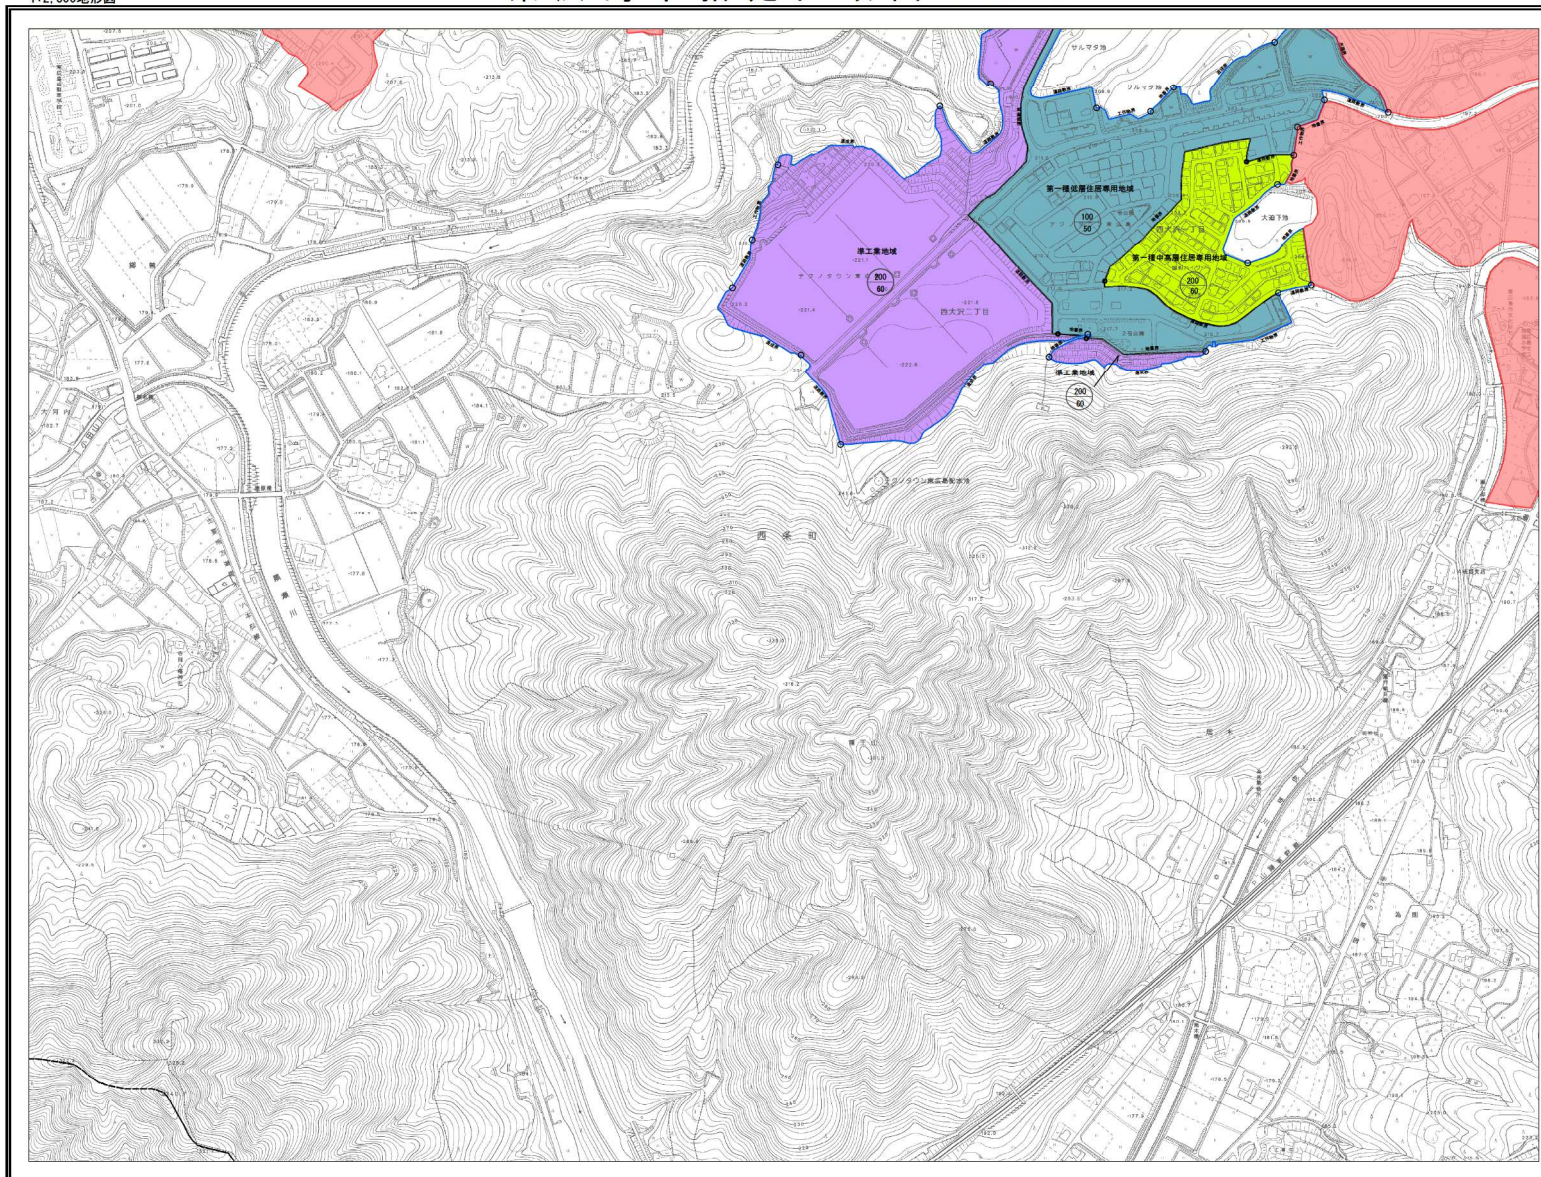

東広島市指定区域図 No.T-7

1:2,500地形図

S-6	S-7	S-8
T-6	T-7	T-8
U-6	U-7	U-8

凡例
 指定区域

No. T-7

東広島市指定区域図 No.T-8

1:2,500地形図

S-7	S-8	S-9
T-7	T-8	T-9
U-7	U-8	U-9

凡例
 指定区域

No. T-8