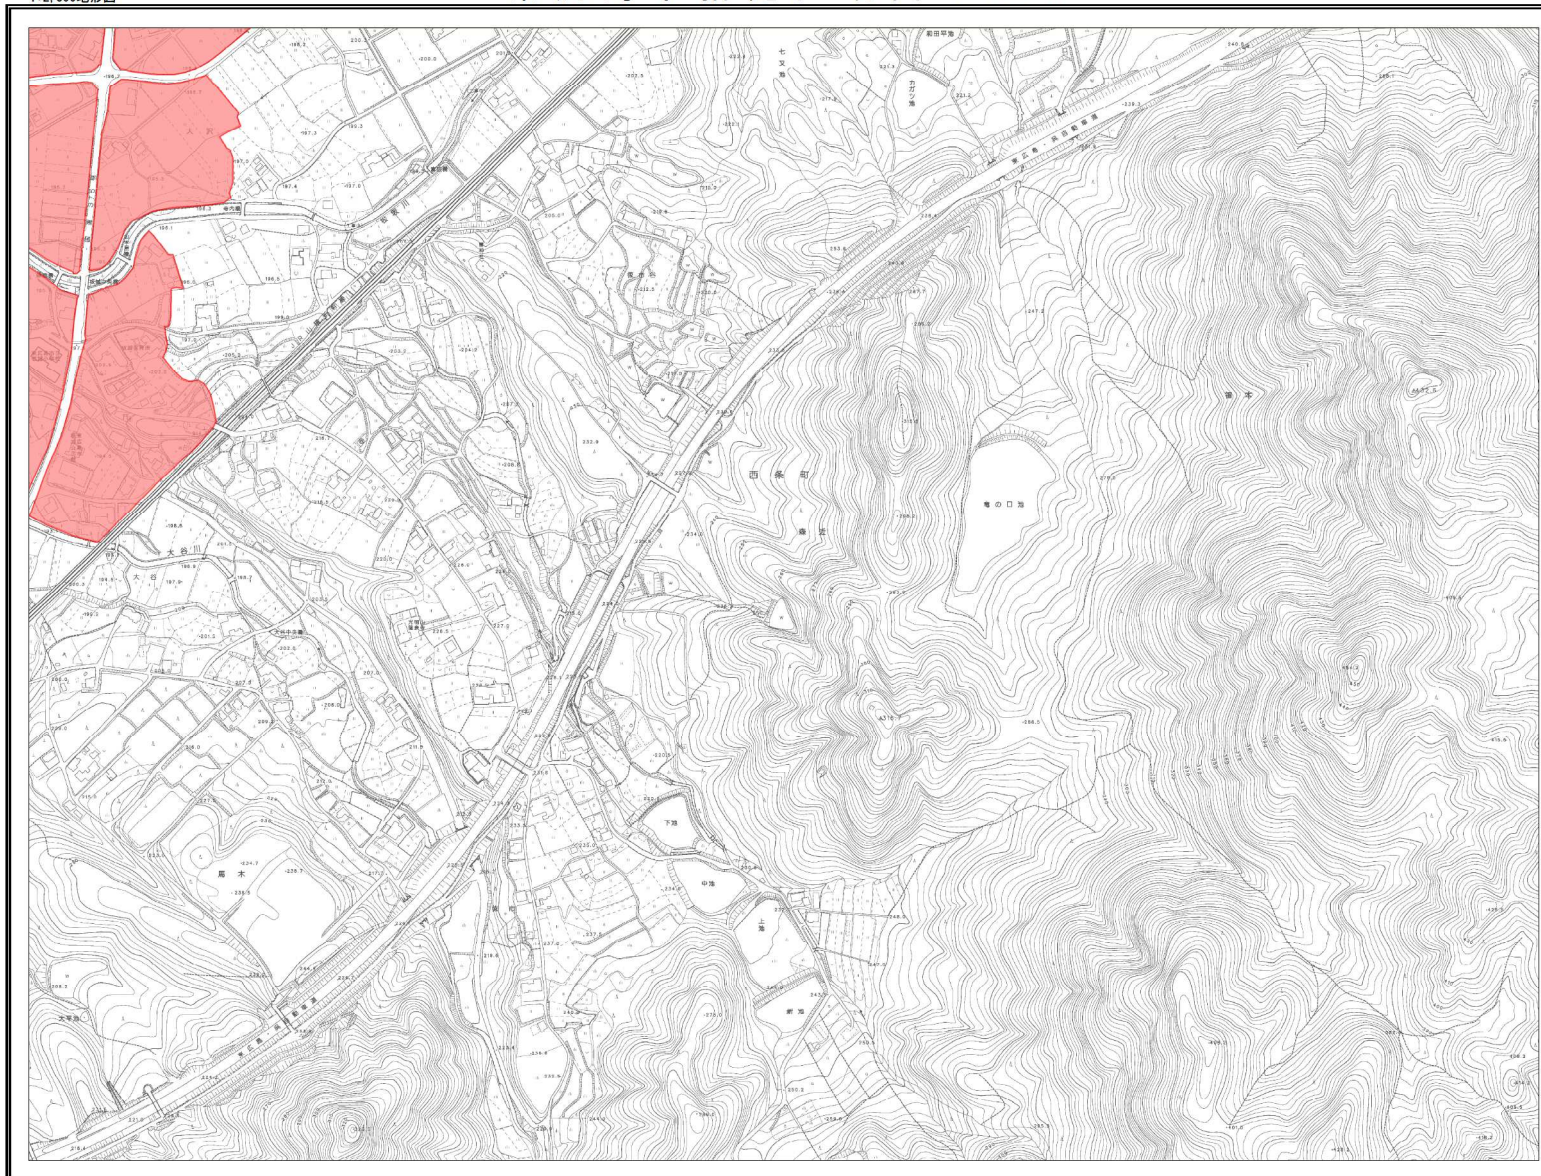

東広島市指定区域図 No.T-7

1:2,500地形図

S-6	S-7	S-8
T-6	T-7	T-8
U-6	U-7	U-8

凡例
 指定区域

No. T-7

東広島市指定区域図 No.T-8

1:2,500地形図

S-7	S-8	S-9
T-7	T-8	T-9
U-7	U-8	U-9

凡例
 指定区域

No. T-8