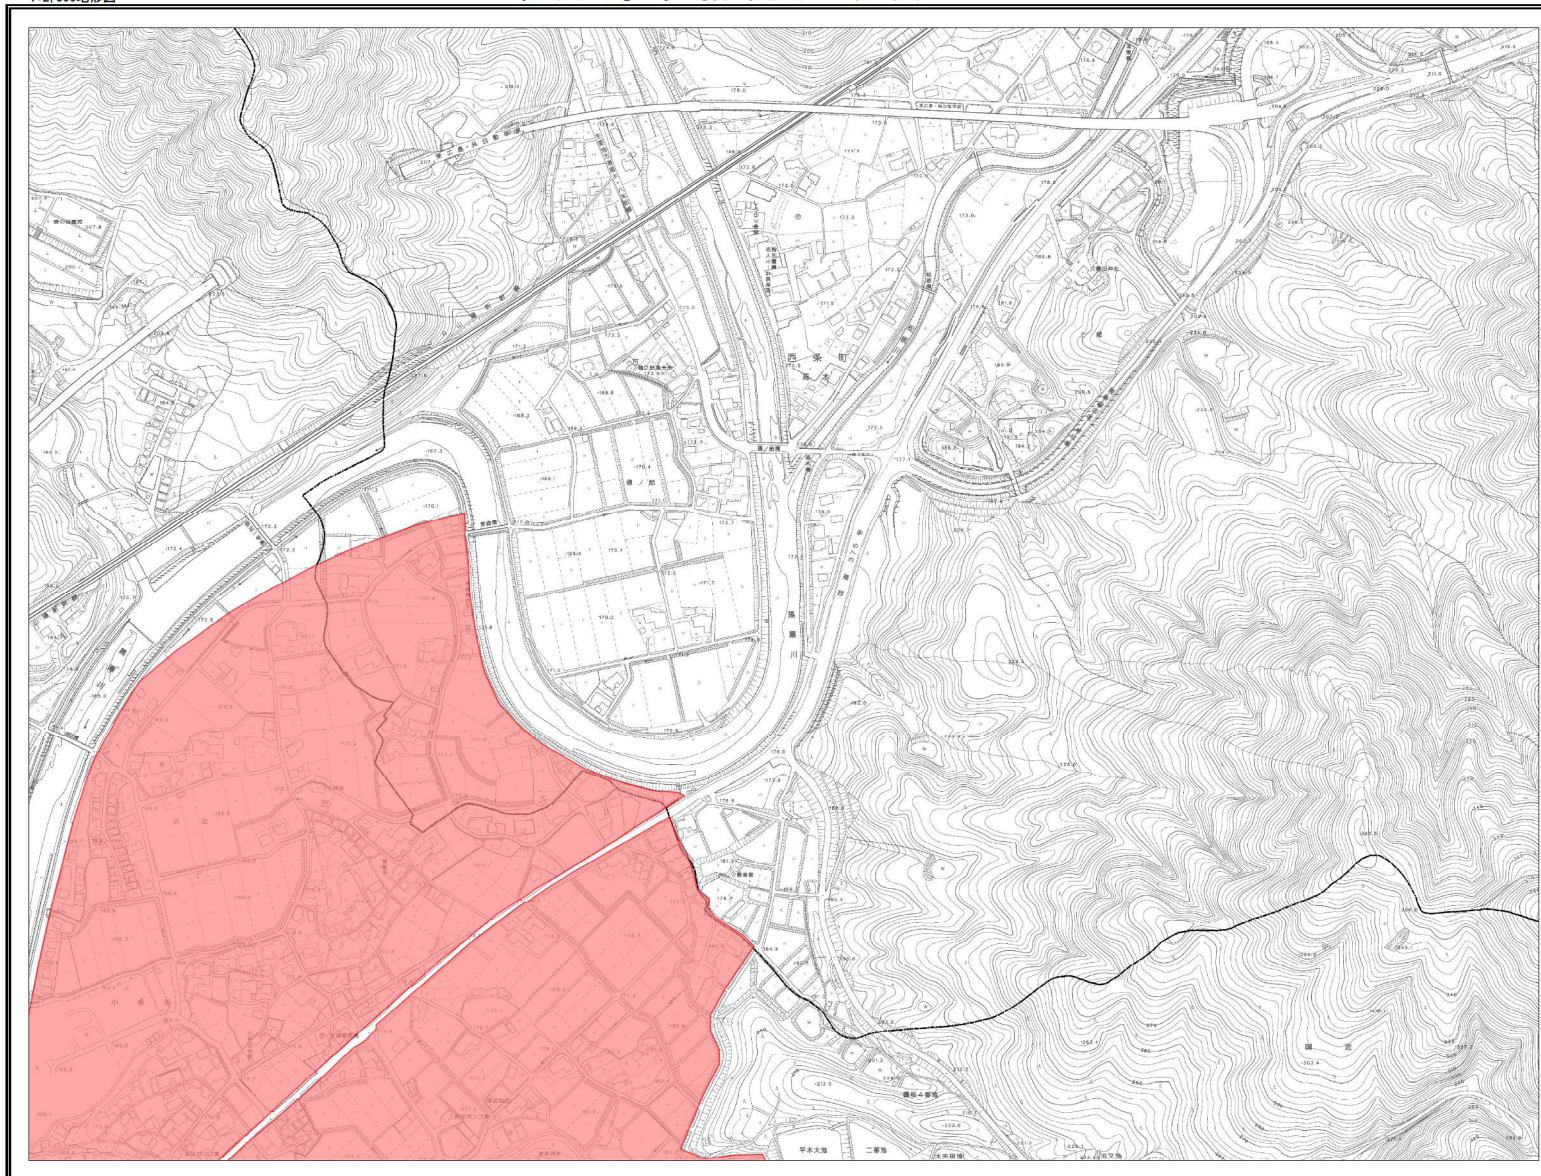

東広島市指定区域図 No.U-6

1:2,500地形図

T-5	T-6	T-7
U-5	U-6	U-7
V-5	V-6	V-7

凡例
指定区域

No. U-6

東広島市指定区域図 No.U-7

1:2,500地形図

T-6	T-7	T-8
U-6	U-7	U-8
V-6	V-7	V-8

凡例
指定区域

No. U-7