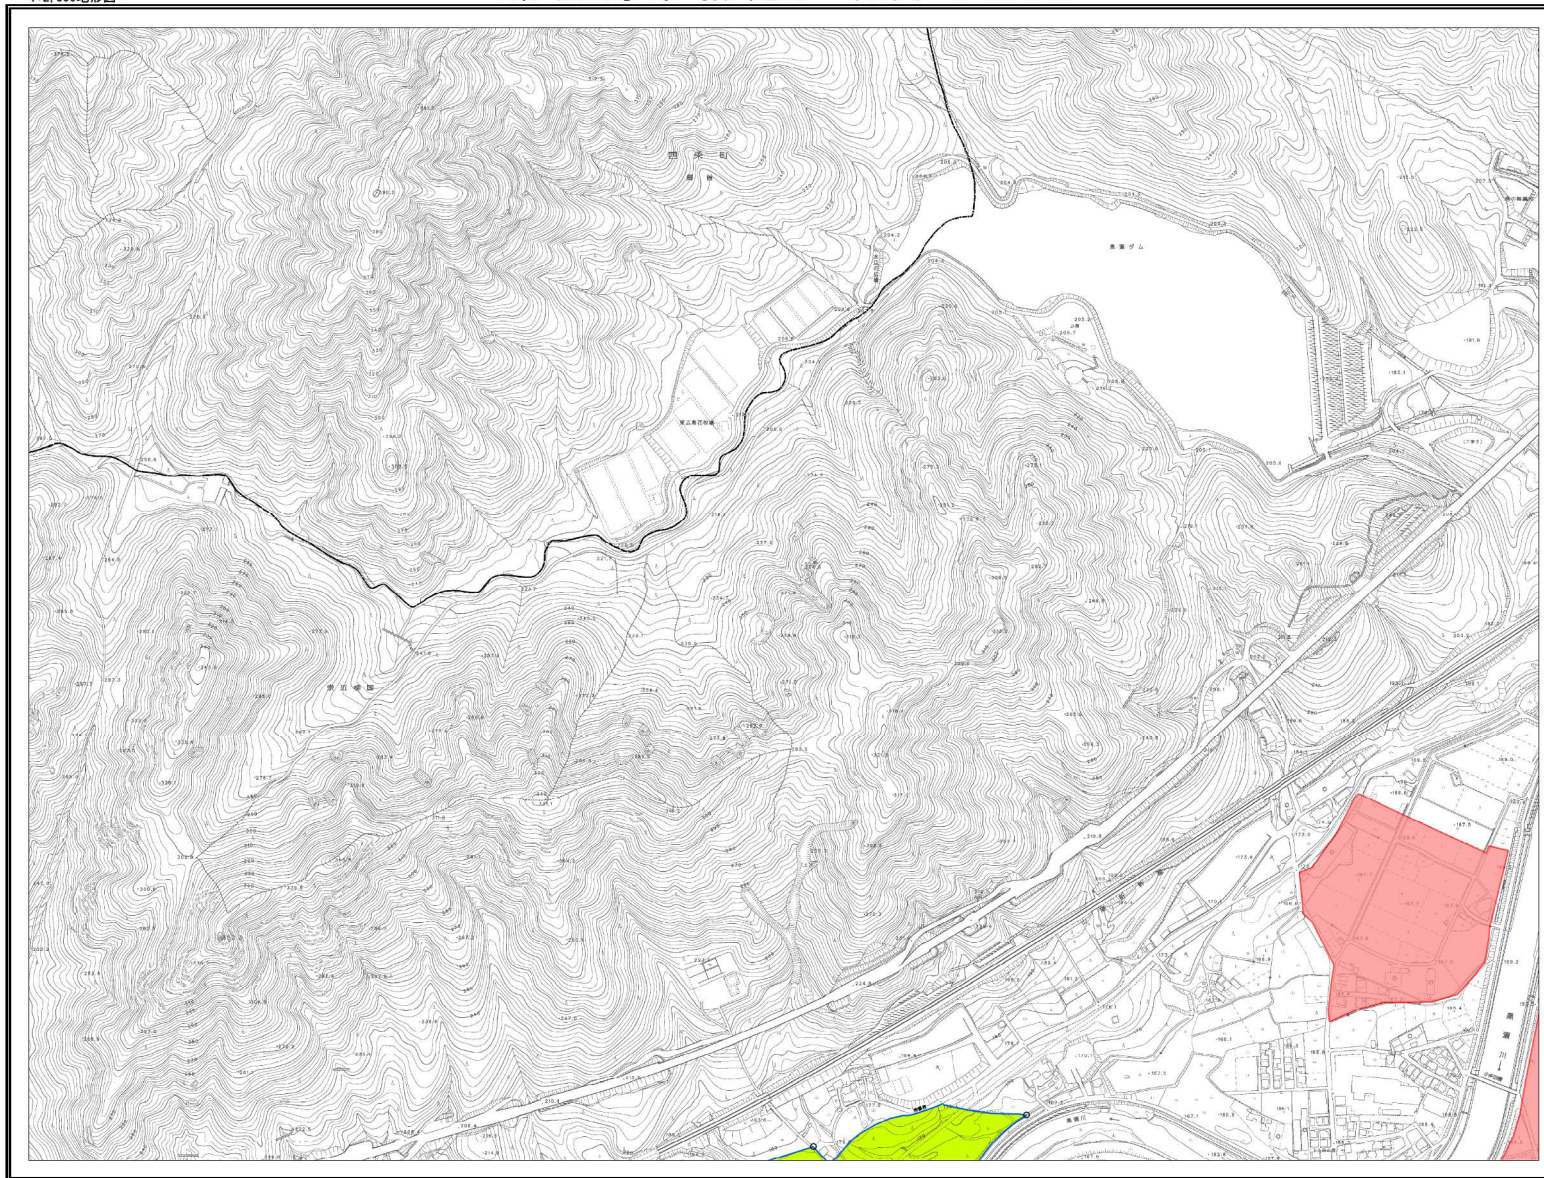

東広島市指定区域図 No.U-6

1:2,500地形図

T-5	T-6	T-7
U-5	U-6	U-7
V-5	V-6	V-7

凡例
指定区域

No. U-6

東広島市指定区域図 No.U-7

1:2,500地形図

T-6	T-7	T-8
U-6	U-7	U-8
V-6	V-7	V-8

凡例
指定区域

No. U-7