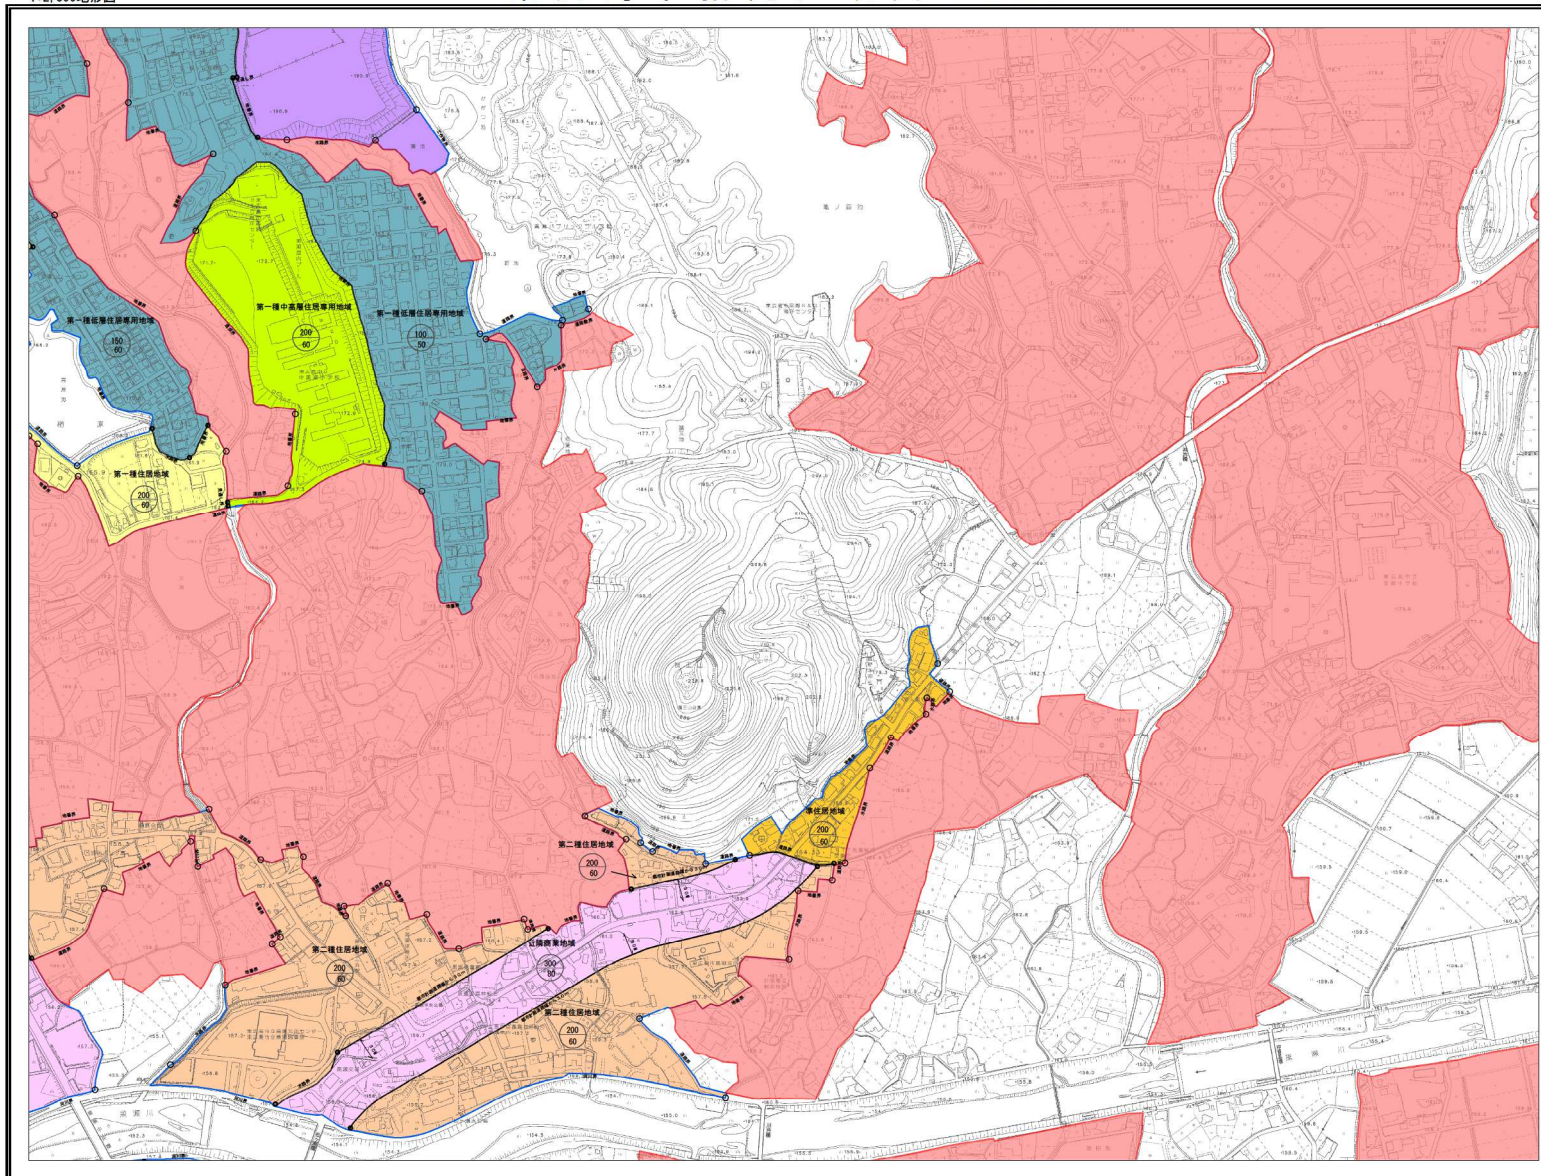

# 東広島市指定区域図 No.W-3

1:2,500地形図

V-2	V-3	V-4
W-2	W-3	W-4
X-2	X-3	X-4

凡例
 指定区域

No. W-3

# 東広島市指定区域图 No.W-4

1:2,500地形图

V-3	V-4	V-5
W-3	W-4	W-5
X-3	X-4	X-5

凡例

指定区域
------

No. W-4

# 東広島市指定区域図 No.W-5

1:2,500地形図

V-4	V-5	V-6
W-4	W-5	W-6
X-4	X-5	X-6

凡例  
 指定区域

No. W-5

# 東広島市指定区域図 No.W-6

1:2,500地形図

V-5	V-6	V-7
W-5	W-6	W-7
X-5	X-6	X-7

凡例  
指定区域

No. W-6