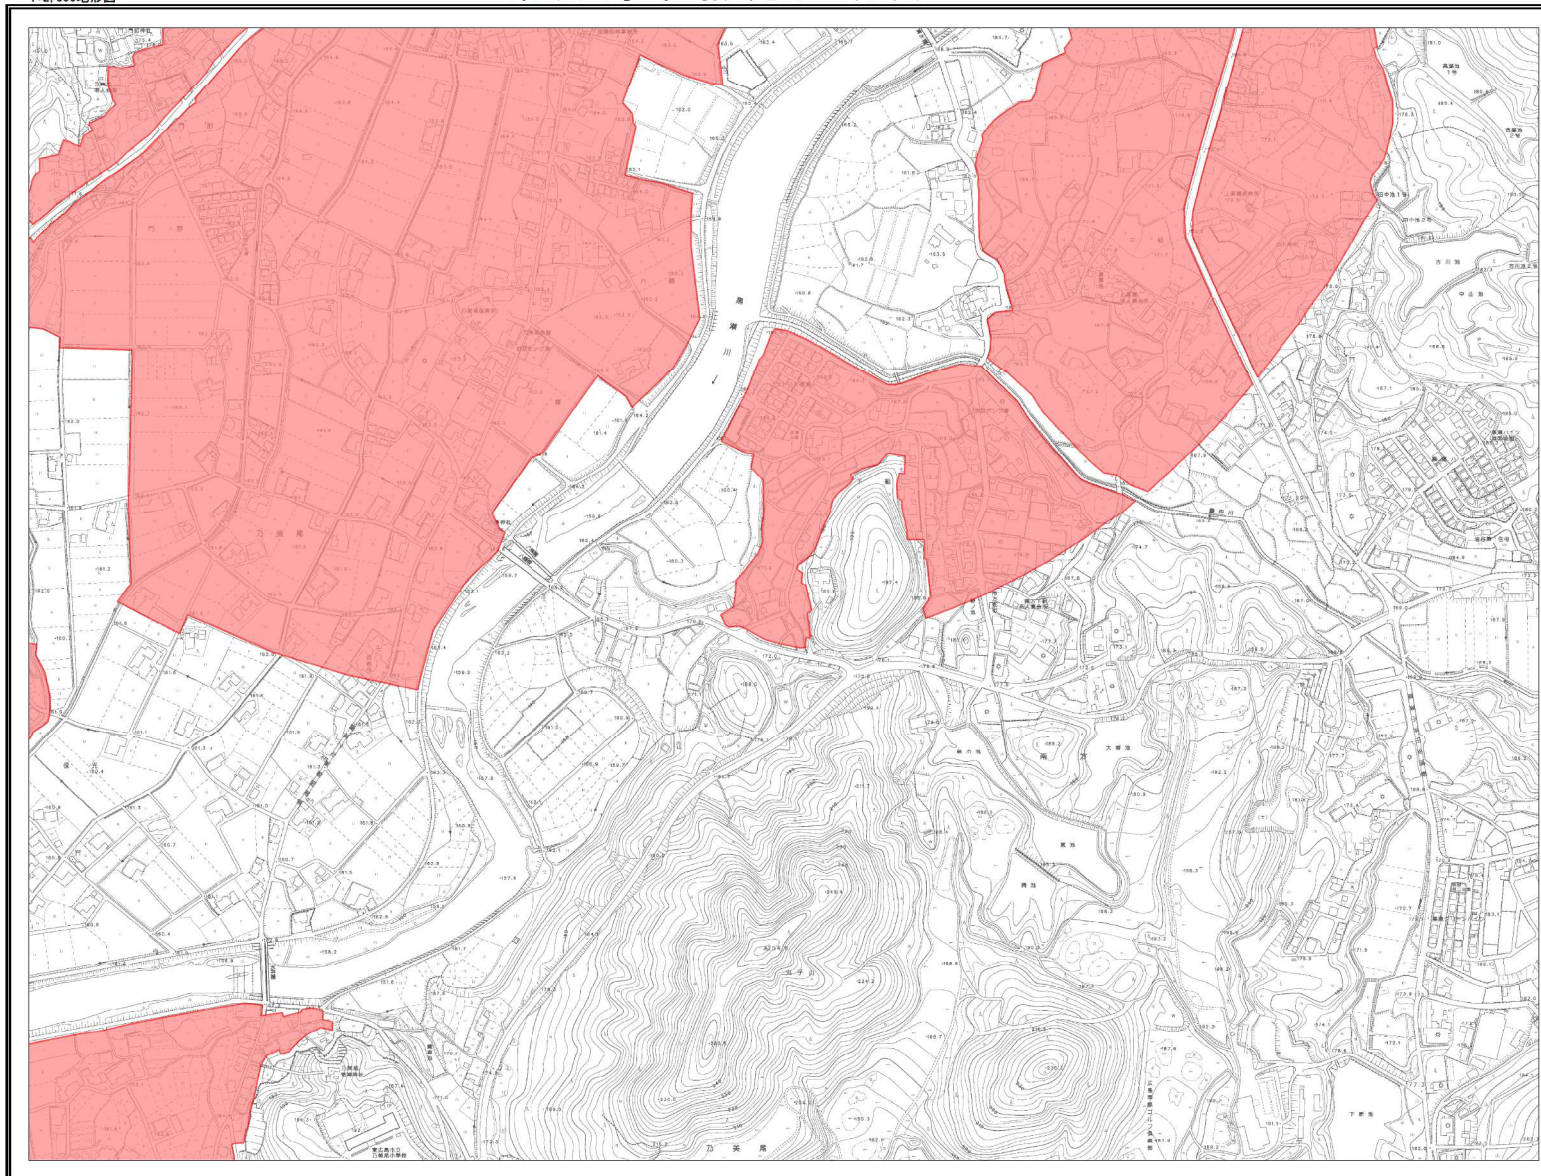

# 東広島市指定区域図 No.W-3

1:2,500地形図

V-2	V-3	V-4
W-2	W-3	W-4
X-2	X-3	X-4

凡例
 指定区域

No. W-3

# 東広島市指定区域图 No.W-4

1:2,500地形图

V-3	V-4	V-5
W-3	W-4	W-5
X-3	X-4	X-5

凡例

指定区域
------

No. W-4

# 東広島市指定区域図 No.W-5

1:2,500地形図

V-4	V-5	V-6
W-4	W-5	W-6
X-4	X-5	X-6

凡例  
 指定区域

No. W-5

# 東広島市指定区域図 No.W-6

1:2,500地形図

V-5	V-6	V-7
W-5	W-6	W-7
X-5	X-6	X-7

凡例  
指定区域

No. W-6