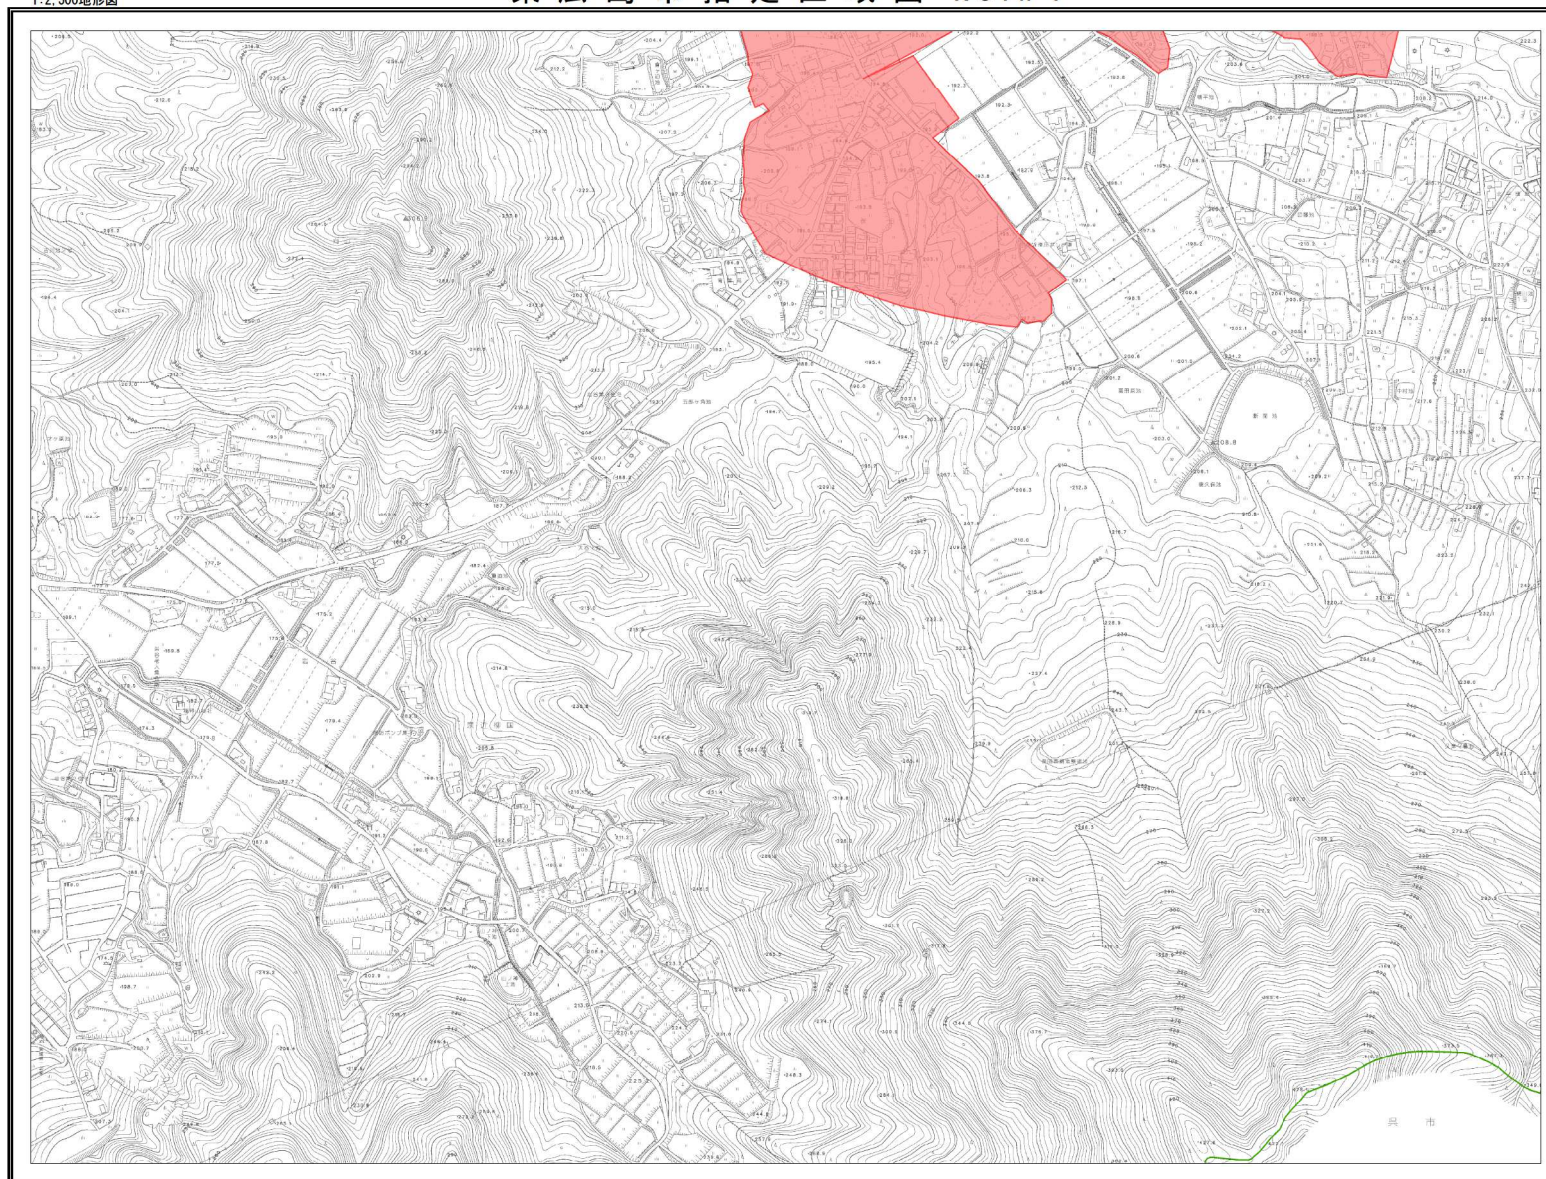

東広島市指定区域図 No.W-7

1:2,500地形図

V-6	V-7	V-8
W-6	W-7	W-8
X-6	X-7	

凡例
指定区域

No. W-7