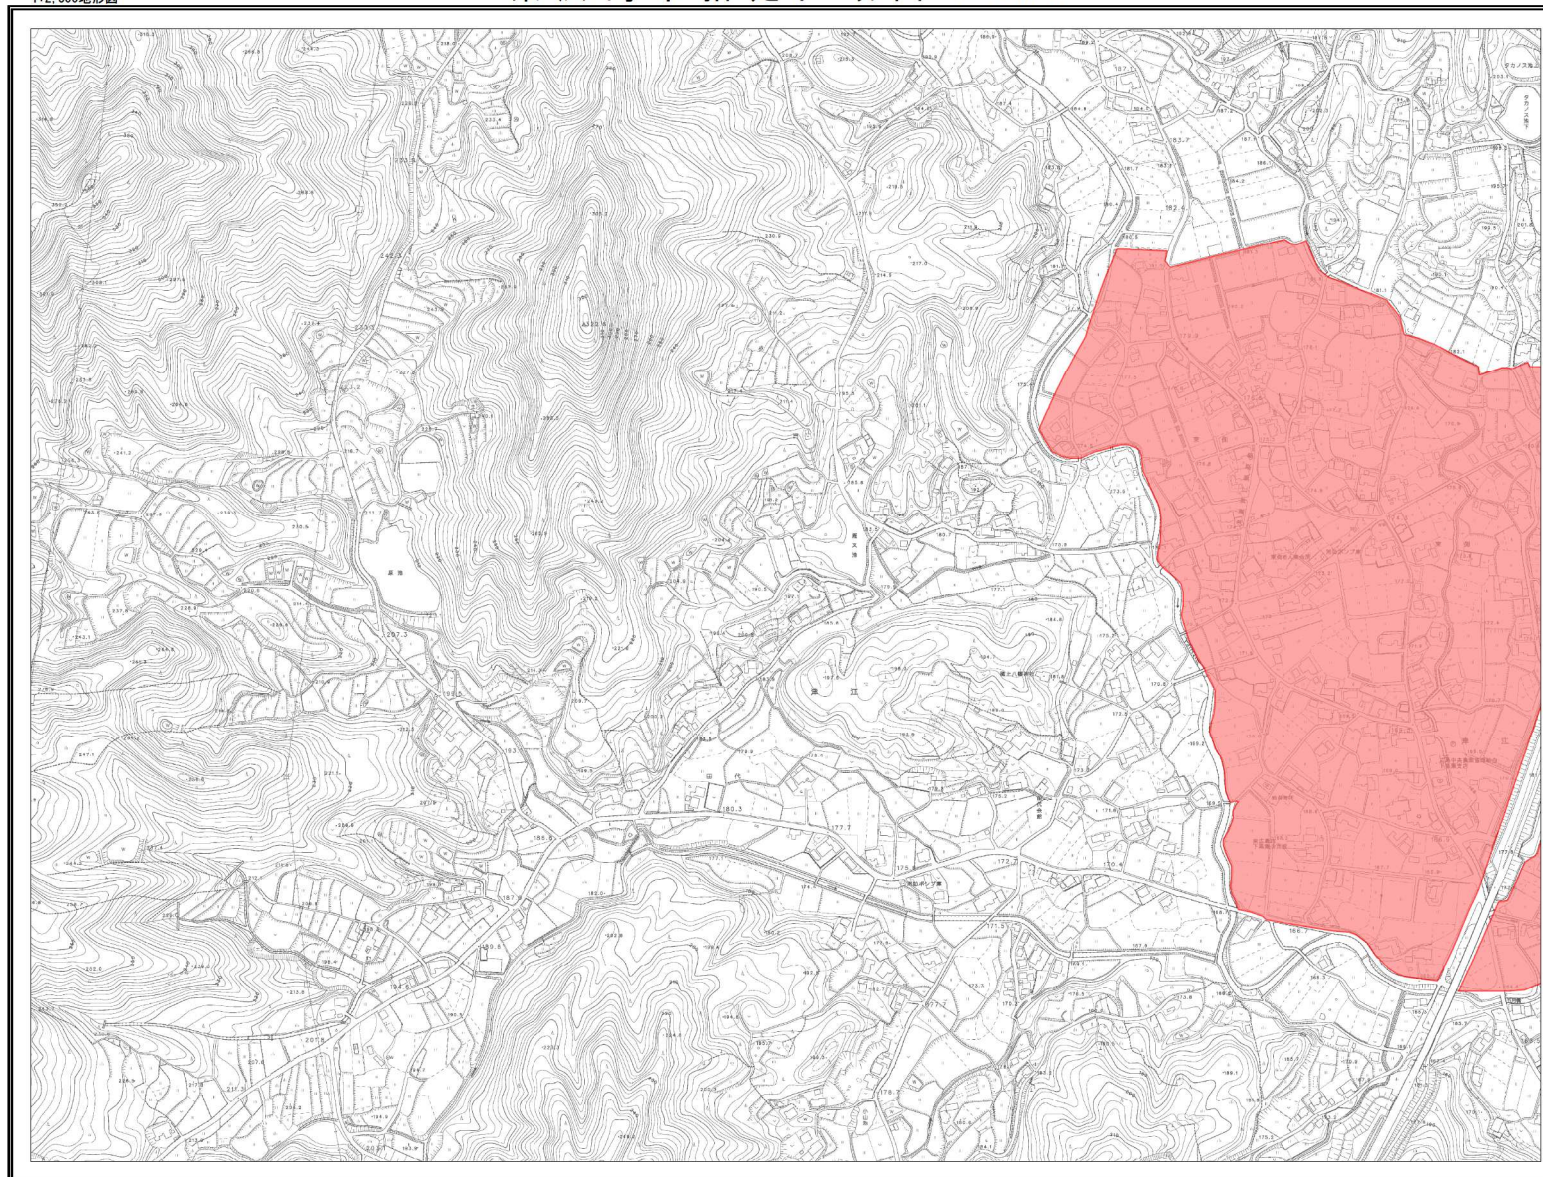

# 東広島市指定区域図 No.W-3

1:2,500地形図

V-2	V-3	V-4
W-2	W-3	W-4
X-2	X-3	X-4

凡例
 指定区域

No. W-3

# 東広島市指定区域图 No.W-4

1:2,500地形图

V-3	V-4	V-5
W-3	W-4	W-5
X-3	X-4	X-5

凡例

指定区域
------

No. W-4

# 東広島市指定区域図 No.W-5

1:2,500地形図

V-4	V-5	V-6
W-4	W-5	W-6
X-4	X-5	X-6

凡例  
 指定区域

No. W-5

# 東広島市指定区域図 No.W-7

1:2,500地形図

V-6	V-7	V-8
W-6	W-7	W-8
X-6	X-7	

凡例
 指定区域

No. W-7