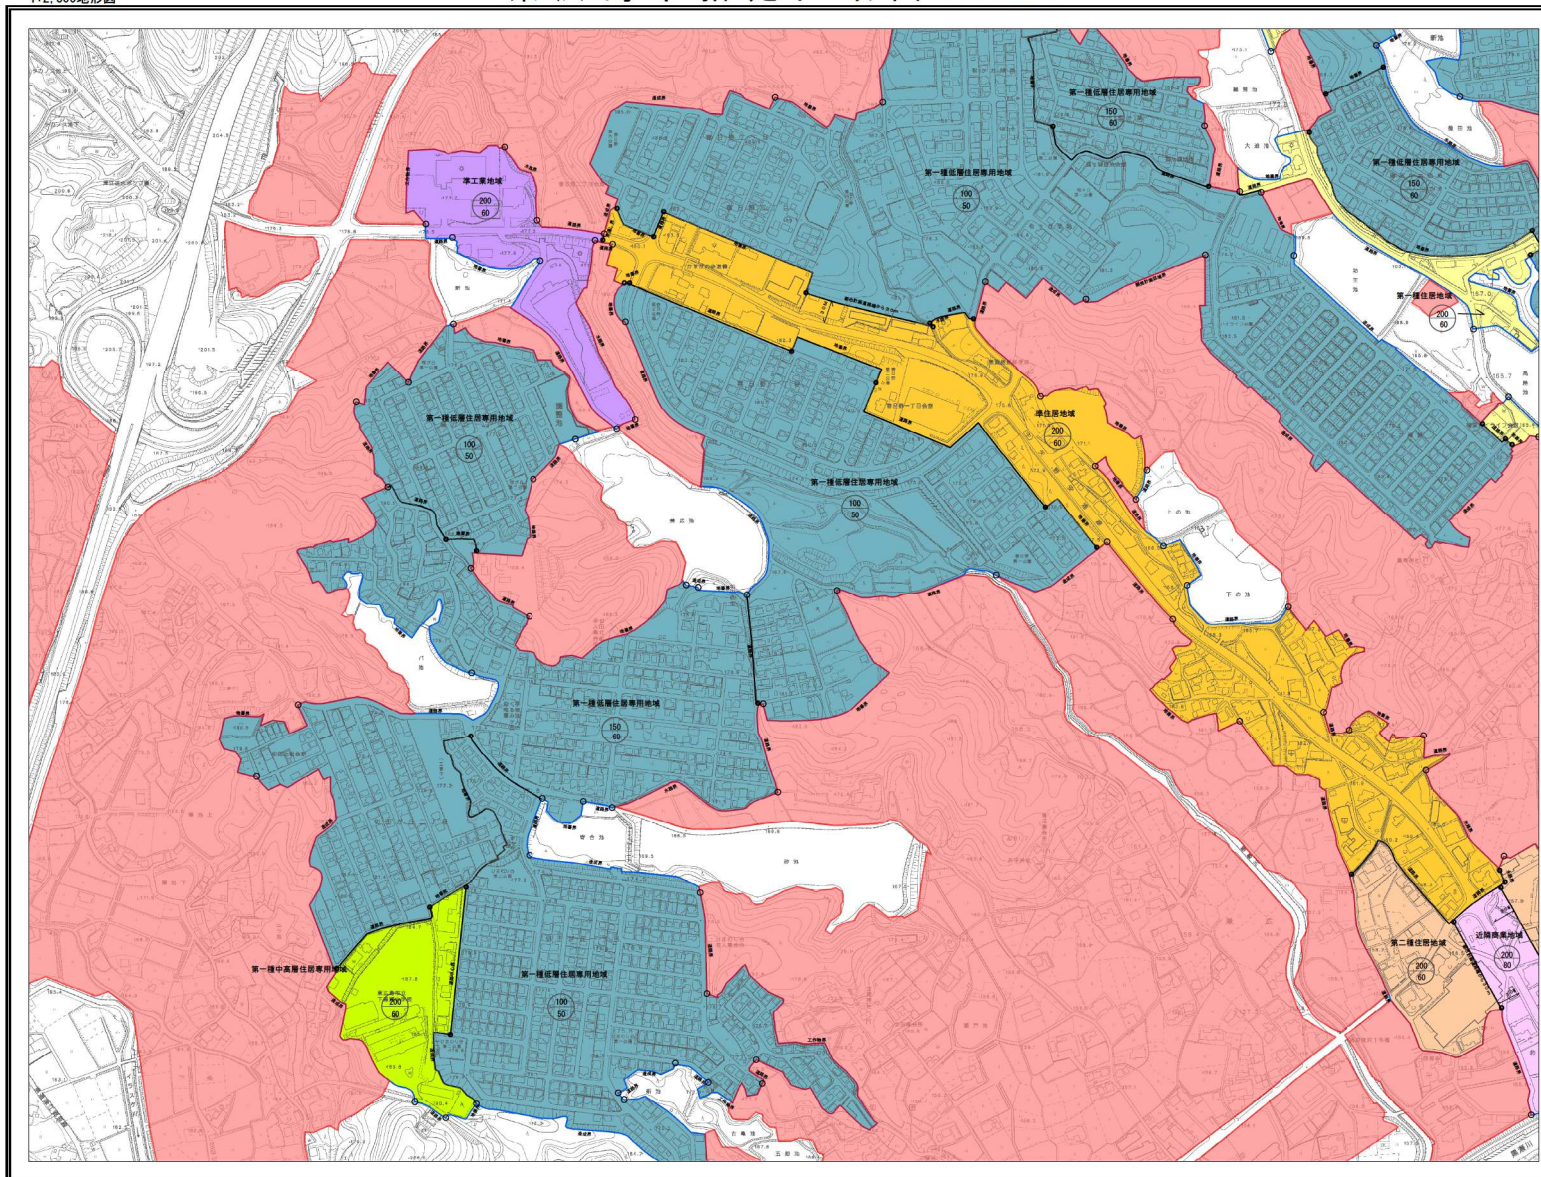

# 東広島市指定区域図 No.W-3

1:2,500地形図

V-2	V-3	V-4
W-2	W-3	W-4
X-2	X-3	X-4

凡例
 指定区域

No. W-3

# 東広島市指定区域图 No.W-4

1:2,500地形图

V-3	V-4	V-5
W-3	W-4	W-5
X-3	X-4	X-5

凡例

指定区域
------

No. W-4

# 東広島市指定区域図 No.W-5

1:2,500地形図

V-4	V-5	V-6
W-4	W-5	W-6
X-4	X-5	X-6

凡例  
 指定区域

No. W-5

# 東広島市指定区域図 No.W-7

1:2,500地形図

V-6	V-7	V-8
W-6	W-7	W-8
X-6	X-7	

凡例
 指定区域

No. W-7