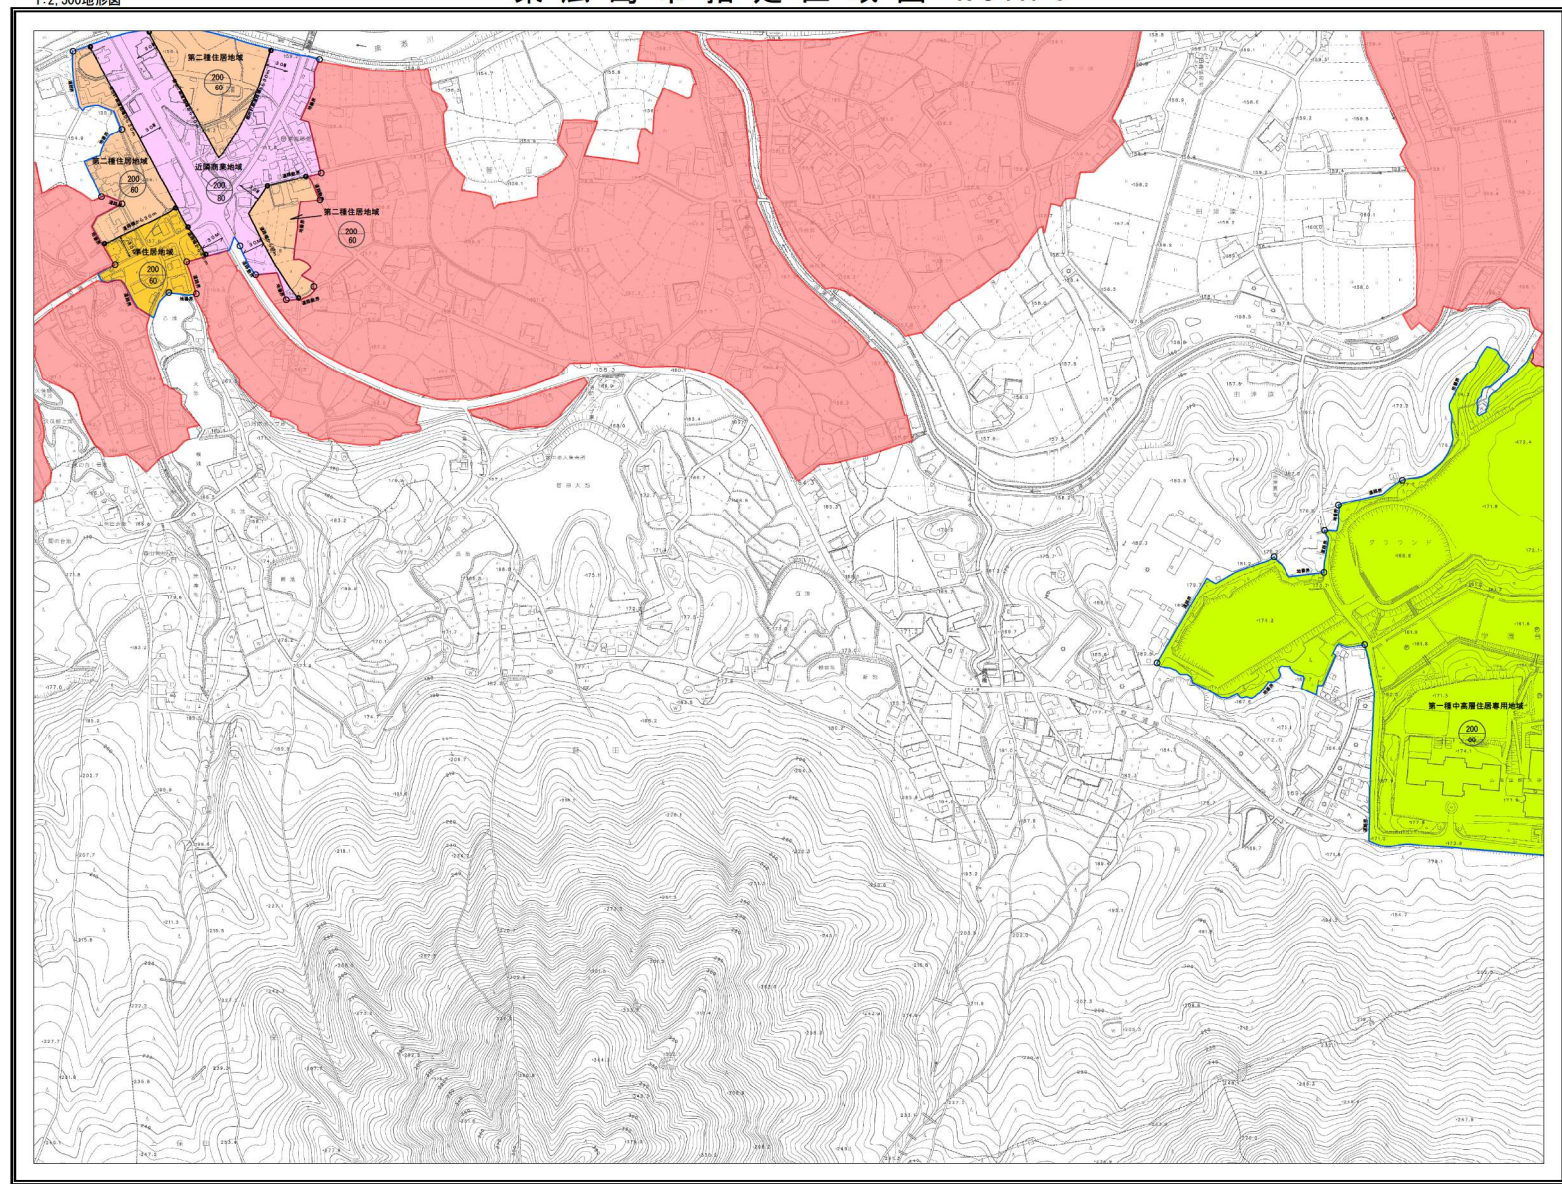

東広島市指定区域図 No.X-4

1:2,500地形図

W-3	W-4	W-5
X-3	X-4	X-5
	Y-4	Y-5

凡例
 指定区域

No. X-4

東広島市指定区域図 No.X-5

1:2,500地形図

W-4	W-5	W-6
X-4	X-5	X-6
Y-4	Y-5	Y-6

凡例
 指定区域

No. X-5

東広島市指定区域図 No.X-6

1:2,500地形図

W-5	W-6	W-7
X-5	X-6	X-7
Y-5	Y-6	

凡例
 指定区域

No. X-6