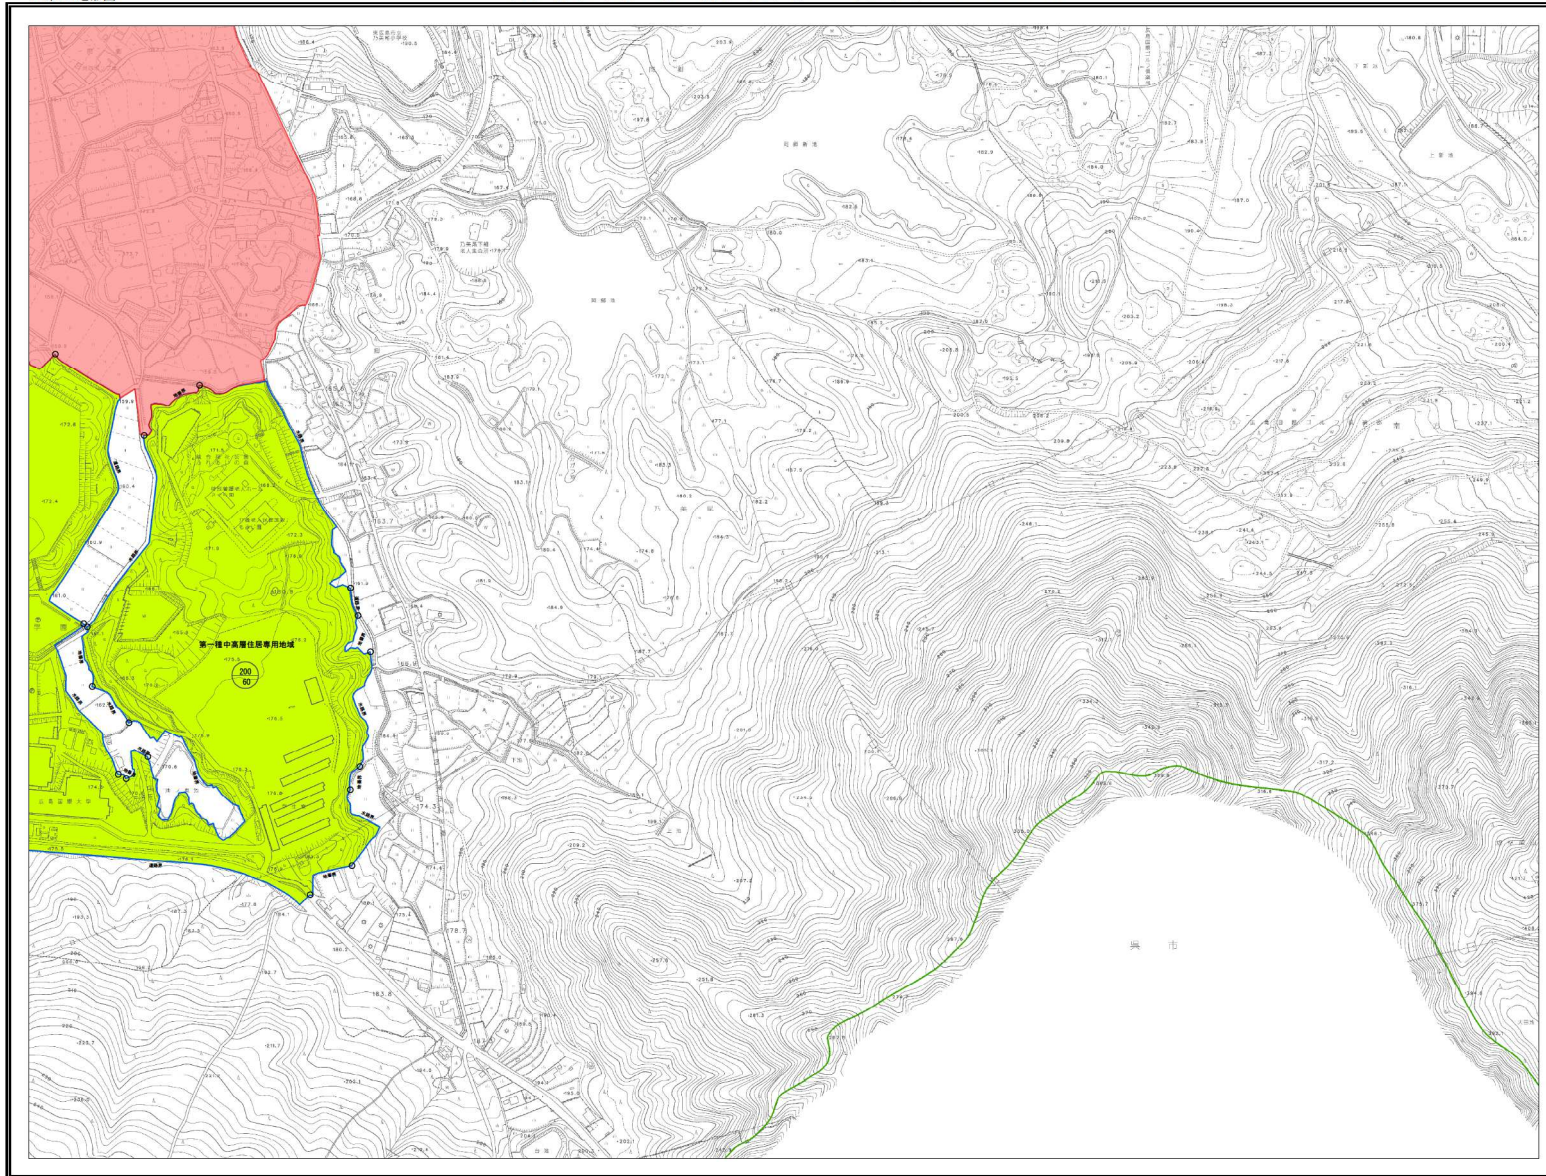

東広島市指定区域図 No.X-4

1:2,500地形図

W-3	W-4	W-5
X-3	X-4	X-5
	Y-4	Y-5

凡例
 指定区域

No. X-4

東広島市指定区域図 No.X-5

1:2,500地形図

W-4	W-5	W-6
X-4	X-5	X-6
Y-4	Y-5	Y-6

凡例
 指定区域

No. X-5

東広島市指定区域図 No.X-6

1:2,500地形図

W-5	W-6	W-7
X-5	X-6	X-7
Y-5	Y-6	

凡例
 指定区域

No. X-6