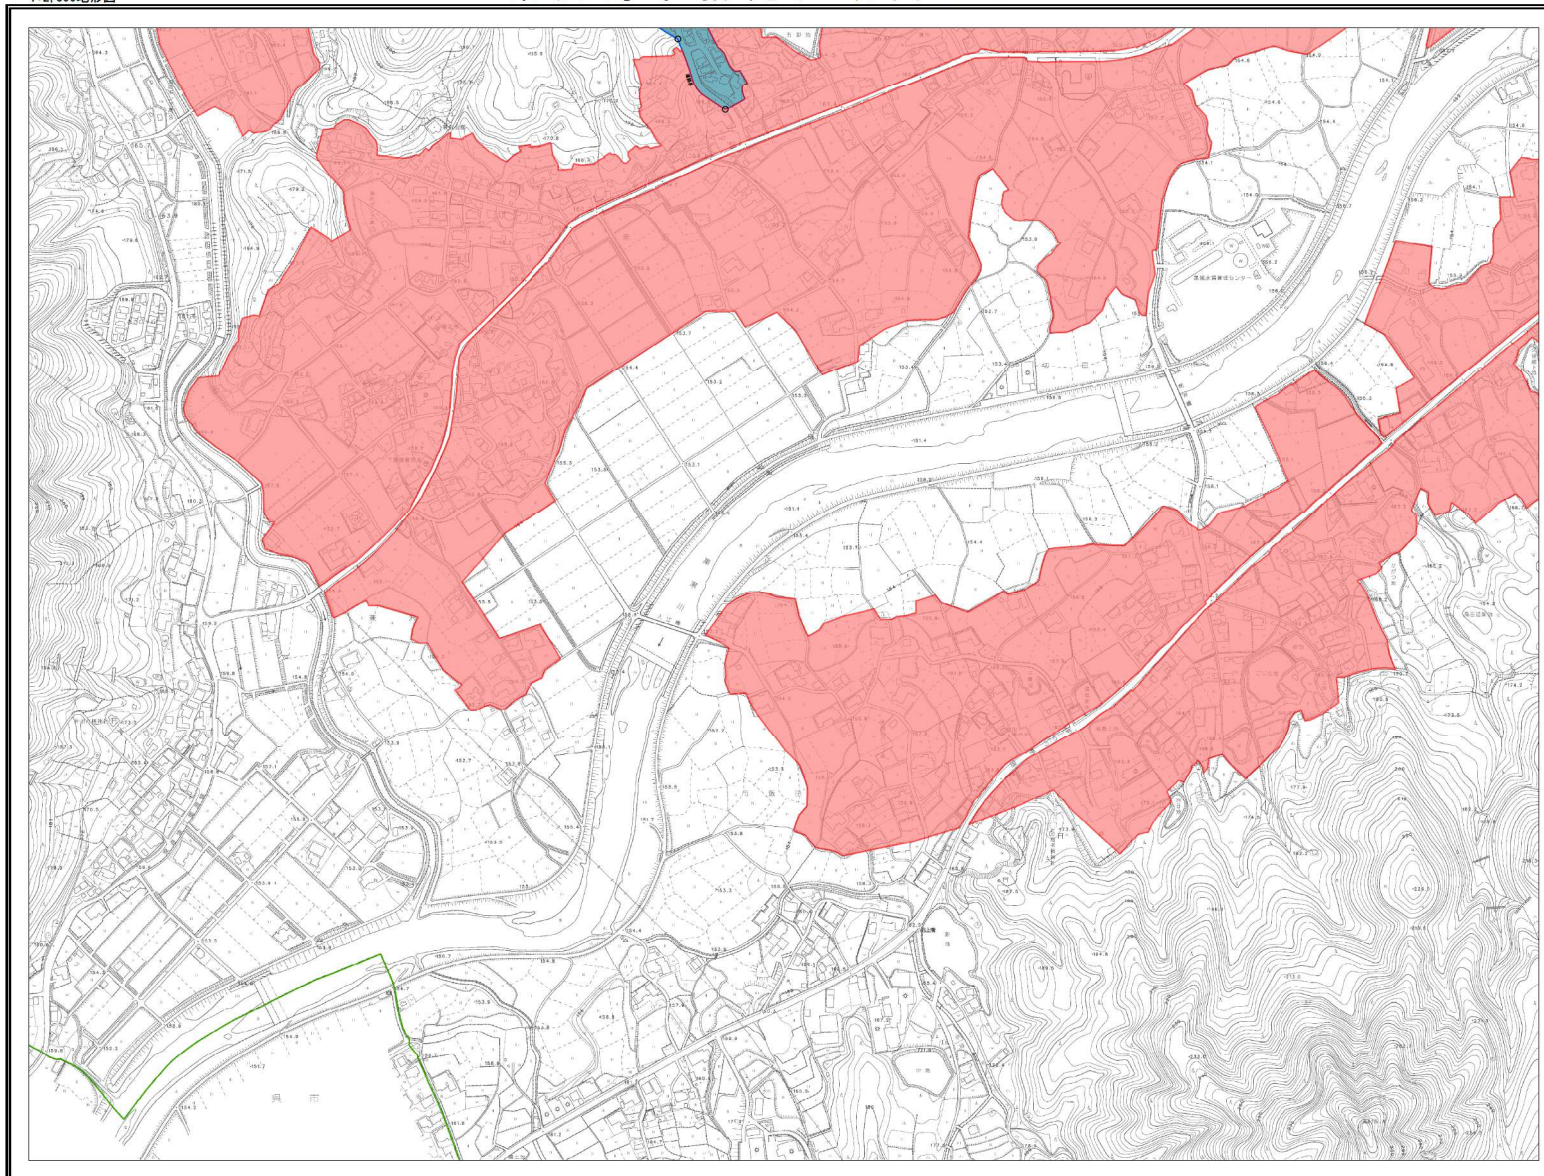

東広島市指定区域図 No.X-4

1:2,500地形図

W-3	W-4	W-5
X-3	X-4	X-5
	Y-4	Y-5

凡例
 指定区域

No. X-4

東広島市指定区域図 No.X-5

1:2,500地形図

W-4	W-5	W-6
X-4	X-5	X-6
Y-4	Y-5	Y-6

凡例
 指定区域

No. X-5

東広島市指定区域図 No.X-6

1:2,500地形図

W-5	W-6	W-7
X-5	X-6	X-7
Y-5	Y-6	

凡例
 指定区域

No. X-6