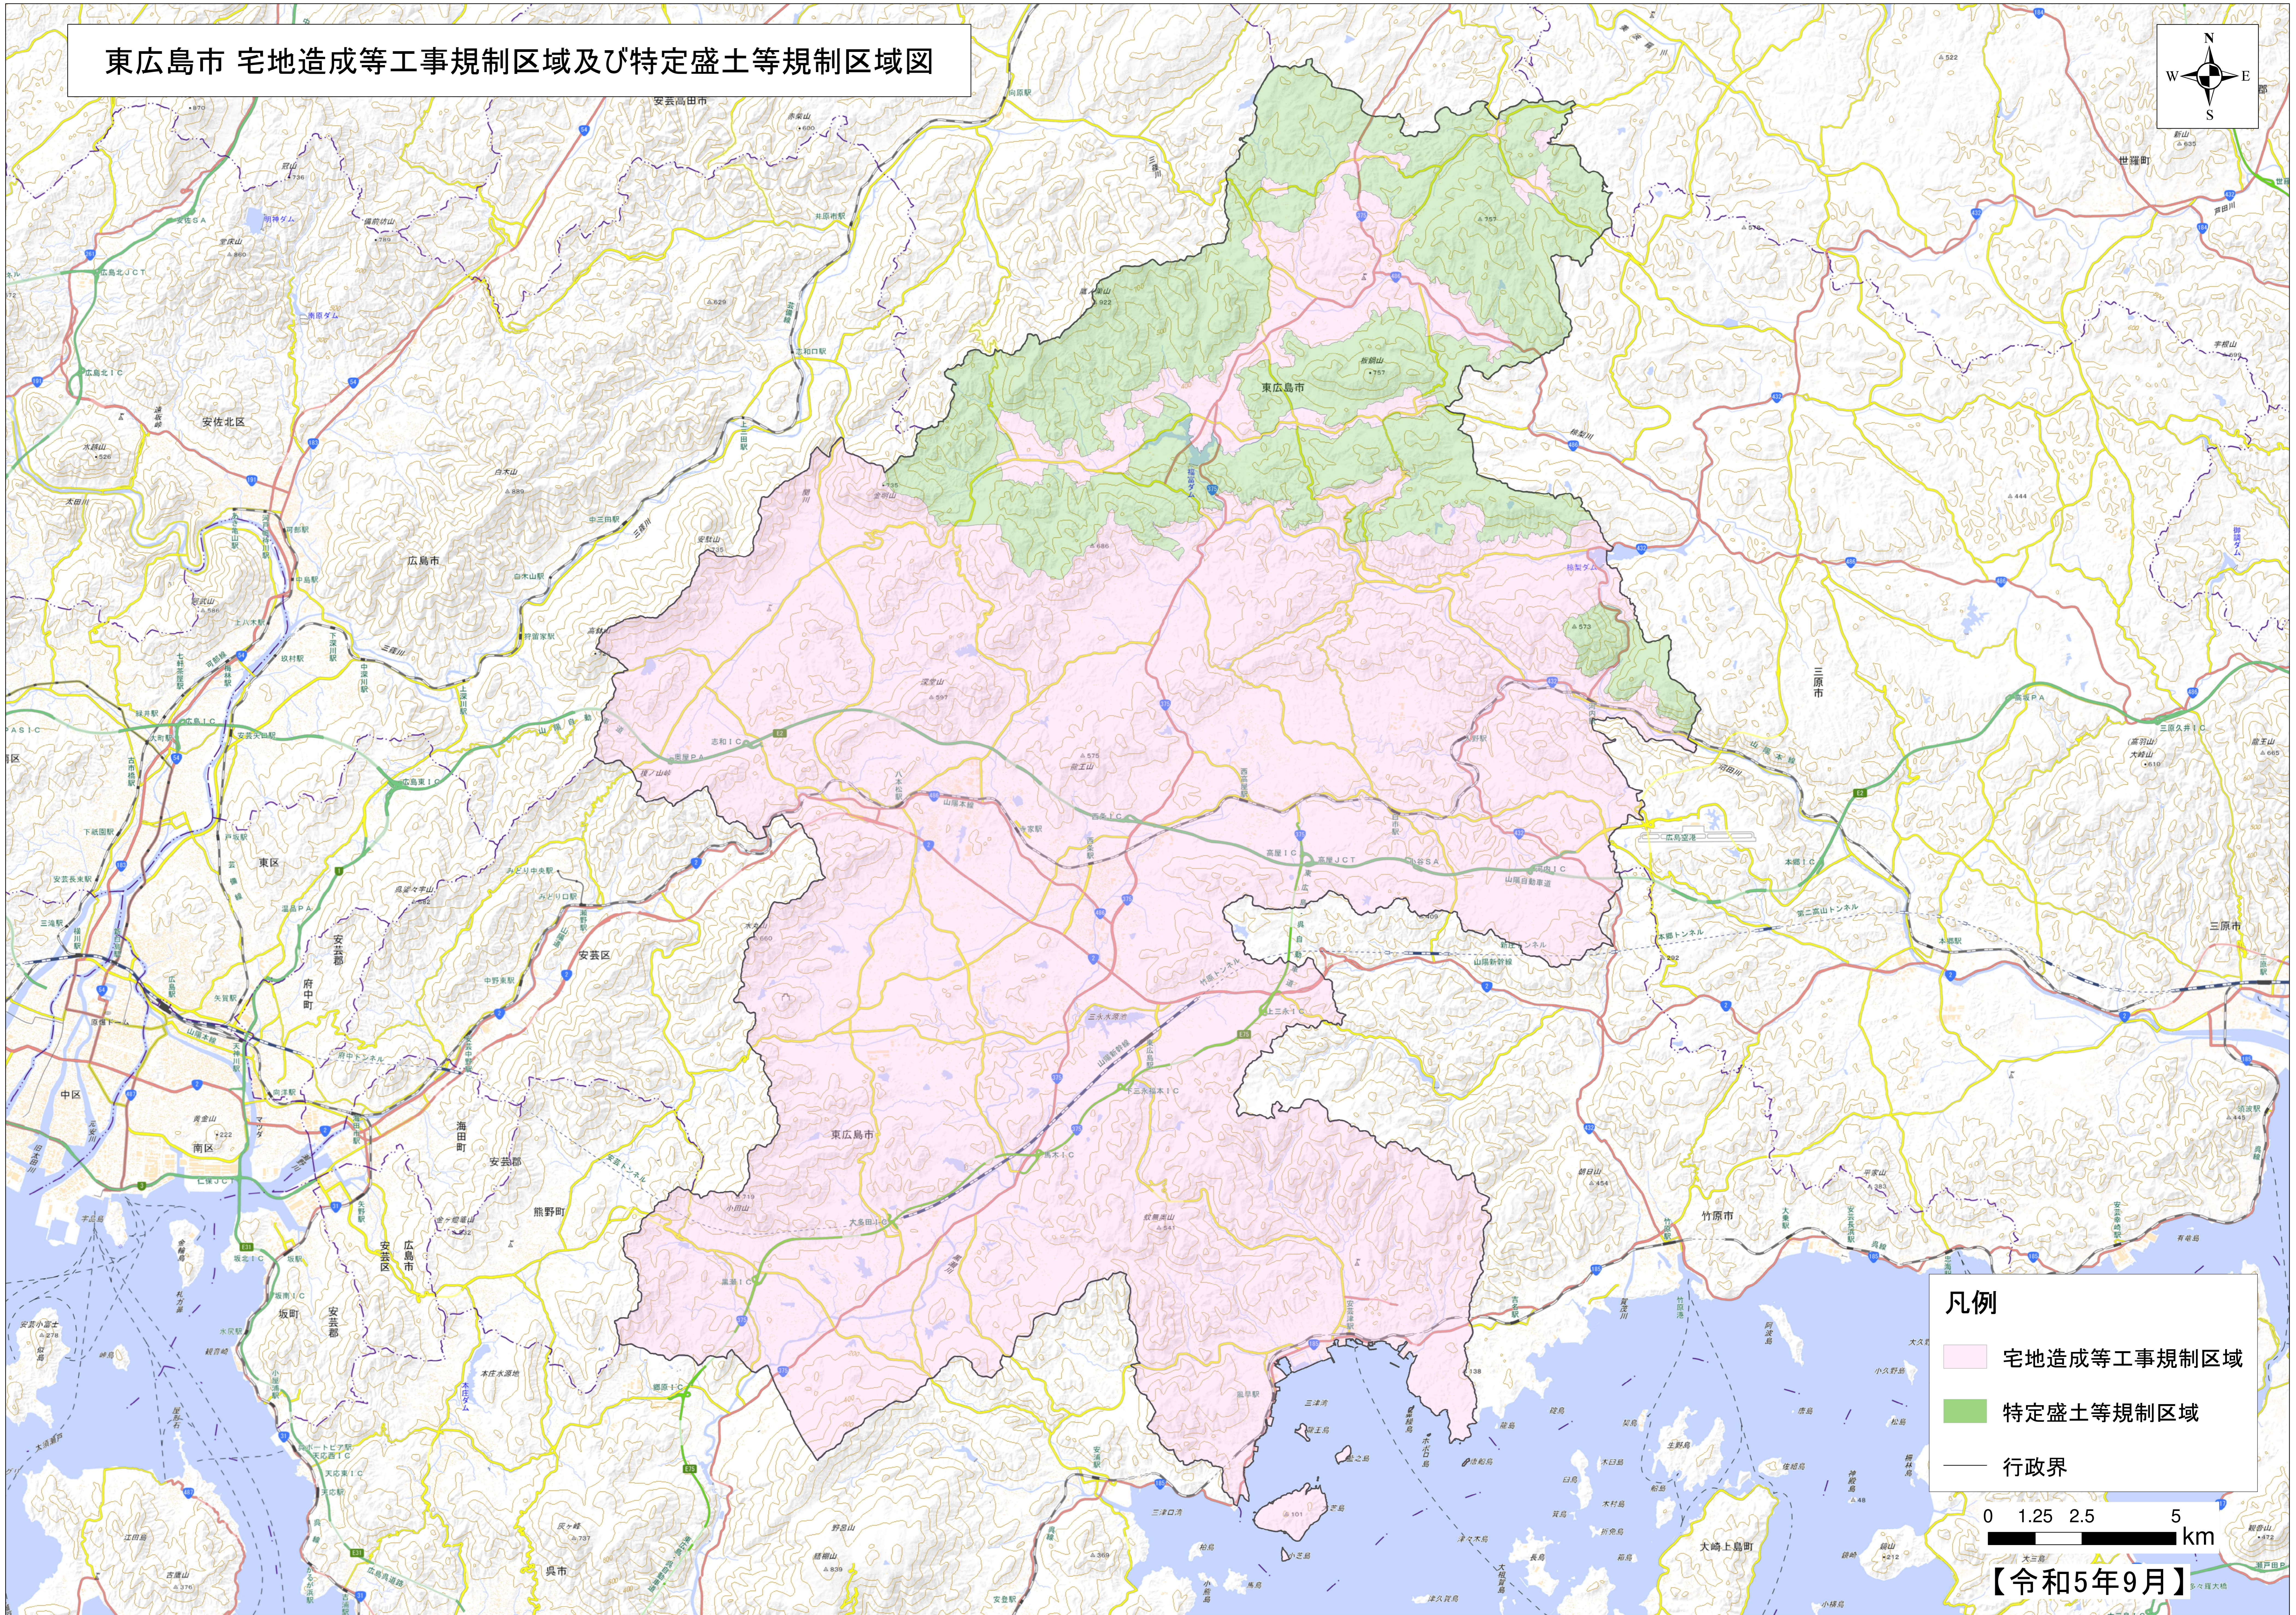

東広島市 宅地造成等工事規制区域及び特定盛土等規制区域図

- 凡例**
- 宅地造成等工事規制区域
 - 特定盛土等規制区域
 - 行政界

【令和5年9月】