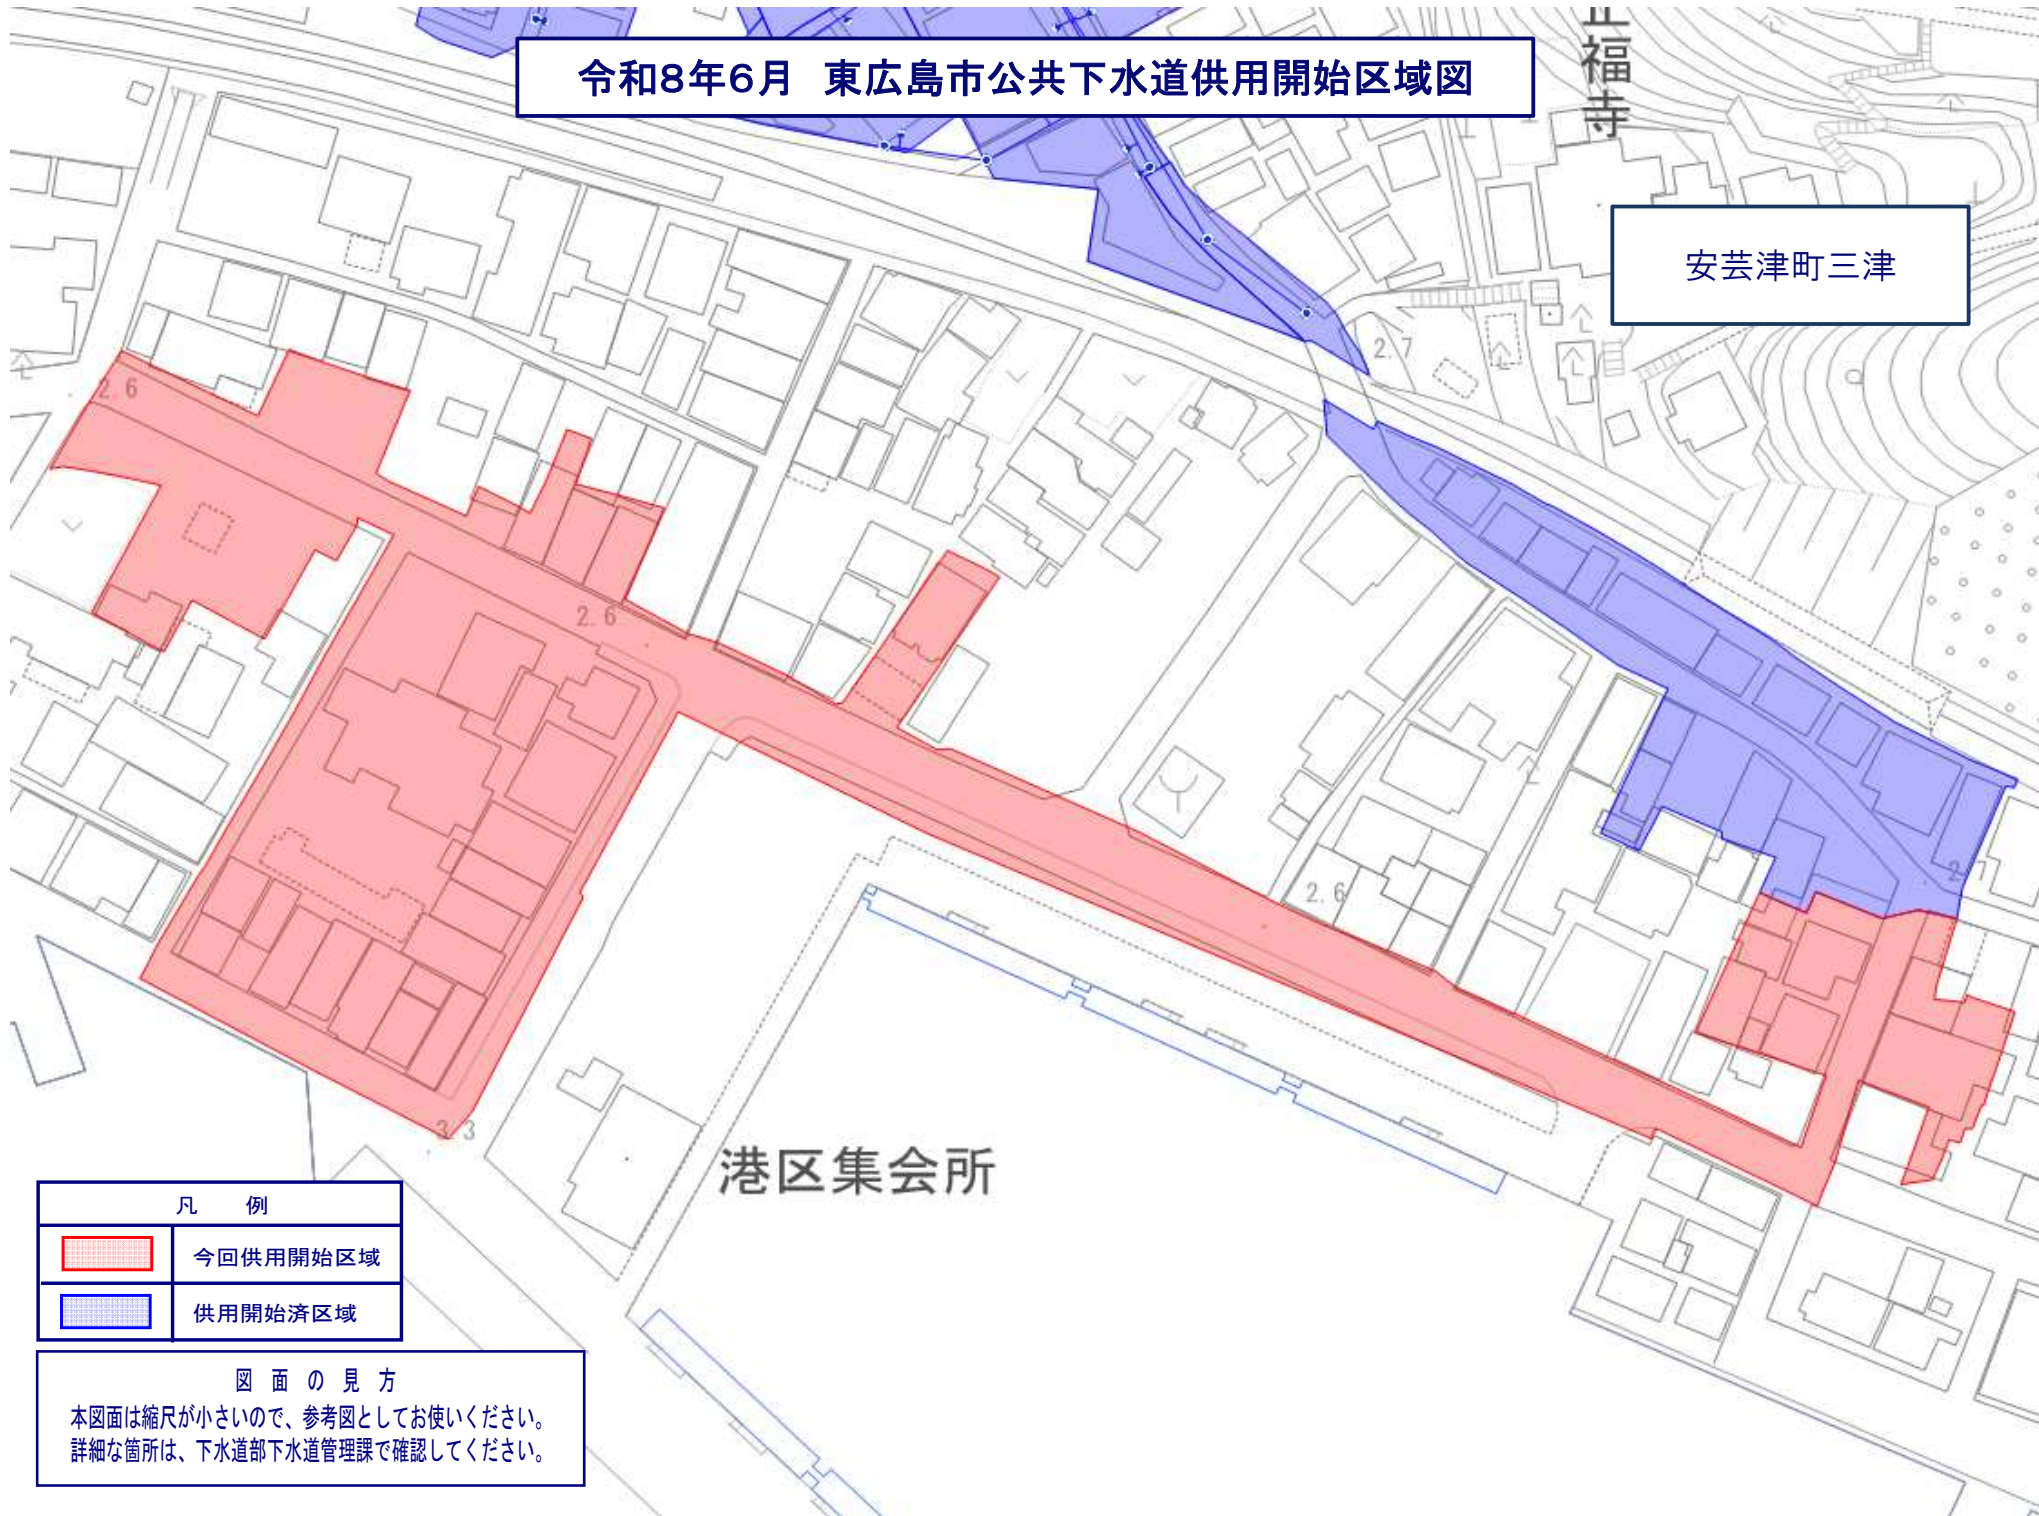

令和8年6月 東広島市公共下水道供用開始区域図

上福寺

安芸津町三津

凡 例

	今回供用開始区域
	供用開始済区域

図 面 の 見 方

本図面は縮尺が小さいので、参考図としてお使いください。
詳細な箇所は、下水道部下水道管理課で確認してください。