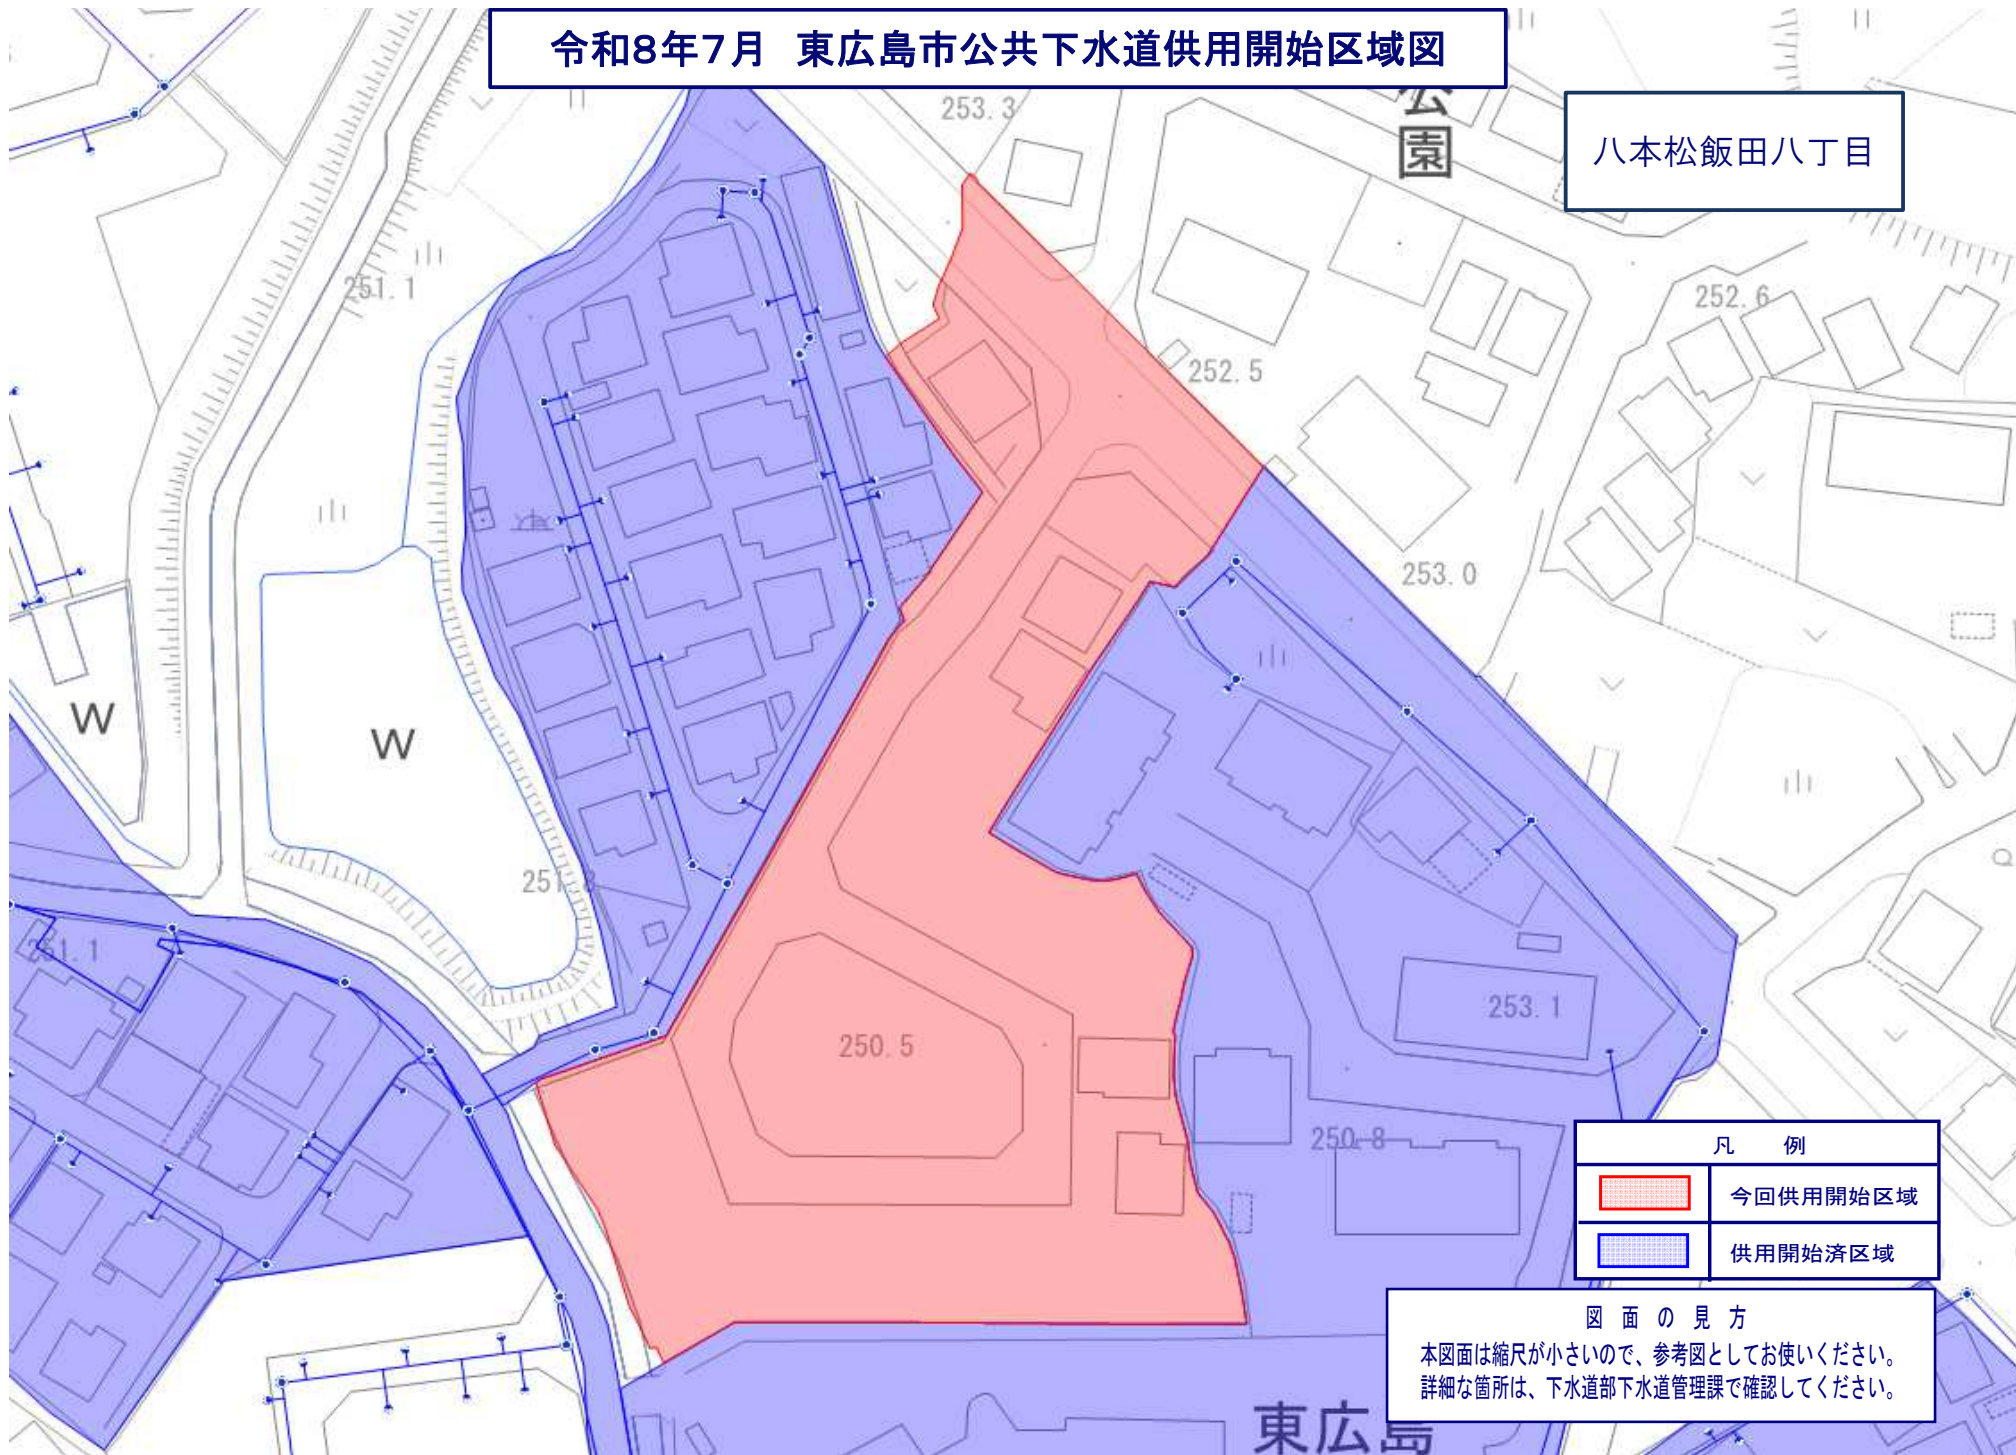

令和8年7月 東広島市公共下水道供用開始区域図

八本松飯田八丁目

凡 例

	今回供用開始区域
	供用開始済区域

図 面 の 見 方

本図面は縮尺が小さいので、参考図としてお使いください。
詳細な箇所は、下水道部下水道管理課で確認してください。