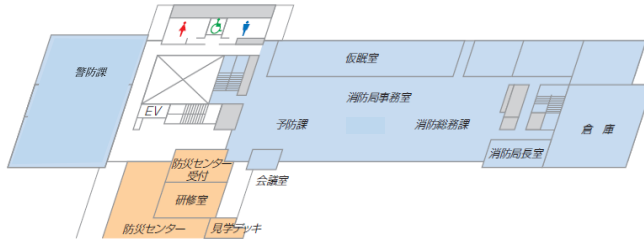

# フロア案内

R 屋上緑化  
ソーラーパネル  
見学デッキ

3 防災センター  
見学デッキ  
研修室  
消防局長室  
消防総務課  
警防課  
予防課

2 東広島消防署  
講堂  
見学デッキ

1 受付  
車庫