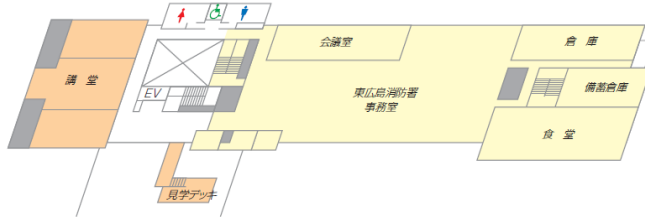

# フロア案内

R 屋上緑化  
ソーラーパネル  
見学デッキ

3 防災センター  
見学デッキ  
研修室  
消防局長室  
消防総務課  
警防課  
予防課

2 東広島消防署  
講堂  
見学デッキ

1 受付  
車庫