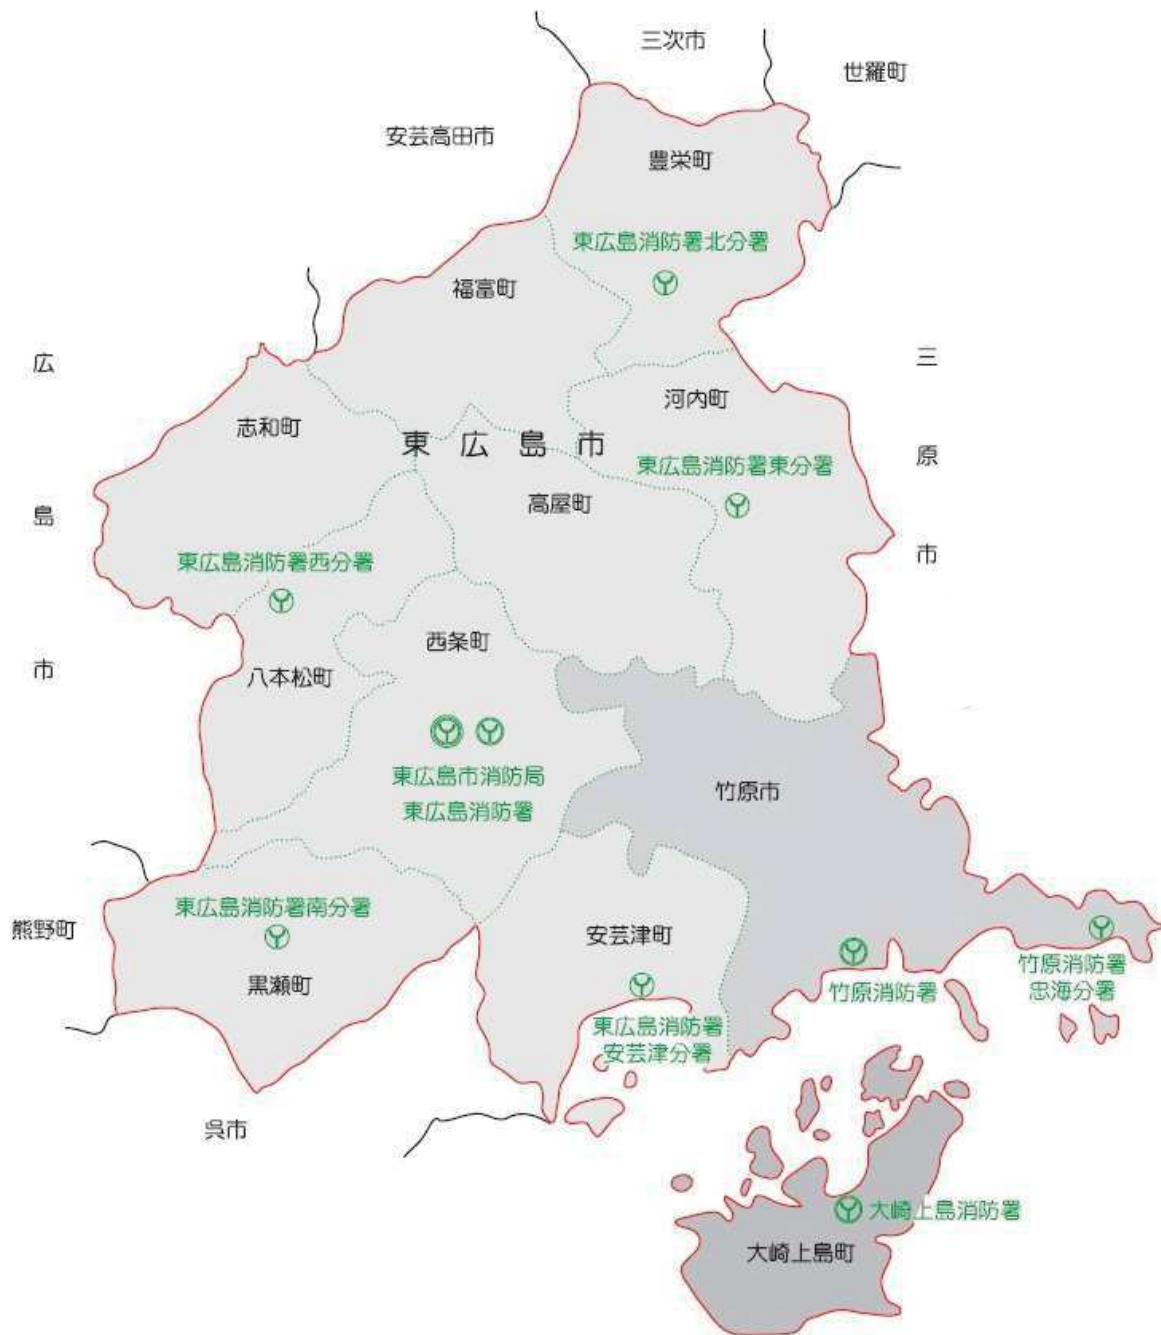

総務2 消防局管内図

総務3 消防局・署の位置と管轄区域

名称		所在地	主な管轄区域
東広島市消防局		東広島市西条町助実1173番地1	
東広島消防署	本署	東広島市西条町助実1173番地1	東広島市西条町
	西分署	東広島市八本松西五丁目1番6号	東広島市八本松町・志和町
	南分署	東広島市黒瀬町大多田1496番地5	東広島市黒瀬町
	北分署	東広島市豊栄町乃美1118番地3	東広島市福富町・豊栄町
	東分署	東広島市河内町入野2076番地1	東広島市高屋町・河内町
	安芸津分署	東広島市安芸津町三津4711番地1	東広島市安芸津町
竹原消防署	本署	竹原市中央四丁目13番1号	竹原市（忠海町を除く）
	忠海分署	竹原市忠海中町二丁目25番1号	竹原市忠海町
大崎上島消防署		豊田郡大崎上島町東野4154番地1	豊田郡大崎上島町

総務4 庁舎の写真

東広島市消防局
東広島消防署 本署

東広島消防署 安芸津分署

東広島消防署 西分署

竹原消防署 本署

東広島消防署 南分署

竹原消防署 忠海分署

東広島消防署 北分署

大崎上島消防署

東広島消防署 東分署