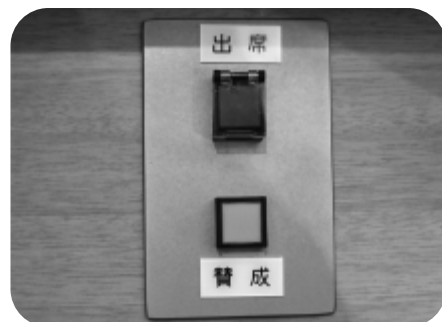

～ 9 階本会議場を紹介します～

○議場カメラ：議場に設置された3台のカメラ。前、横、後に設置

○議長席と執行部席

○質問席：執行部席と対面となる席。新しく設置

○議場モニター：議場に設置された3台のカメラ映像と、新たに導入した押しボタンによる採決システムで採決状況等を表示

Topics

待望の新庁舎が完成！

○出退表示板：議員及び執行部幹部の出退を確認と市議会からのお知らせを行う電光掲示板

○新たな議場：ガラス張りで開かれた議会を連想させる新たな議場。傍聴席と議員席が同じ視線となり、臨場感のある傍聴ができるようになっている。また、議場には4台のモニターを設置し、採決状況などが映し出される

○傍聴者用ロビー：新たに傍聴者のための休憩スペースを設置

○バリアフリー化された傍聴者入口と傍聴席：スロープを設置した傍聴者用入口と車椅子用傍聴席を設置