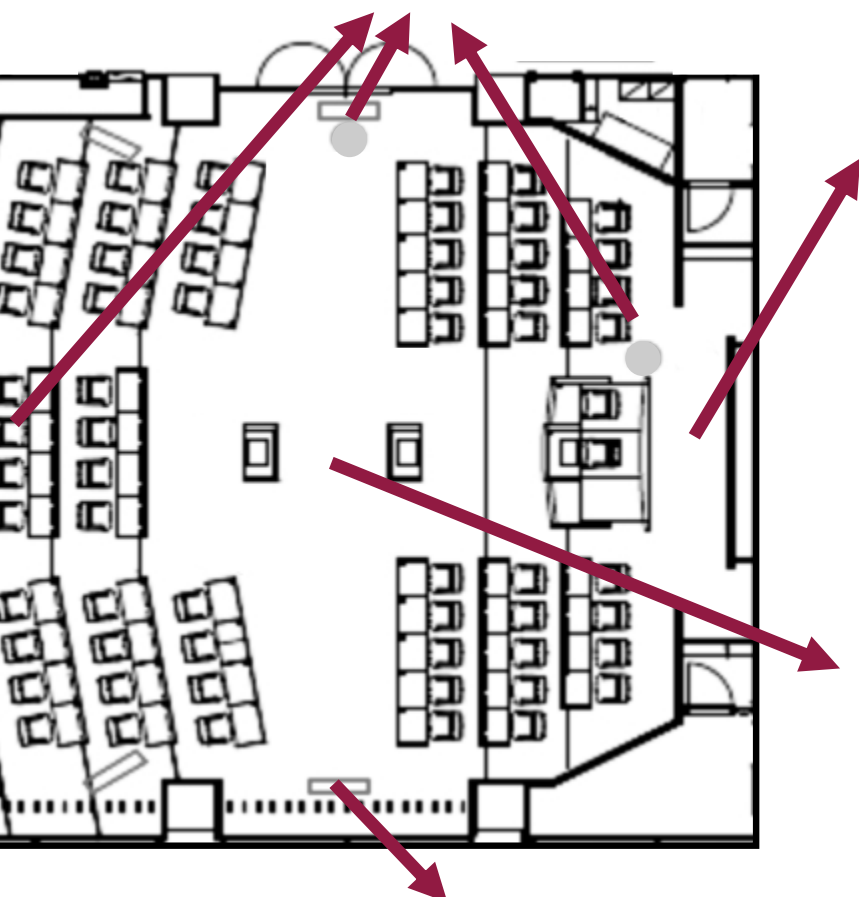

～ 9 階本会議場を紹介します～

○議場カメラ：議場に設置された3台のカメラ。前、横、後に設置

○議長席と執行部席

○質問席：執行部席と対面となる席。新しく設置

○議場モニター：議場に設置された3台のカメラ映像と、新たに導入した押しボタンによる採決システムで採決状況等を表示

Topics

待望の新庁舎が完成！

○出退表示板：議員及び執行部幹部の出退を確認と市議会からのお知らせを行う電光掲示板

○新たな議場：ガラス張りで開かれた議会を連想させる新たな議場。傍聴席と議員席が同じ視線となり、臨場感のある傍聴ができるようになっている。また、議場には4台のモニターを設置し、採決状況などが映し出される

○傍聴者用ロビー：新たに傍聴者のための休憩スペースを設置

○バリアフリー化された傍聴者入口と傍聴席：スロープを設置した傍聴者用入口と車椅子用傍聴席を設置