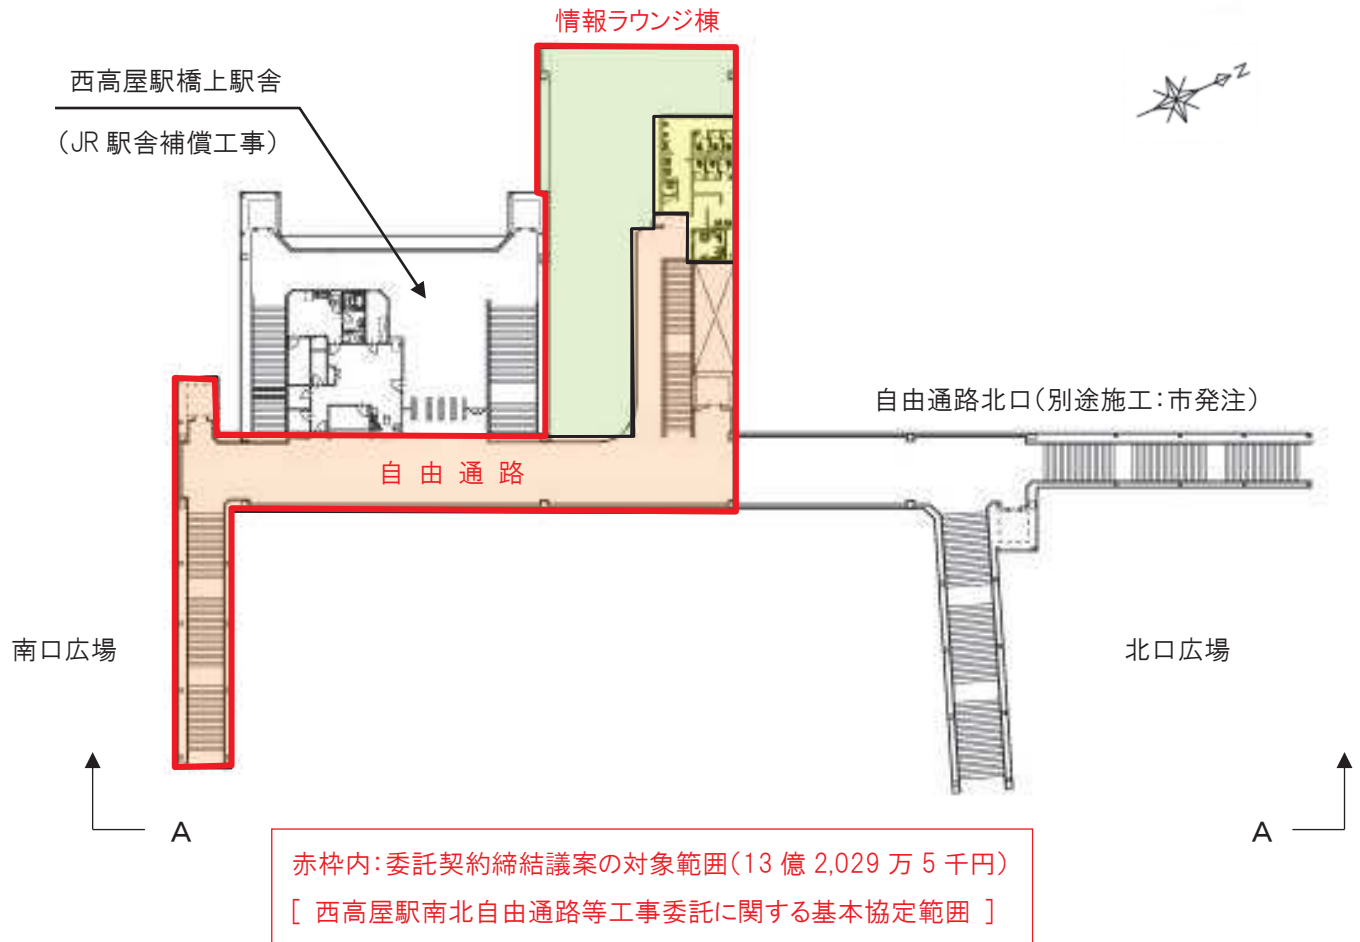

認定路線

西本町12号線

認定路線

諏訪3号線

位置図

西高屋駅南北自由通路 概略図

平面図

断面図

(南北自由通路断面)