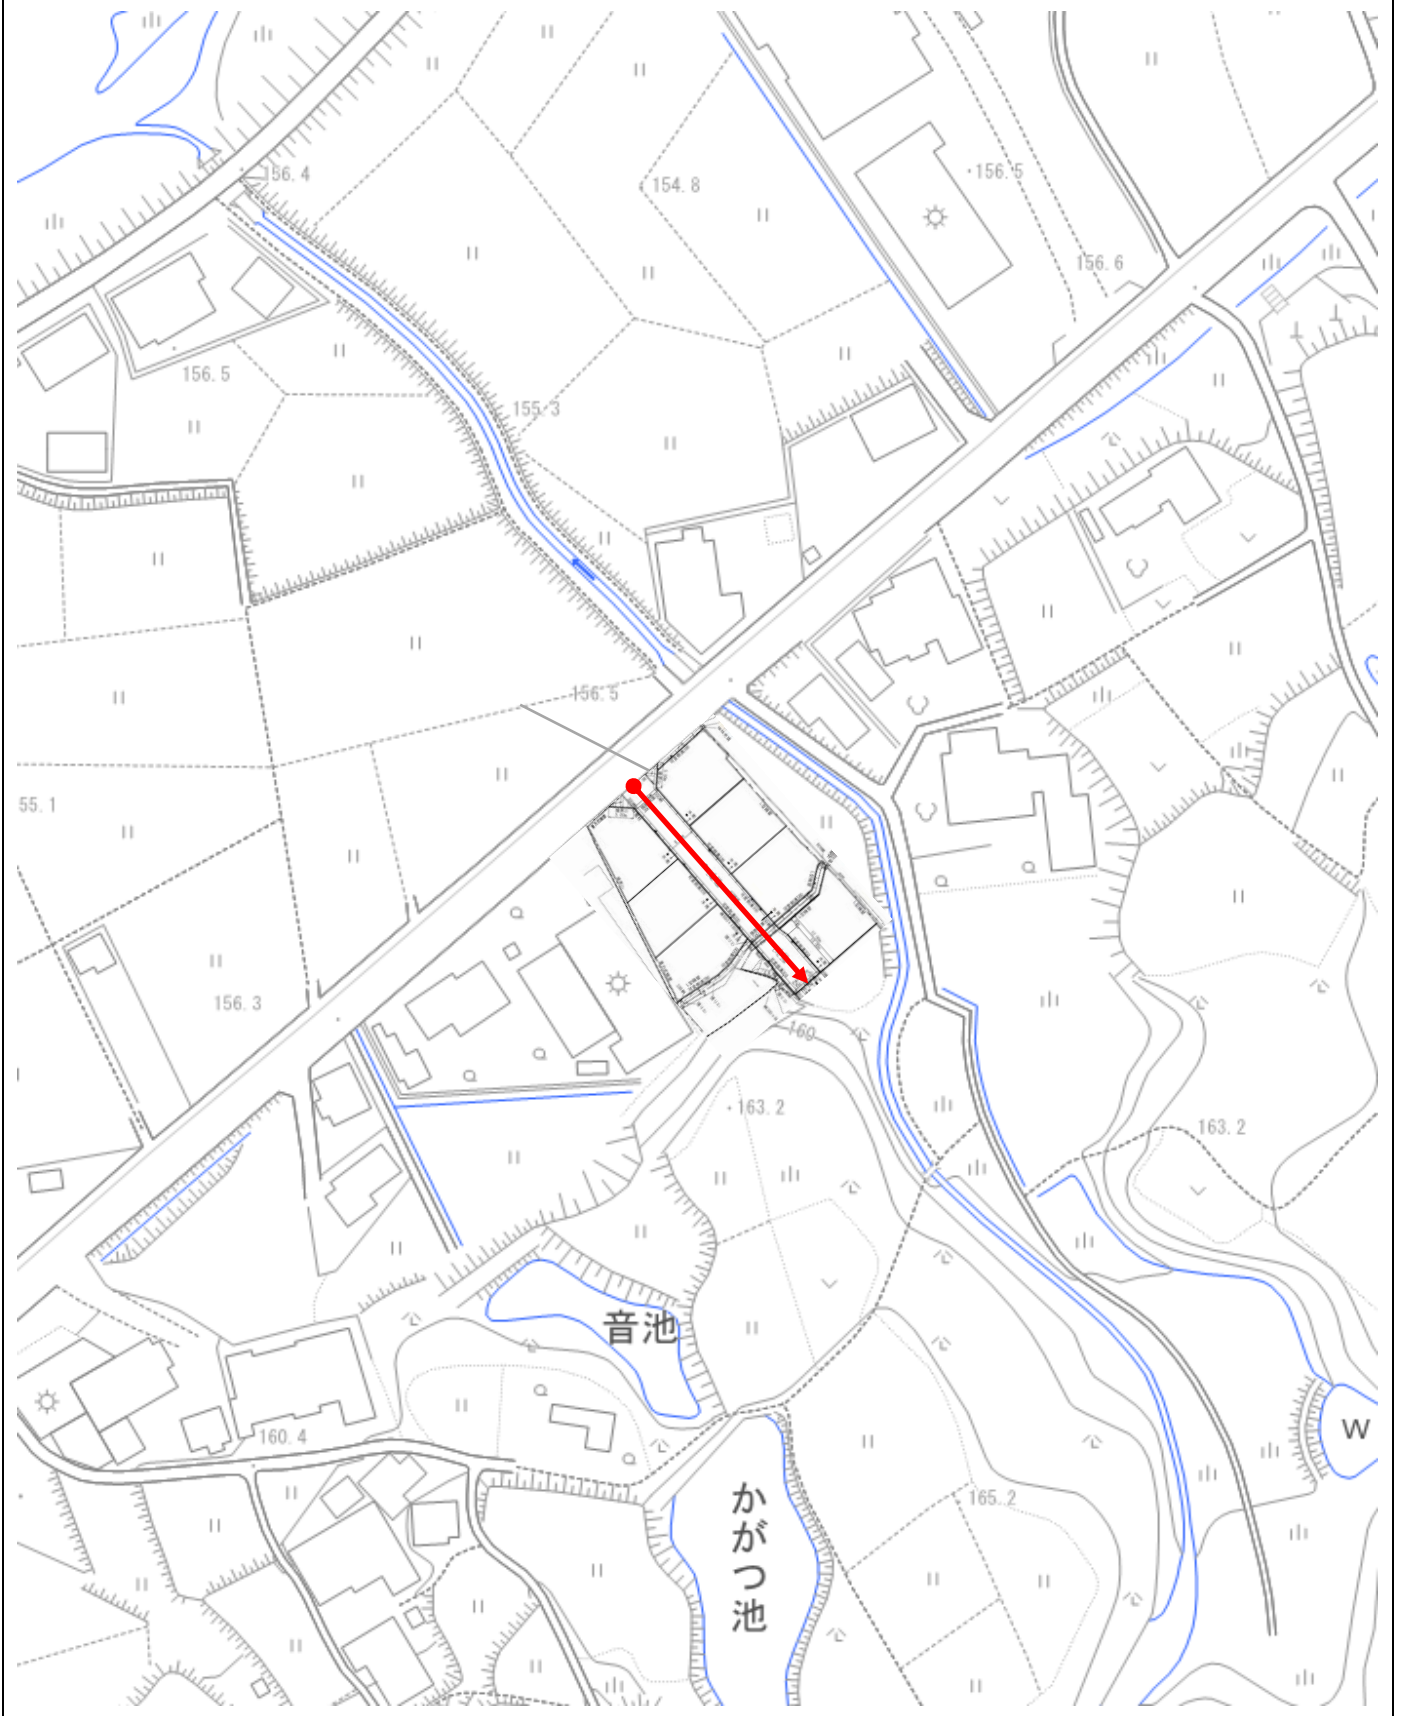

認定路線

西本町12号線

認定路線

諏訪3号線

位置図

西高屋駅南北自由通路 概略図

平面図

断面図

(南北自由通路断面)