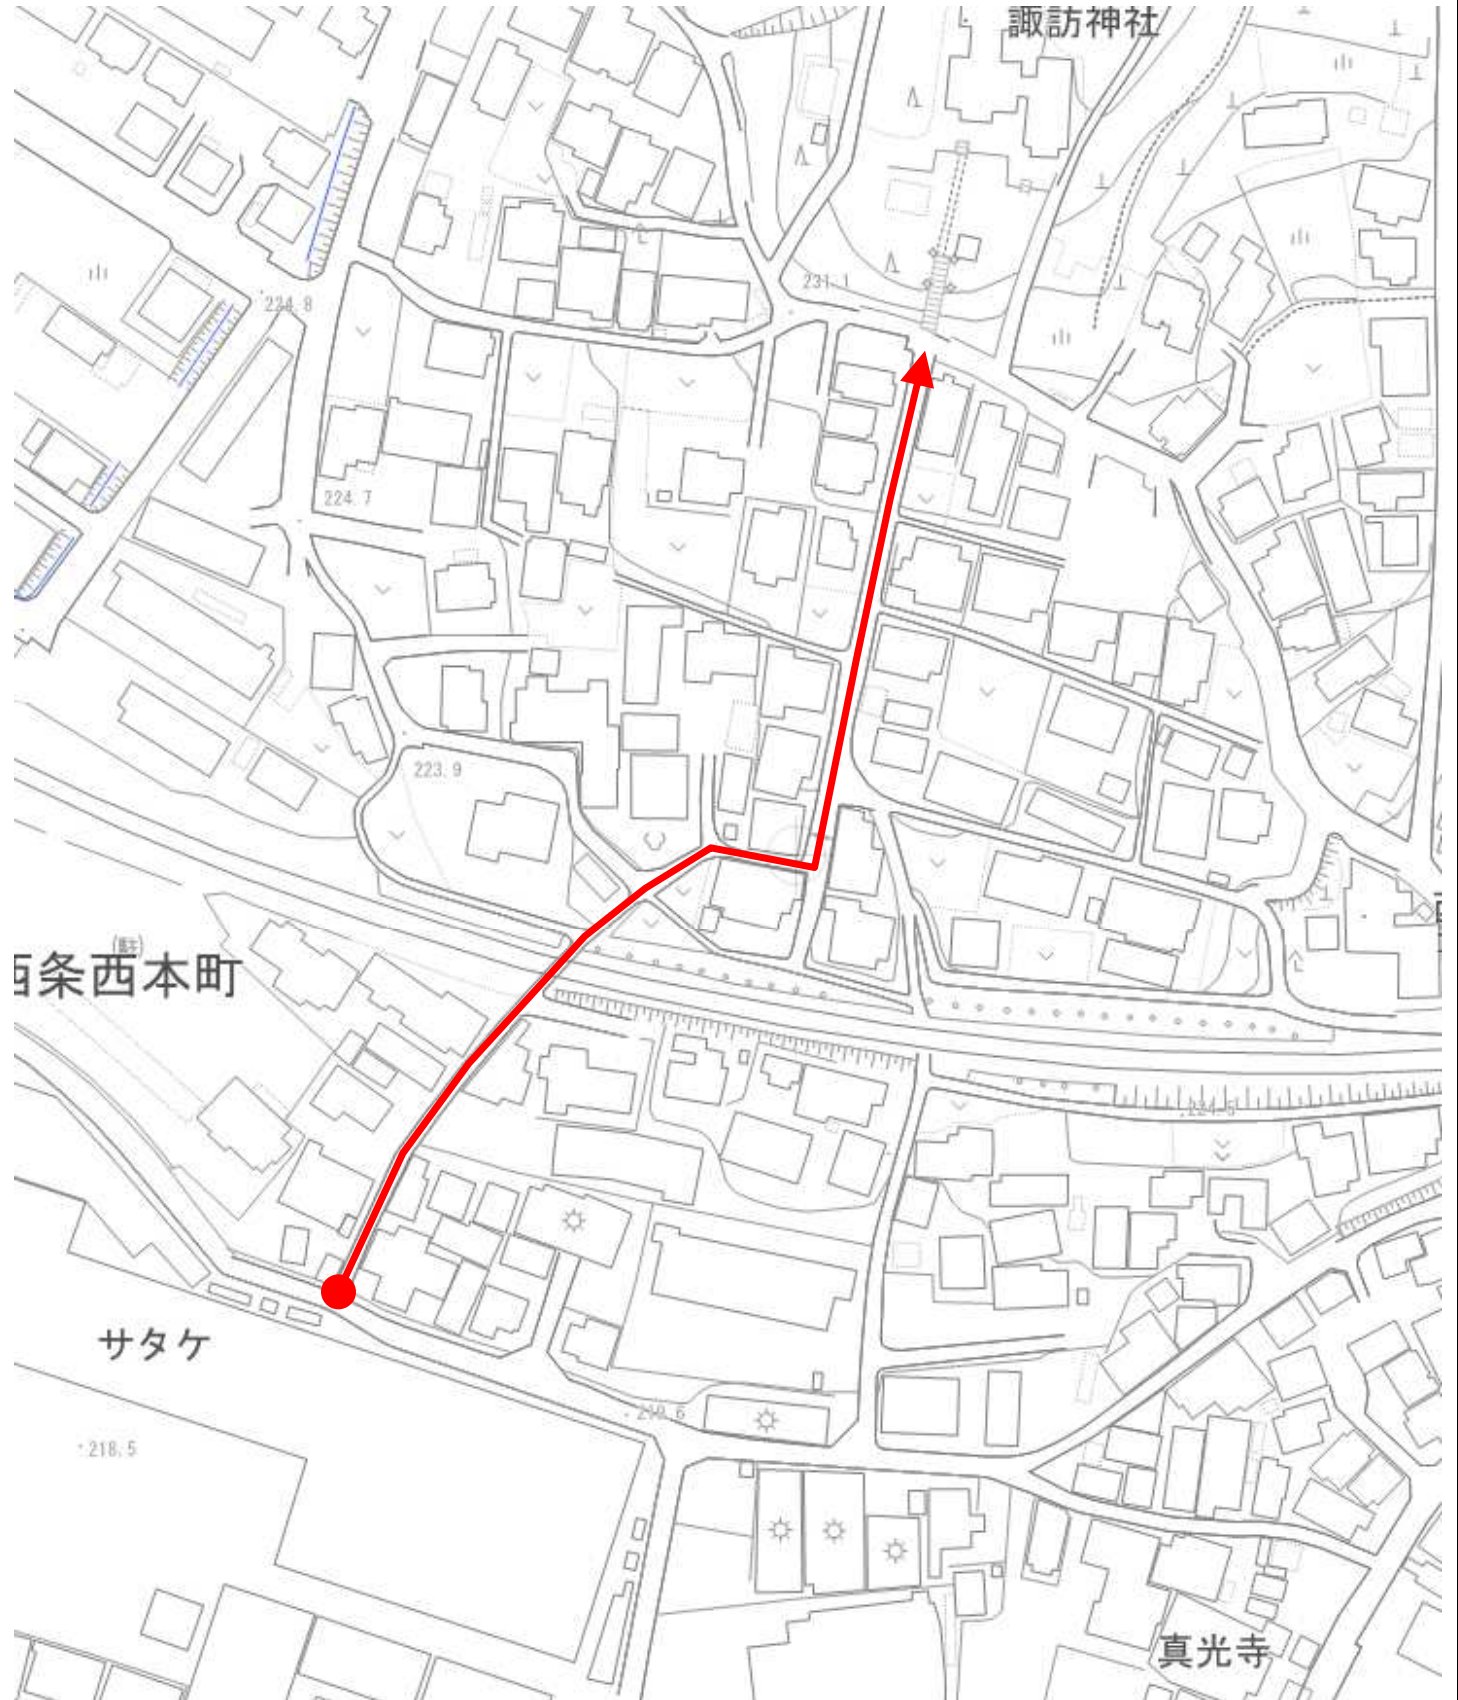

令和3年第1回東広島市議会定例会
提出議案添付資料

資料	1	議案第20号……………	1
資料	2	議案第21号……………	2
資料	3	議案第22号……………	9

廃止路線

諏訪3号線

認定路線

寺家北60号線

認定路線

下見54号線

認定路線

下三永68号線

NTT三永電話交換局

247.9
東広島市
三永小学

認定路線

中組 6 4 号線

認定路線

新屋田線

認定路線

西本町12号線

認定路線

諏訪3号線

位置図

西高屋駅南北自由通路 概略図

平面図

断面図

(南北自由通路断面)