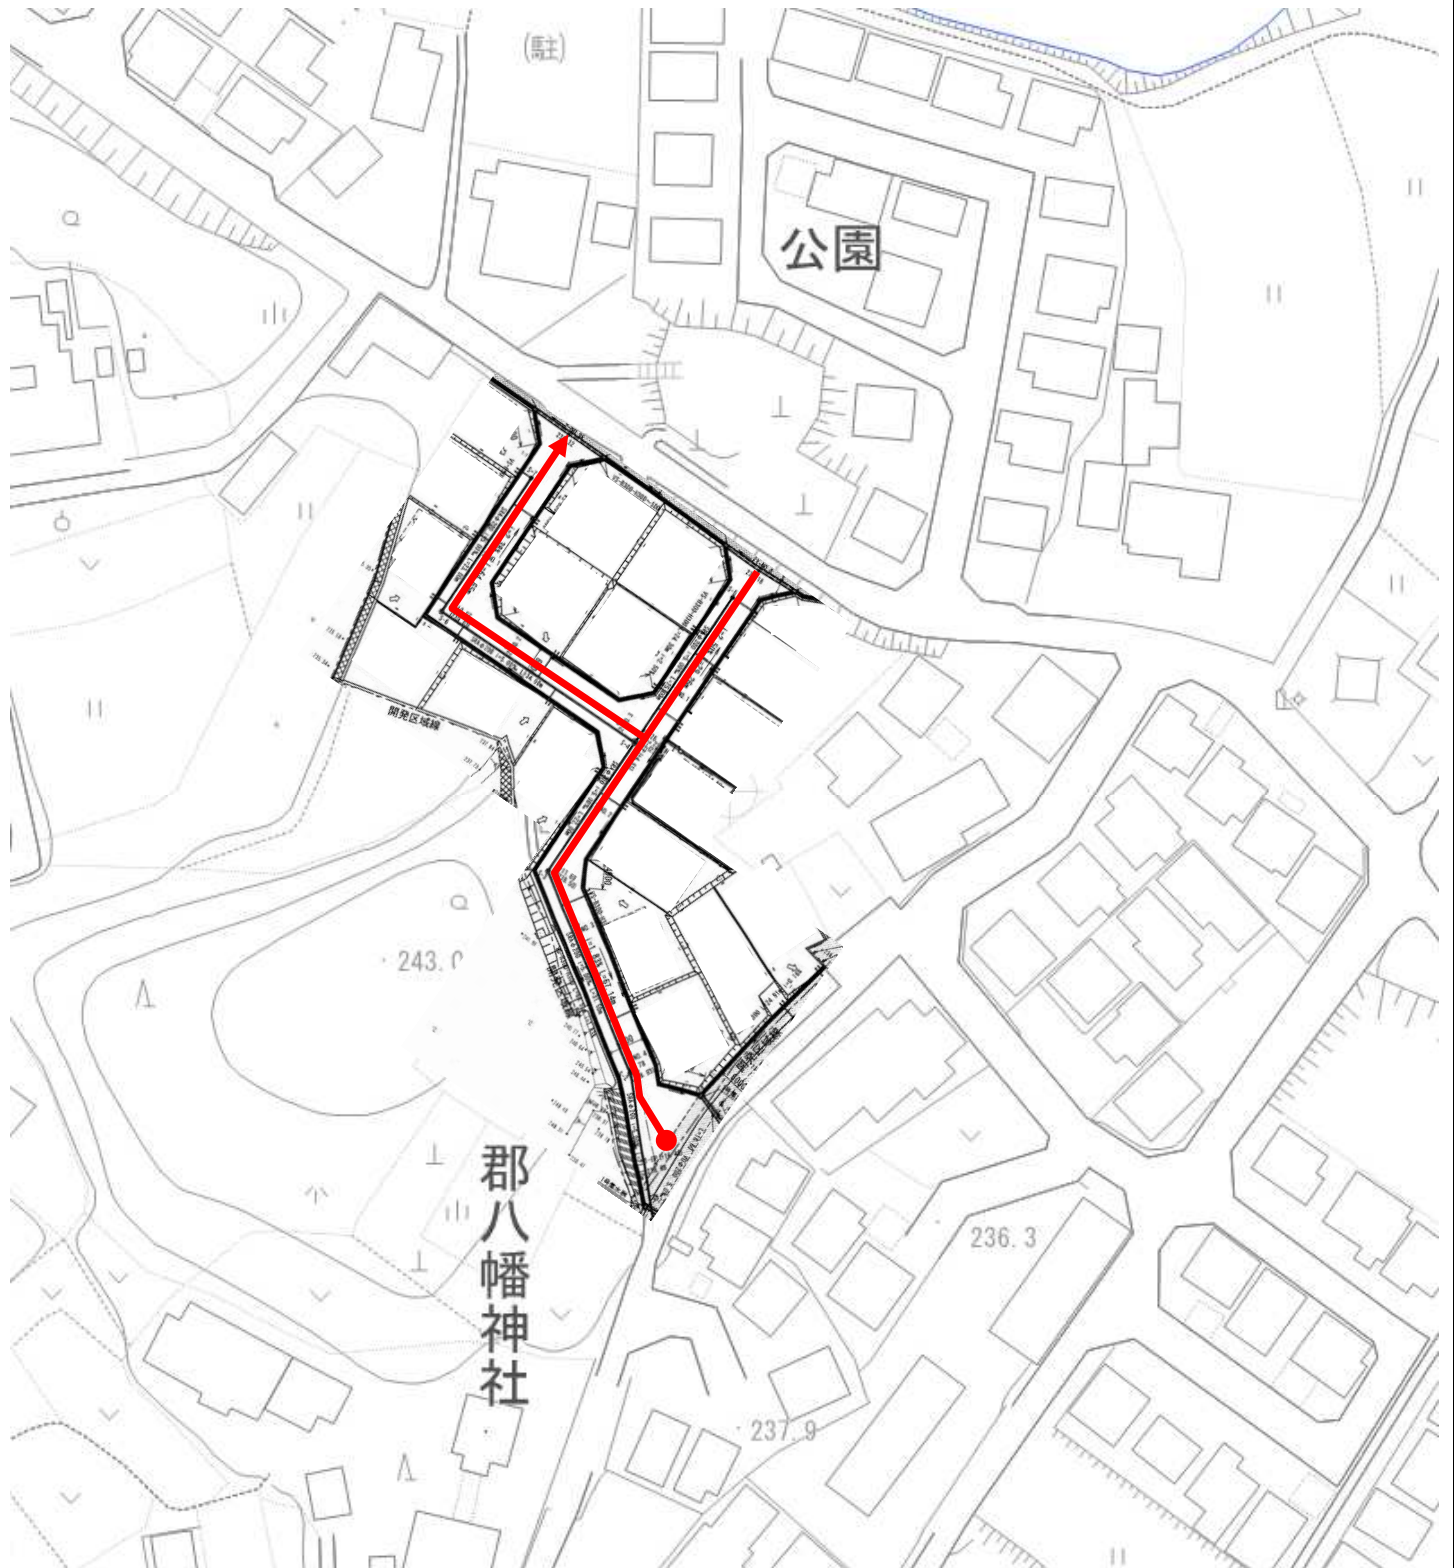

令和3年第1回東広島市議会定例会
提出議案添付資料

資料	1	議案第20号……………	1
資料	2	議案第21号……………	2
資料	3	議案第22号……………	9

廃止路線

諏訪3号線

認定路線

寺家北60号線

認定路線

下見54号線

認定路線

下三永68号線

NTT三永電話交換局

247.9
東広島市
三永小学

認定路線

中組 6 4 号線

認定路線

新屋田線

認定路線

西本町12号線

認定路線

諏訪3号線

位置図

西高屋駅南北自由通路 概略図

平面図

断面図

(南北自由通路断面)