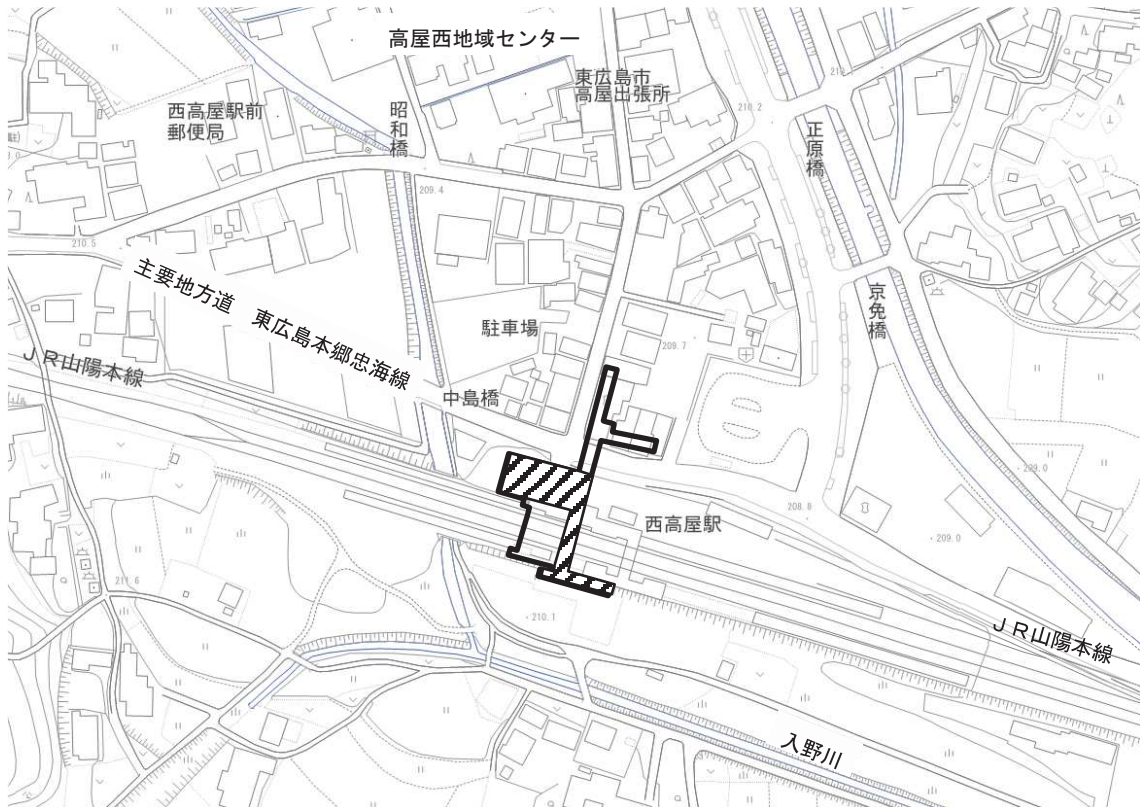

認定路線

西本町12号線

認定路線

諏訪3号線

位置図

西高屋駅南北自由通路 概略図

平面図

断面図

(南北自由通路断面)