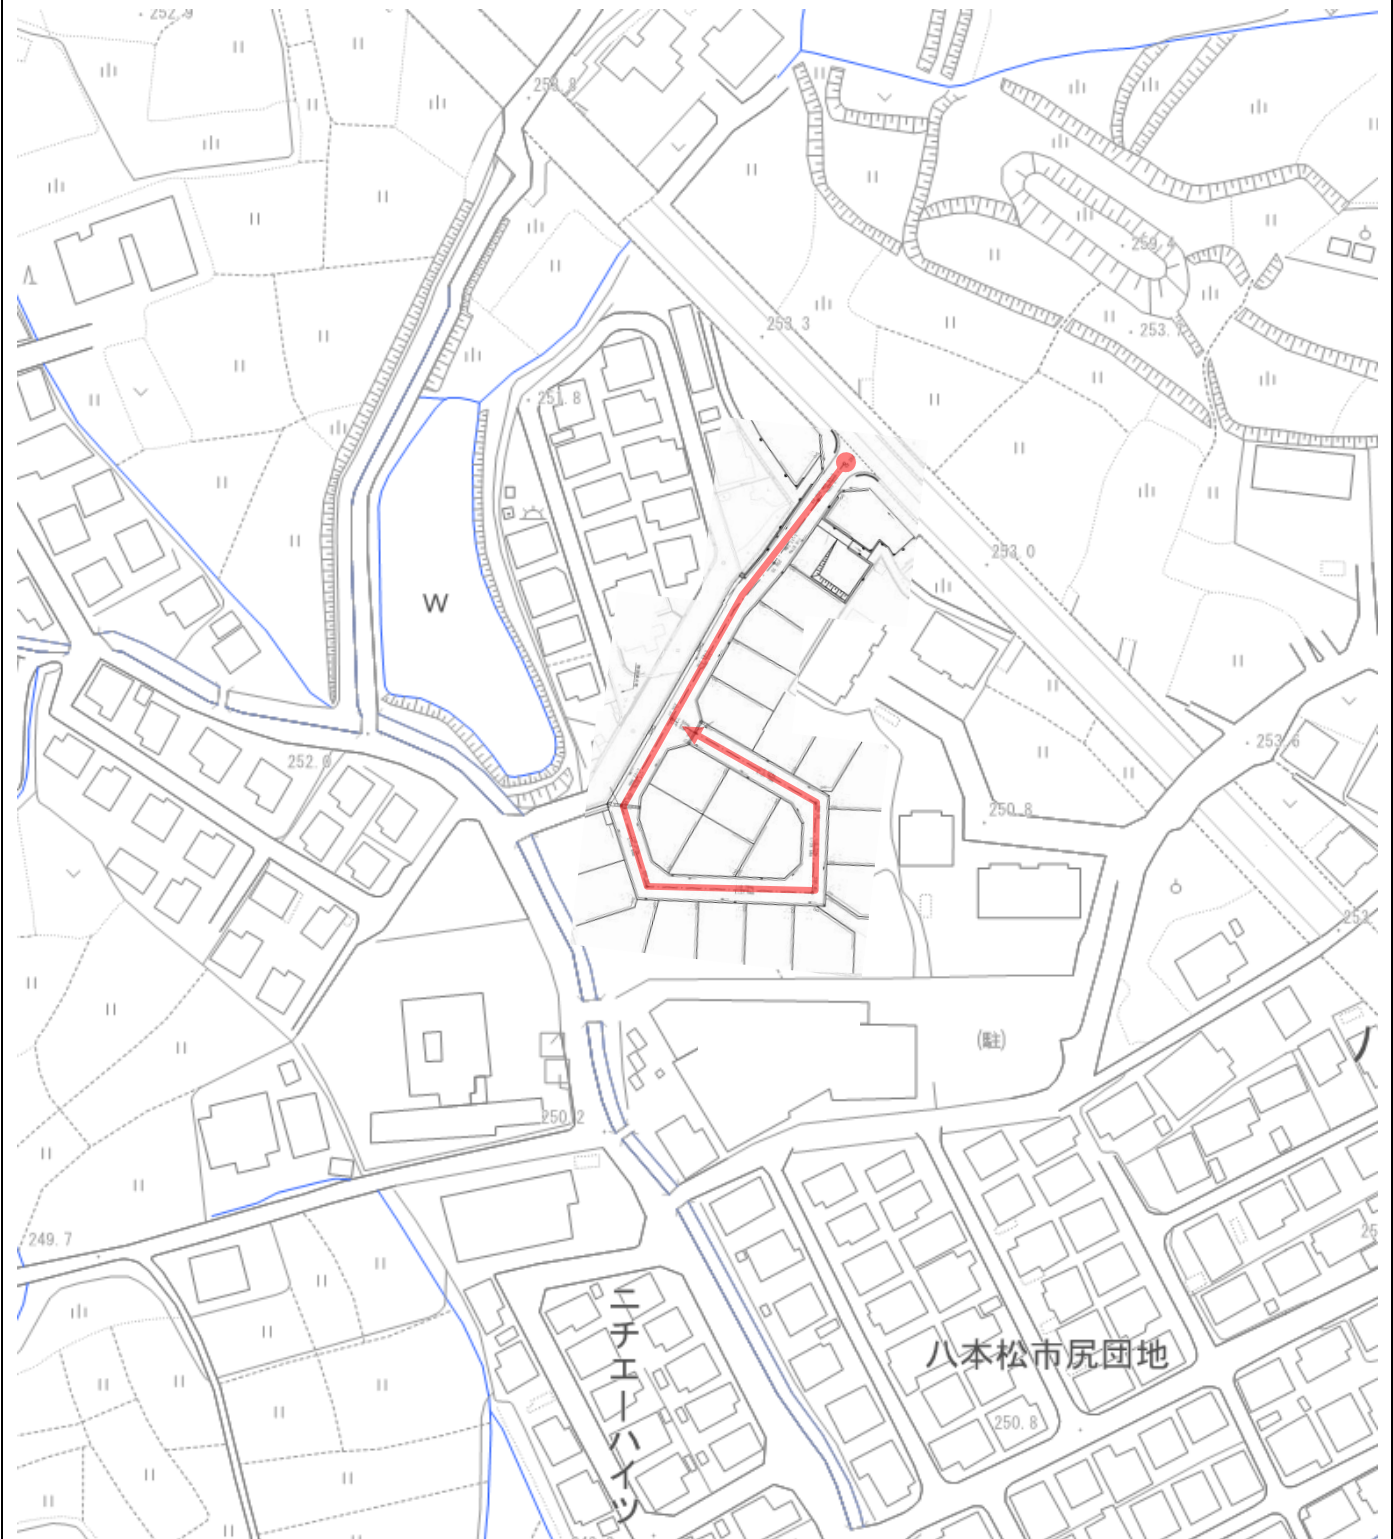

認定路線

中組 6 4 号線