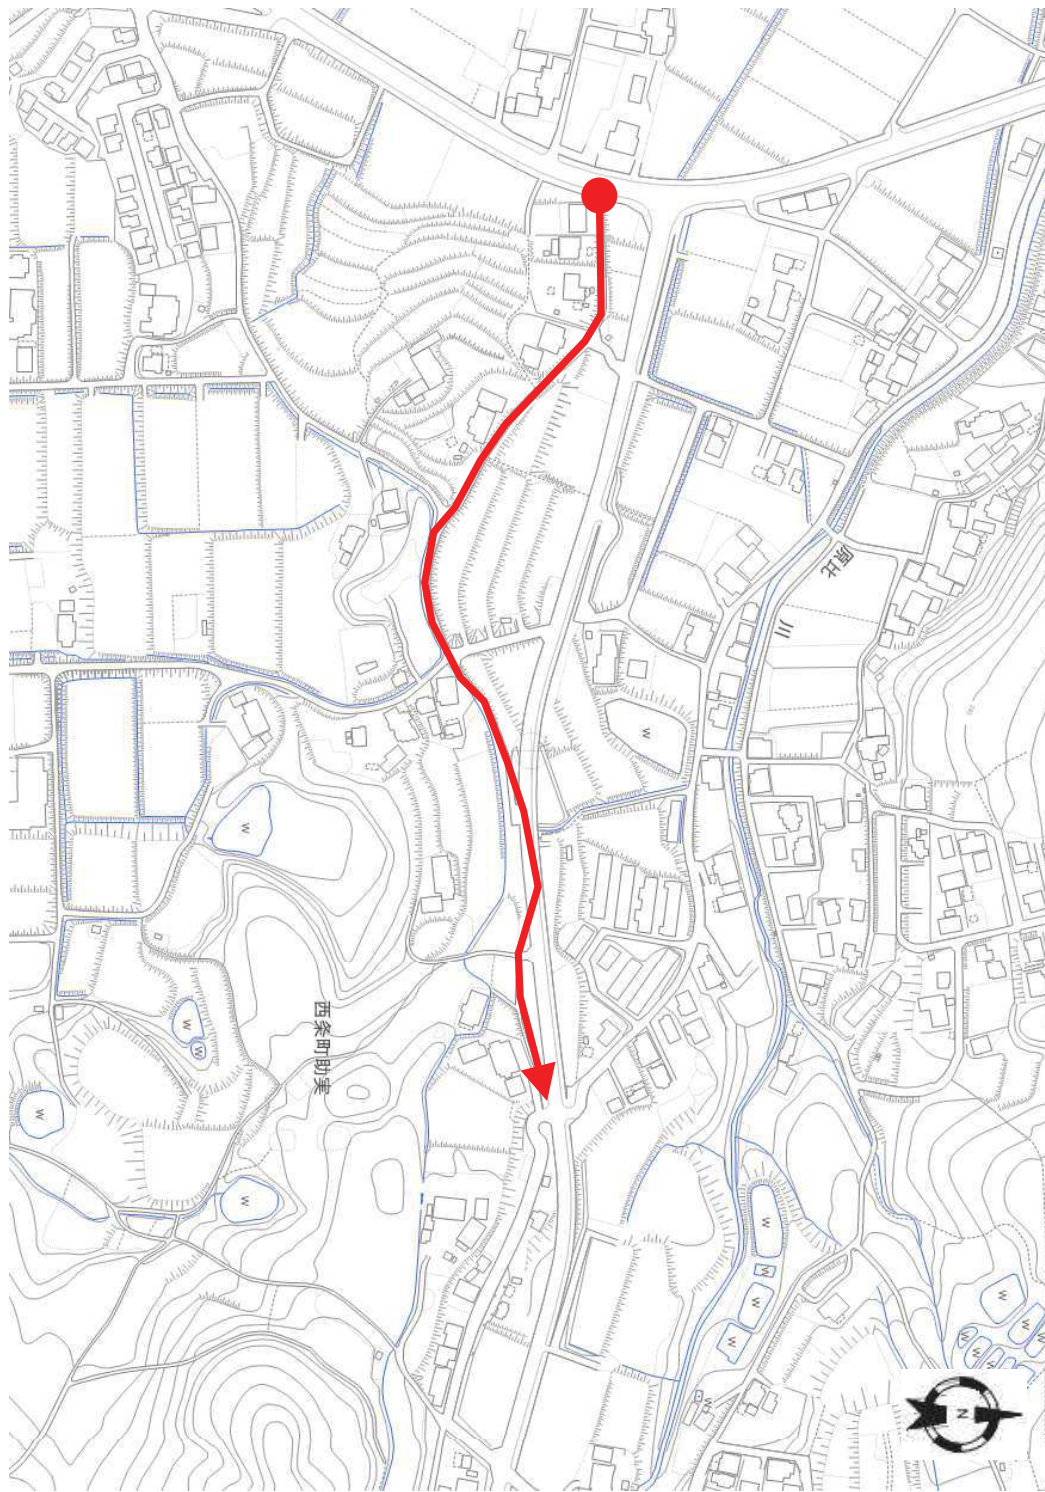

廃止路線

助実 2 3 号線