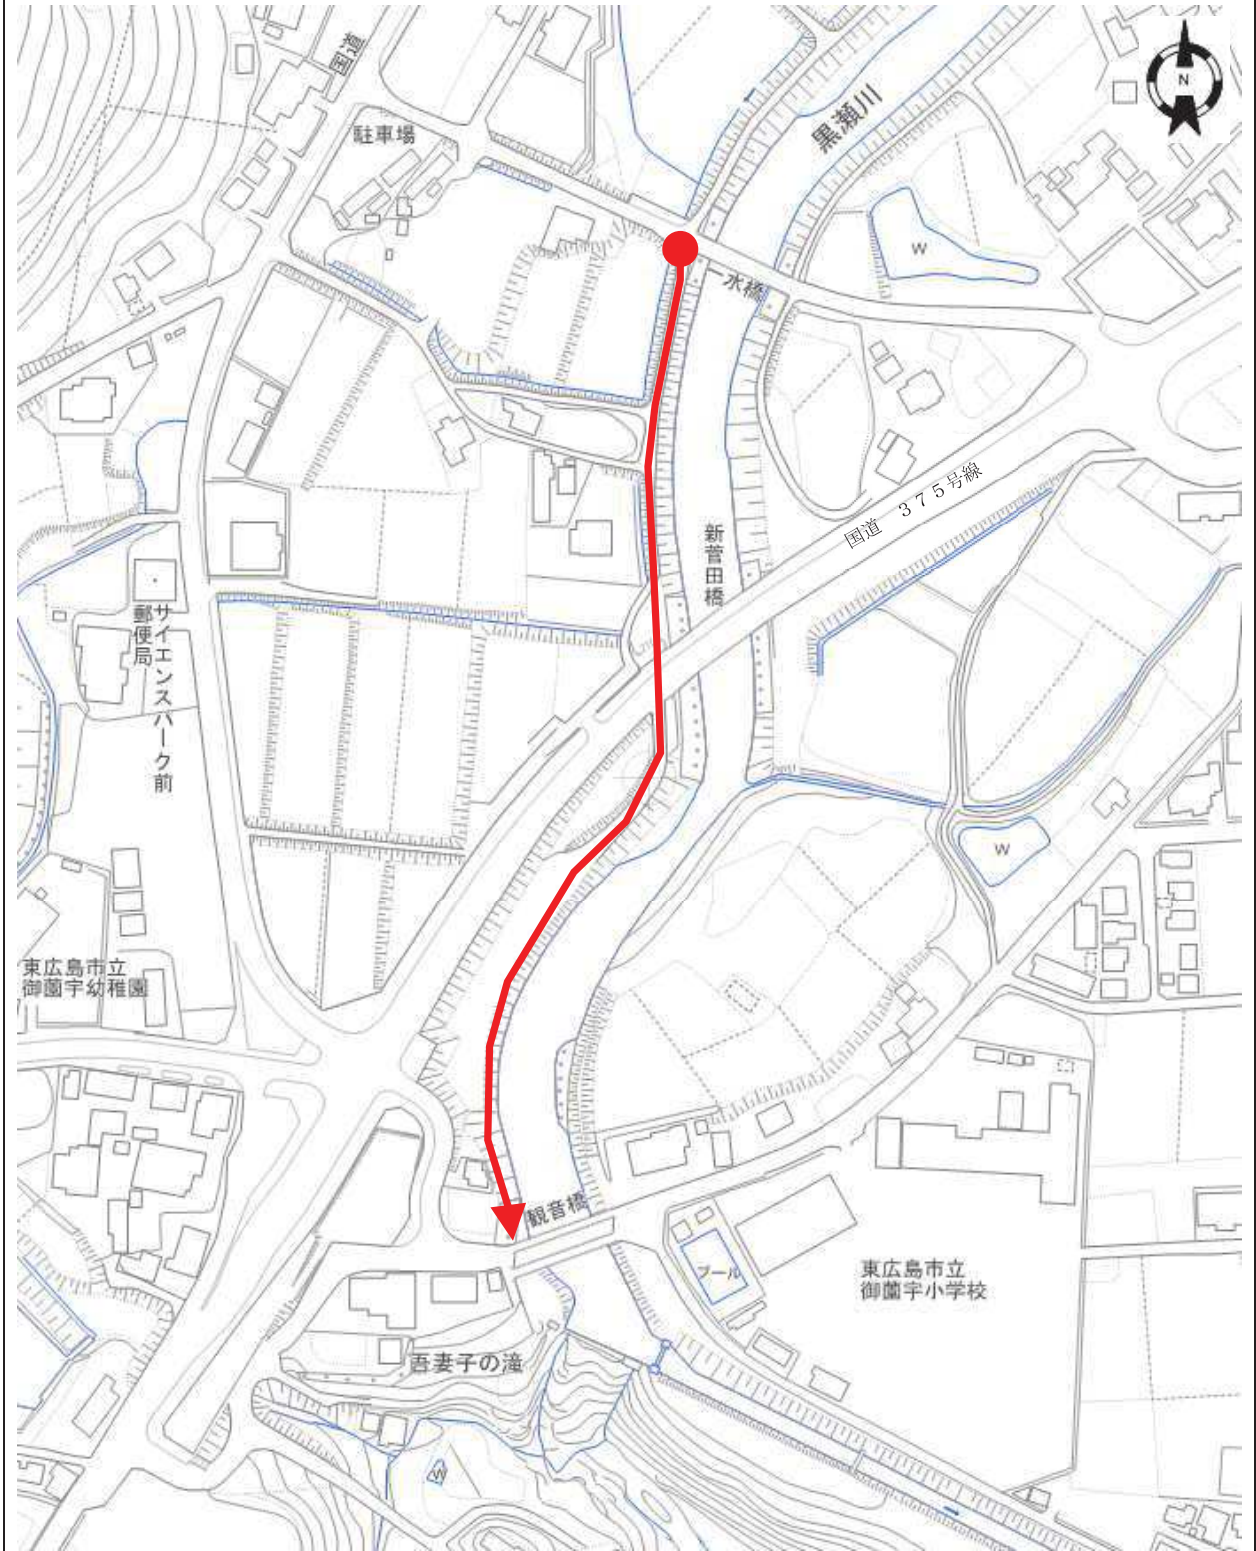

廃止路線

丸山兼沢線

廃止路線

丸山兼沢線

廃止路線

御菌宇西25号線

廃止路線

西条11号線