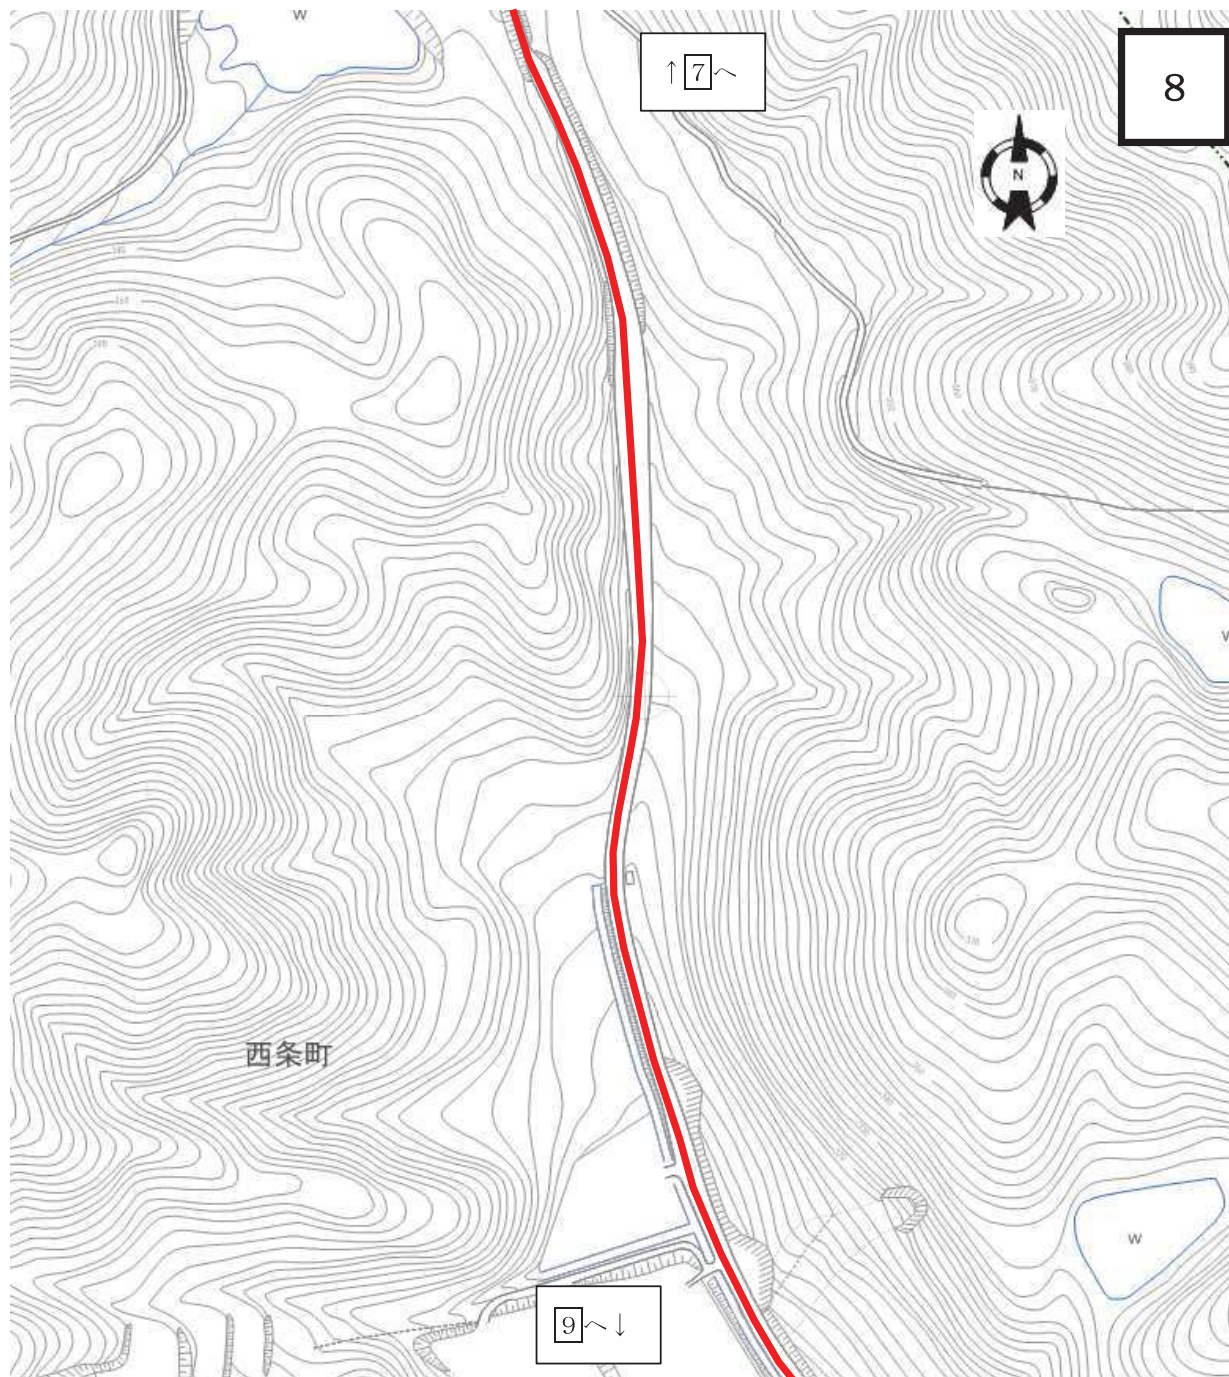

廃止路線

土与丸上三永線