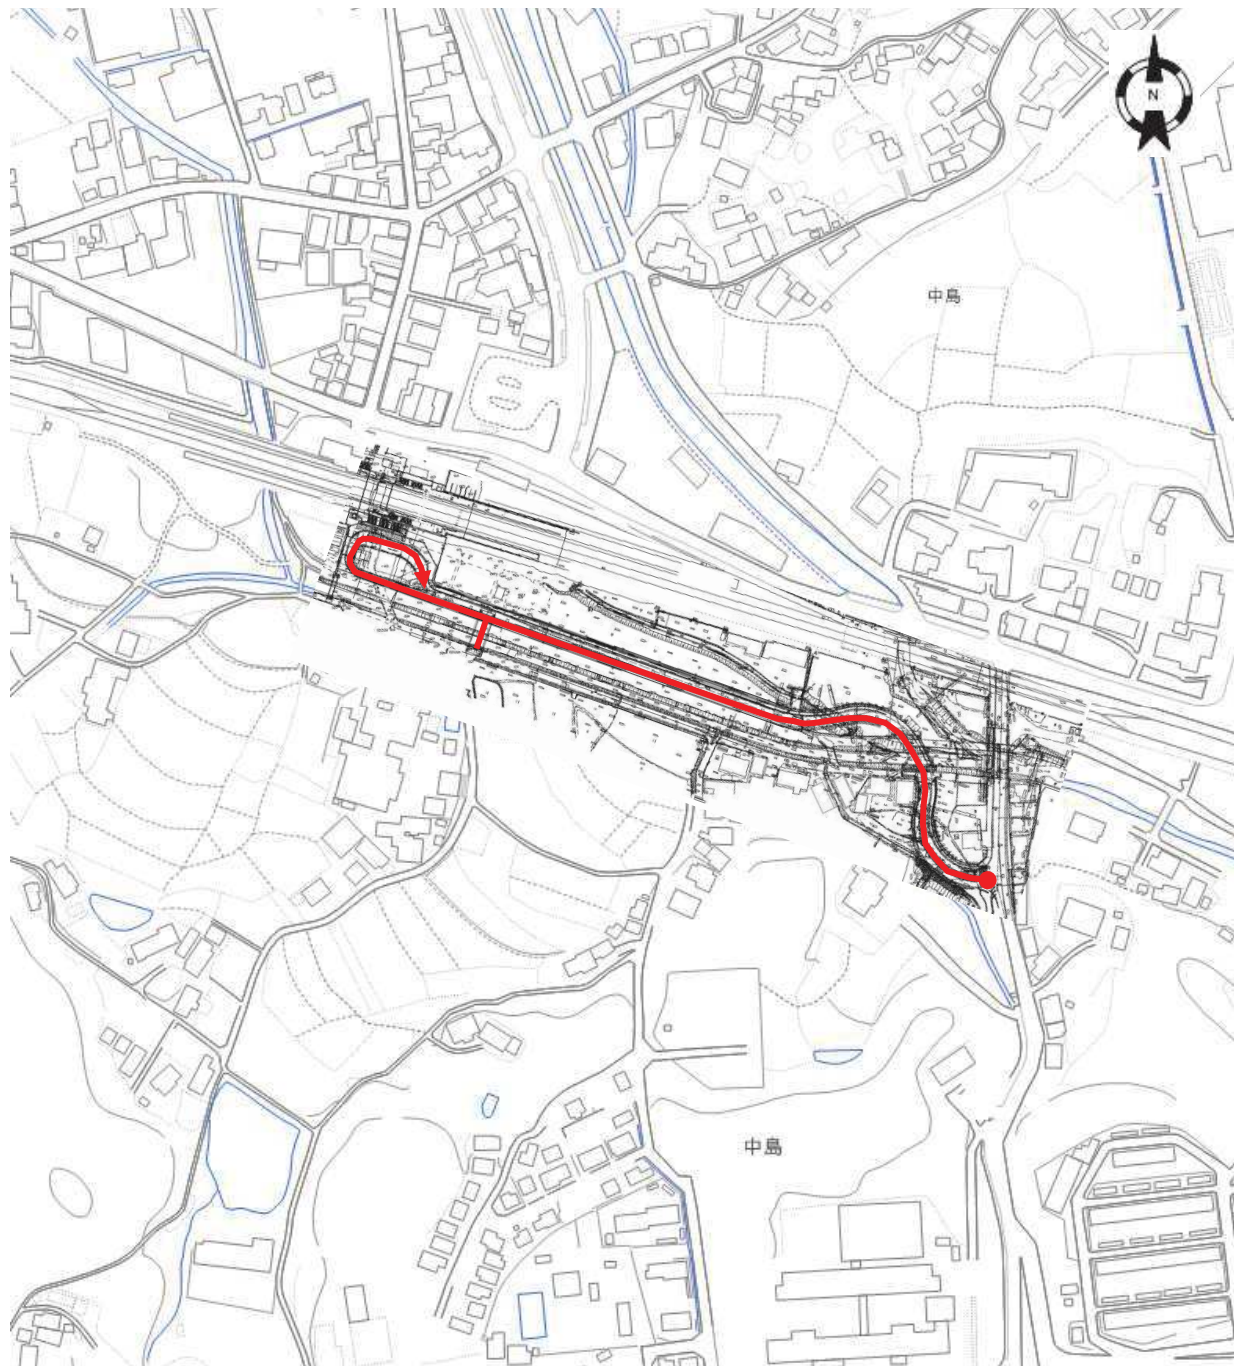

認定路線

榑原中央線

認定路線

楢原中央線

認定路線

中島 30 号線

認定路線

兼沢檜原線