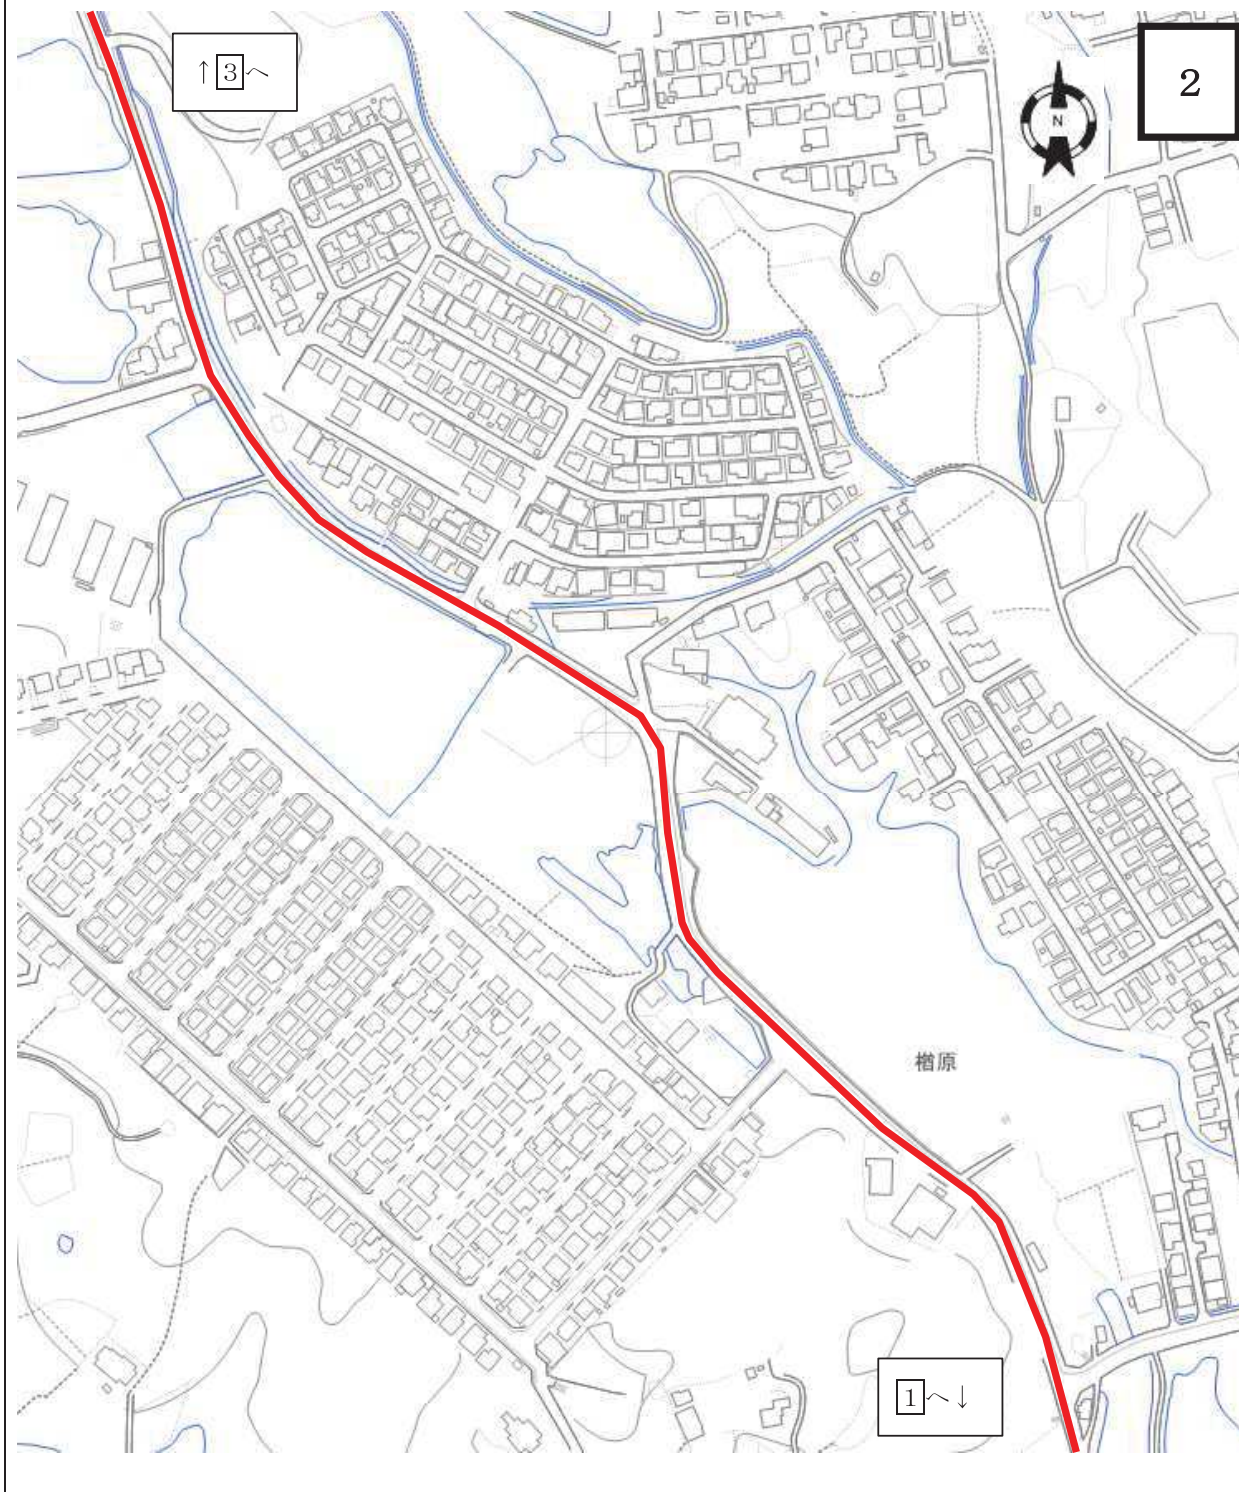

認定路線

榑原中央線

認定路線

楢原中央線

認定路線

中島 30 号線

認定路線

兼沢檜原線