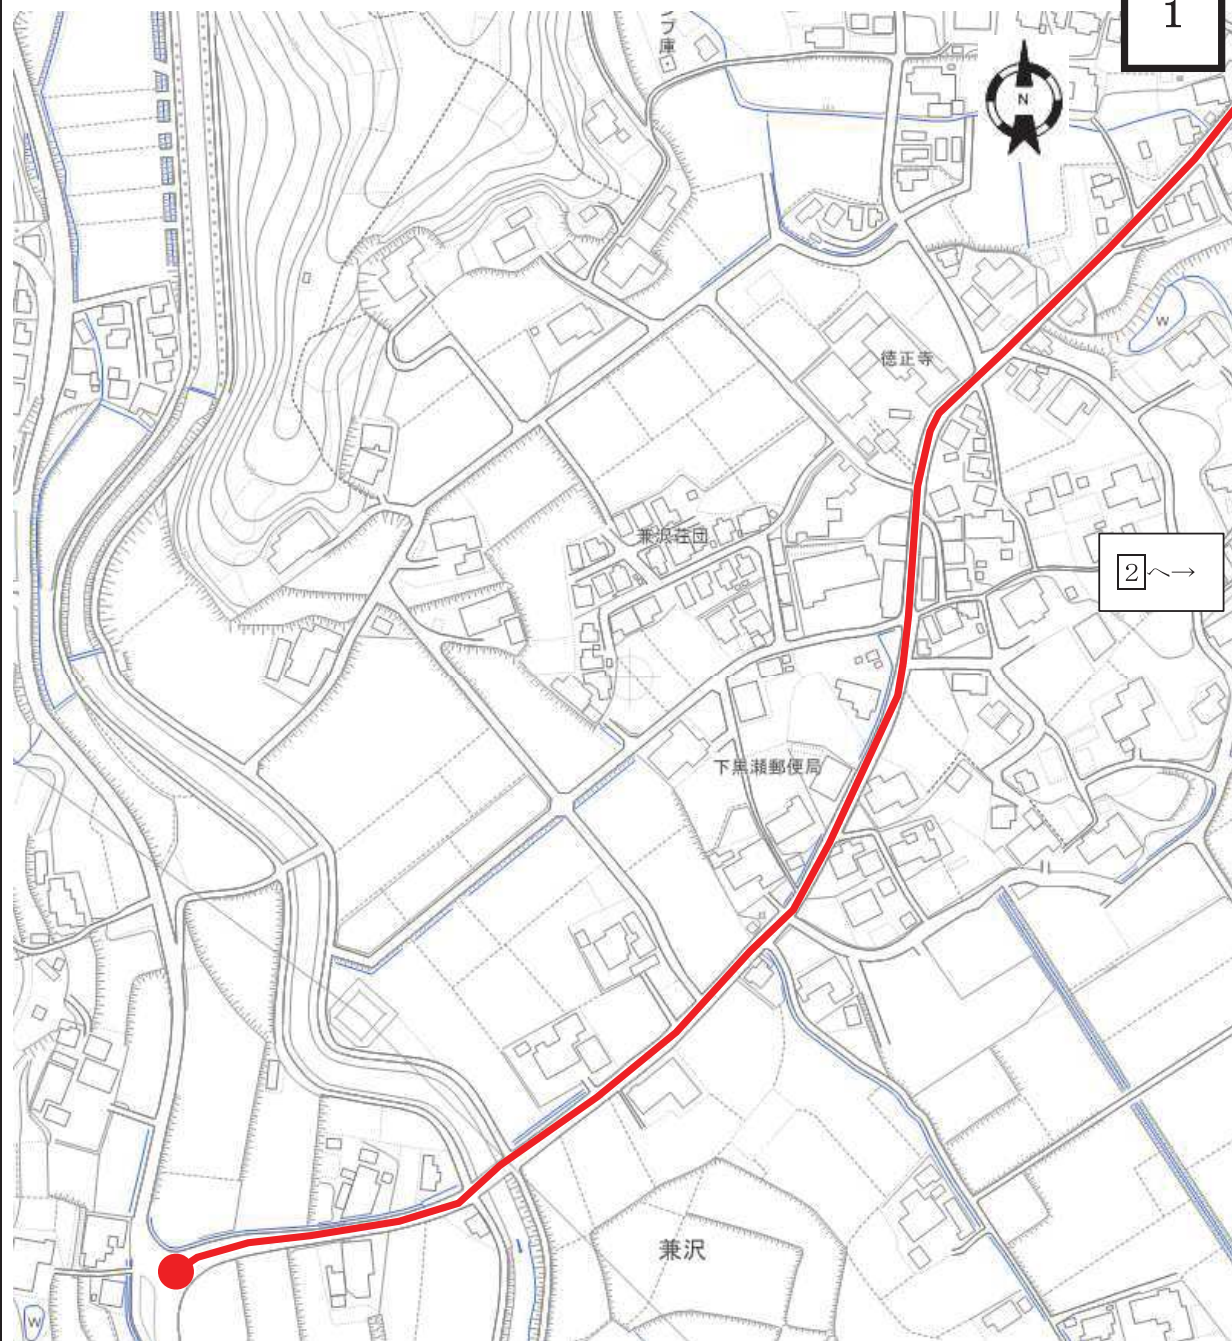

認定路線

榑原中央線

認定路線

楢原中央線

認定路線

中島 30 号線

認定路線

兼沢檜原線