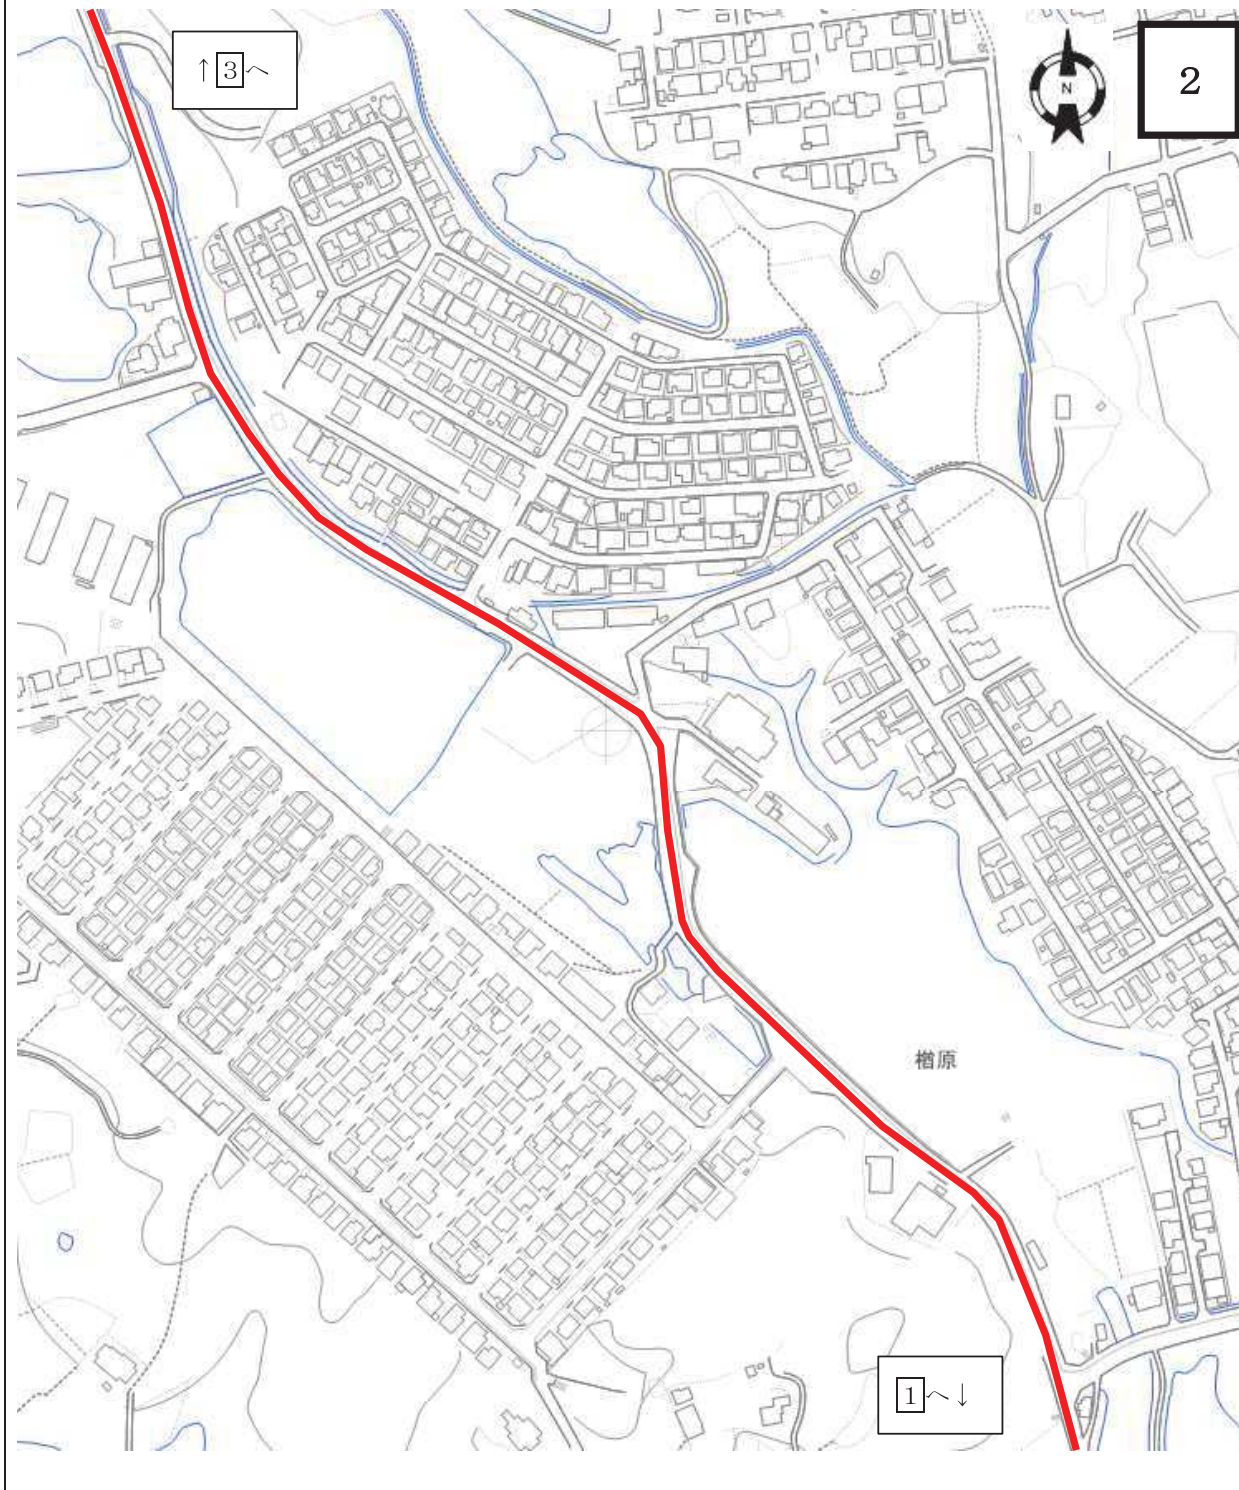

令和5年第1回東広島市議会定例会
提出議案添付資料

資料	1	議案第37号……………	1
資料	2	議案第38号……………	26

廃止路線

榎原中央線

廃止路線

榎原中央線

廃止路線

楯原中央線

廃止路線

中島30号線

廃止路線

丸山兼沢線

廃止路線

丸山兼沢線

廃止路線

丸山兼沢線

廃止路線

丸山兼沢線

廃止路線

丸山兼沢線

廃止路線

御菌宇西25号線

廃止路線

西条11号線