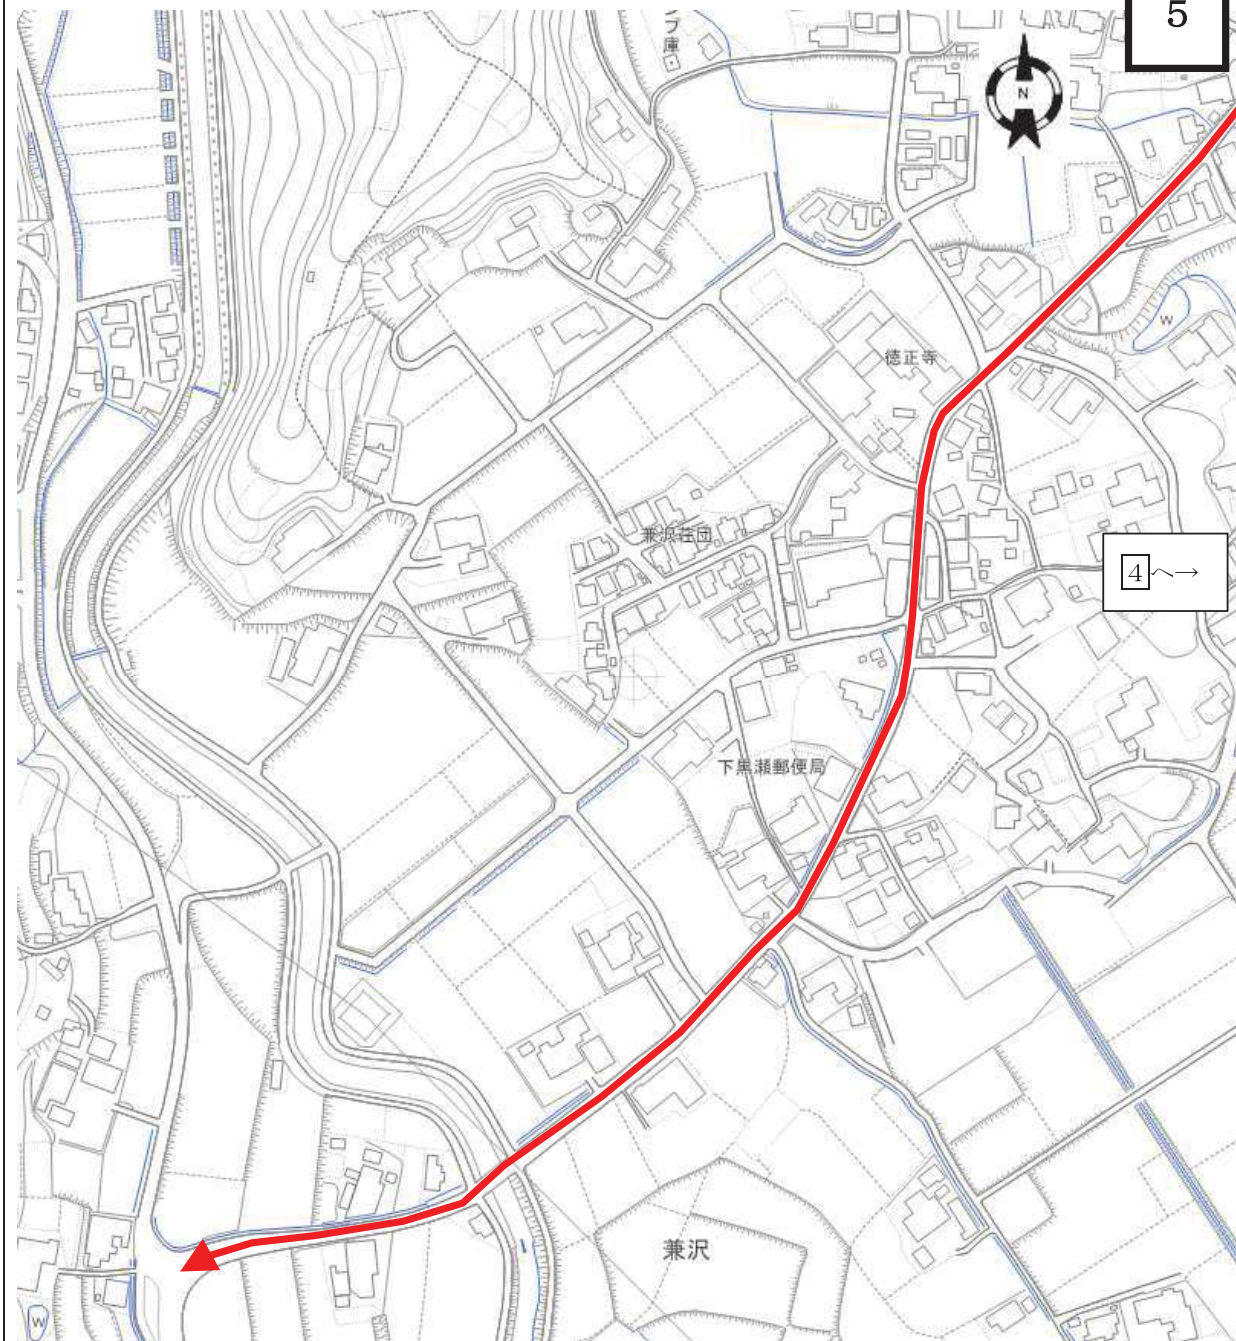

廃止路線

中島30号線

廃止路線

丸山兼沢線

廃止路線

丸山兼沢線

廃止路線

丸山兼沢線

廃止路線

丸山兼沢線

廃止路線

丸山兼沢線

廃止路線

御菌宇西25号線

廃止路線

西条11号線