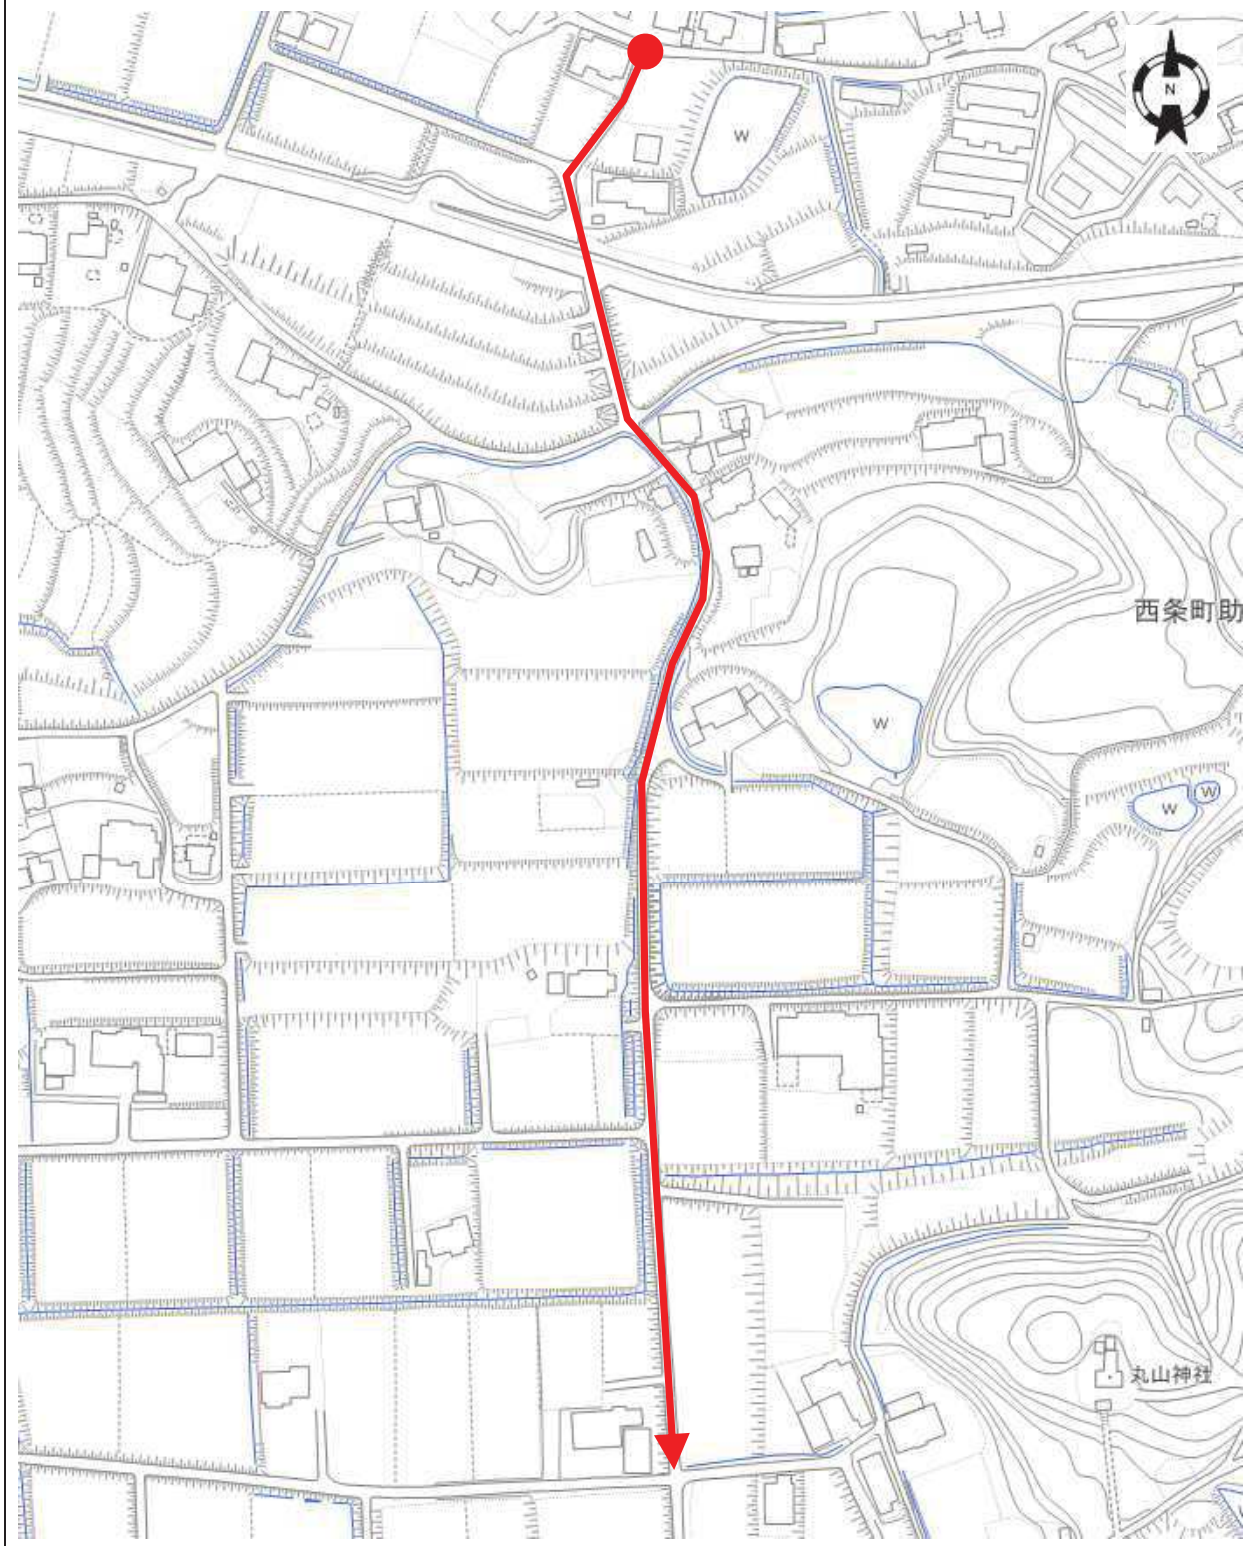

廃止路線

助実25号線