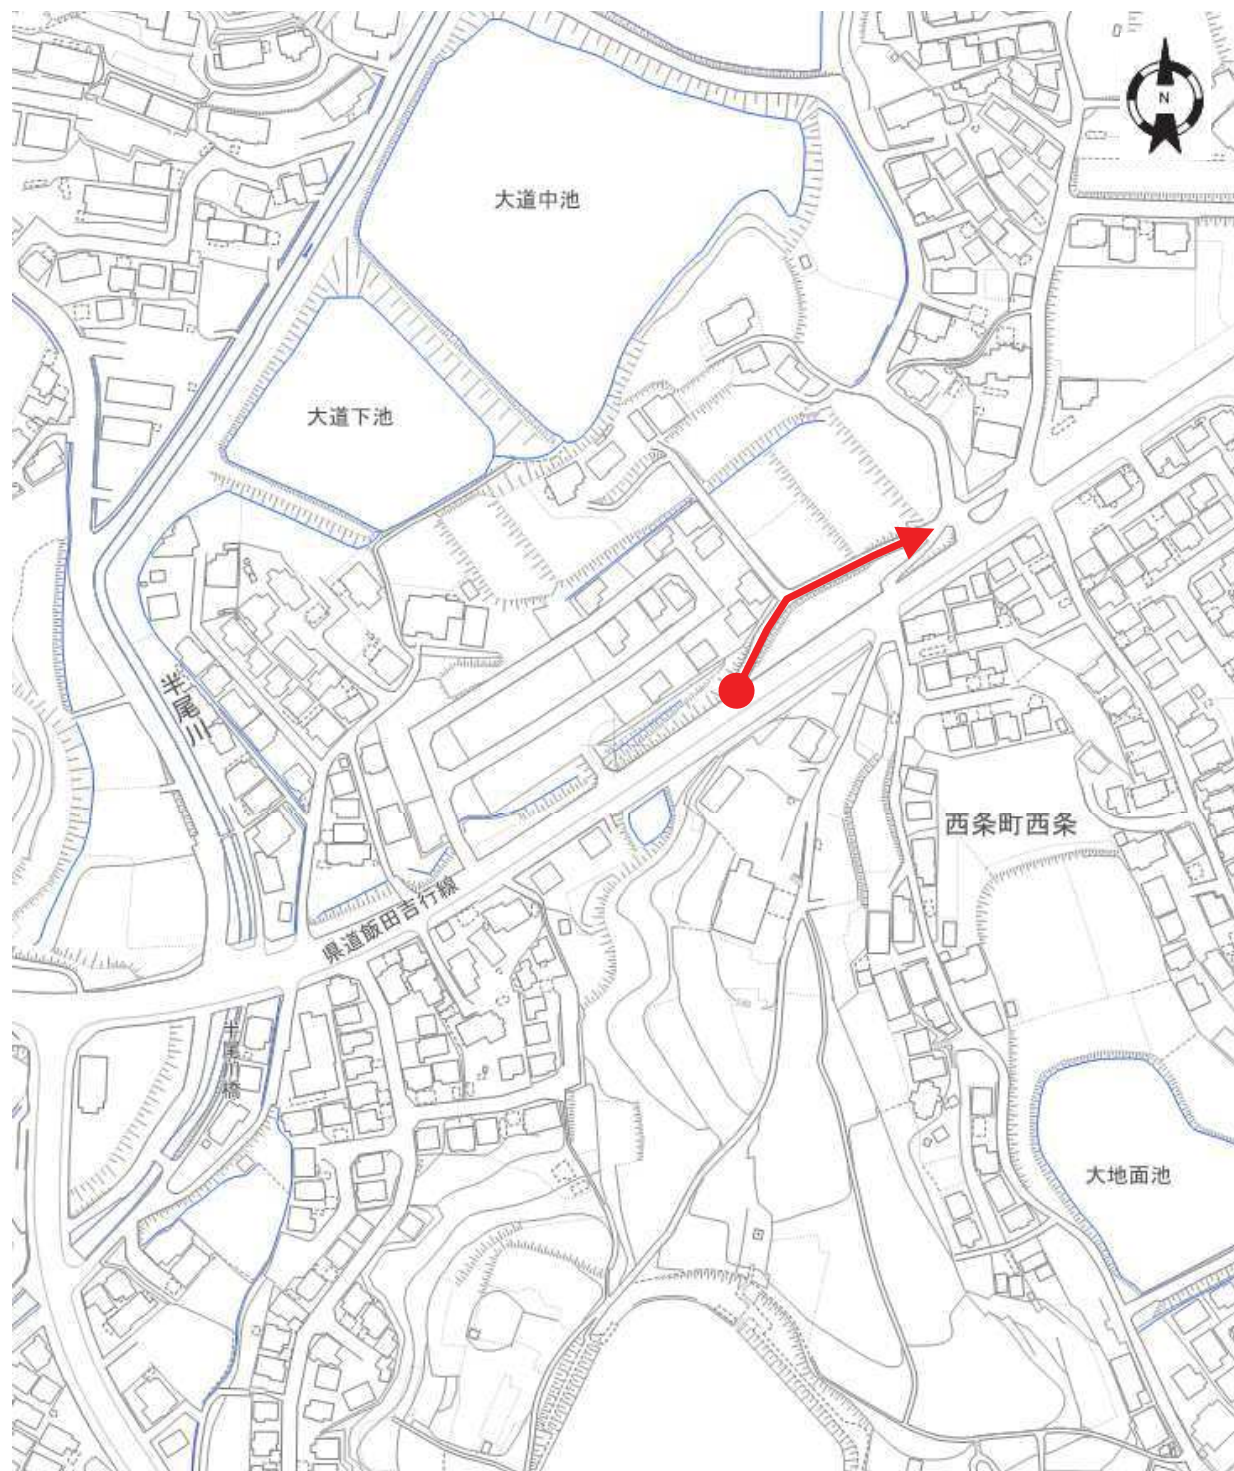

兼沢檜原線

5

認定路線

御菌宇西25号線

認定路線

西条11号線

認定路線

吉行 2 1 号線