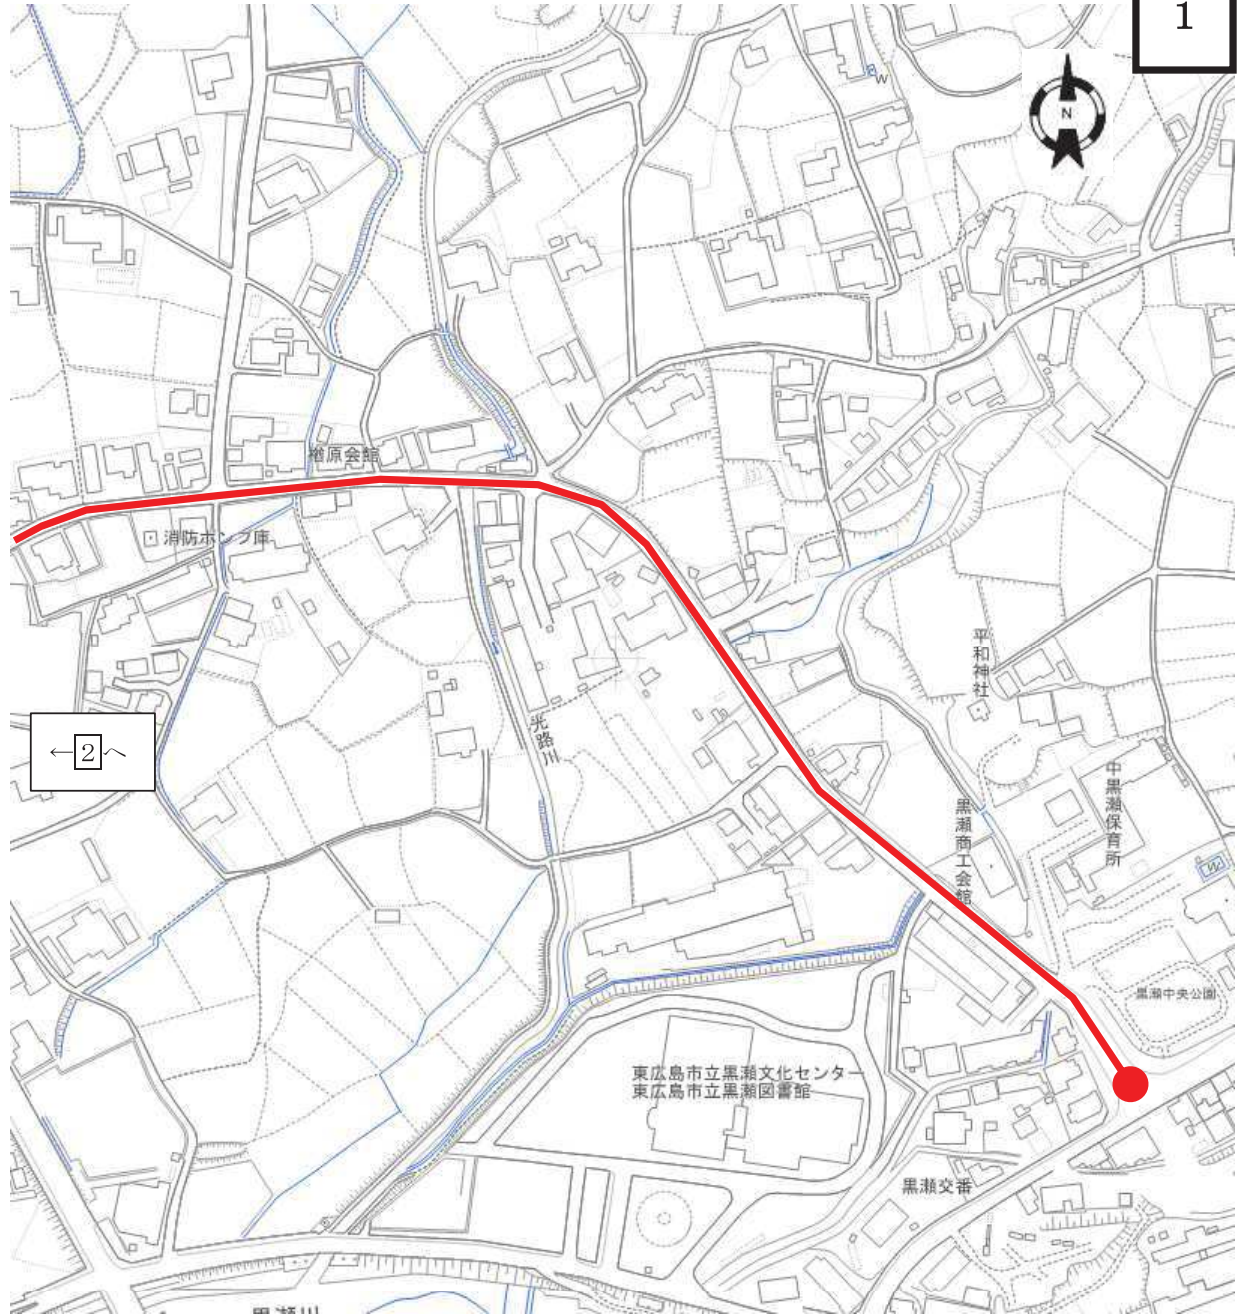

令和5年第1回東広島市議会定例会
提出議案添付資料

資料	1	議案第37号……………	1
資料	2	議案第38号……………	26

廃止路線

榎原中央線

廃止路線

榎原中央線

廃止路線

楯原中央線

廃止路線

中島30号線

廃止路線

丸山兼沢線

廃止路線

丸山兼沢線

廃止路線

丸山兼沢線

廃止路線

丸山兼沢線

廃止路線

丸山兼沢線

廃止路線

御菌宇西25号線

廃止路線

西条11号線