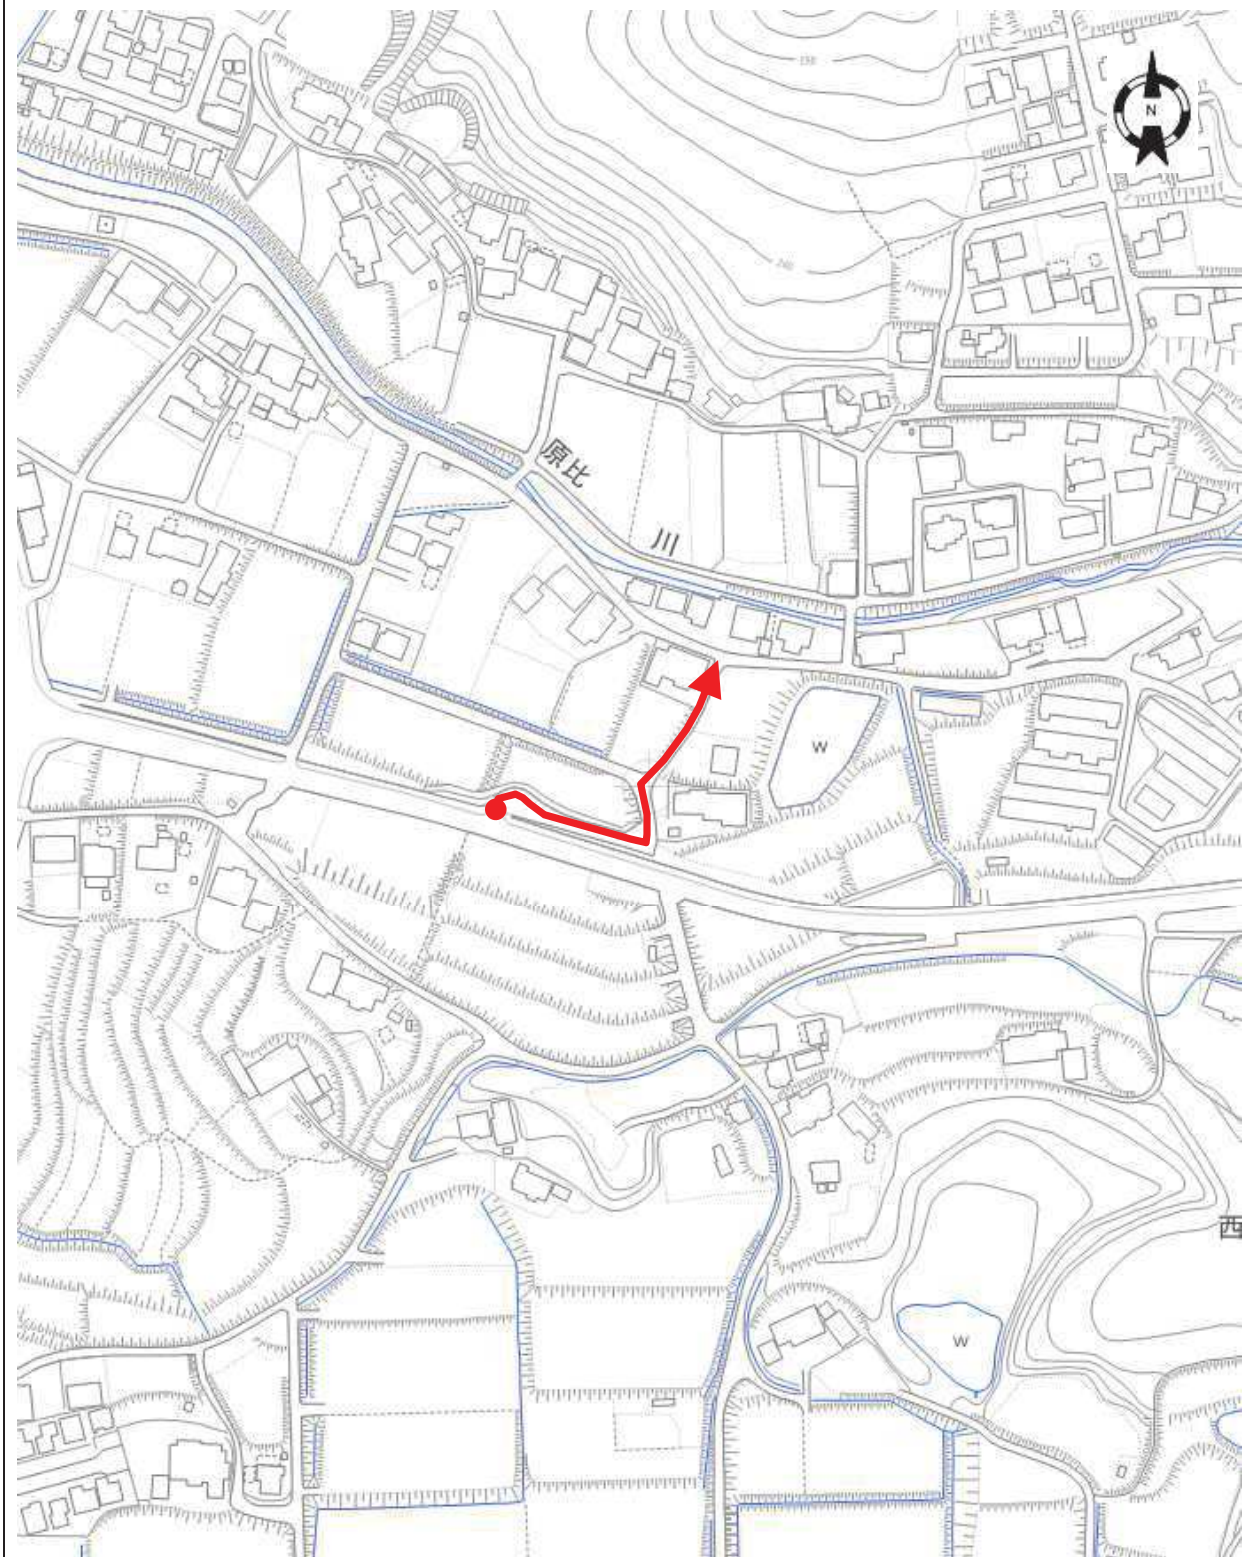

認定路線

助実41号線