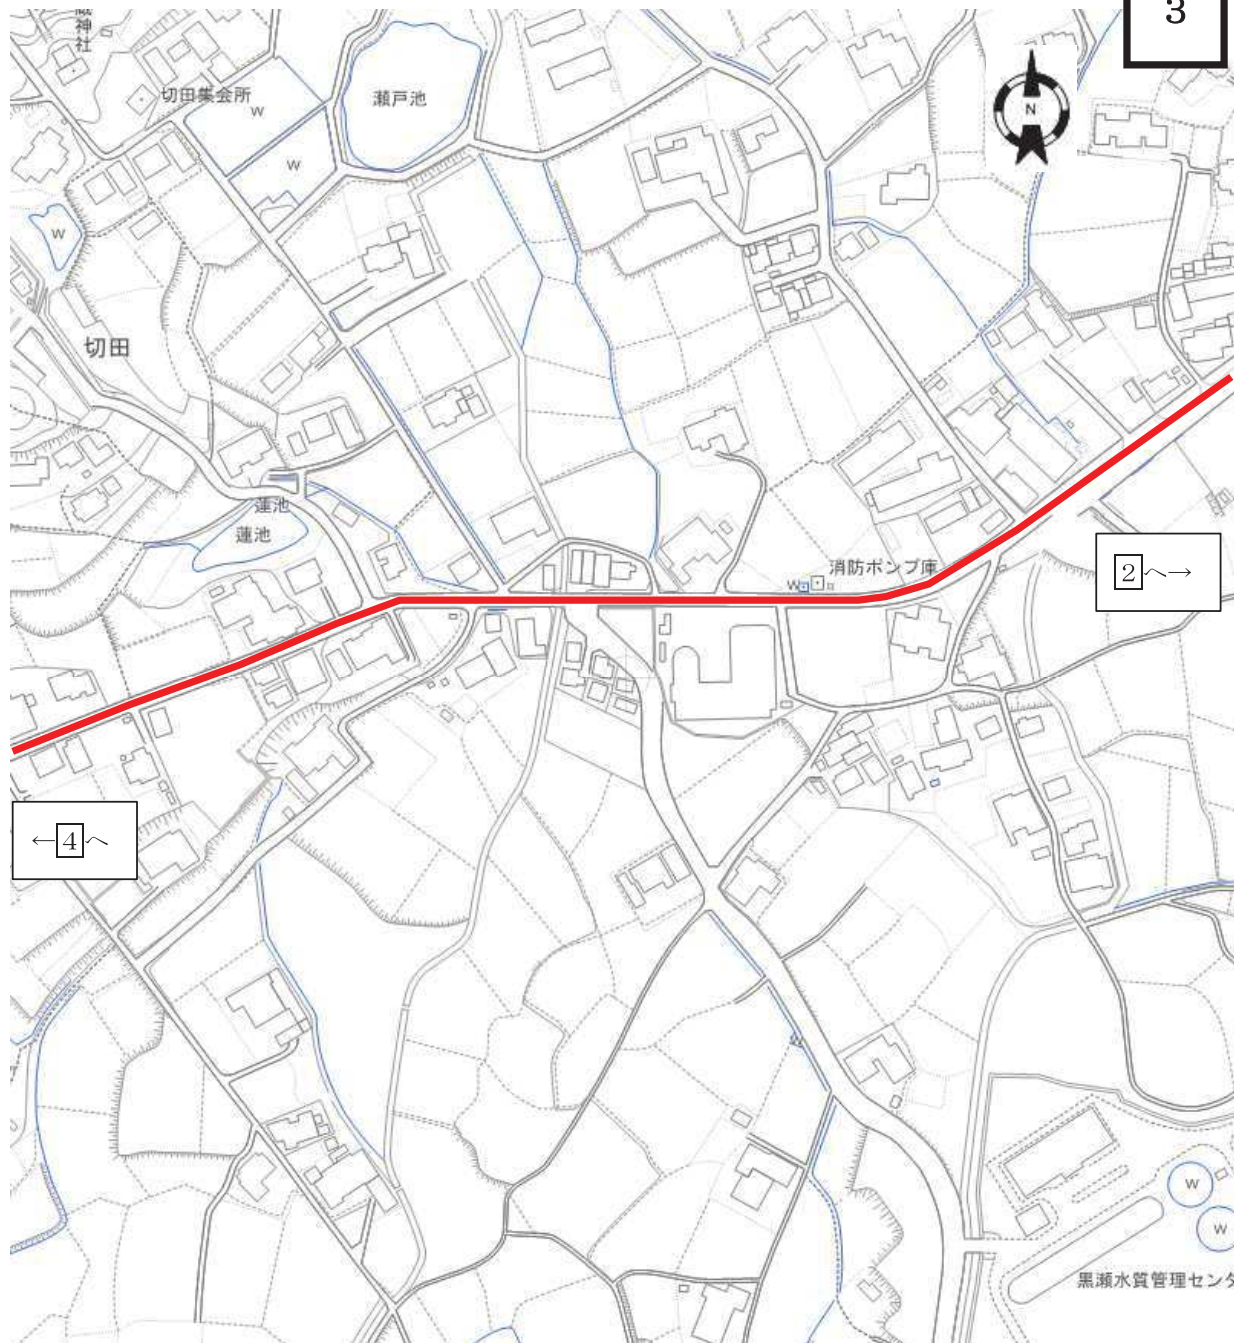

廃止路線

中島30号線

廃止路線

丸山兼沢線

廃止路線

丸山兼沢線

廃止路線

丸山兼沢線

廃止路線

丸山兼沢線

廃止路線

丸山兼沢線

廃止路線

御菌宇西25号線

廃止路線

西条11号線