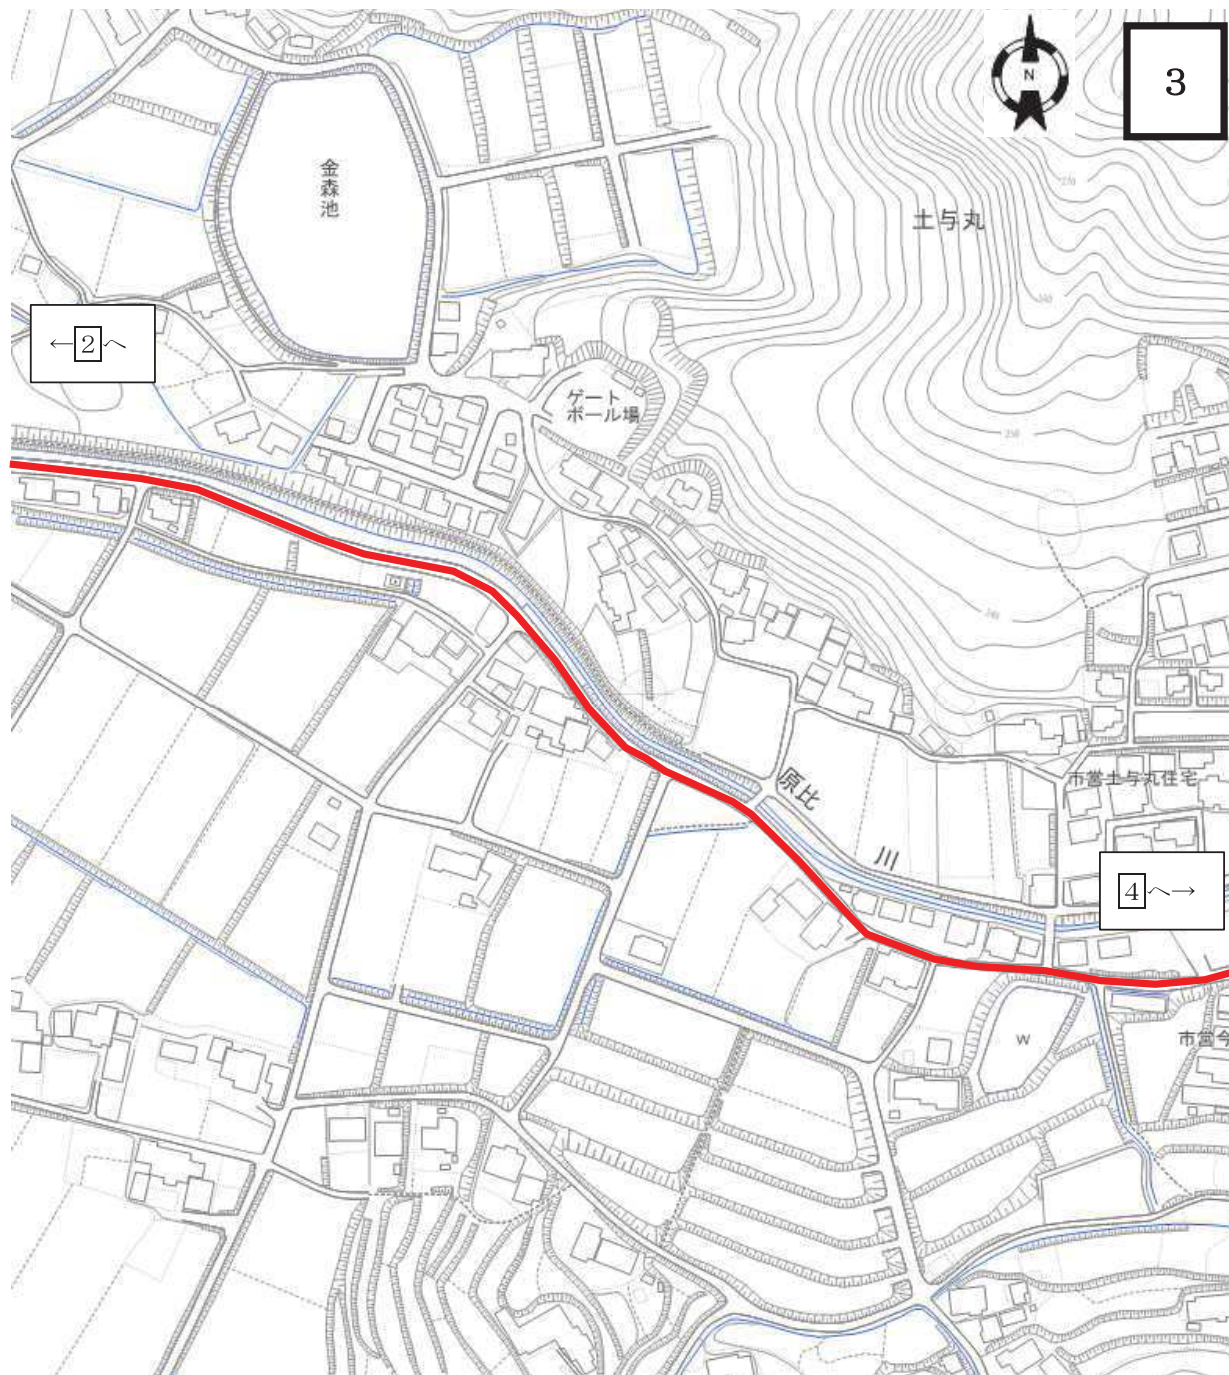

廃止路線

土与丸上三永線