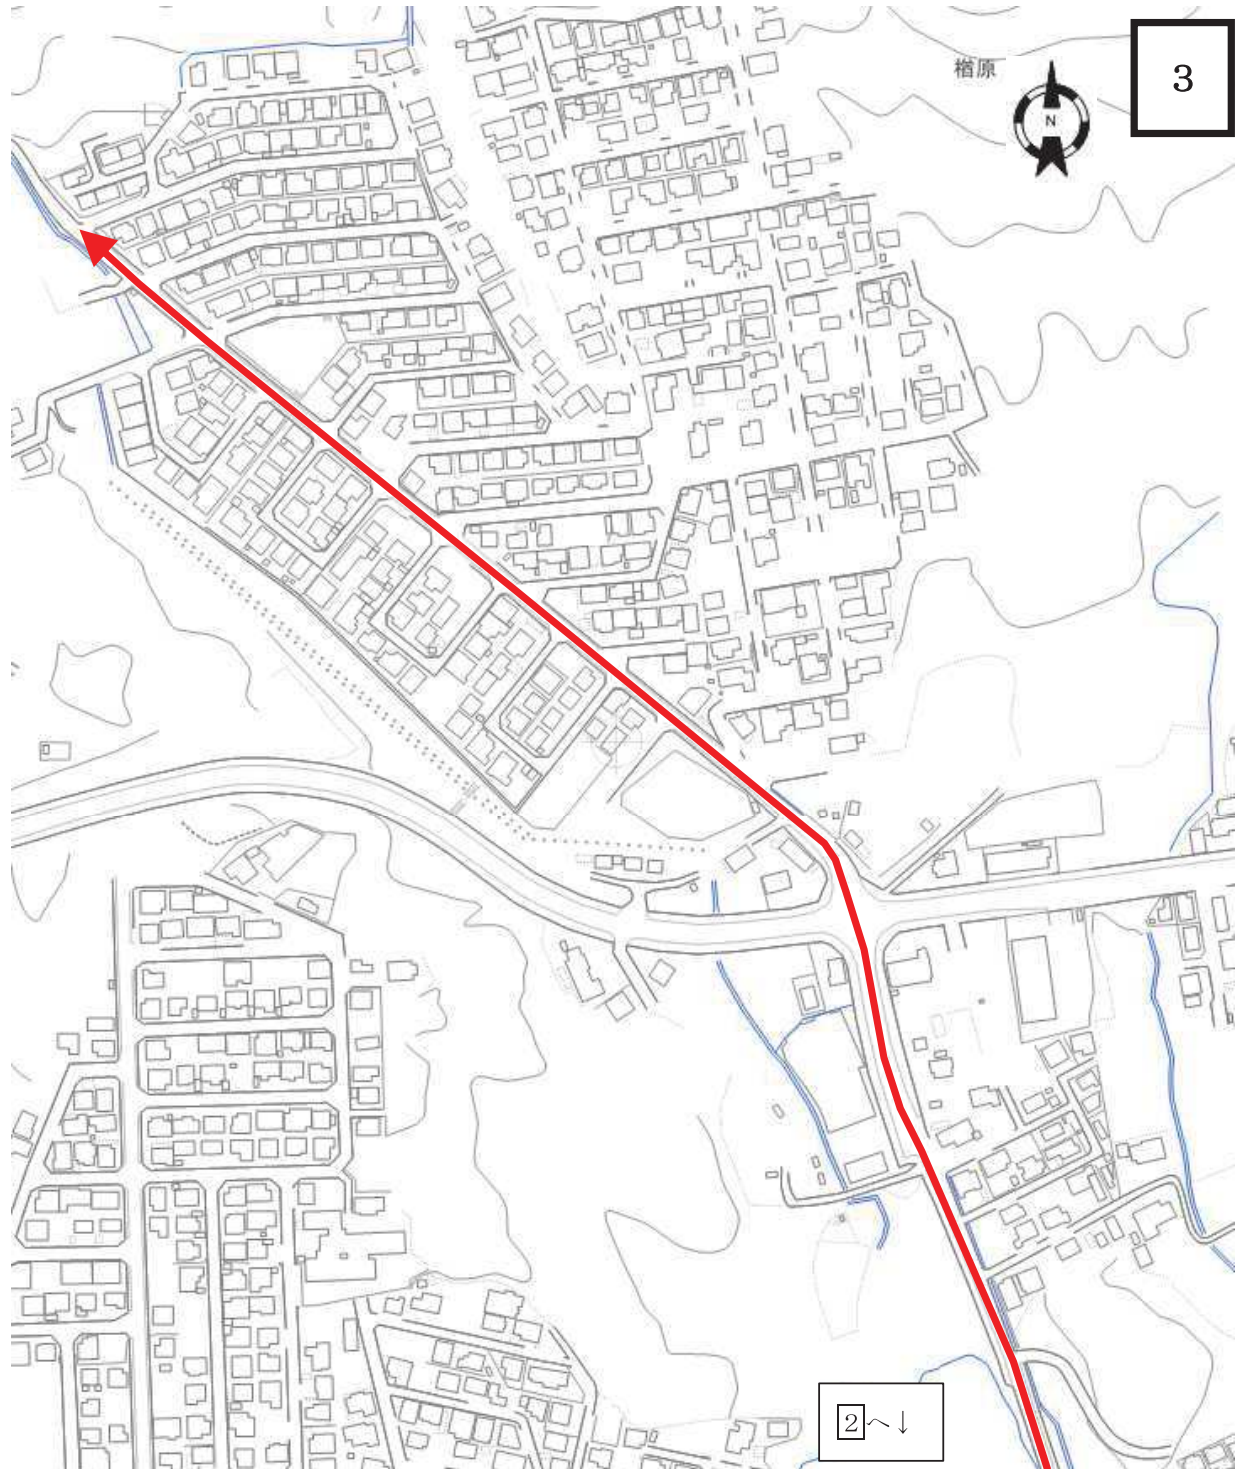

認定路線

榑原中央線

認定路線

楢原中央線

認定路線

中島 30 号線

認定路線

兼沢檜原線