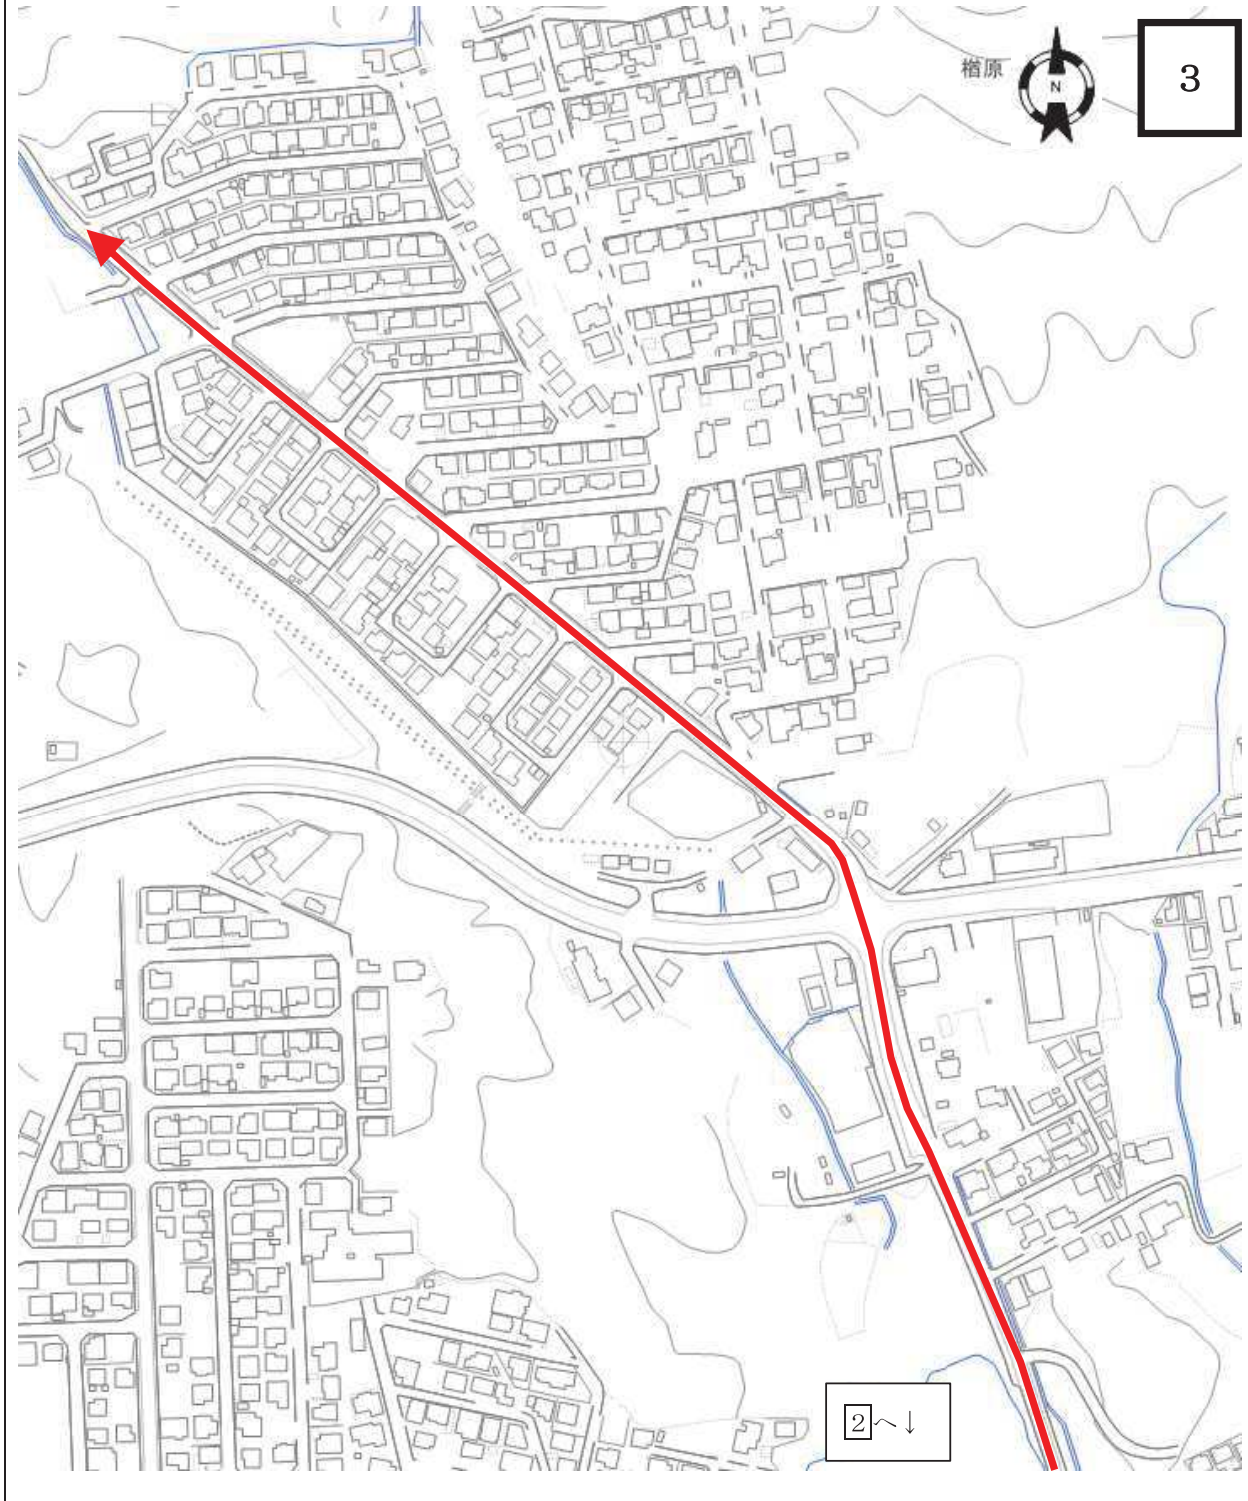

令和5年第1回東広島市議会定例会
提出議案添付資料

資料	1	議案第37号……………	1
資料	2	議案第38号……………	26

廃止路線

榎原中央線

廃止路線

榎原中央線

廃止路線

楯原中央線

廃止路線

中島30号線

廃止路線

丸山兼沢線

廃止路線

丸山兼沢線

廃止路線

丸山兼沢線

廃止路線

丸山兼沢線

廃止路線

丸山兼沢線

廃止路線

御菌宇西25号線

廃止路線

西条11号線