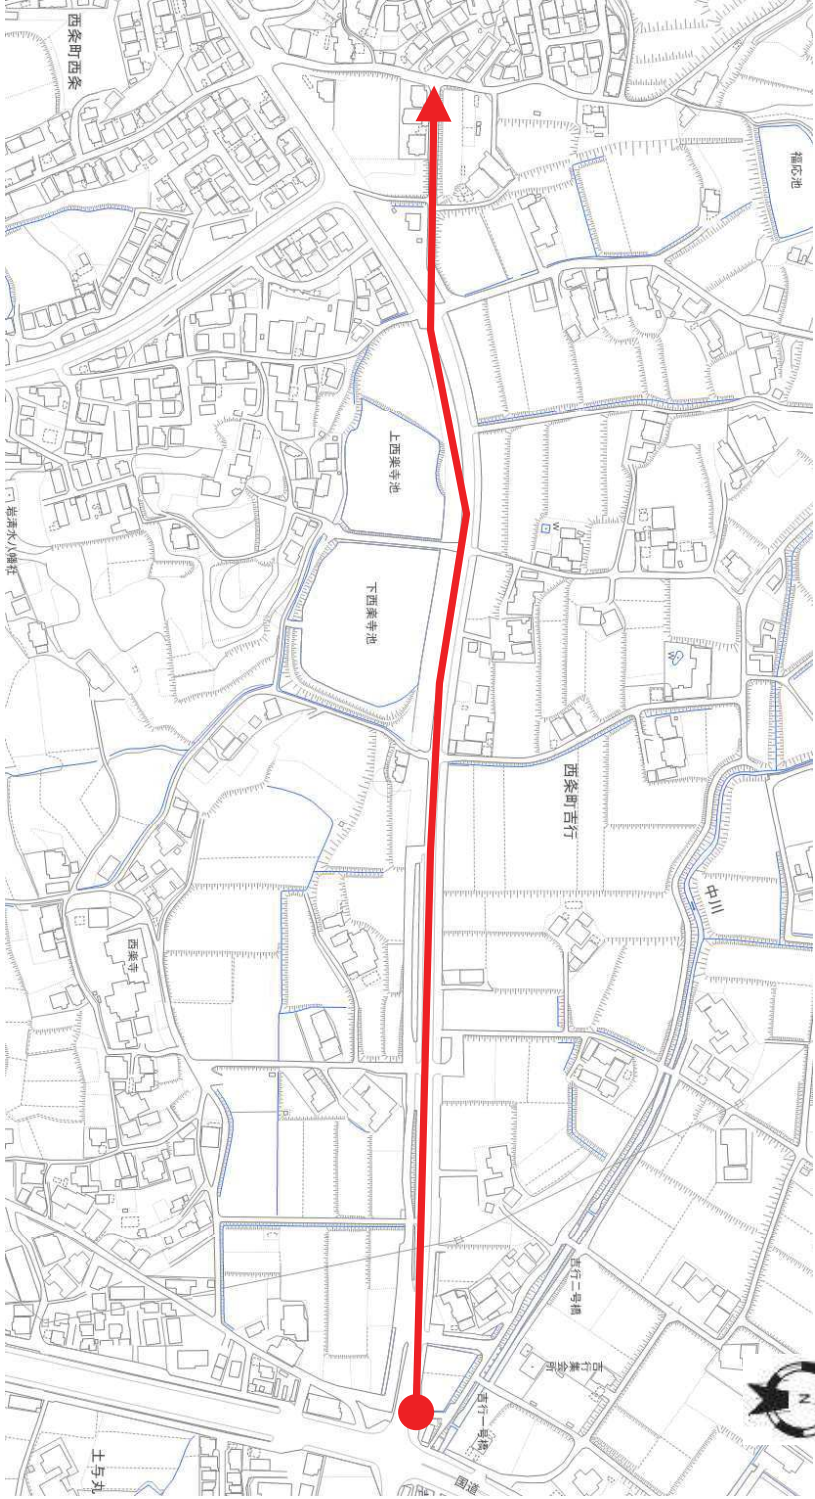

廃止路線

吉行 21 号線