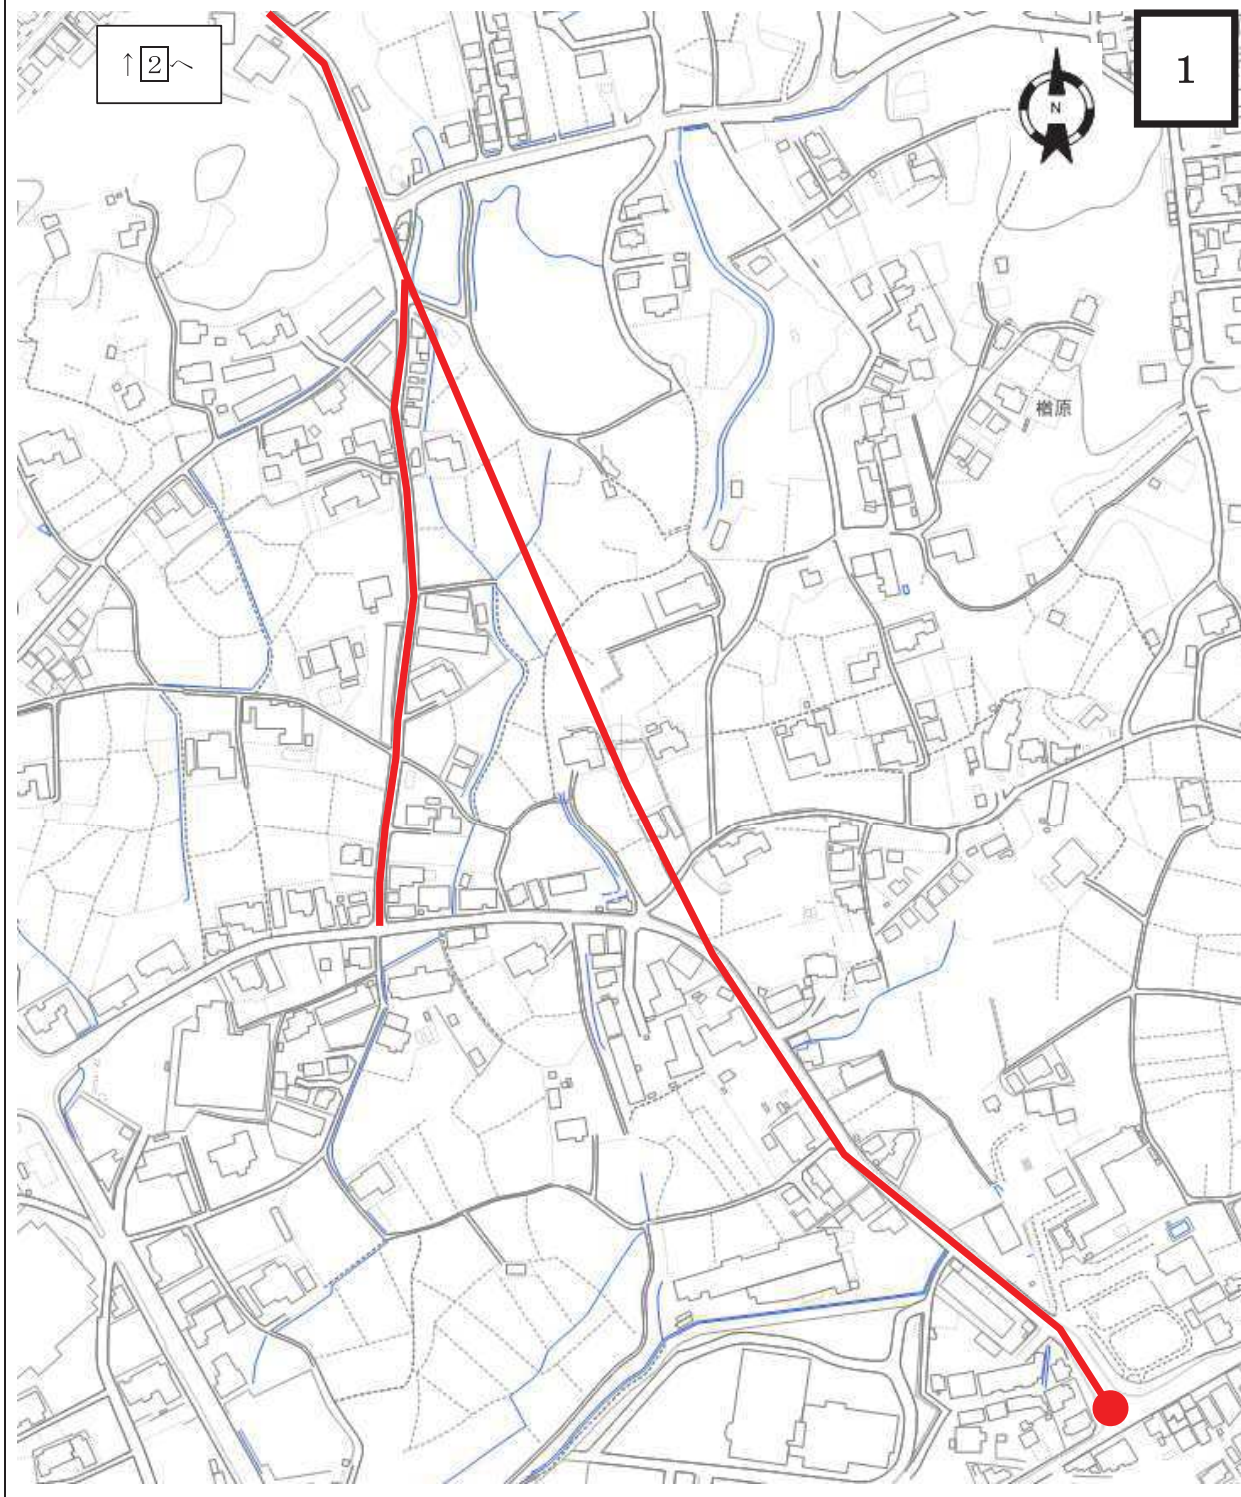

廃止路線

土与丸上三永線

廃止路線

土与丸上三永線

認定路線

広島大学線

認定路線

榎原中央線