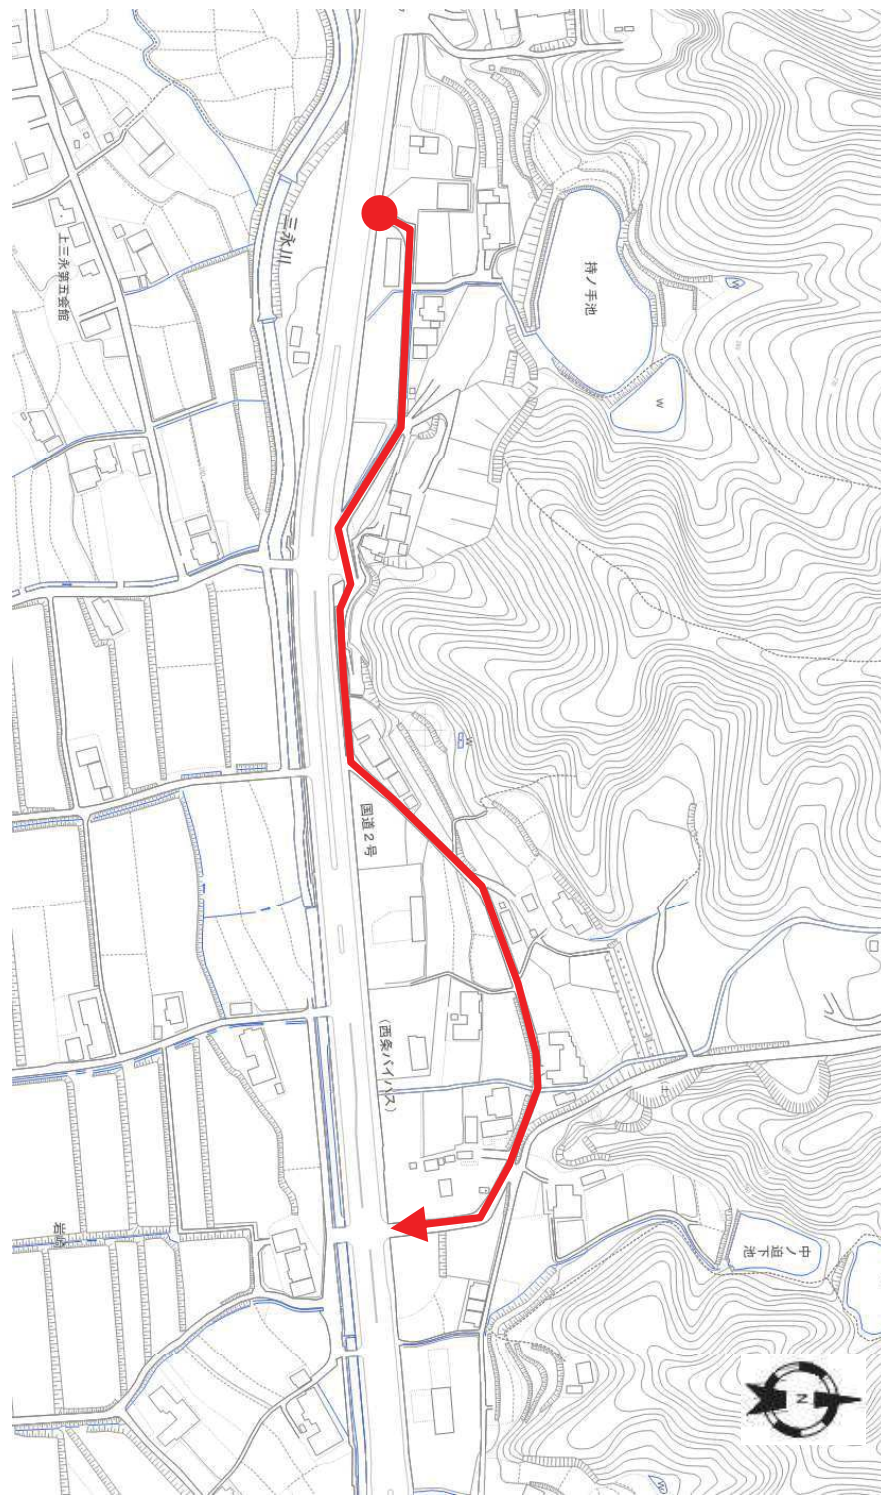

廃止路線

上三永27号線