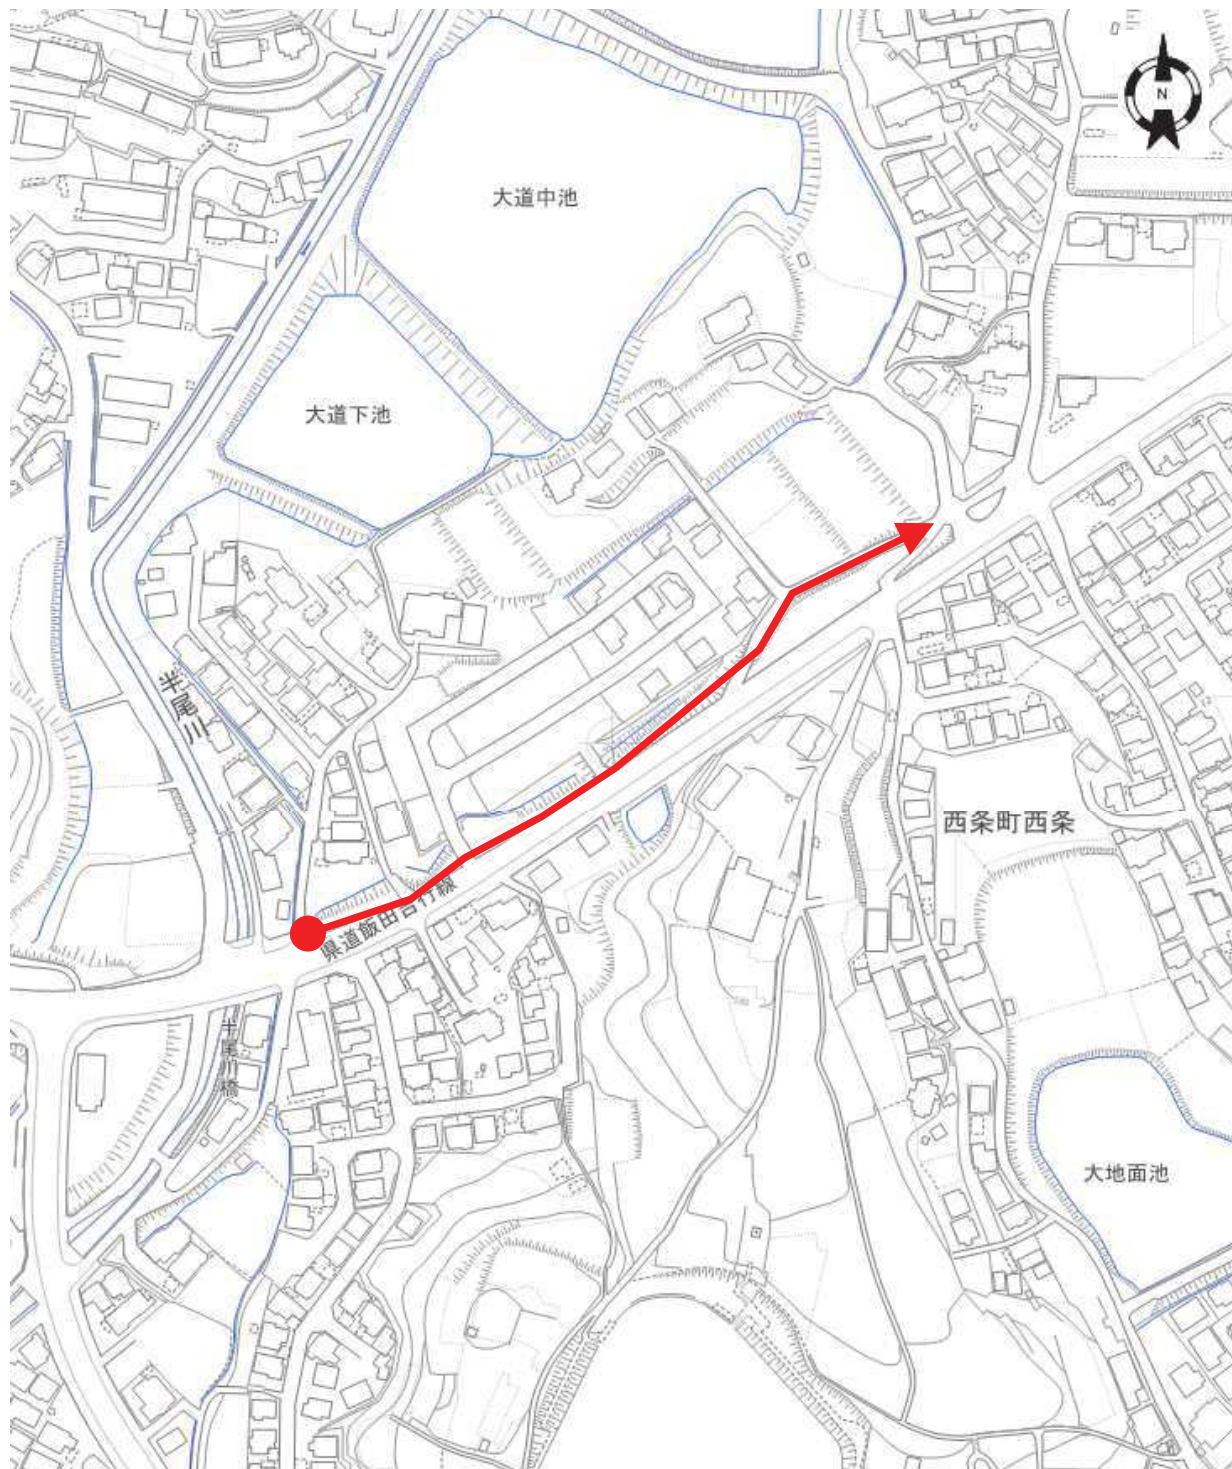

廃止路線

丸山兼沢線

廃止路線

丸山兼沢線

廃止路線

御菌宇西25号線

廃止路線

西条11号線