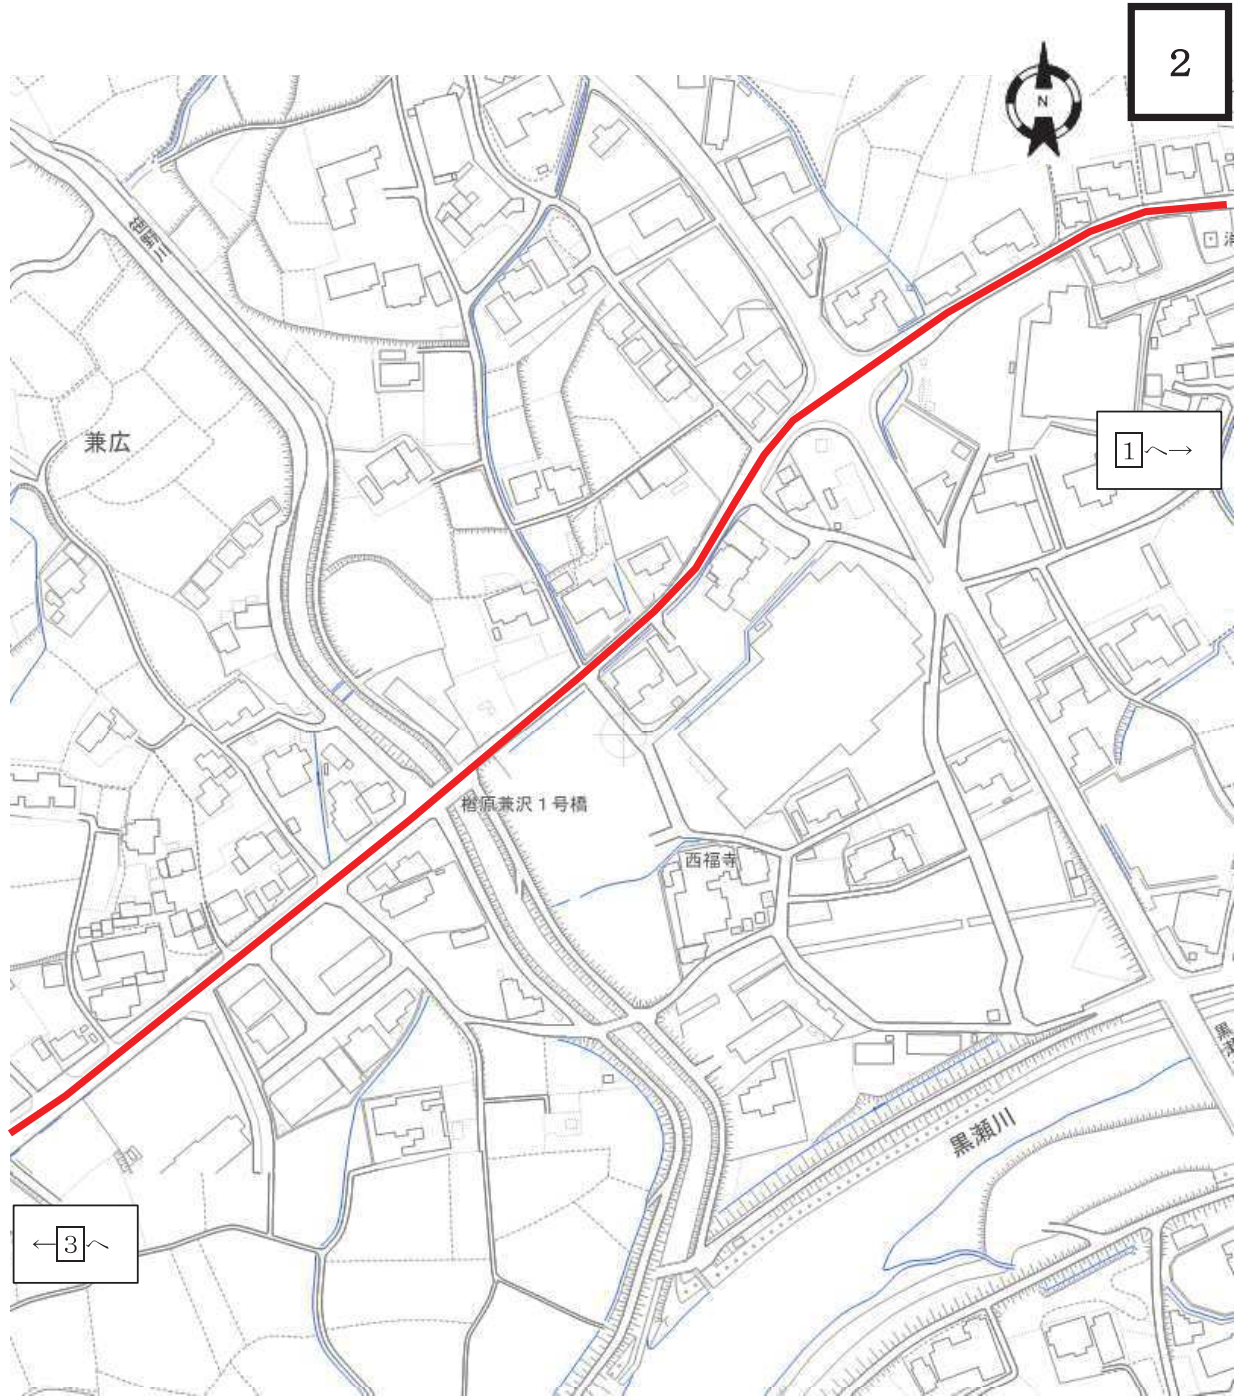

廃止路線

中島30号線

廃止路線

丸山兼沢線

廃止路線

丸山兼沢線

廃止路線

丸山兼沢線

廃止路線

丸山兼沢線

廃止路線

丸山兼沢線

廃止路線

御菌宇西25号線

廃止路線

西条11号線