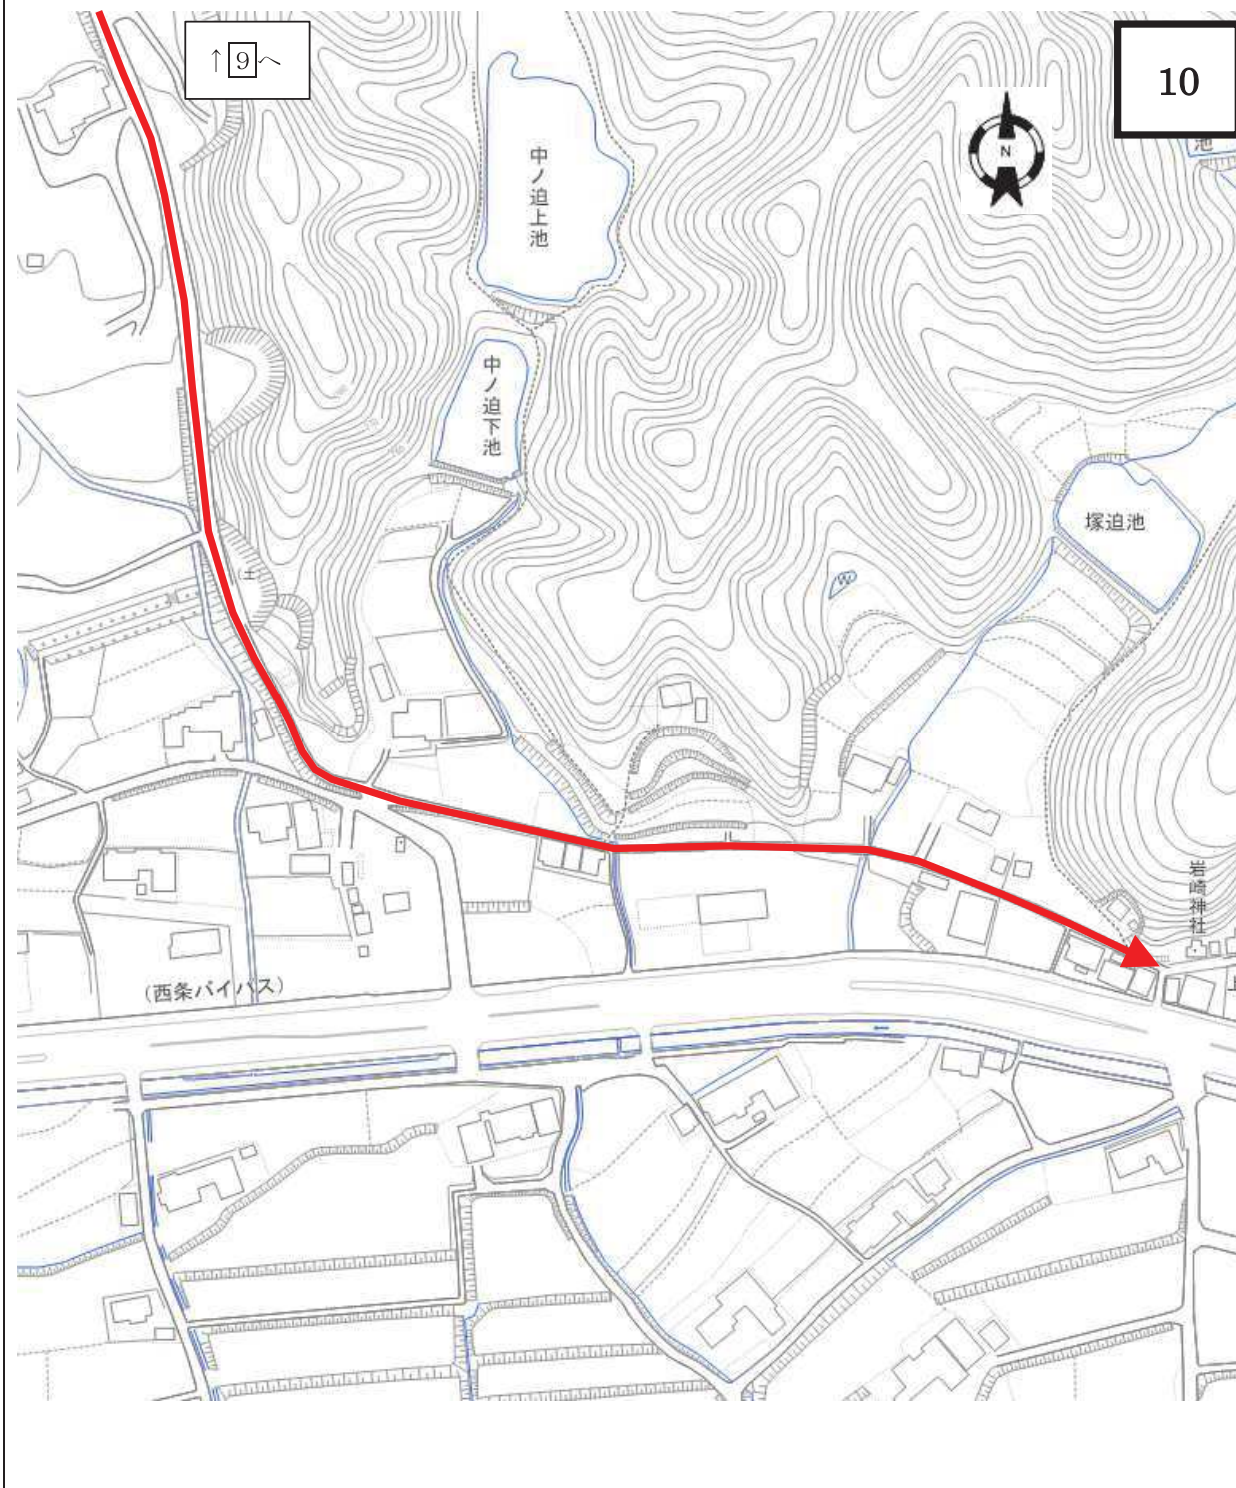

廃止路線

土与丸上三永線