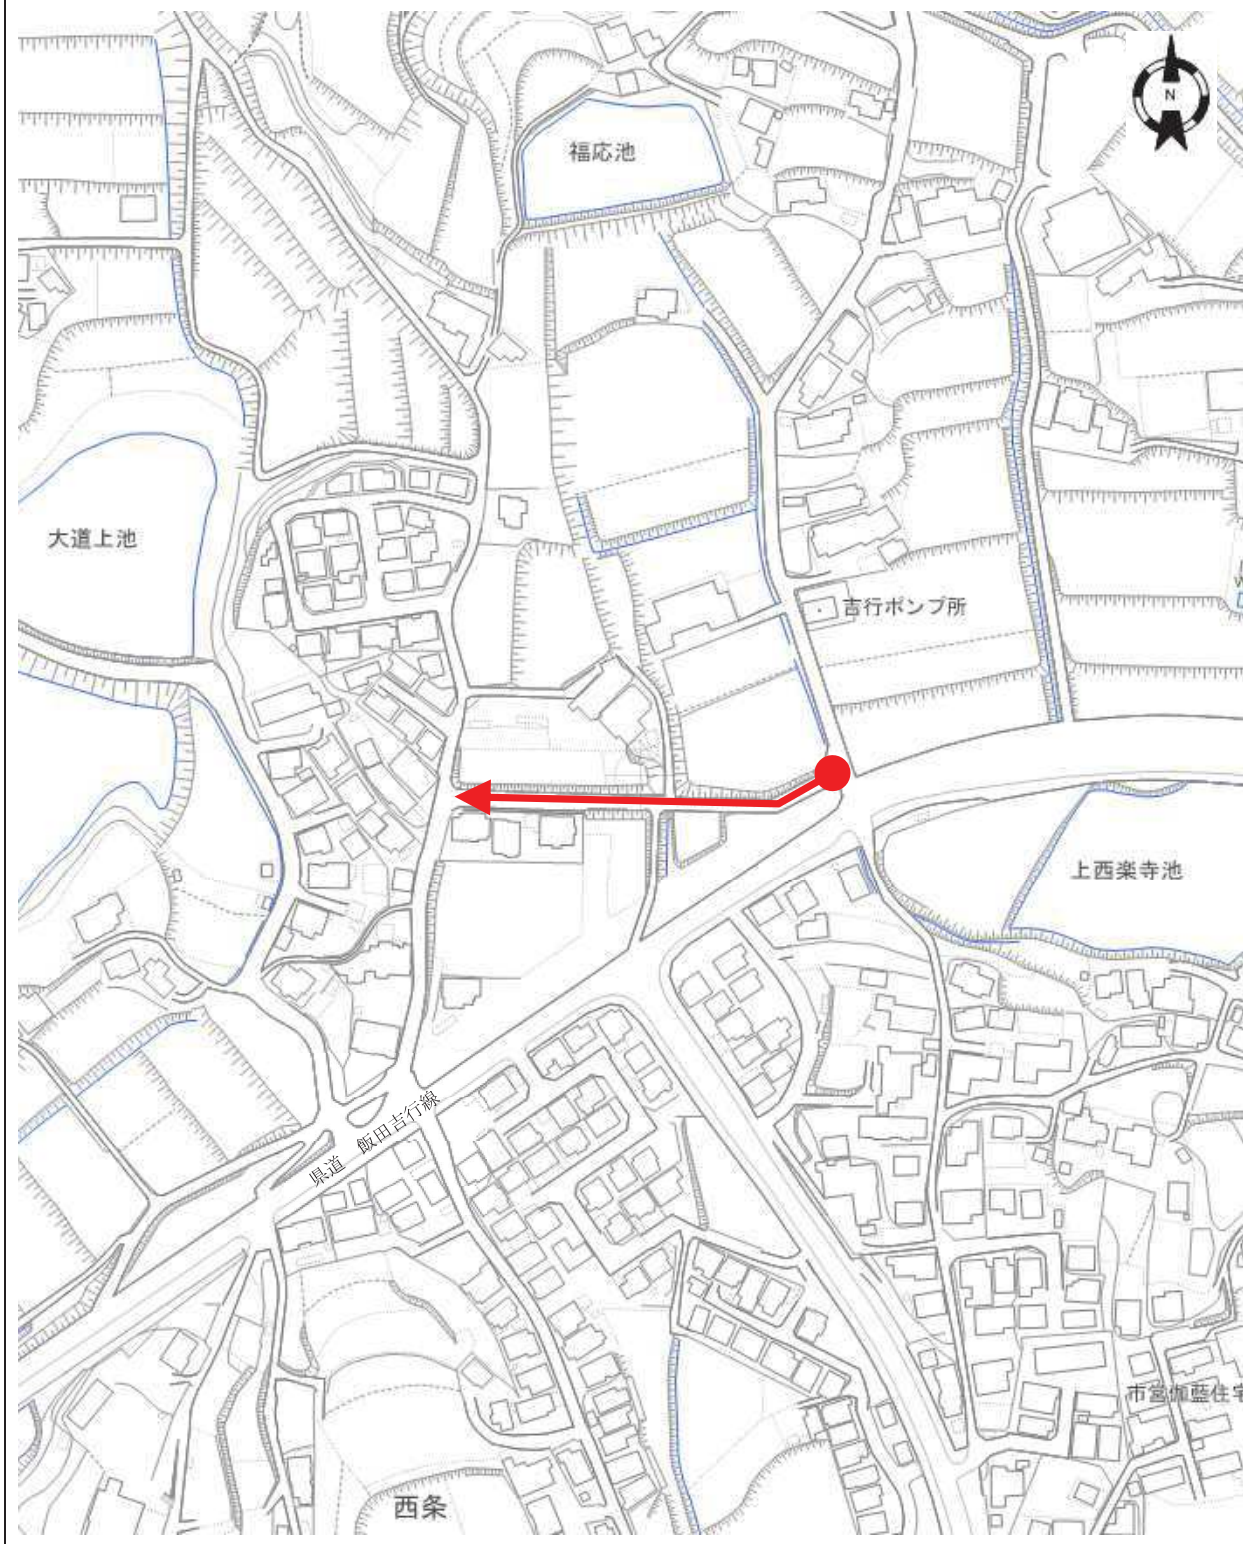

兼沢檜原線

5

認定路線

御菌宇西25号線

認定路線

西条11号線

認定路線

吉行 2 1 号線