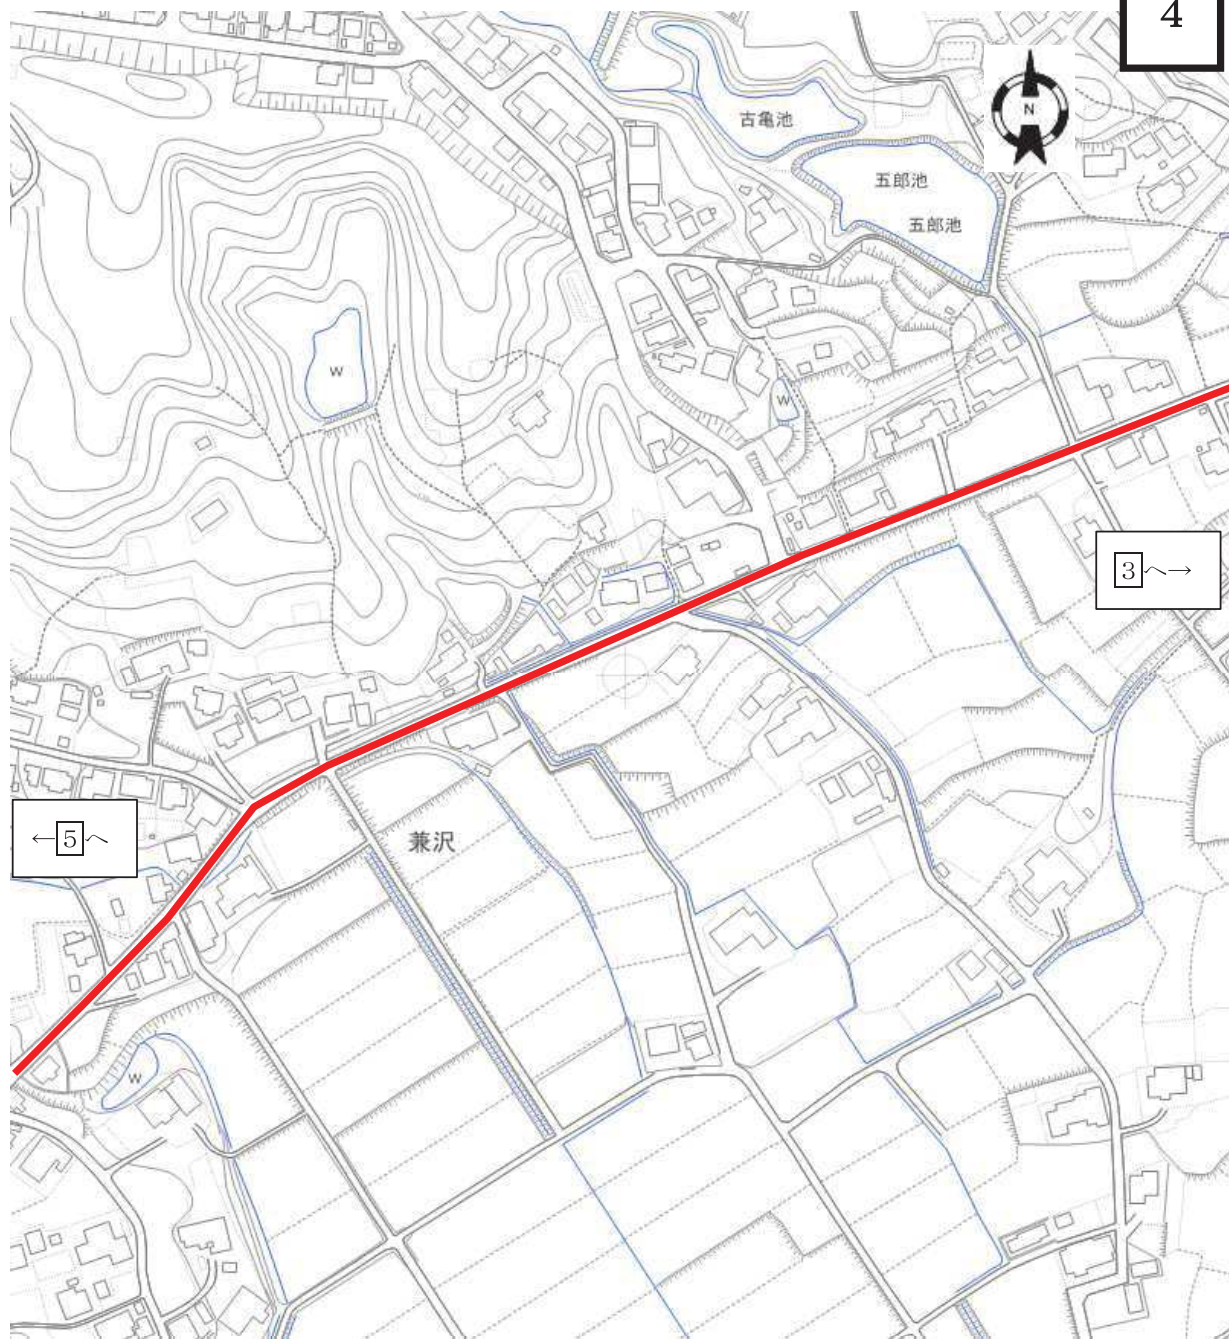

廃止路線

中島30号線

廃止路線

丸山兼沢線

廃止路線

丸山兼沢線

廃止路線

丸山兼沢線

廃止路線

丸山兼沢線

廃止路線

丸山兼沢線

廃止路線

御菌宇西25号線

廃止路線

西条11号線