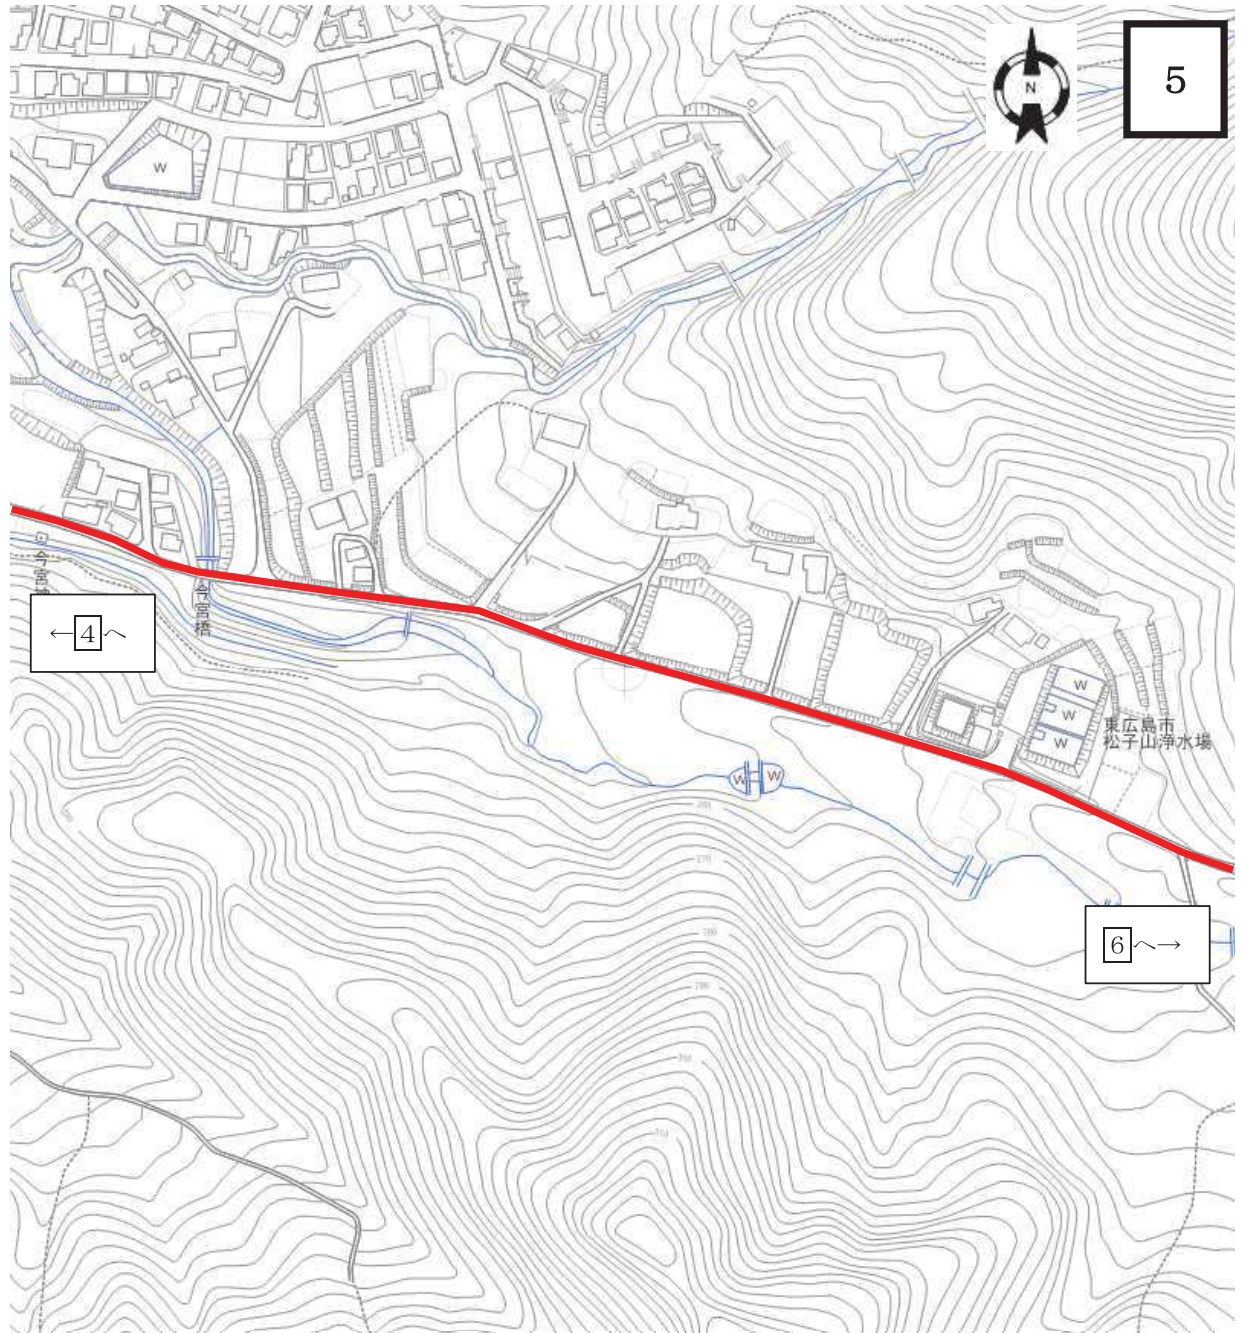

廃止路線

土与丸上三永線