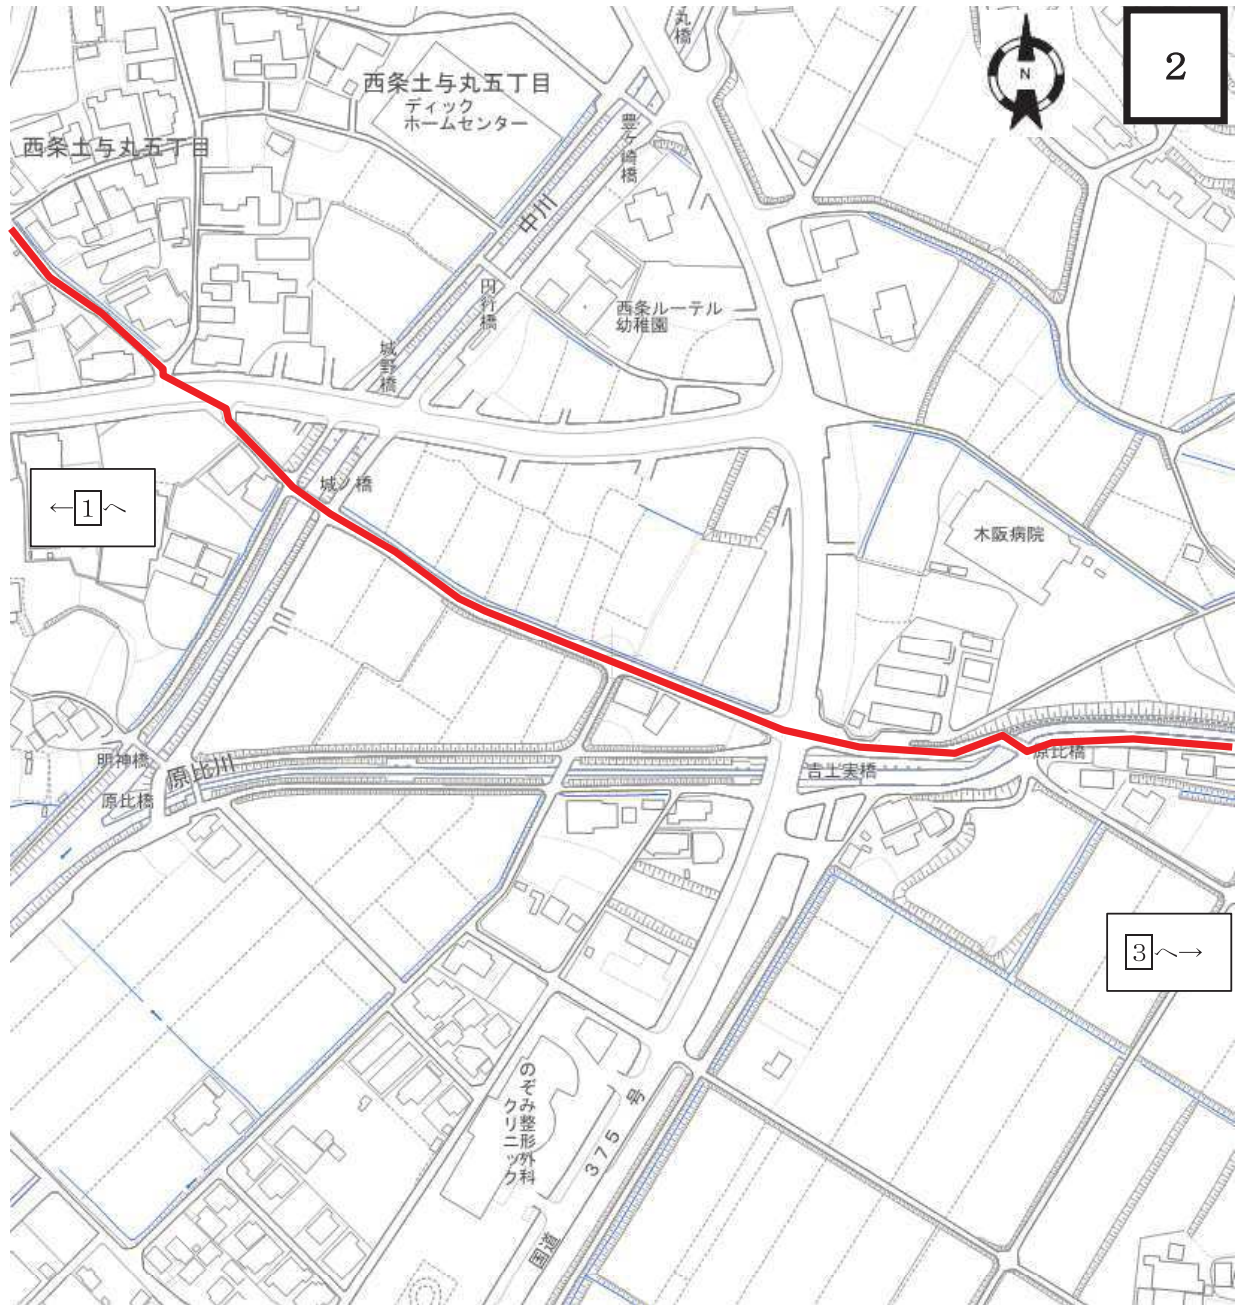

廃止路線

土与丸上三永線