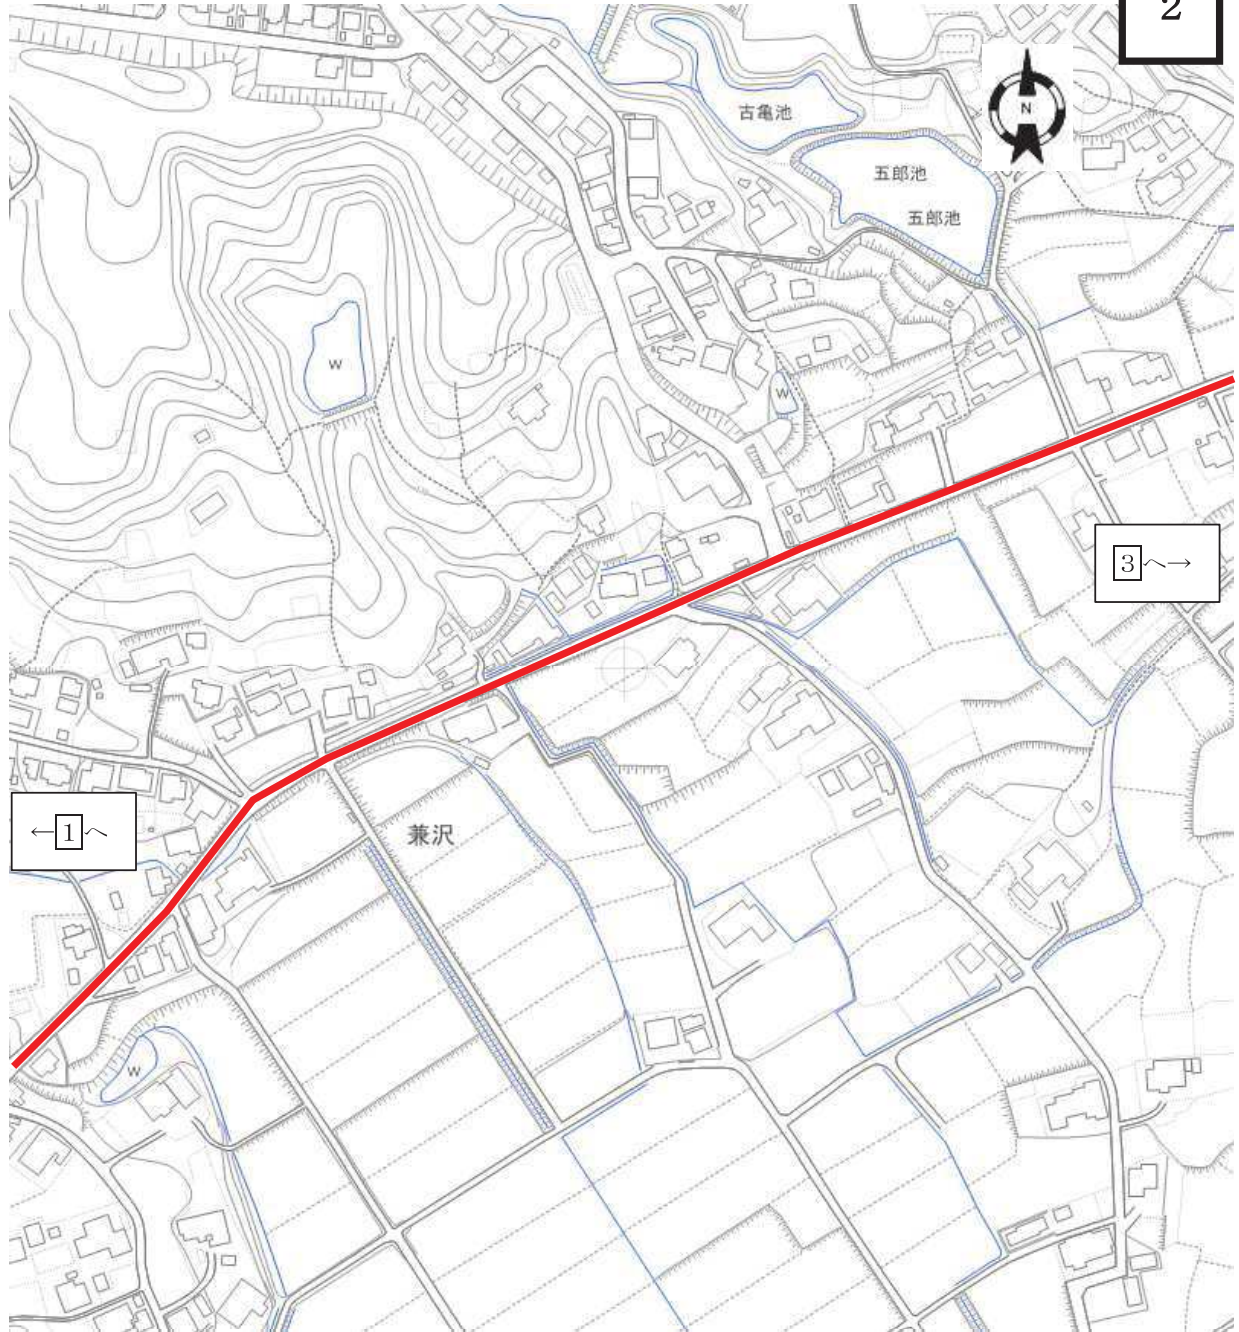

認定路線

兼沢檜原線

2