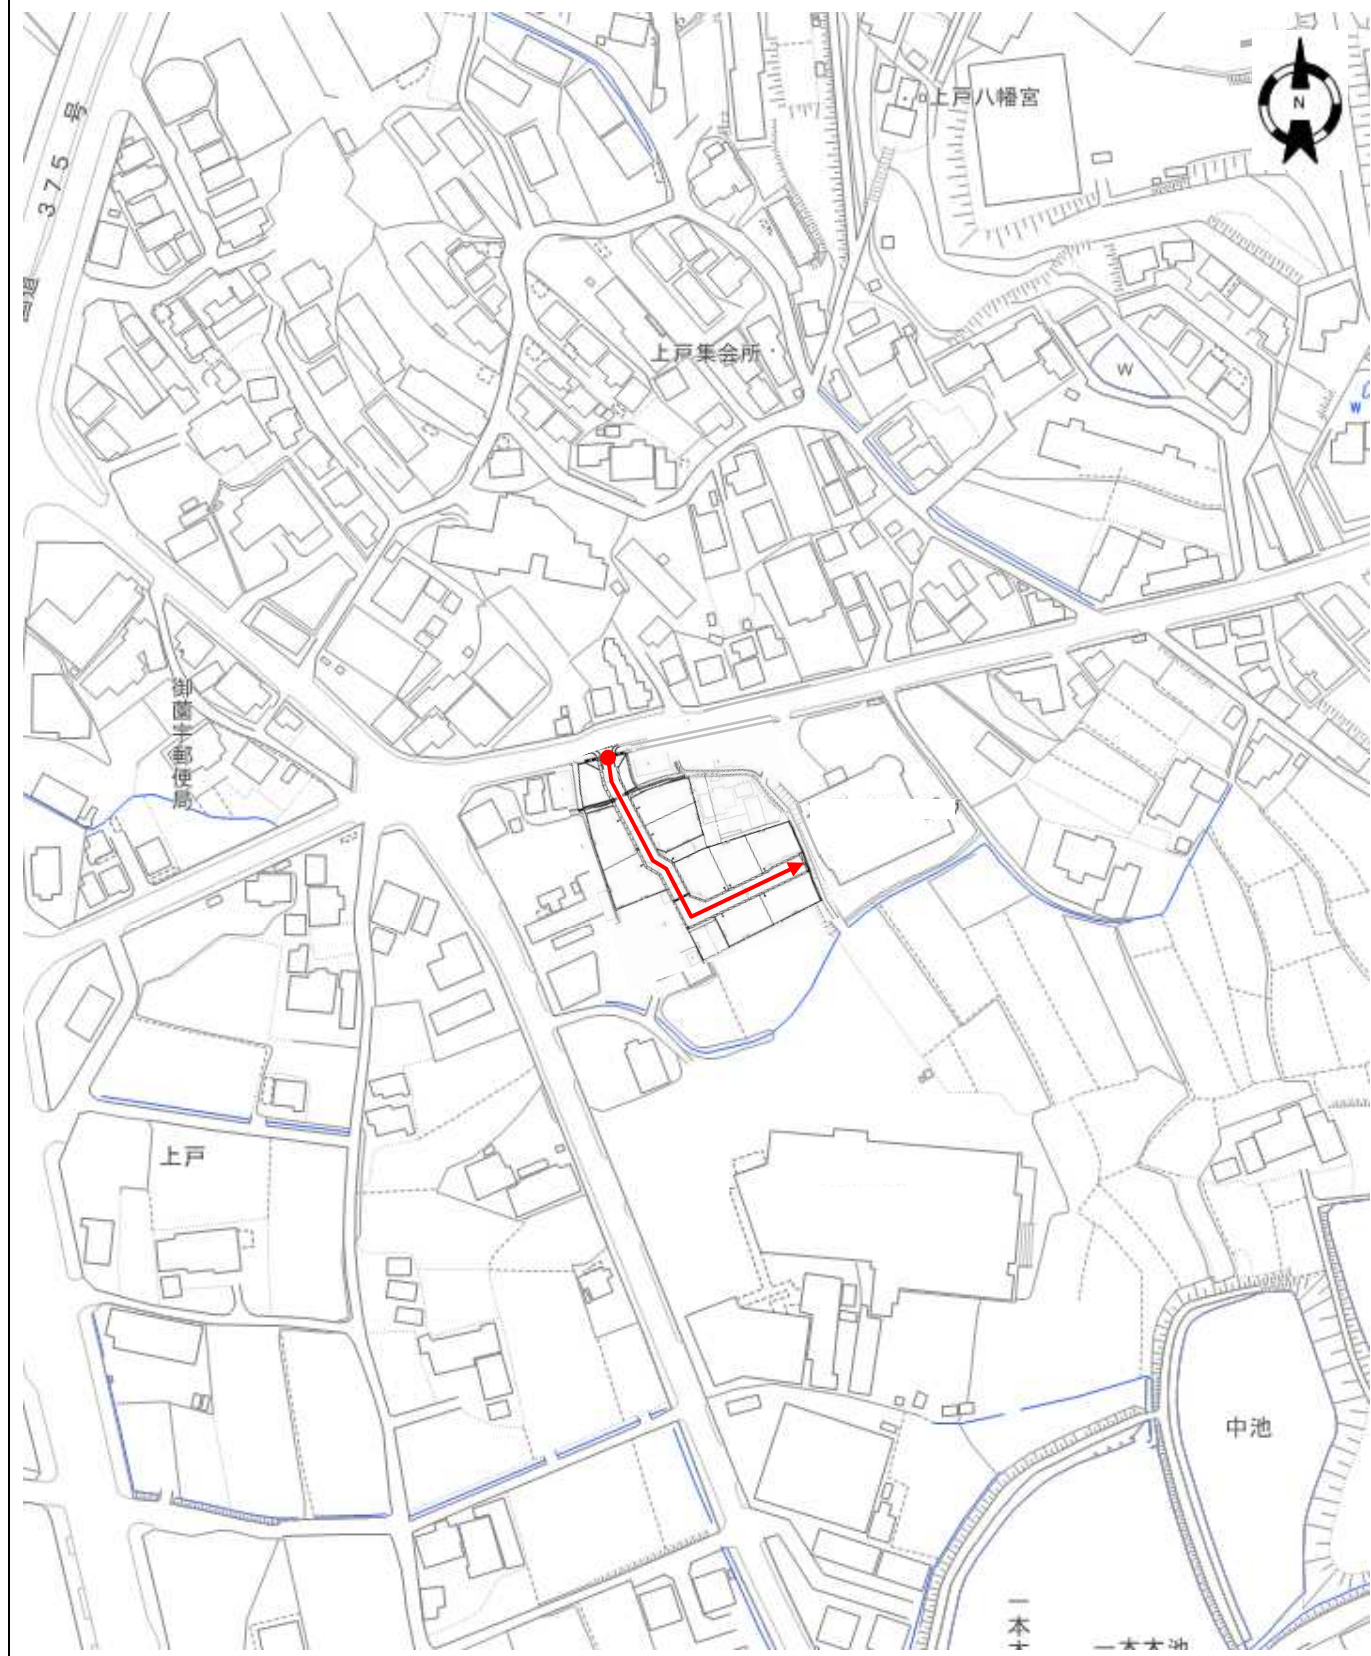

# 田口東57号線

認定路線

田口東58号線

認定路線

御菌宇東85号線

認定路線

御菌宇西62号線