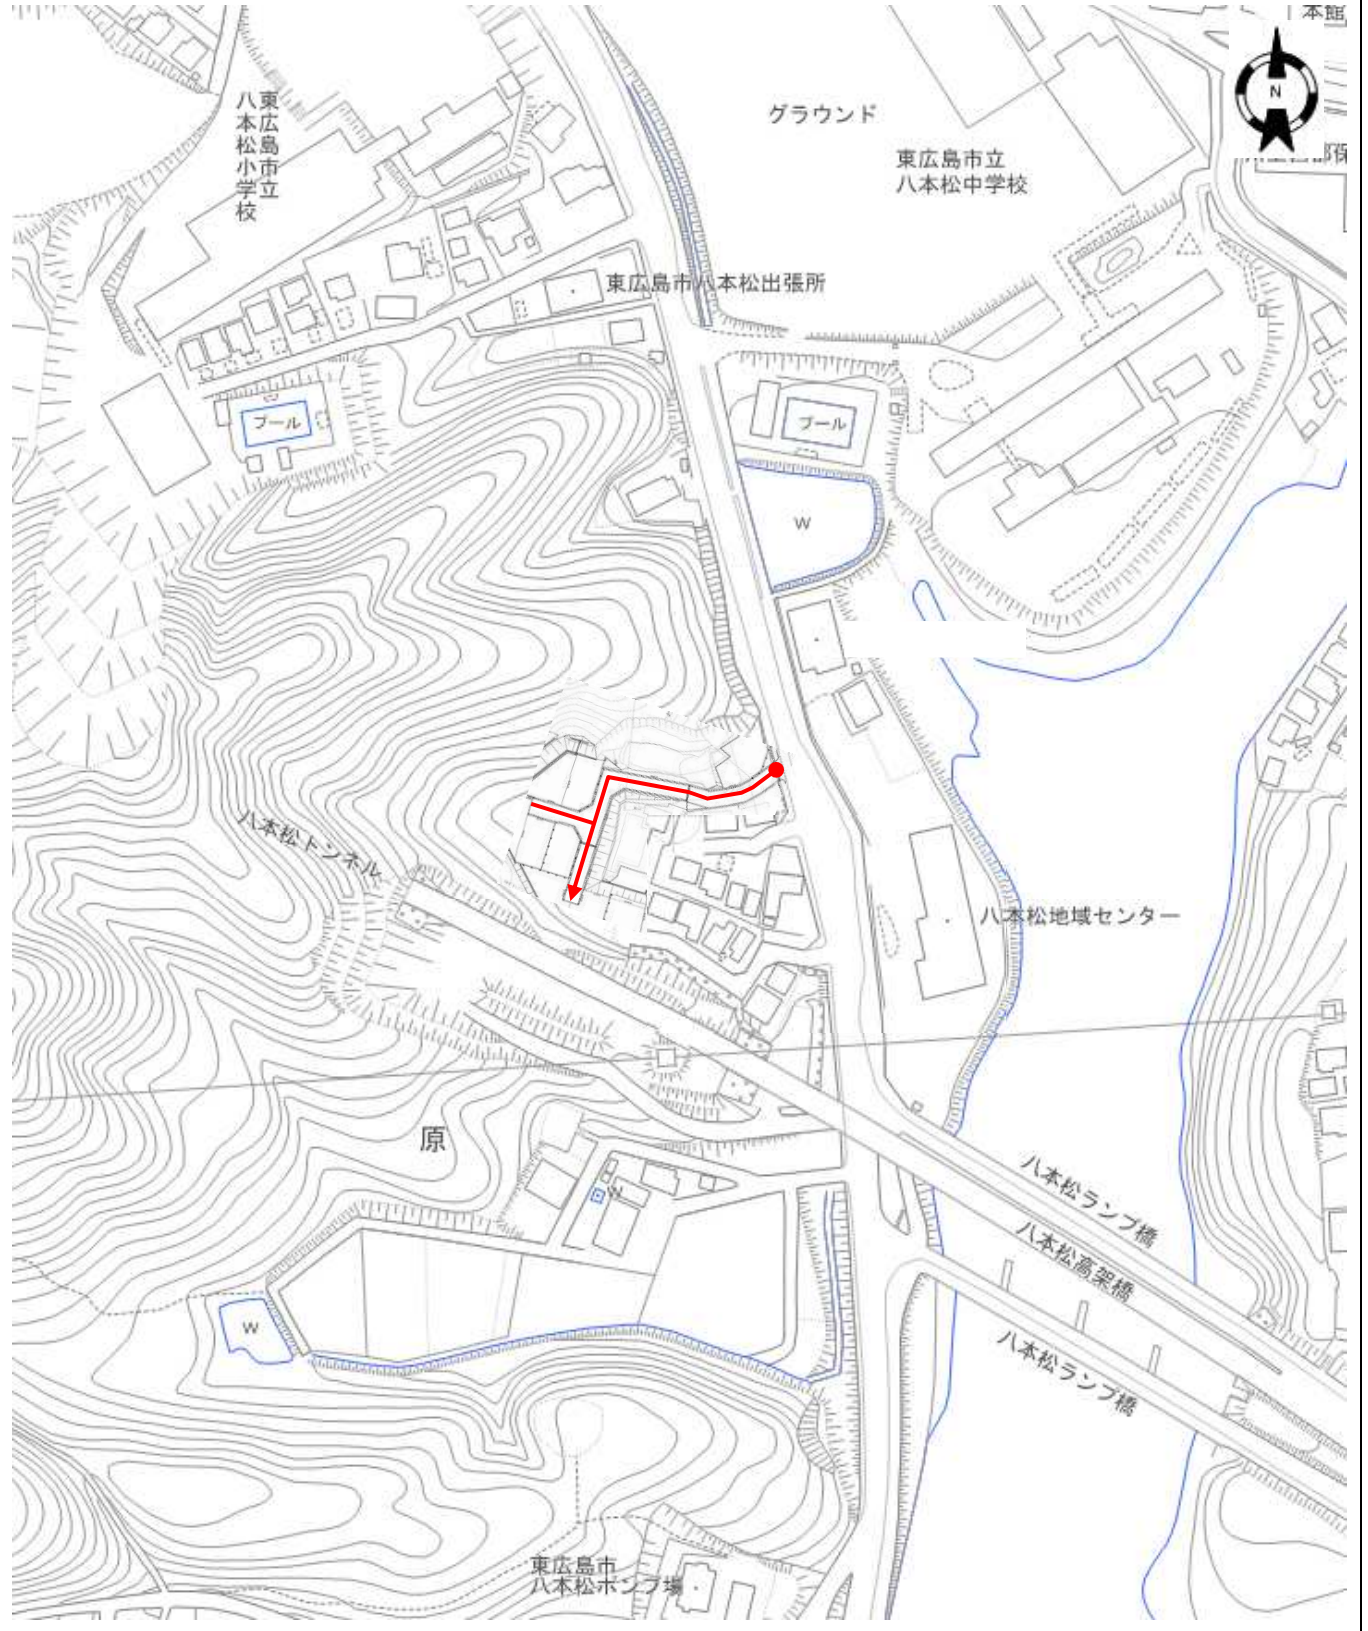

認定路線

八本松30号線