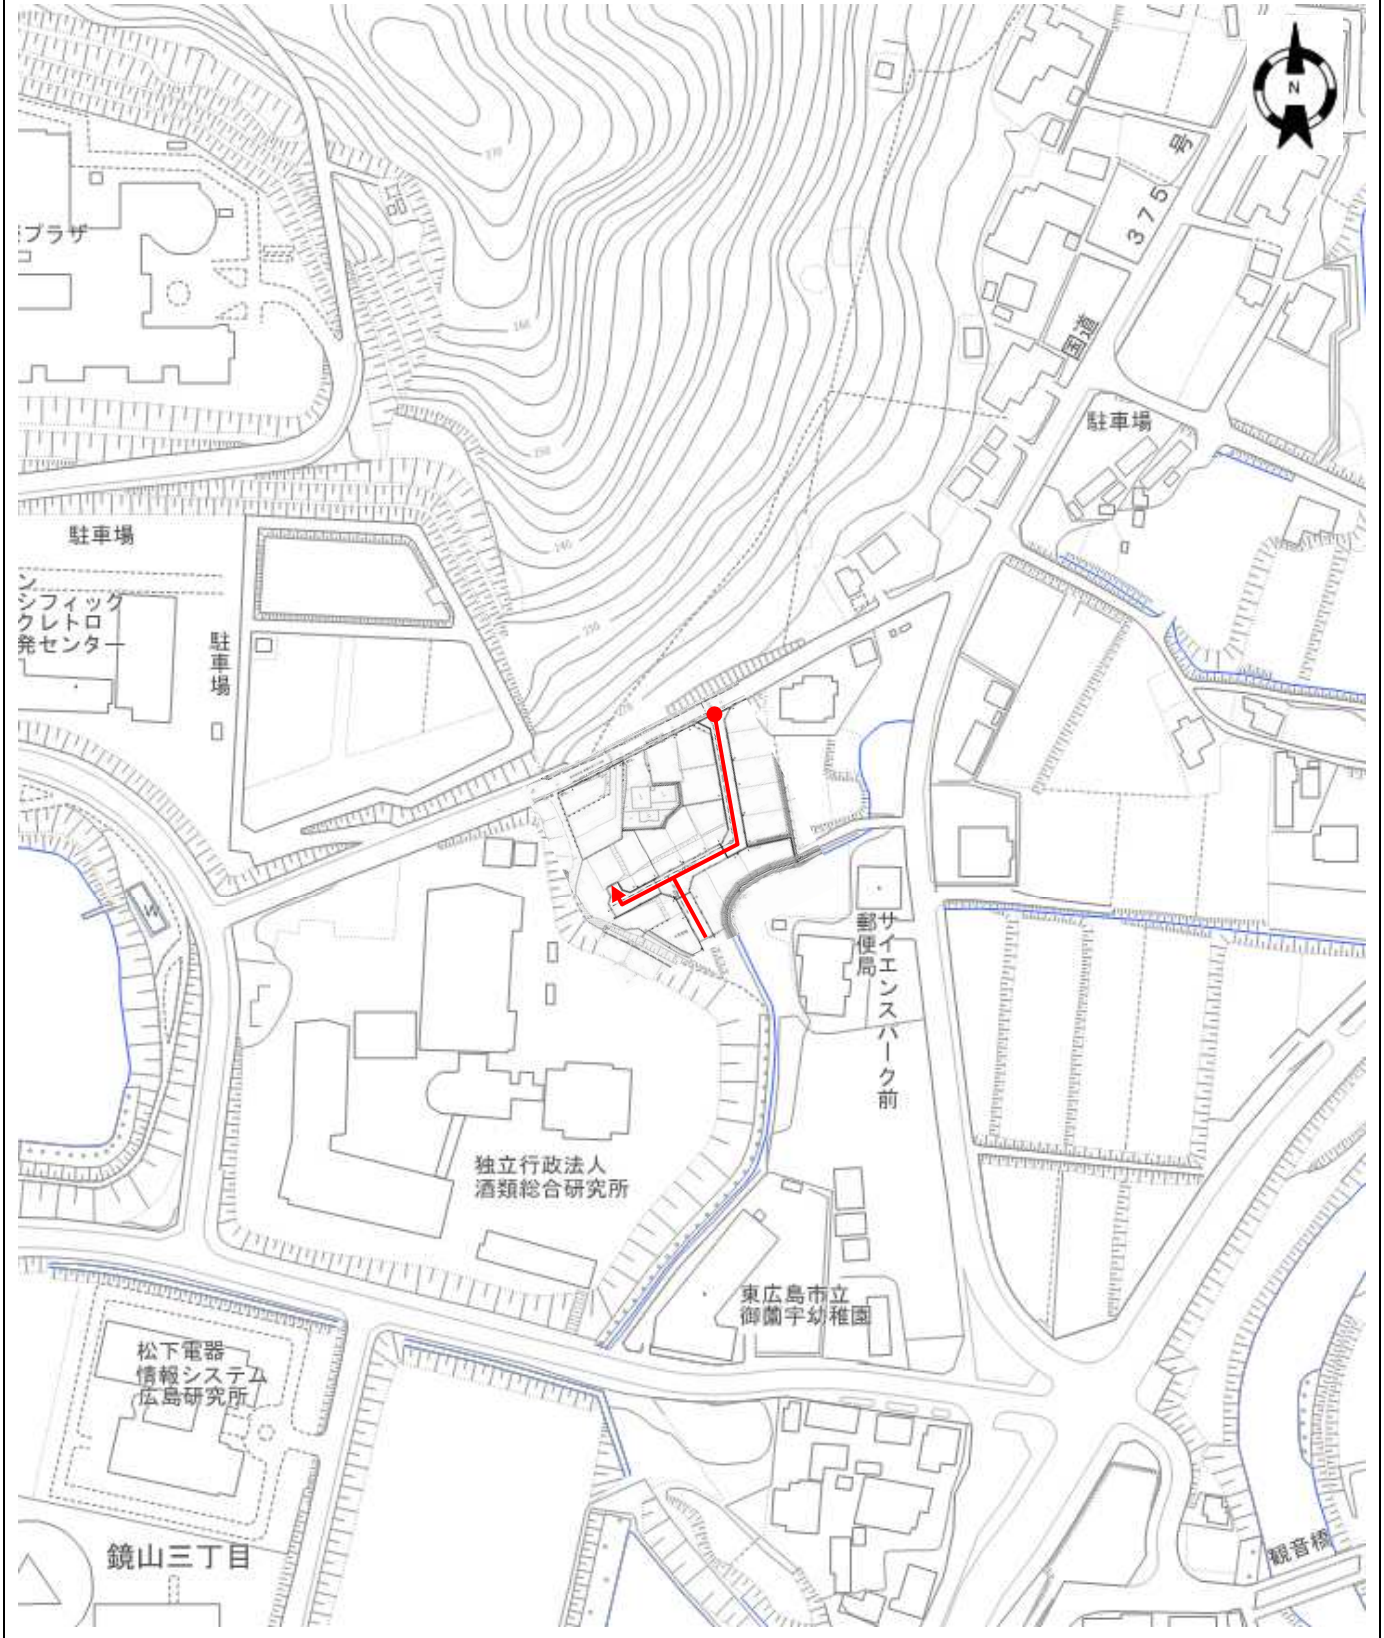

# 田口東57号線

認定路線

田口東58号線

認定路線

御菌宇東85号線

認定路線

御菌宇西62号線