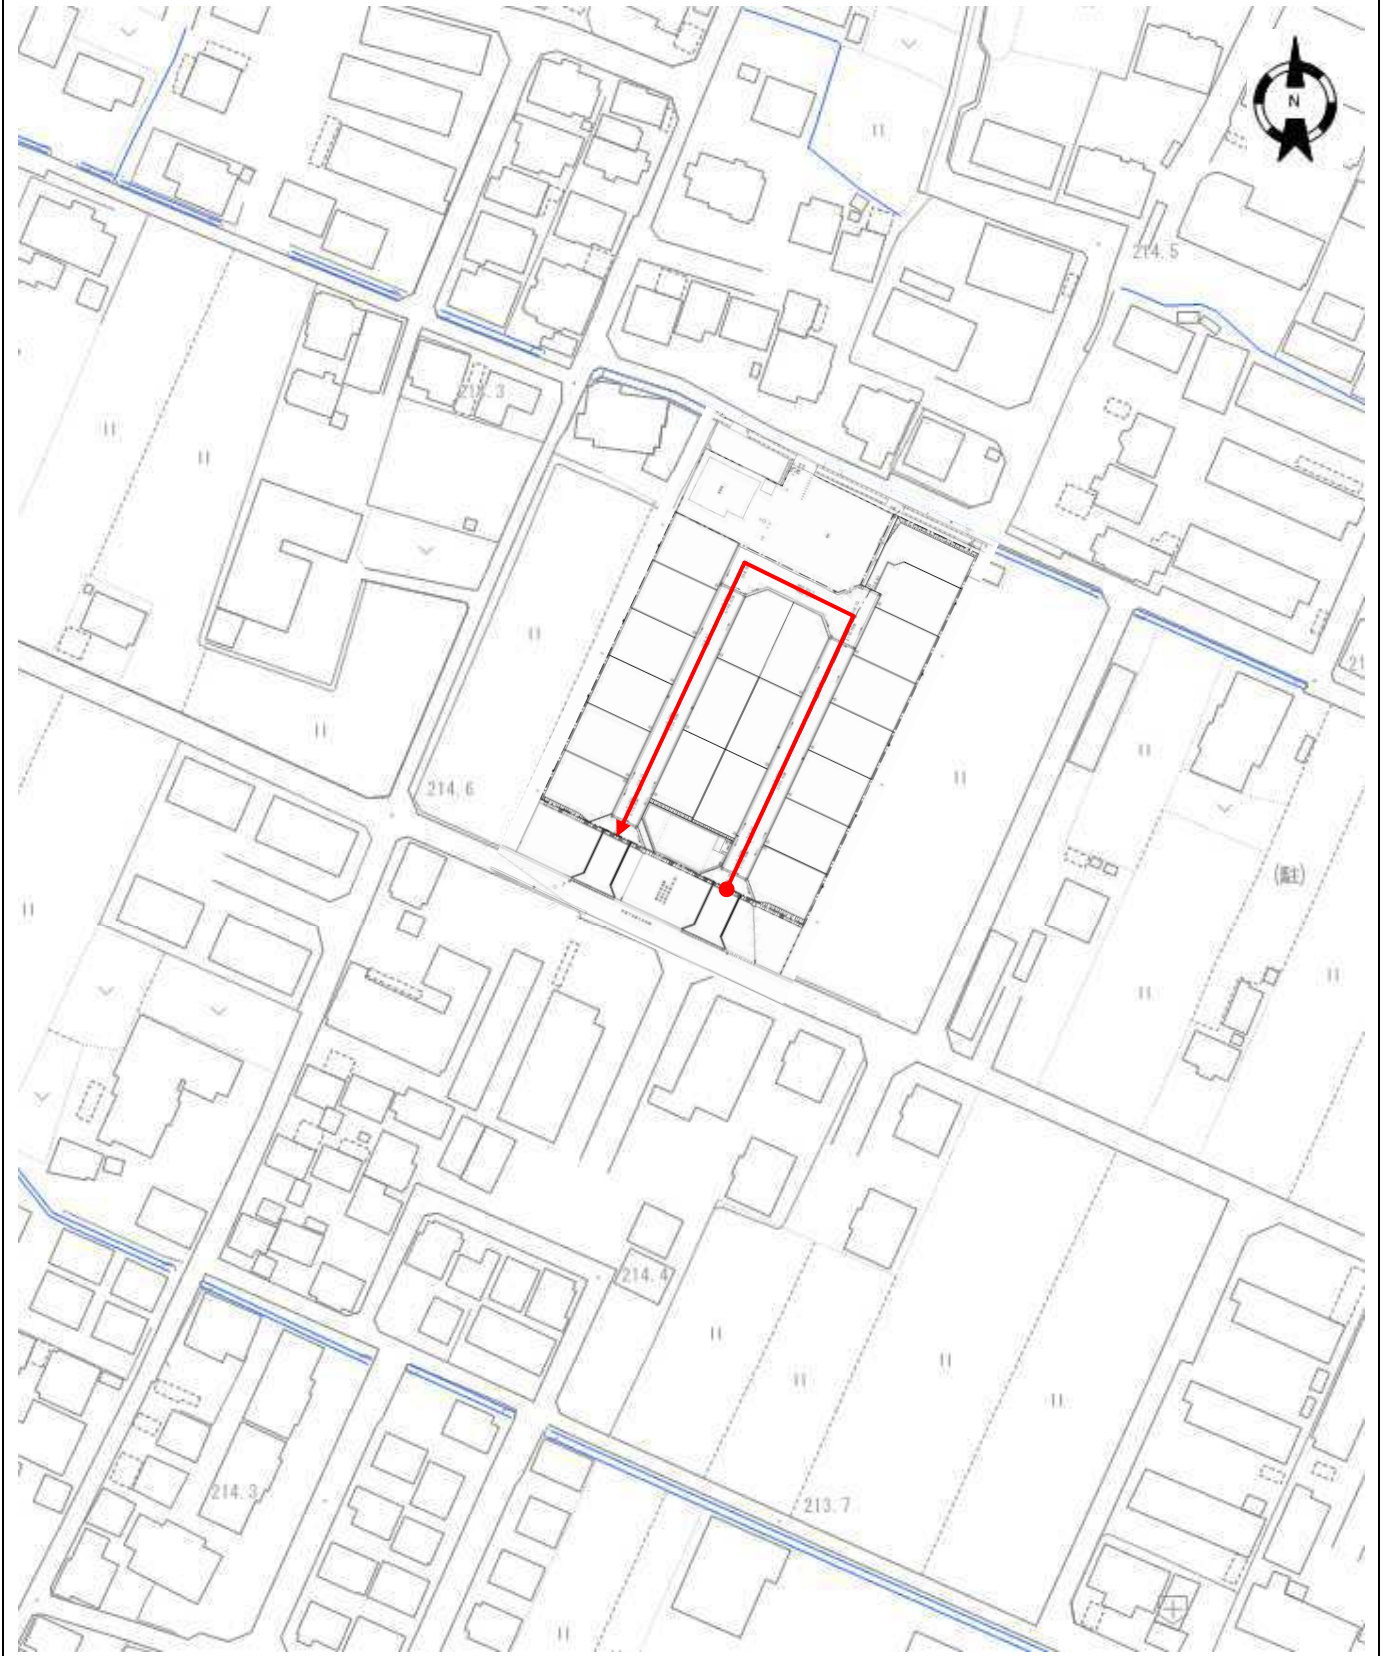

令和6年第1回東広島市議会定例会  
提出議案添付資料

資料	1	議案第10号	1
----	---	--------	---

認定路線

寺家南 6 8 号線

認定路線

下見55号線