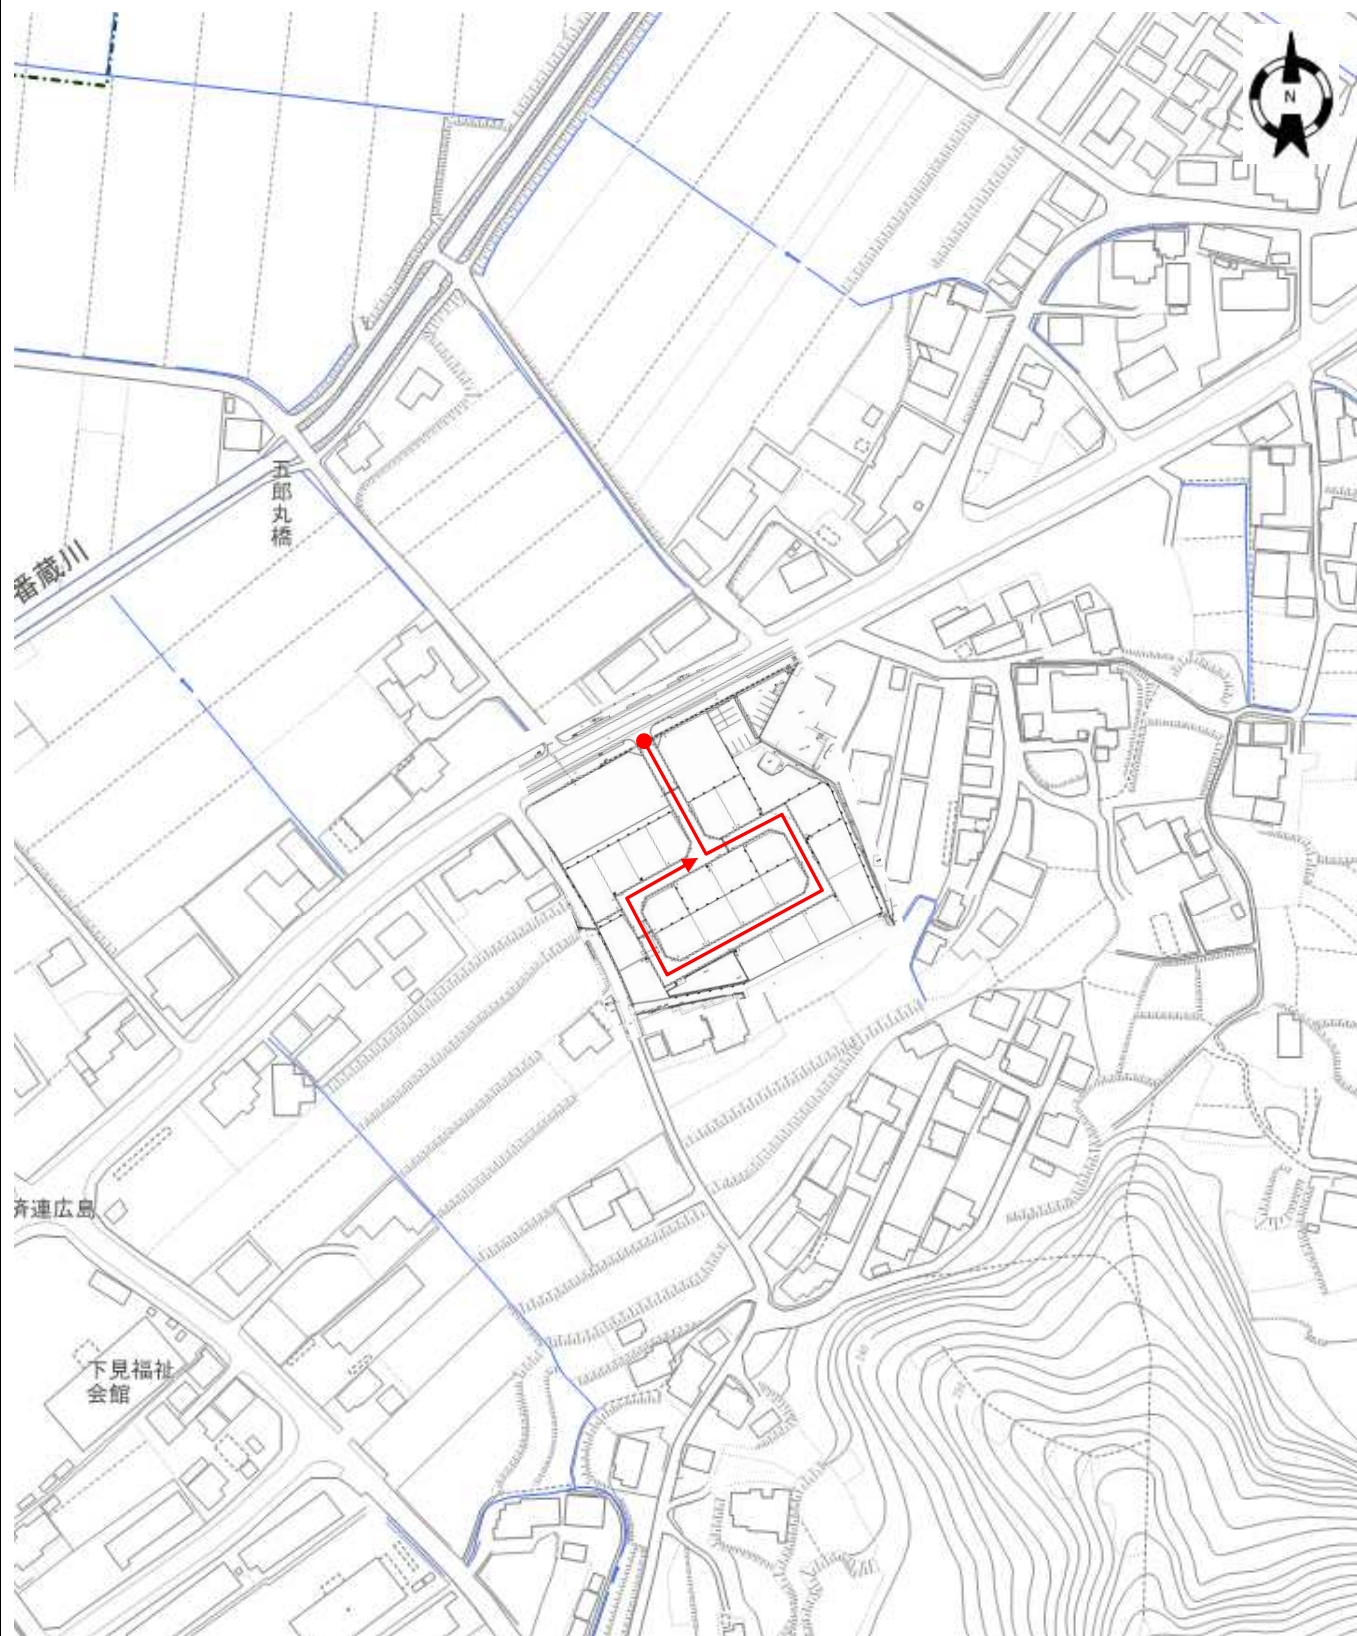

令和6年第1回東広島市議会定例会  
提出議案添付資料

資料	1	議案第10号	1
----	---	--------	---

認定路線

寺家南 6 8 号線

認定路線

下見55号線

# 認定路線

# 田口東57号線

認定路線

田口東58号線

認定路線

御菌宇東85号線

認定路線

御菌宇西62号線