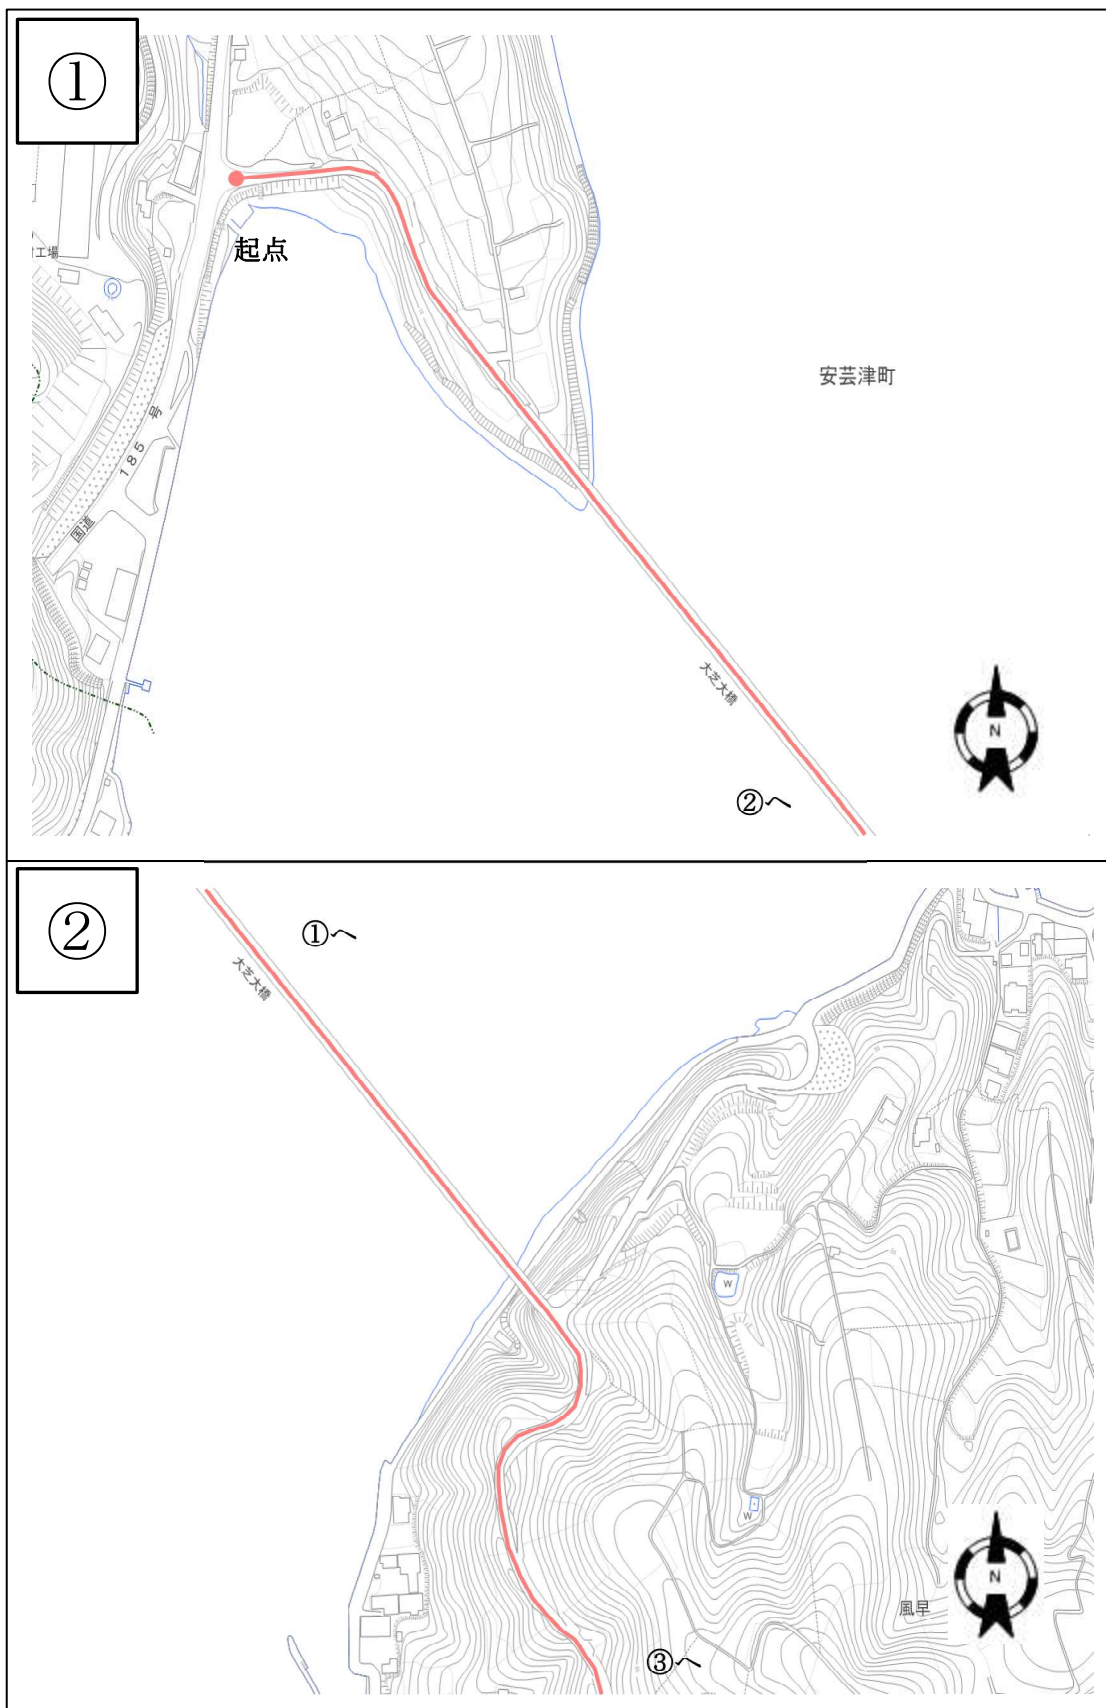

# 造賀河戸線

# 認定路線

# 小松原大芝線