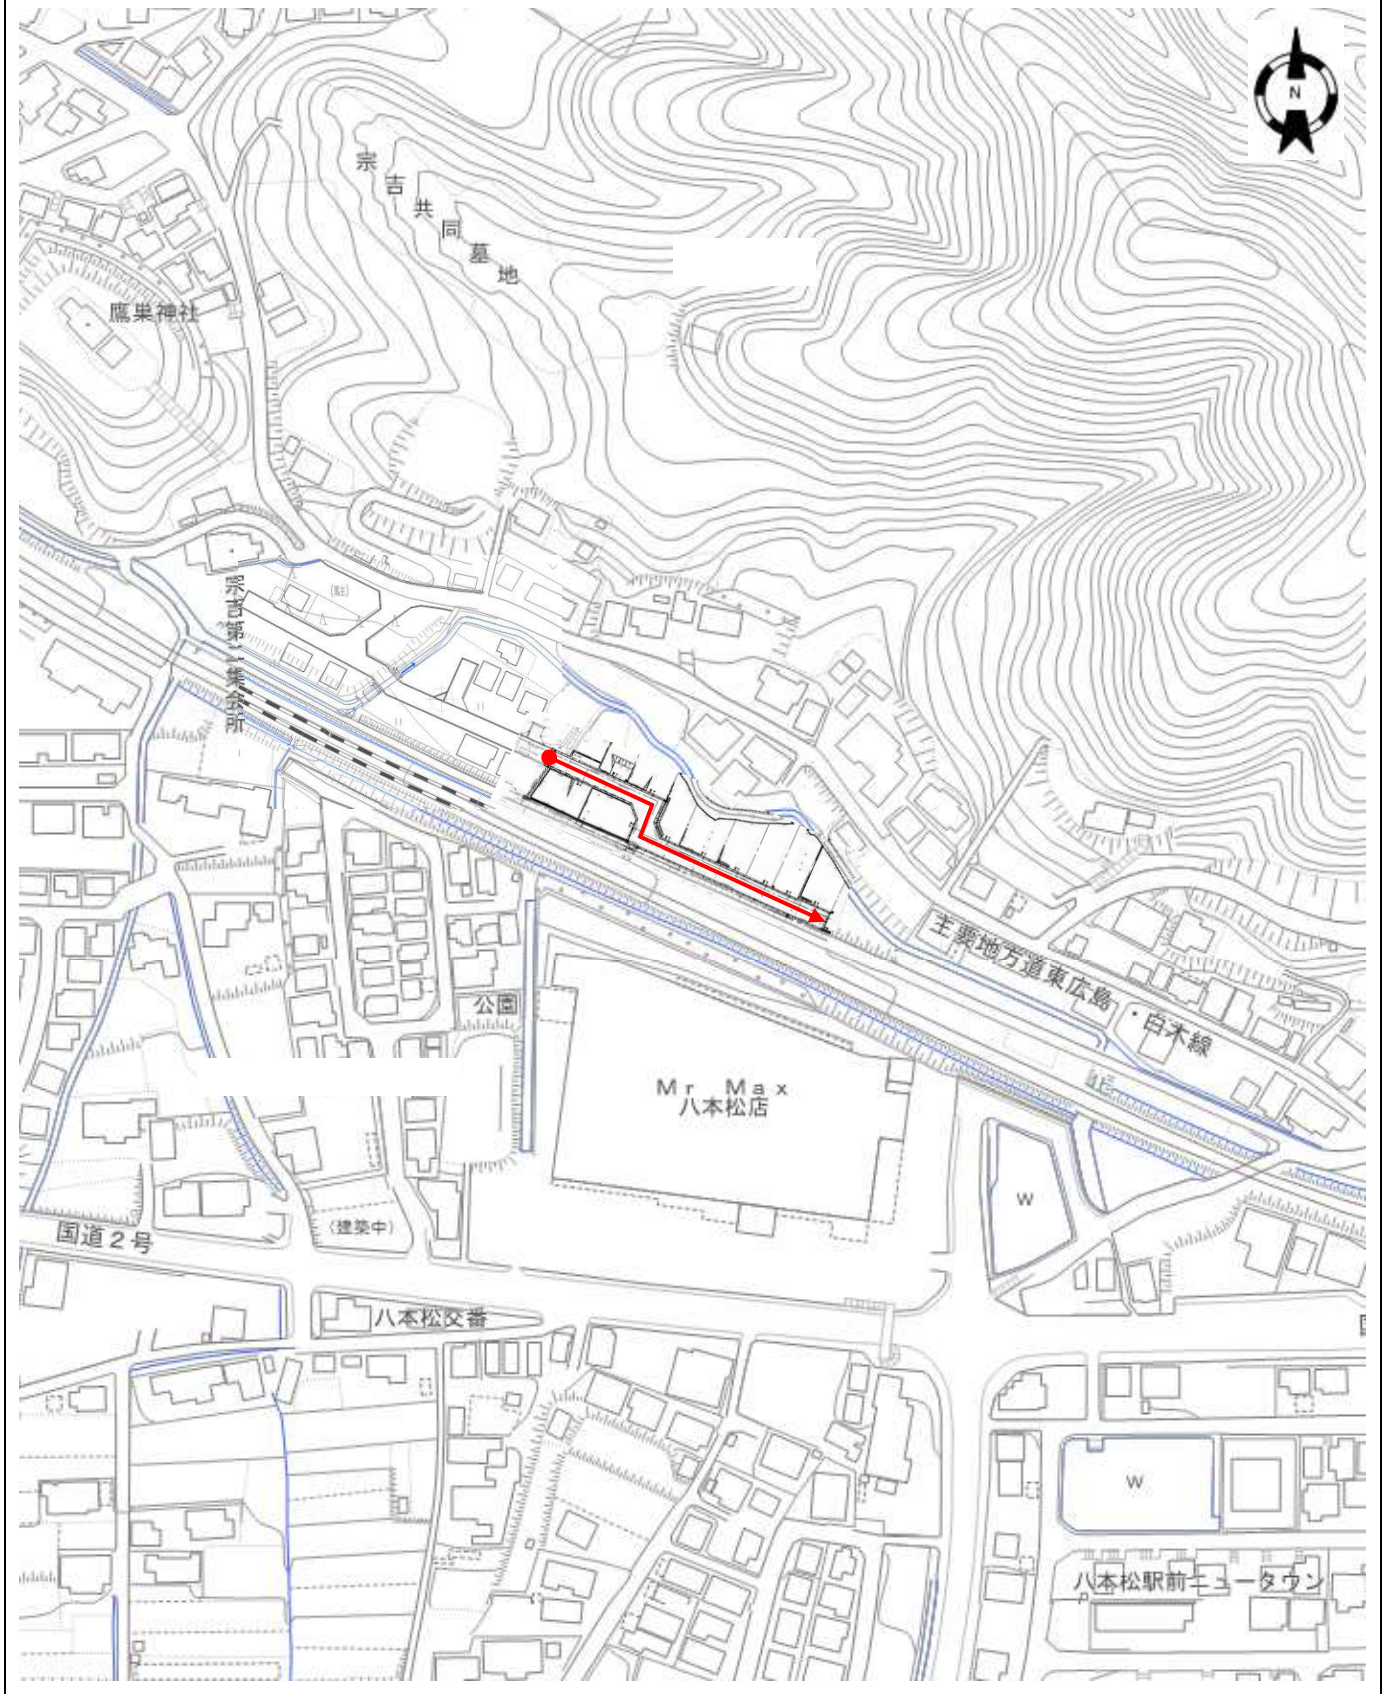

# 八本松30号線

認定路線

上組25号線

認定路線

中組 6 7 号線

認定路線

宗吉北 8 号線

認定路線