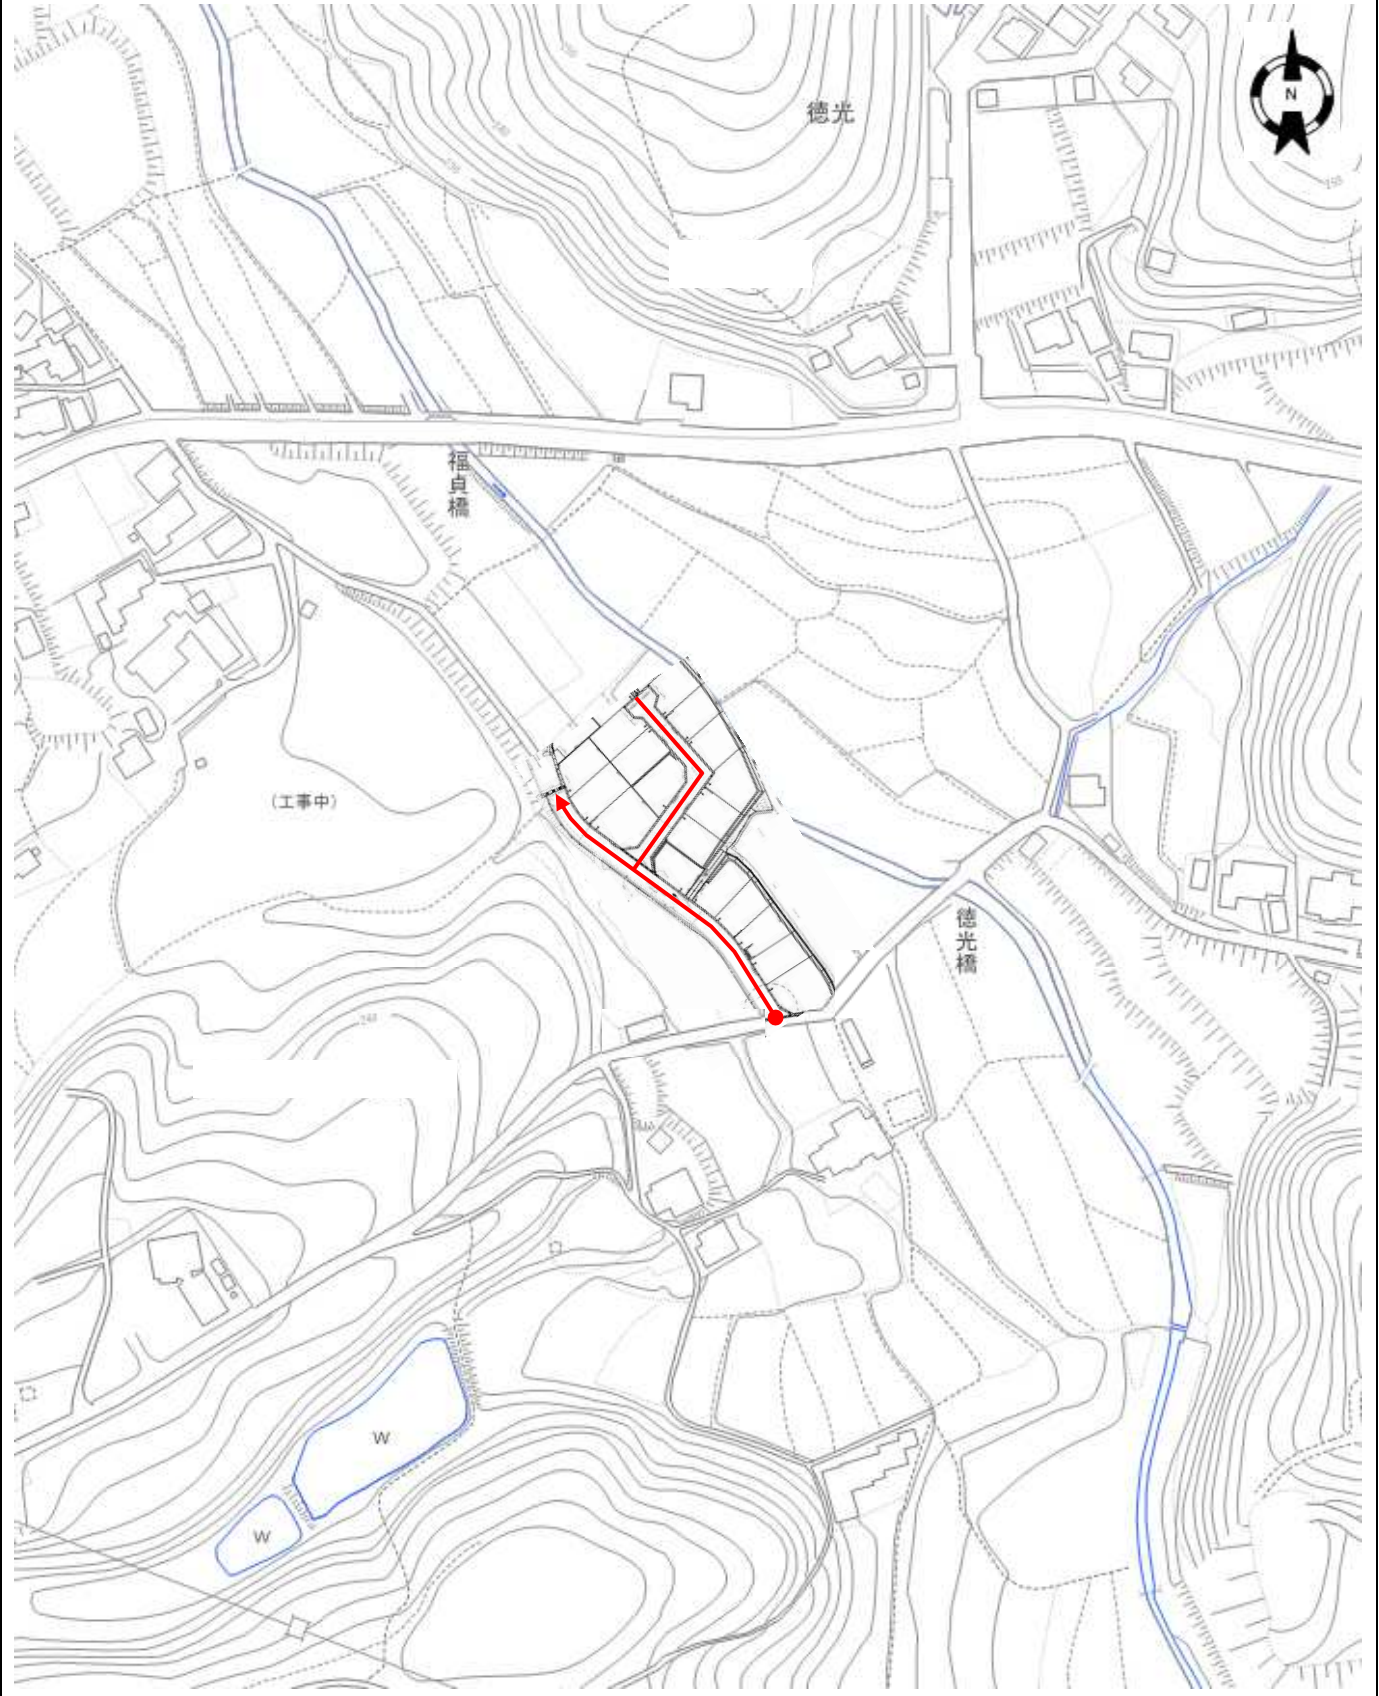

認定路線

高屋西17号線