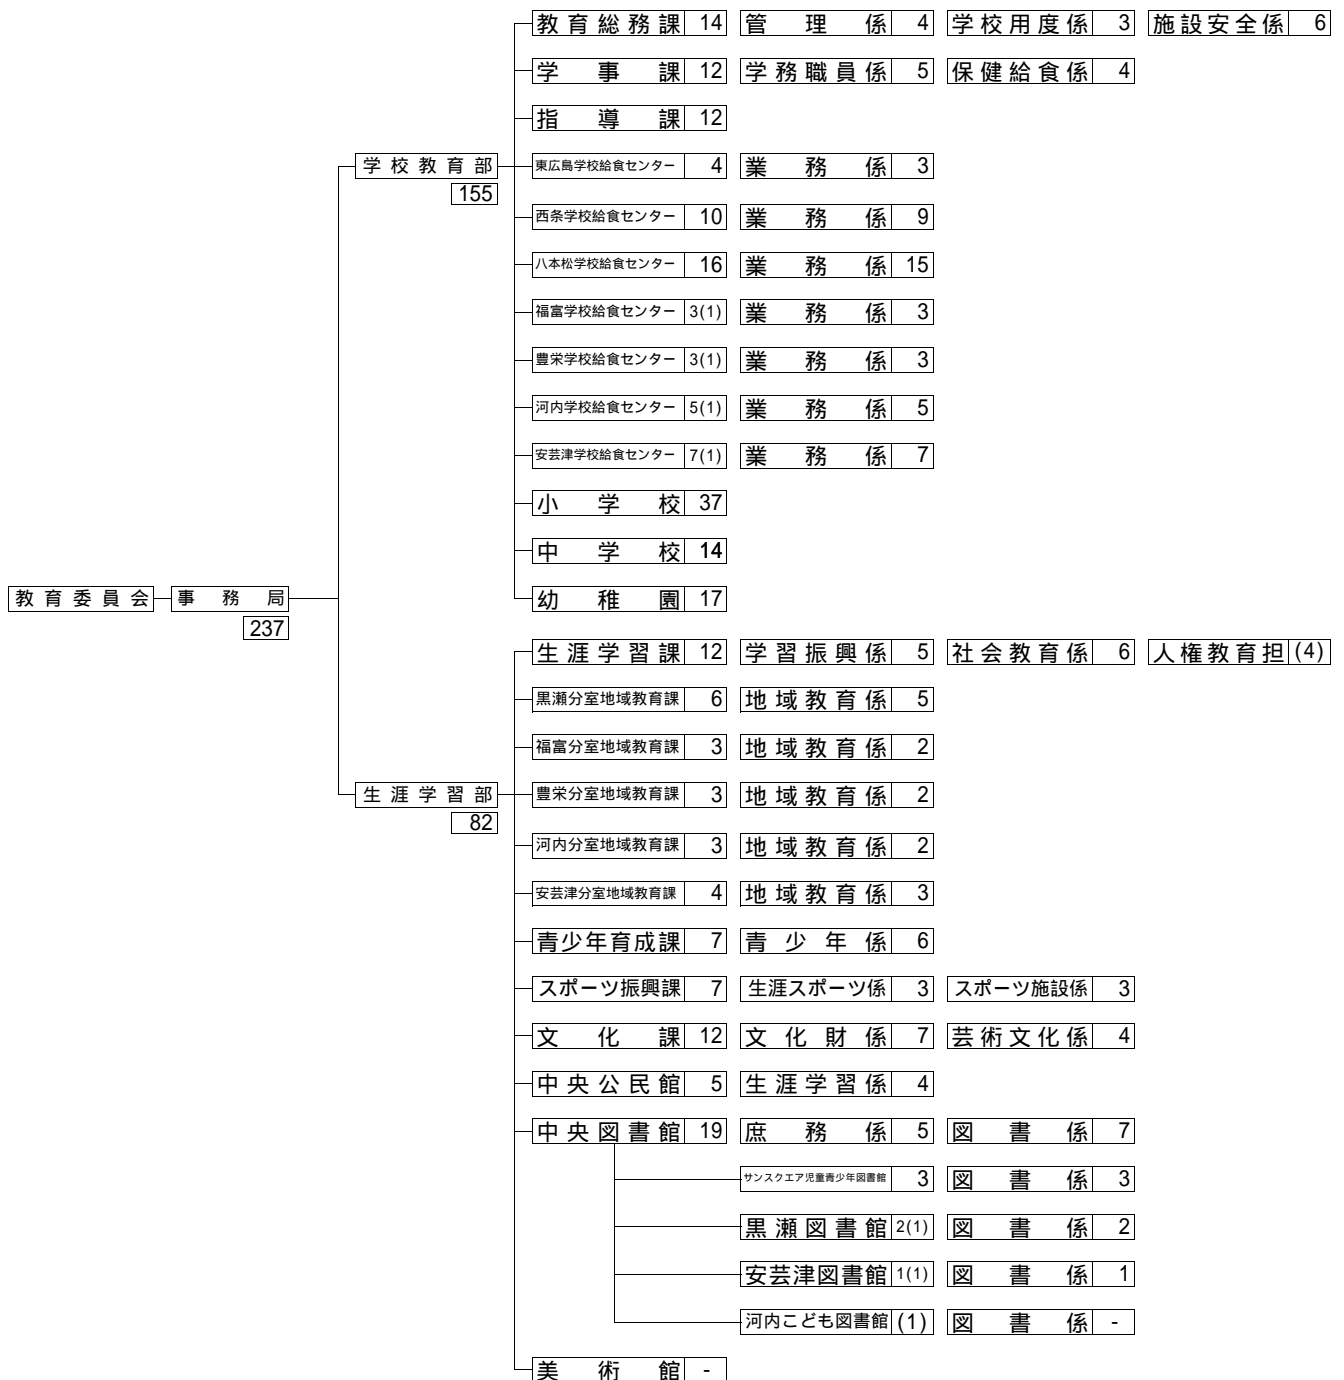

東広島市教育委員会事務局組織図

平成20年4月1日

注 ()内の数字は、兼務又は併任の職員数を示す。