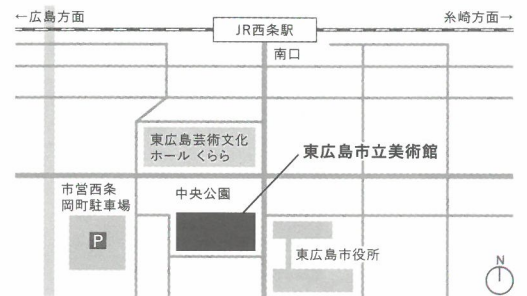

#### 担当学芸員によるギャラリートーク

8月26日(金) 18:00 - 18:30

会場 | 2F展示室(要観覧券・申込不要)

#### みんなで作品鑑賞会

9月10日(土) 10:30 - 11:30

こども向けの作品鑑賞会です。作品の前で一緒にお話ししながら鑑賞しましょう。

会場 | 2F展示室(要観覧券・申込不要)

講師 | 金本美貴(西条中学校教諭)、所ふたば(当館学芸員)

対象 | 小学生以上(小学生は保護者同伴)

電車 | JR山陽本線「西条駅」南口から約400m(徒歩約10分)  
新幹線 | JR山陽新幹線「東広島駅」から「西条駅」行バス  
「中央公園前」下車すぐ(バス約20分)  
自動車 | 山陽自動車道「西条インターチェンジ」から約7分