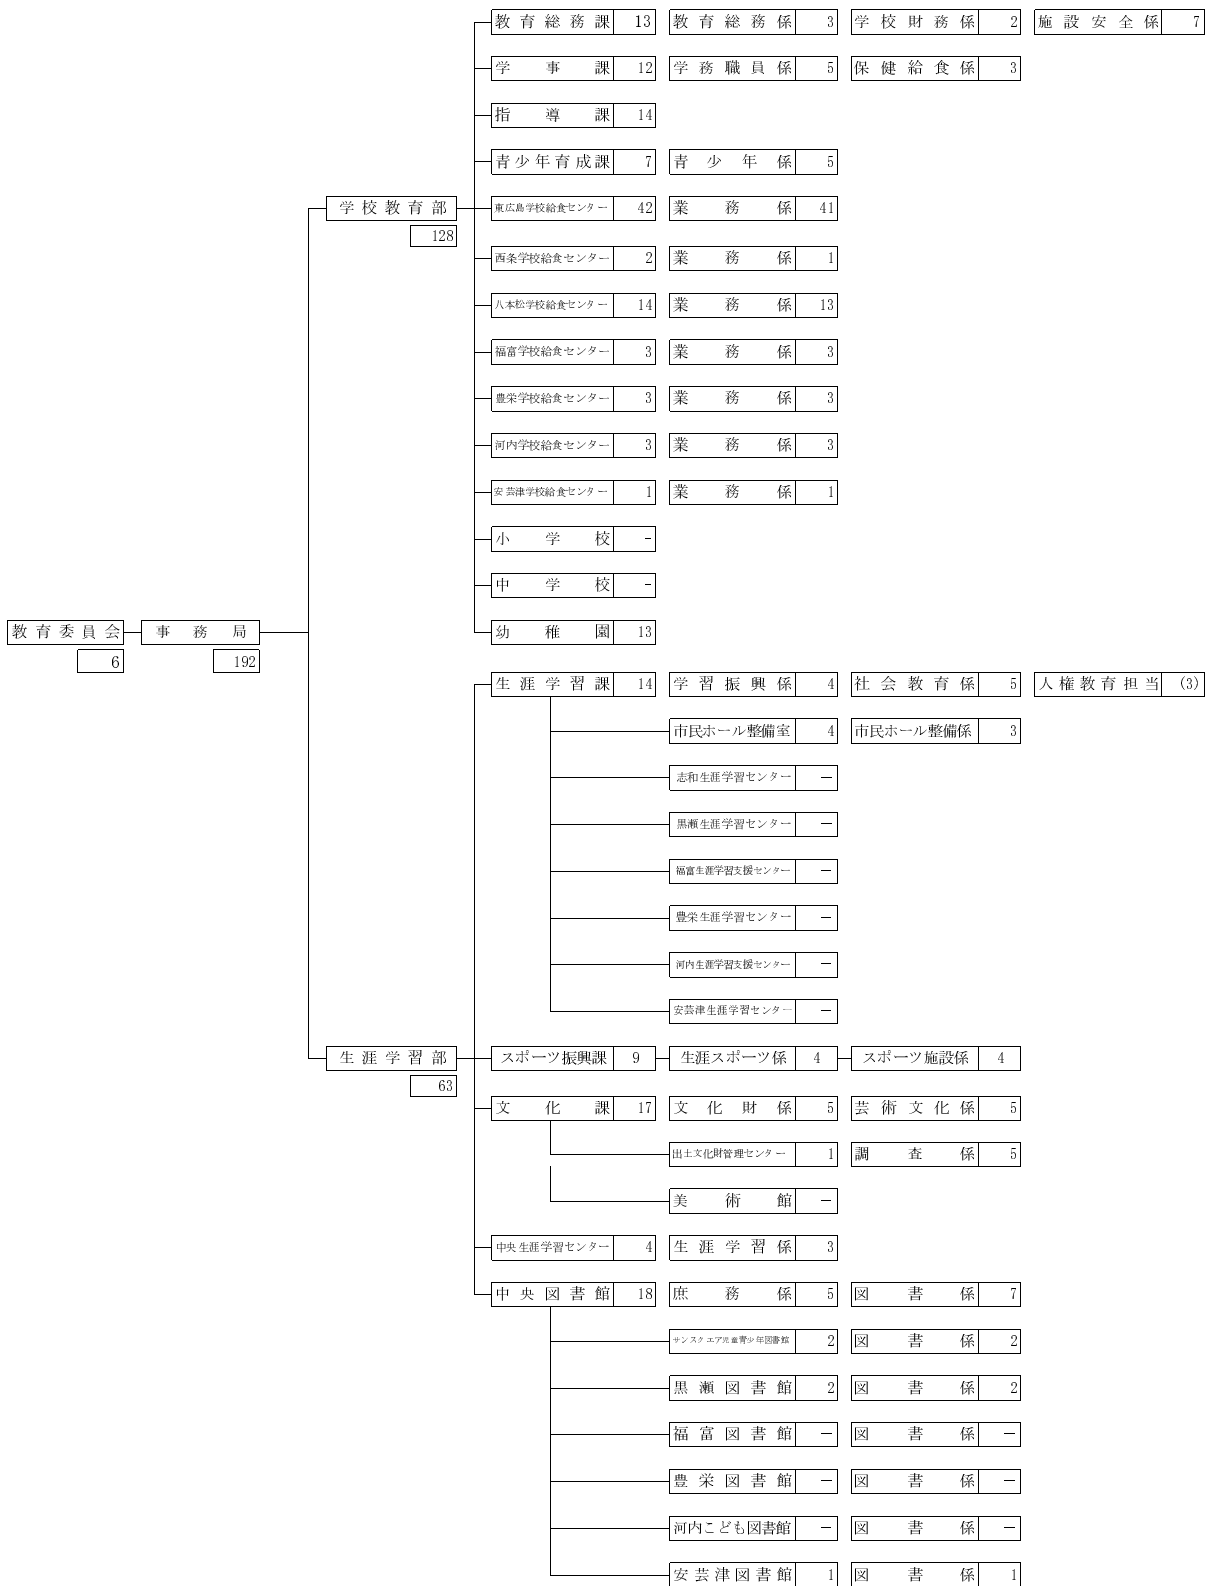

# 東広島市教育委員会組織機構図

平成26年4月1日

注1 県職員、再任用職員、非常勤職員、臨時的任用職員は除く。  
 注2 福富学校給食センター所長及び福富図書館長は福富支所支所次長が併任しており、同センター及び図書館では計数していない。  
 注3 豊栄学校給食センター所長及び豊栄図書館長は、豊栄支所支所次長が併任しており、同センター及び図書館では計数していない。  
 注4 河内学校給食センター所長及び河内こども図書館長は、河内支所支所次長が併任しており、同センター及び図書館では計数していない。  
 注5 安芸津学校給食センター所長及び安芸津図書館長は、安芸津支所支所次長が併任しているが、同センター及び図書館では計数していない。  
 注6 出土文化財管理センター所長は、文化課調査係を兼職しているが、同係では計数していない。