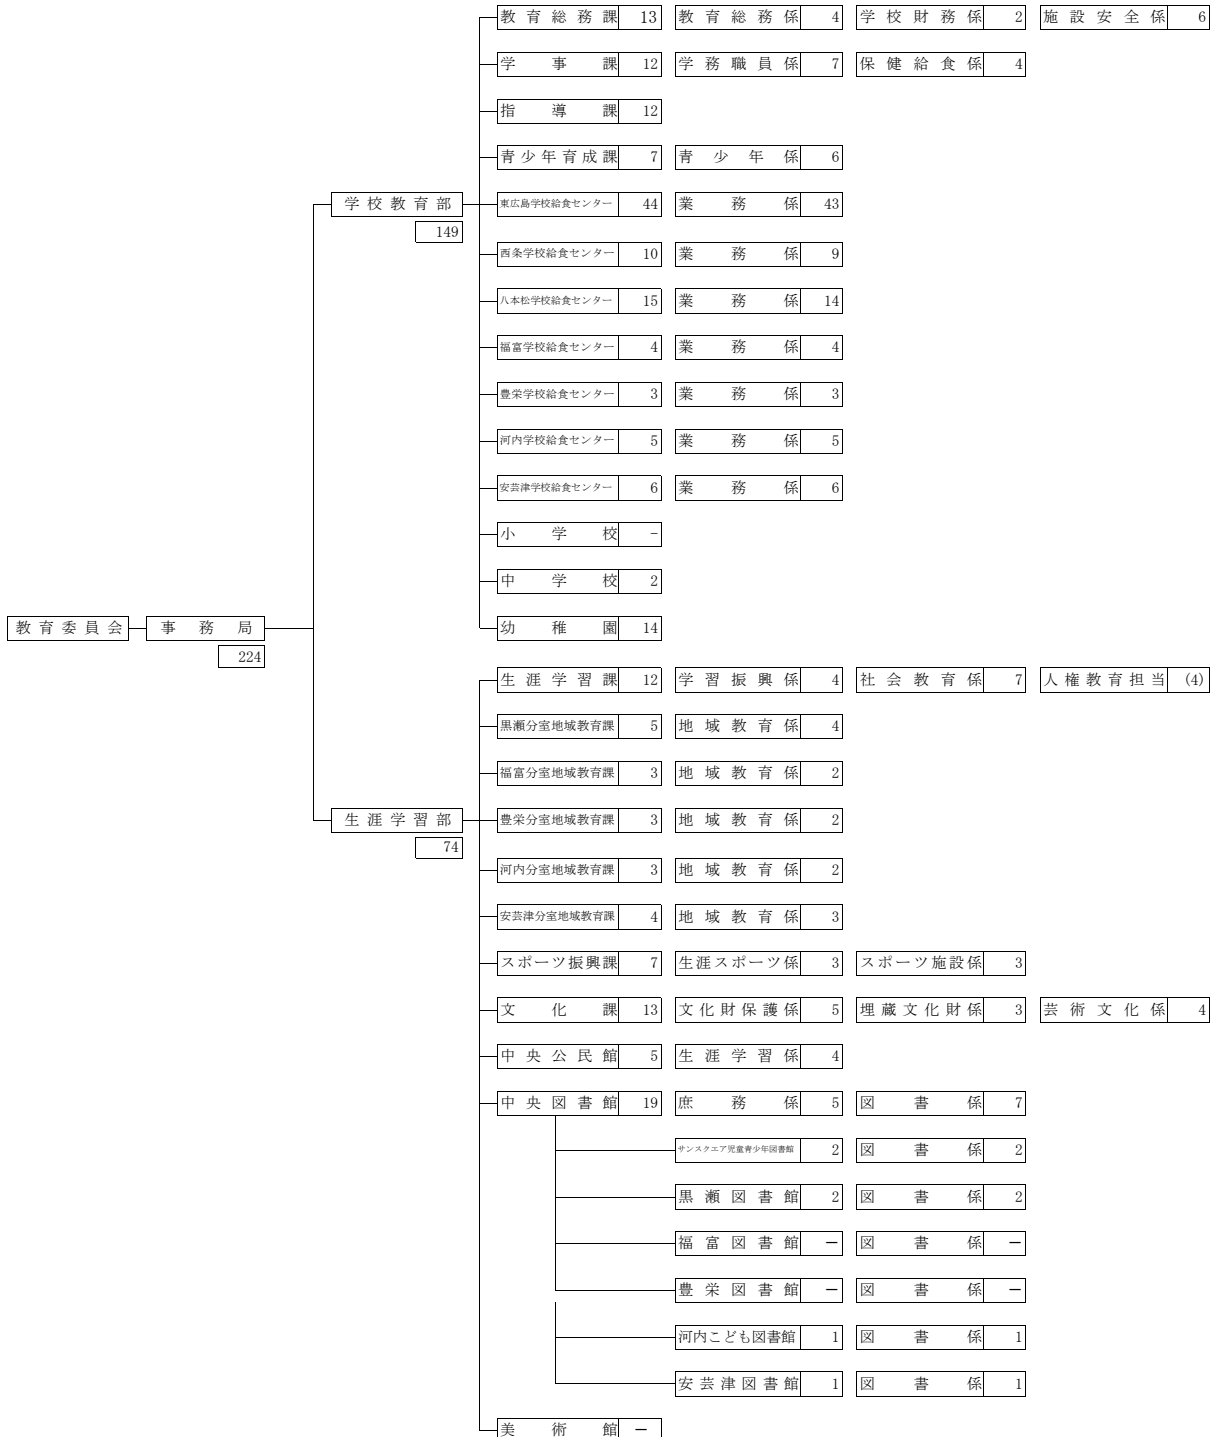

# 東広島市教育委員会事務局組織図

平成22年4月1日

注意1 県職員、非常勤職員、臨時職員、民間委託職員は除く。  
 注意2 黒瀬分室地域教育課長は、黒瀬図書館長を兼職しているため、同図書館では計数していない。  
 注意3 福富分室地域教育課長は、福富学校給食センター所長と福富図書館長を兼職しているため、同センター及び図書館では計数していない。  
 注意4 豊栄分室地域教育課長は、豊栄学校給食センター所長と豊栄図書館長を兼職しているため、同センター及び図書館では計数していない。  
 注意5 河内分室地域教育課長は、河内学校給食センター所長と河内こども図書館長を兼職しているため、同センター及び図書館では計数していない。  
 注意6 安芸津分室地域教育課長は、安芸津学校給食センター所長と安芸津図書館長を兼職しているため、同センター及び図書館では計数していない。