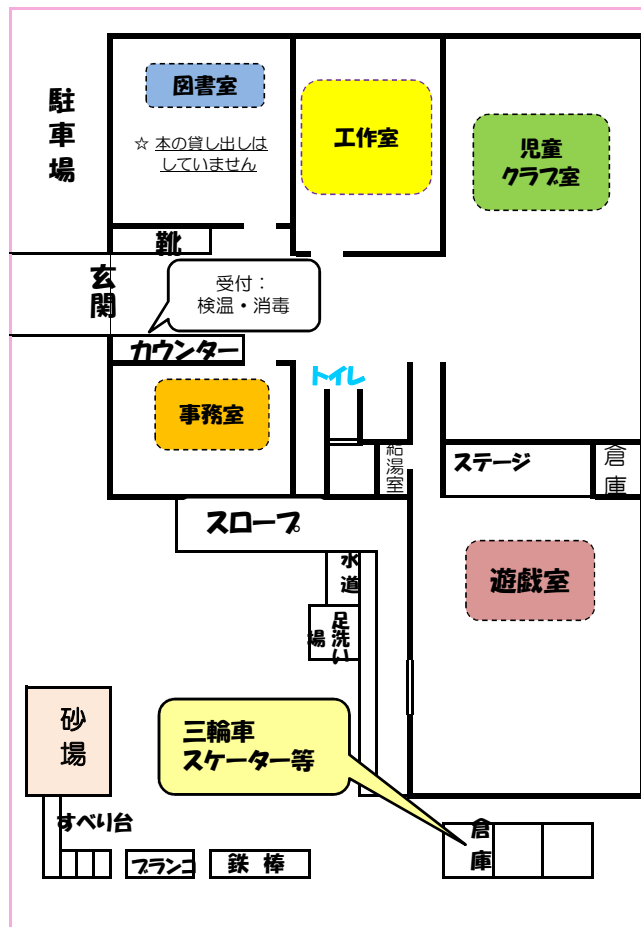

### ⑥食事をされる方

お弁当、お茶等を持参

（おおよその時間や部屋が決まっています。）

ごみは各自でお持ち帰りください。

〒739-2612

東広島市黒瀬町丸山1450-1

TEL 0823-70-4371

FAX 0823-70-4372

## 黒瀬児童館マップ

\* 戸外で砂場遊びや固定遊具での遊びも楽しめます。