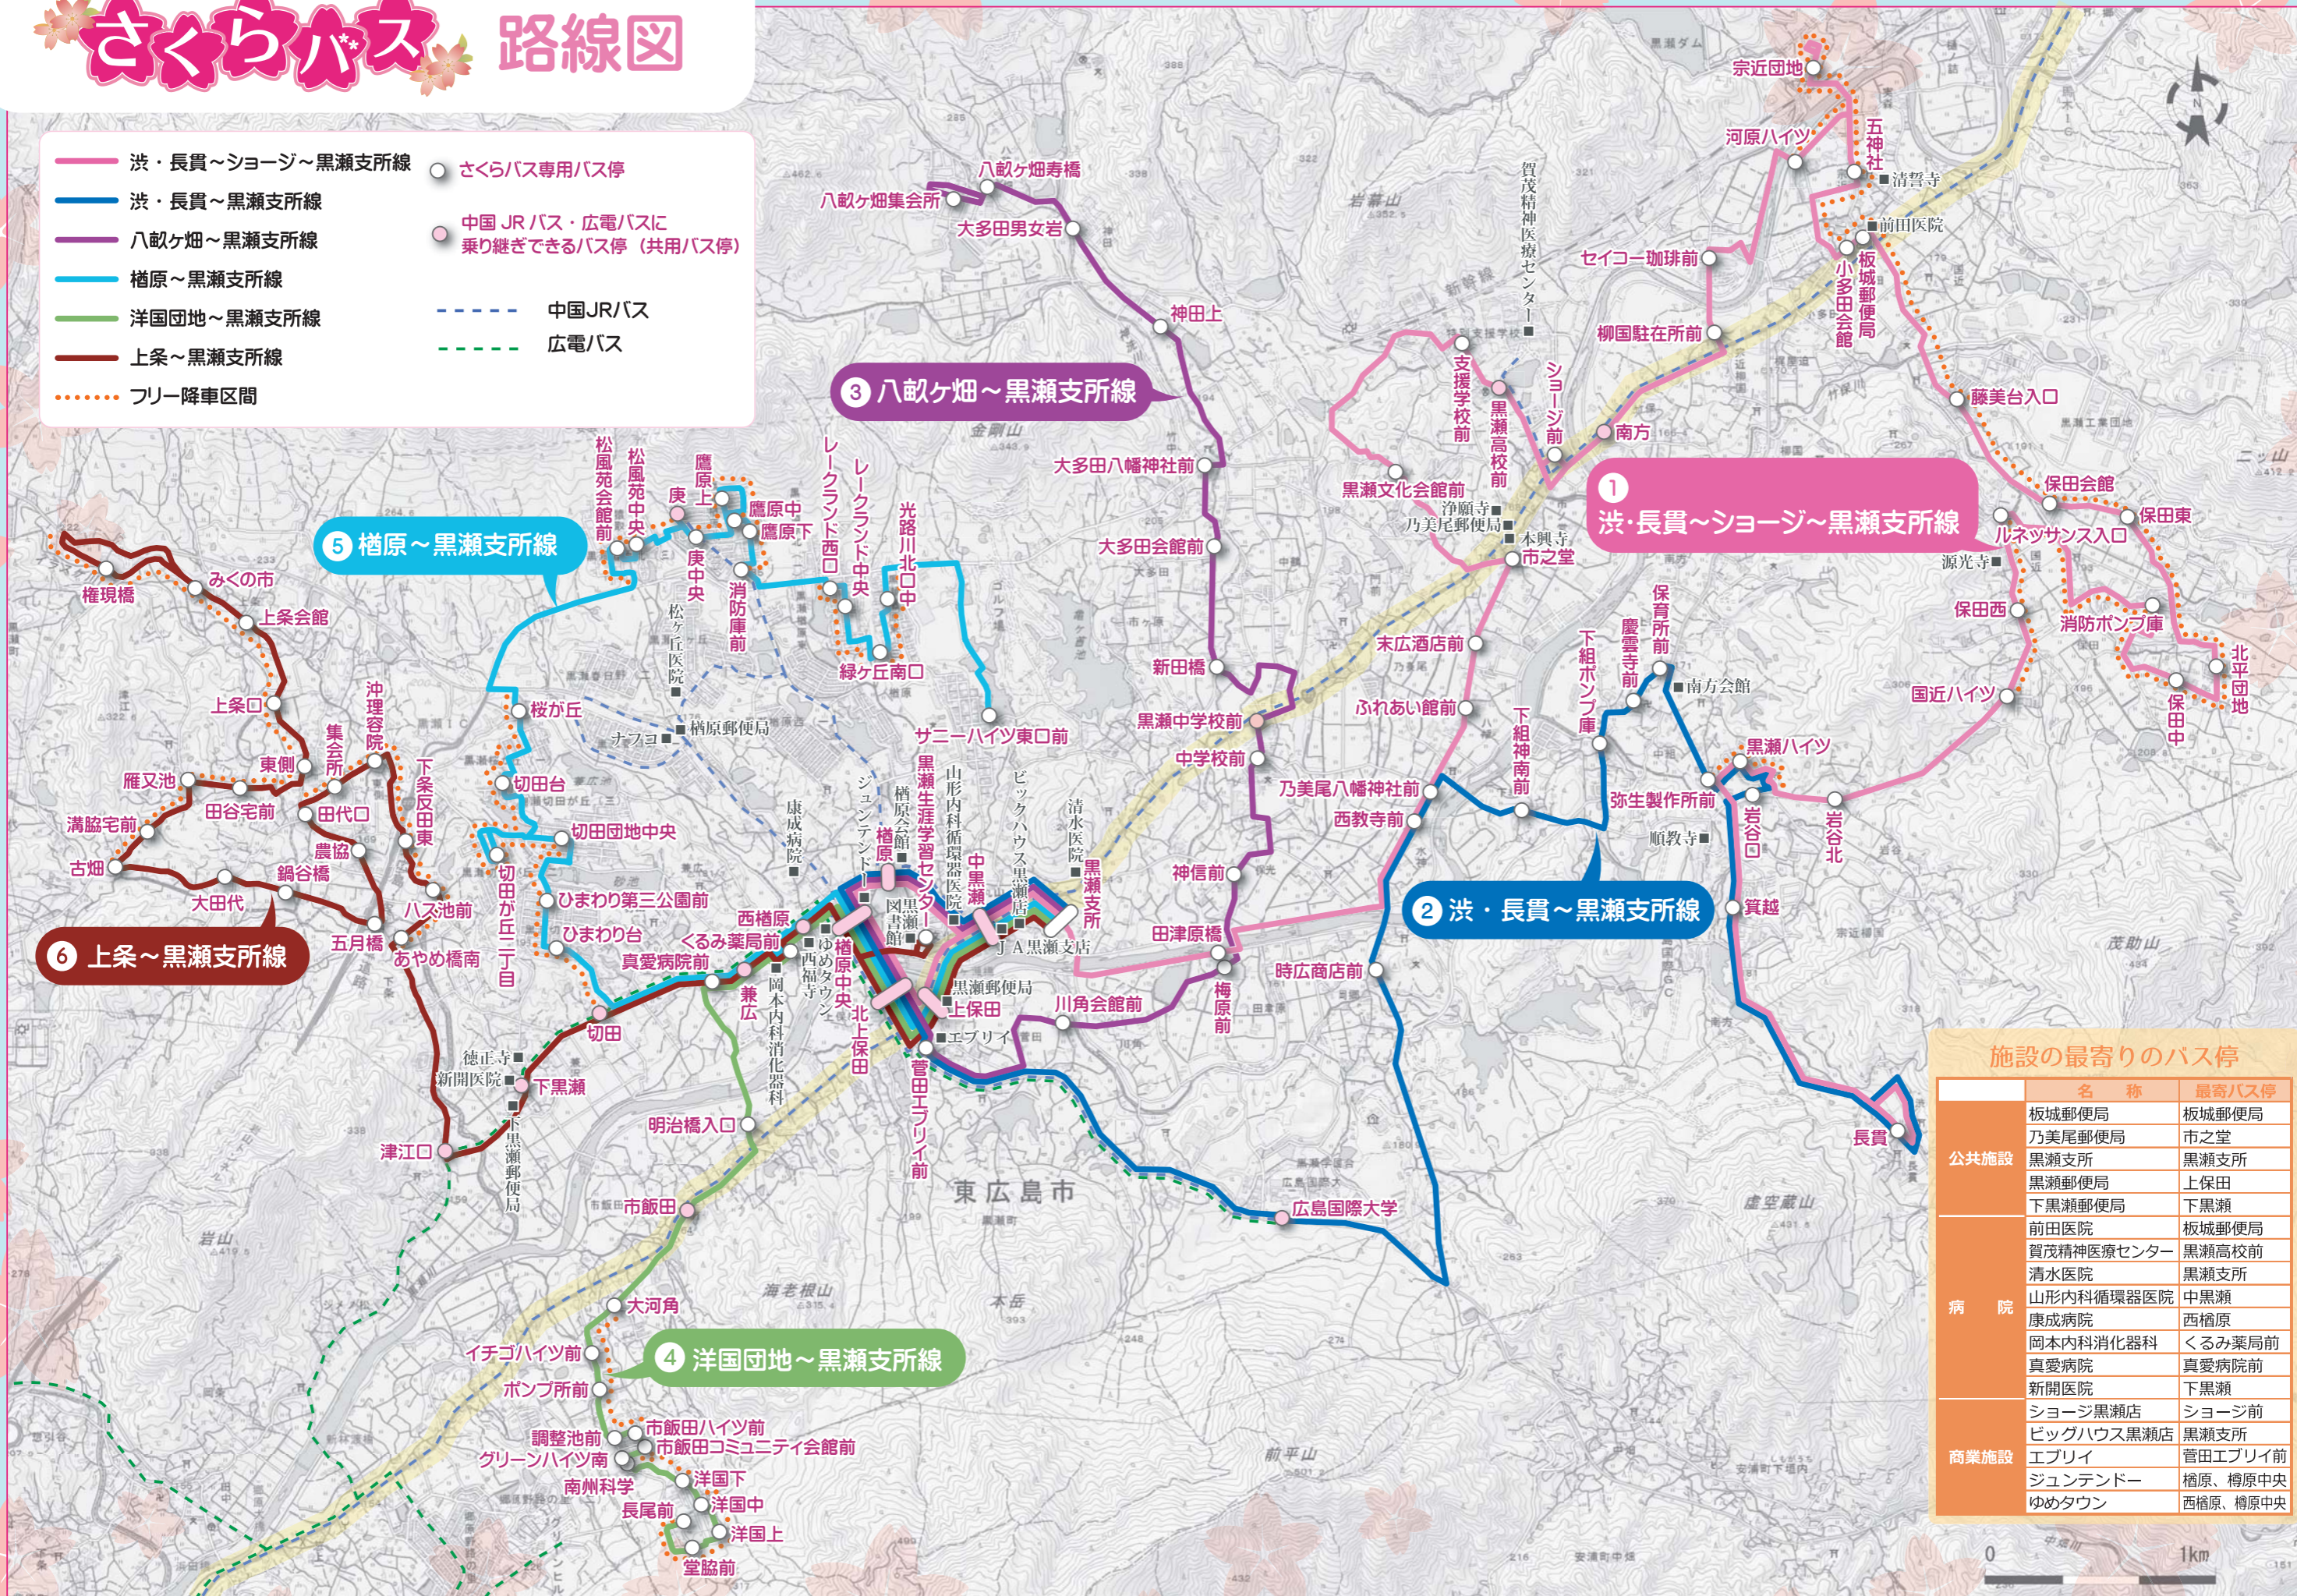

# 黒瀬 さくらバス 路線図

- 渋・長貴～ショージ～黒瀬支所線
- 渋・長貴～黒瀬支所線
- 八畝ヶ畑～黒瀬支所線
- 榑原～黒瀬支所線
- 洋国団地～黒瀬支所線
- 上条～黒瀬支所線
- さくらバス専用バス停
- 中国JRバス・広電バスに乗り継ぎできるバス停 (共用バス停)
- 中国JRバス
- 広電バス
- フリー降車区間

施設の最寄りのバス停

	名称	最寄バス停
公共施設	板城郵便局	板城郵便局
	乃美尾郵便局	市之堂
	黒瀬支所	黒瀬支所
	黒瀬郵便局	上保田
	下黒瀬郵便局	下黒瀬
病院	前田医院	板城郵便局
	賀茂精神医療センター	黒瀬高校前
	清水医院	黒瀬支所
	山形内科循環器医院	中黒瀬
	康成病院	西榑原
	岡本内科消化器科	くるみ薬局前
	真愛病院	真愛病院前
商業施設	新聞医院	下黒瀬
	ショージ黒瀬店	ショージ前
	ビッグハウス黒瀬店	黒瀬支所
	エブリイ	菅田エブリイ前
	ジュンテンドー	榑原、榑原中央
ゆめタウン	西榑原、榑原中央	