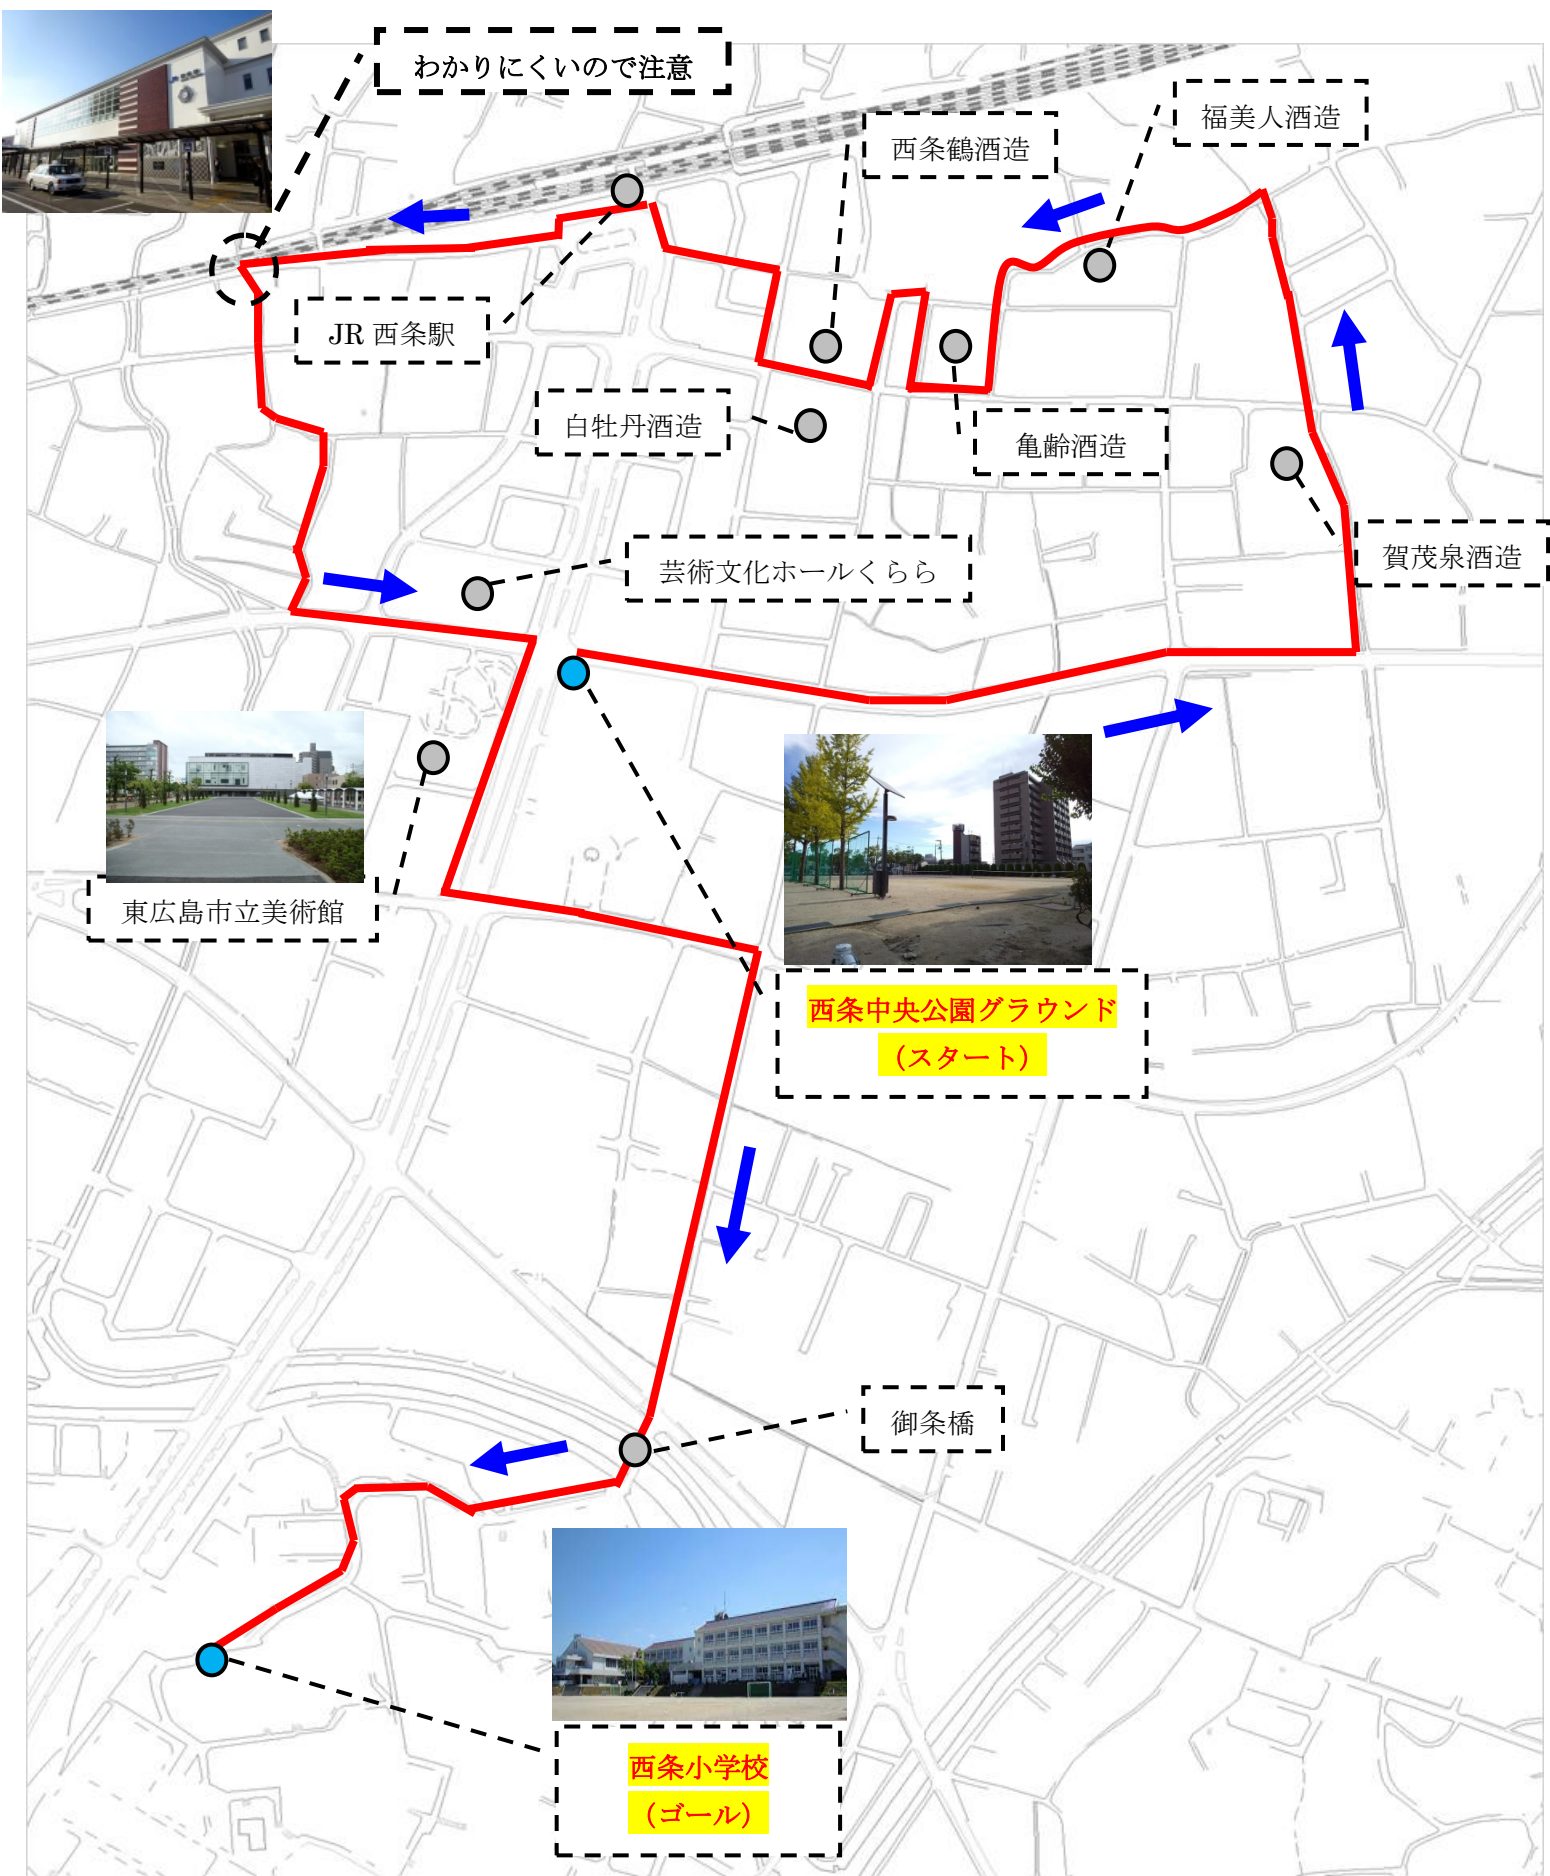

# 西条小学校区ウォーキングマップ

総延長 3.8km

中央公園(スタート)→酒蔵通り→西条駅→黒橋  
芸術文化ホールくらら→ブルーバール→西条小学校(ゴール)

わかりにくいので注意

福美人酒造

西条鶴酒造

JR 西条駅

白牡丹酒造

亀齢酒造

賀茂泉酒造

芸術文化ホールくらら

東広島市立美術館

西条中央公園グラウンド  
(スタート)

御条橋

西条小学校  
(ゴール)