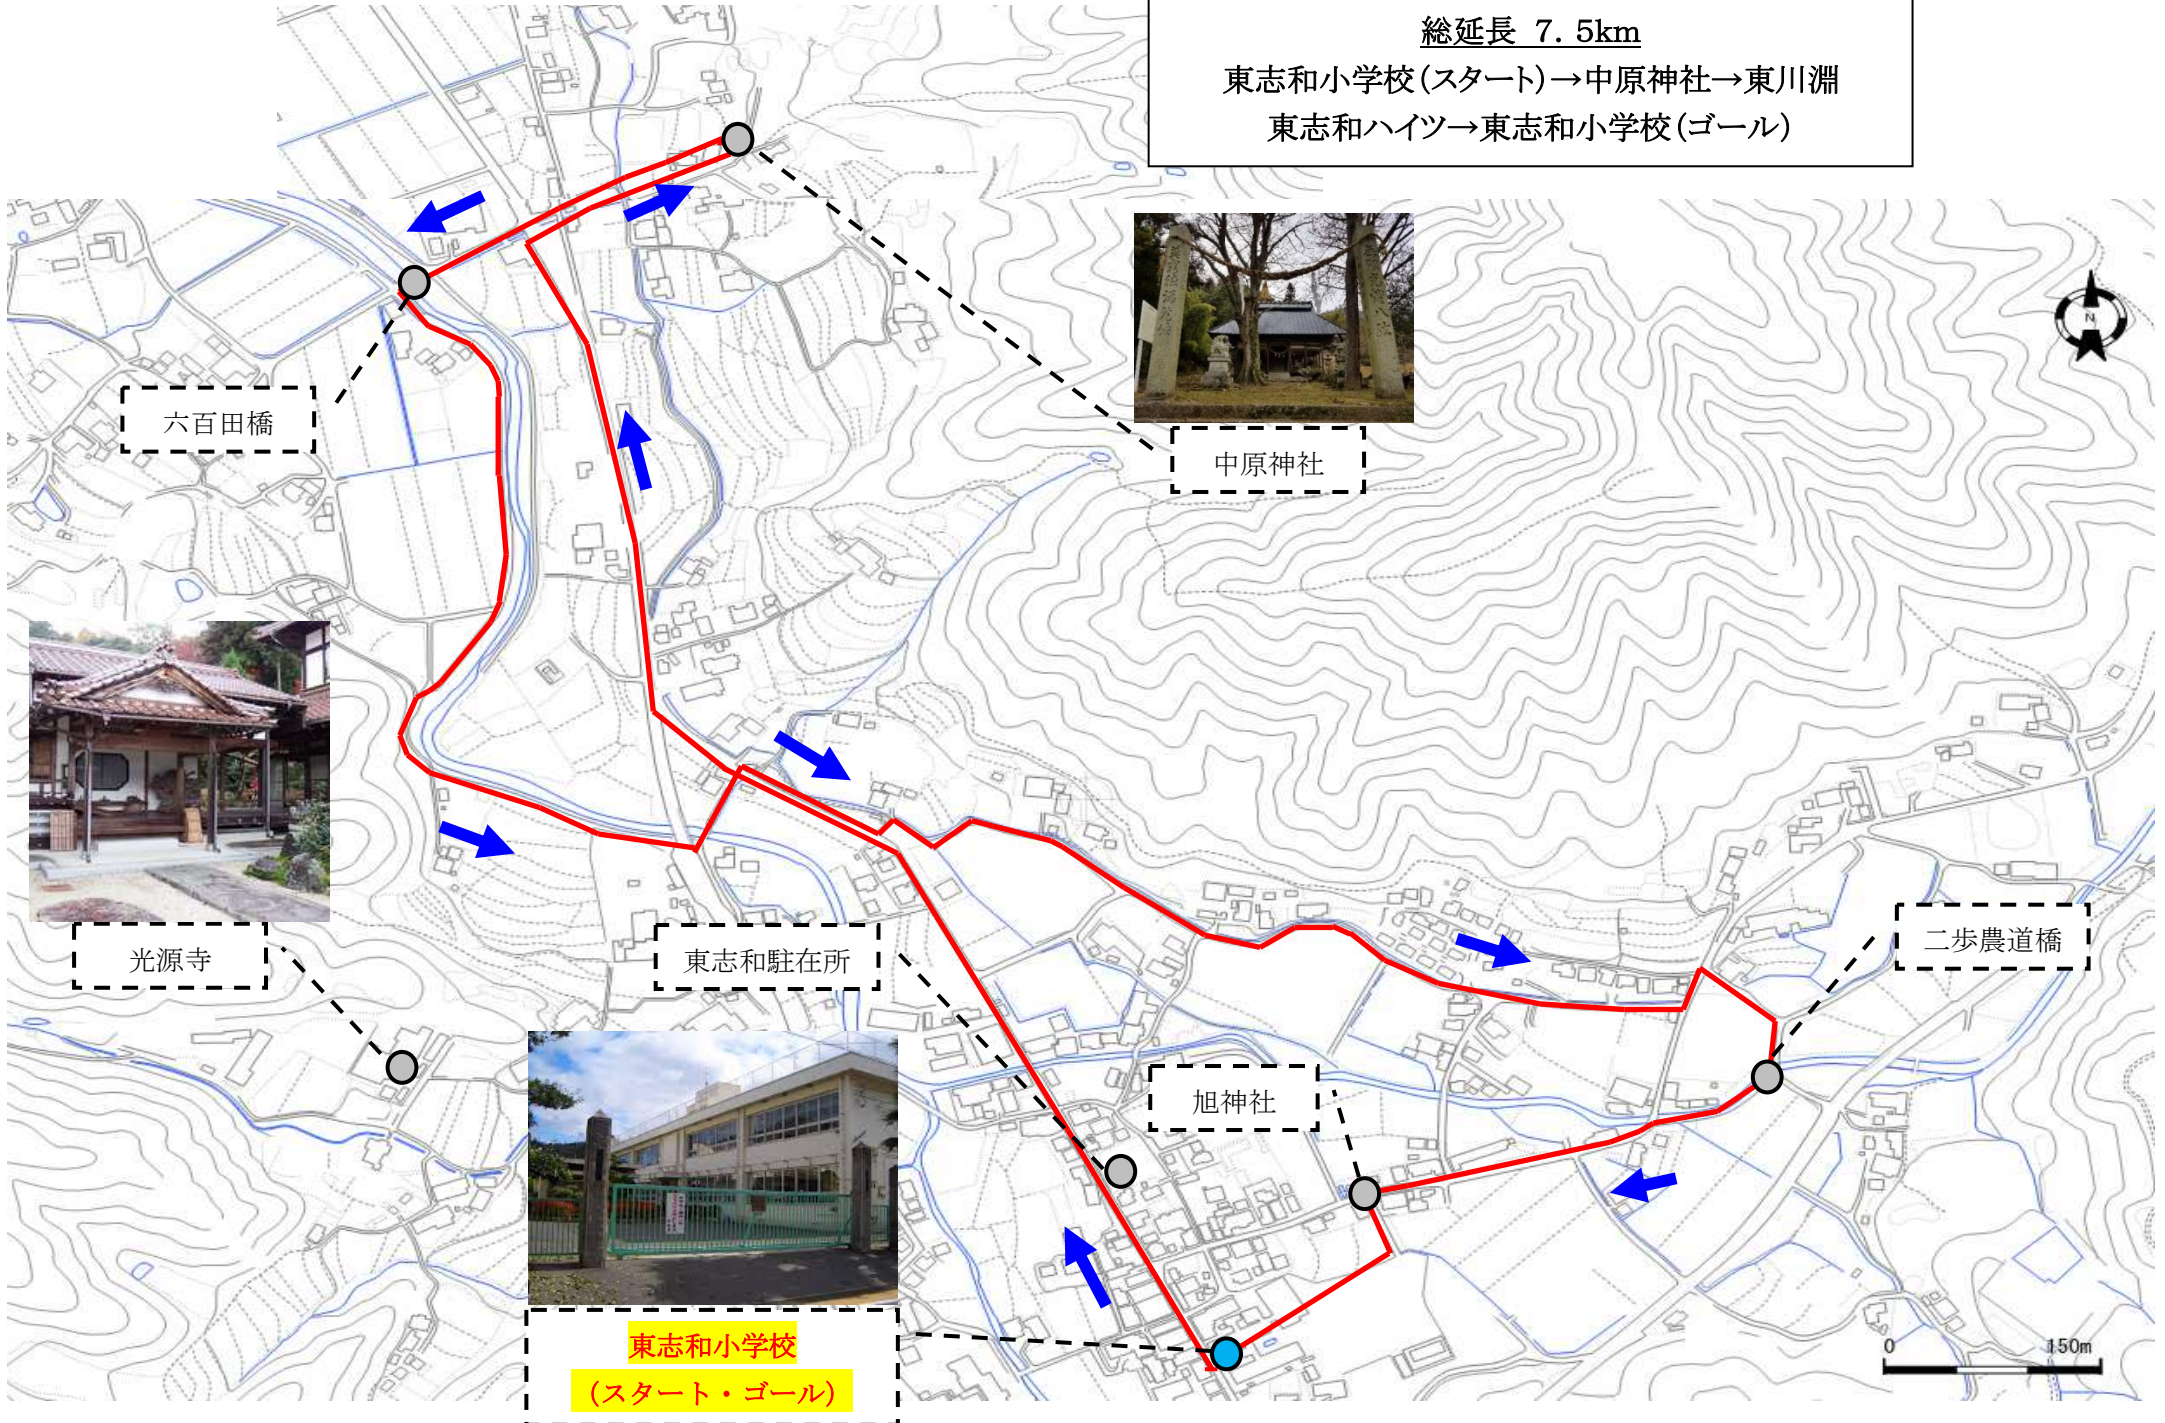

# 東志和小学校区ウォーキングマップ

総延長 7.5km

東志和小学校(スタート)→中原神社→東川淵  
東志和ハイツ→東志和小学校(ゴール)

六百田橋

中原神社

光源寺

東志和駐在所

二歩農道橋

旭神社

東志和小学校  
(スタート・ゴール)