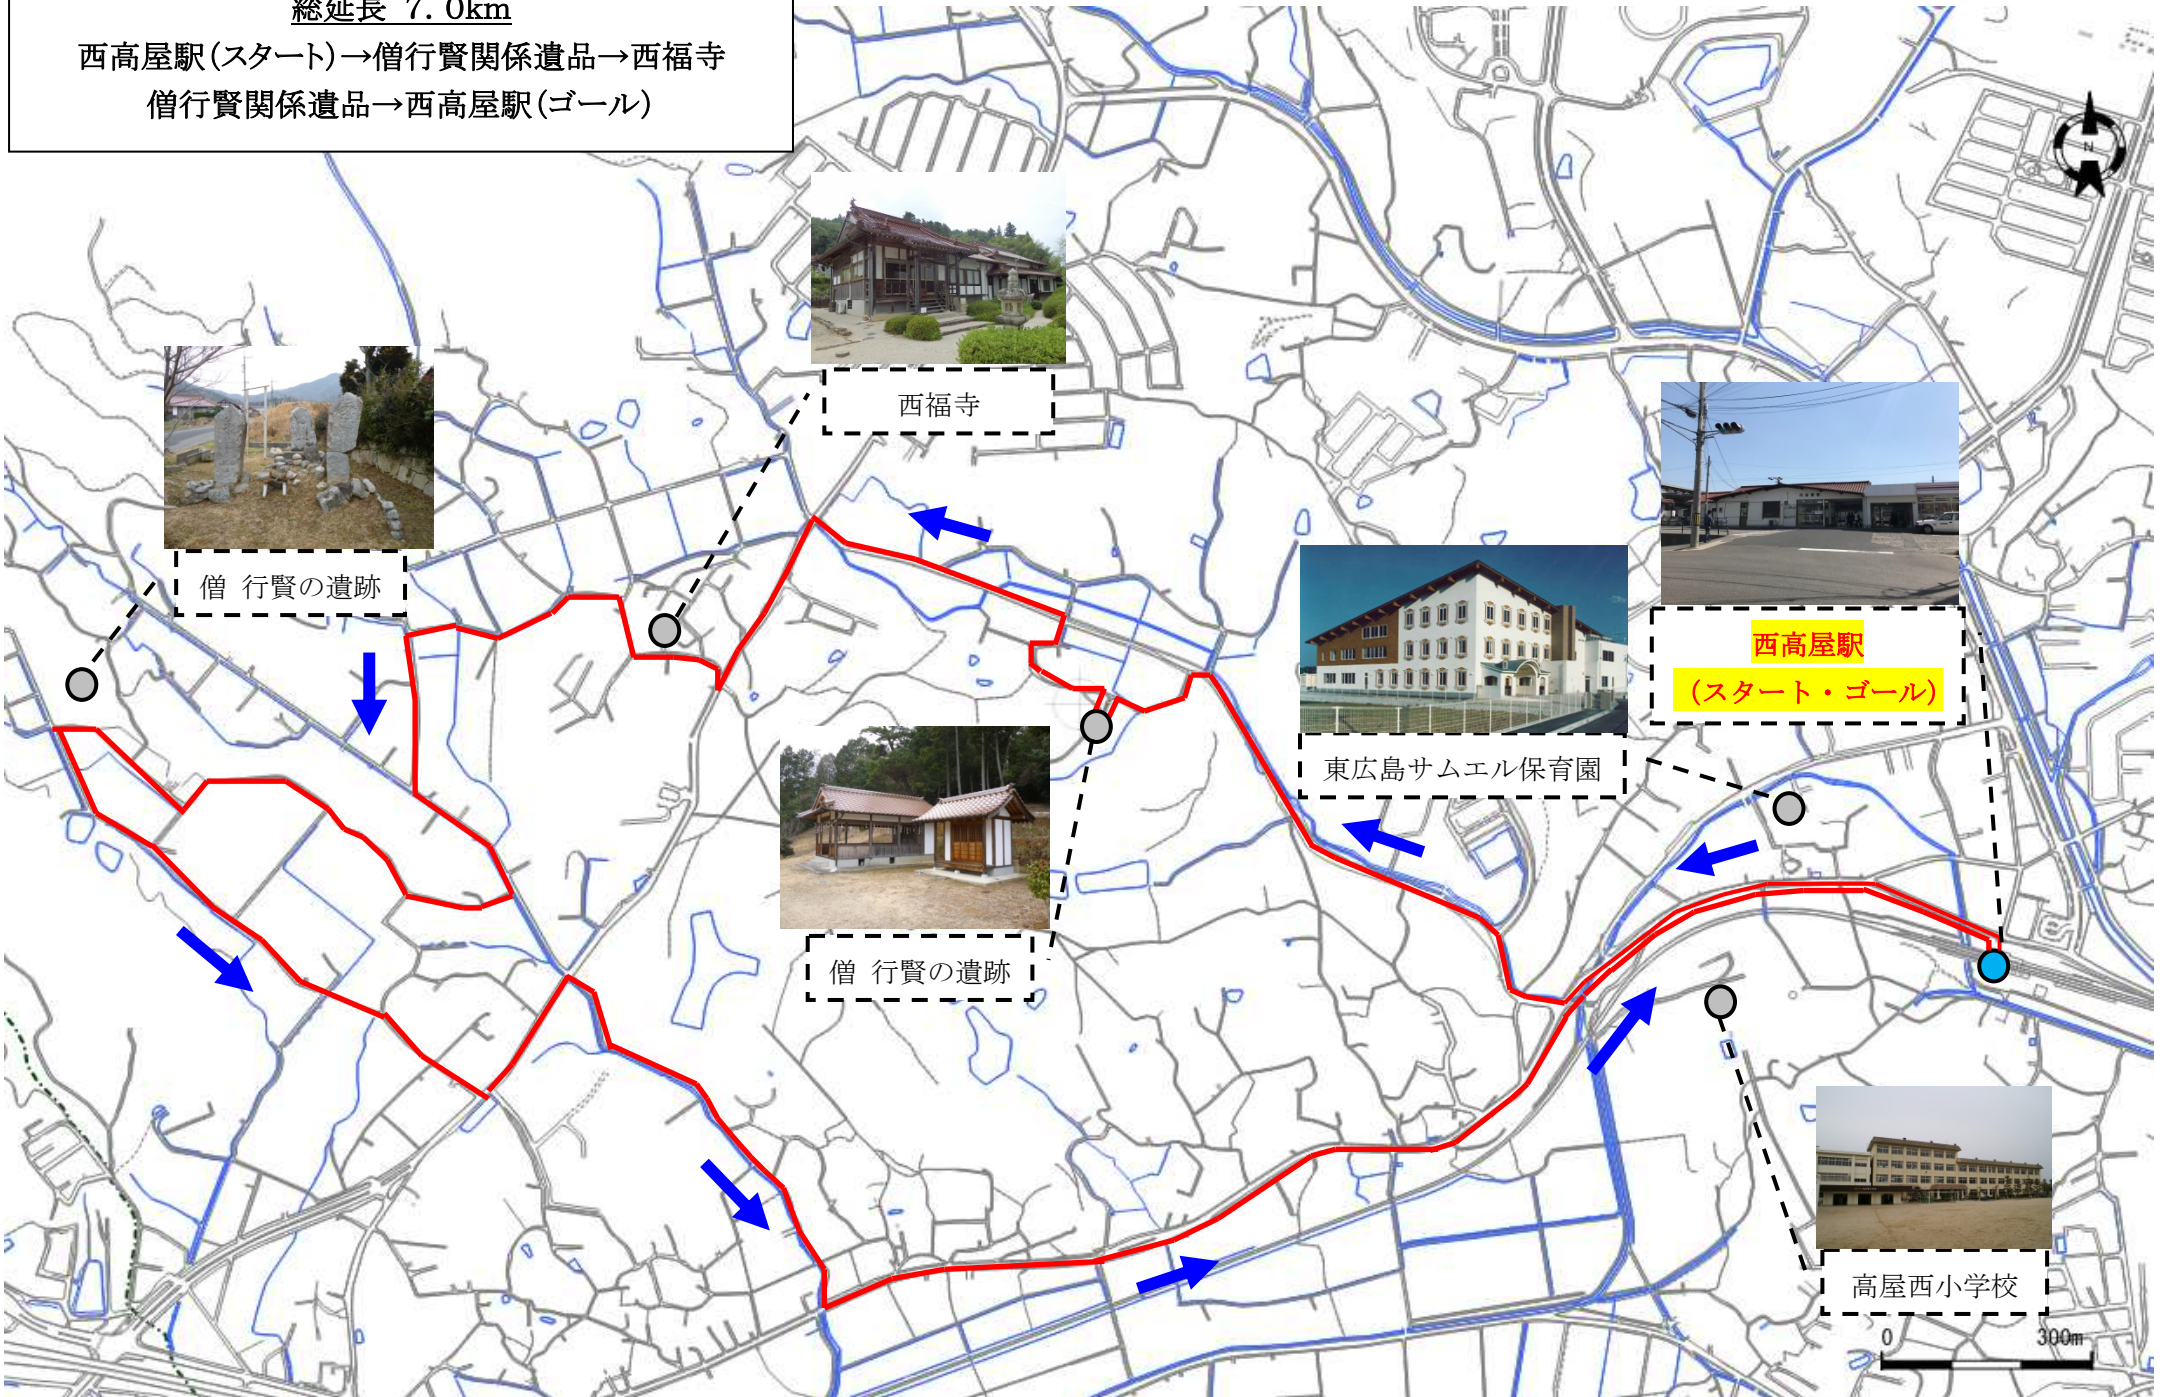

# 高屋西小学校区ウォーキングマップ

総延長 7.0km

西高屋駅(スタート)→僧行賢関係遺品→西福寺  
僧行賢関係遺品→西高屋駅(ゴール)

僧行賢の遺跡

西福寺

西高屋駅  
(スタート・ゴール)

僧行賢の遺跡

高屋西小学校

0 300m