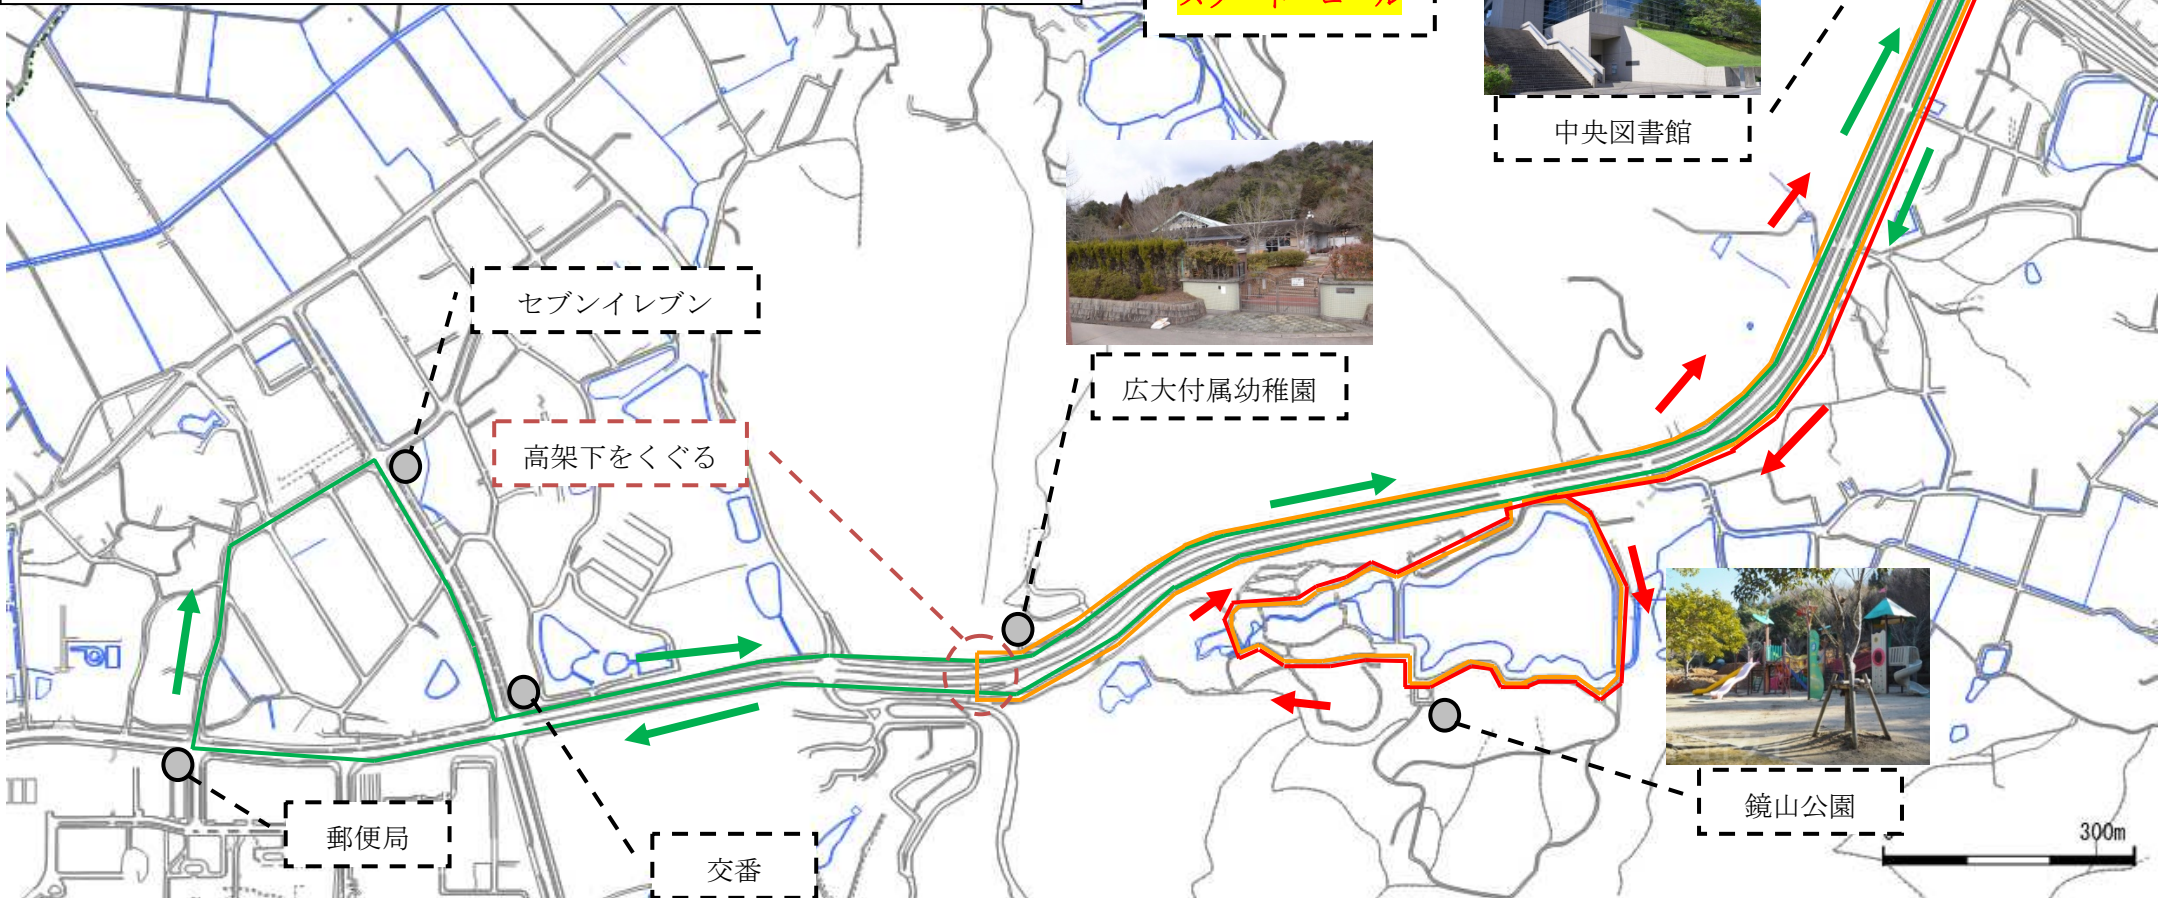

三ツ城小学校区ウォーキングマップ

広島大学経由コース 7Km

三ツ城公園(スタート)→古市橋→広大内郵便局→三ツ城公園(ゴール)

鏡山・幼稚園経由コース 6Km

三ツ城公園(スタート)→古市橋→鏡山コース→広大付属幼稚園

横断橋→三ツ城公園(ゴール)

鏡山往復コース 4.5Km

三ツ城公園(スタート)→古市橋→鏡山ウォーキングコース

古市橋→三ツ城公園(ゴール)

三ツ城小学校

三ツ城公園
スタート・ゴール

中央図書館

広大付属幼稚園

鏡山公園

300m