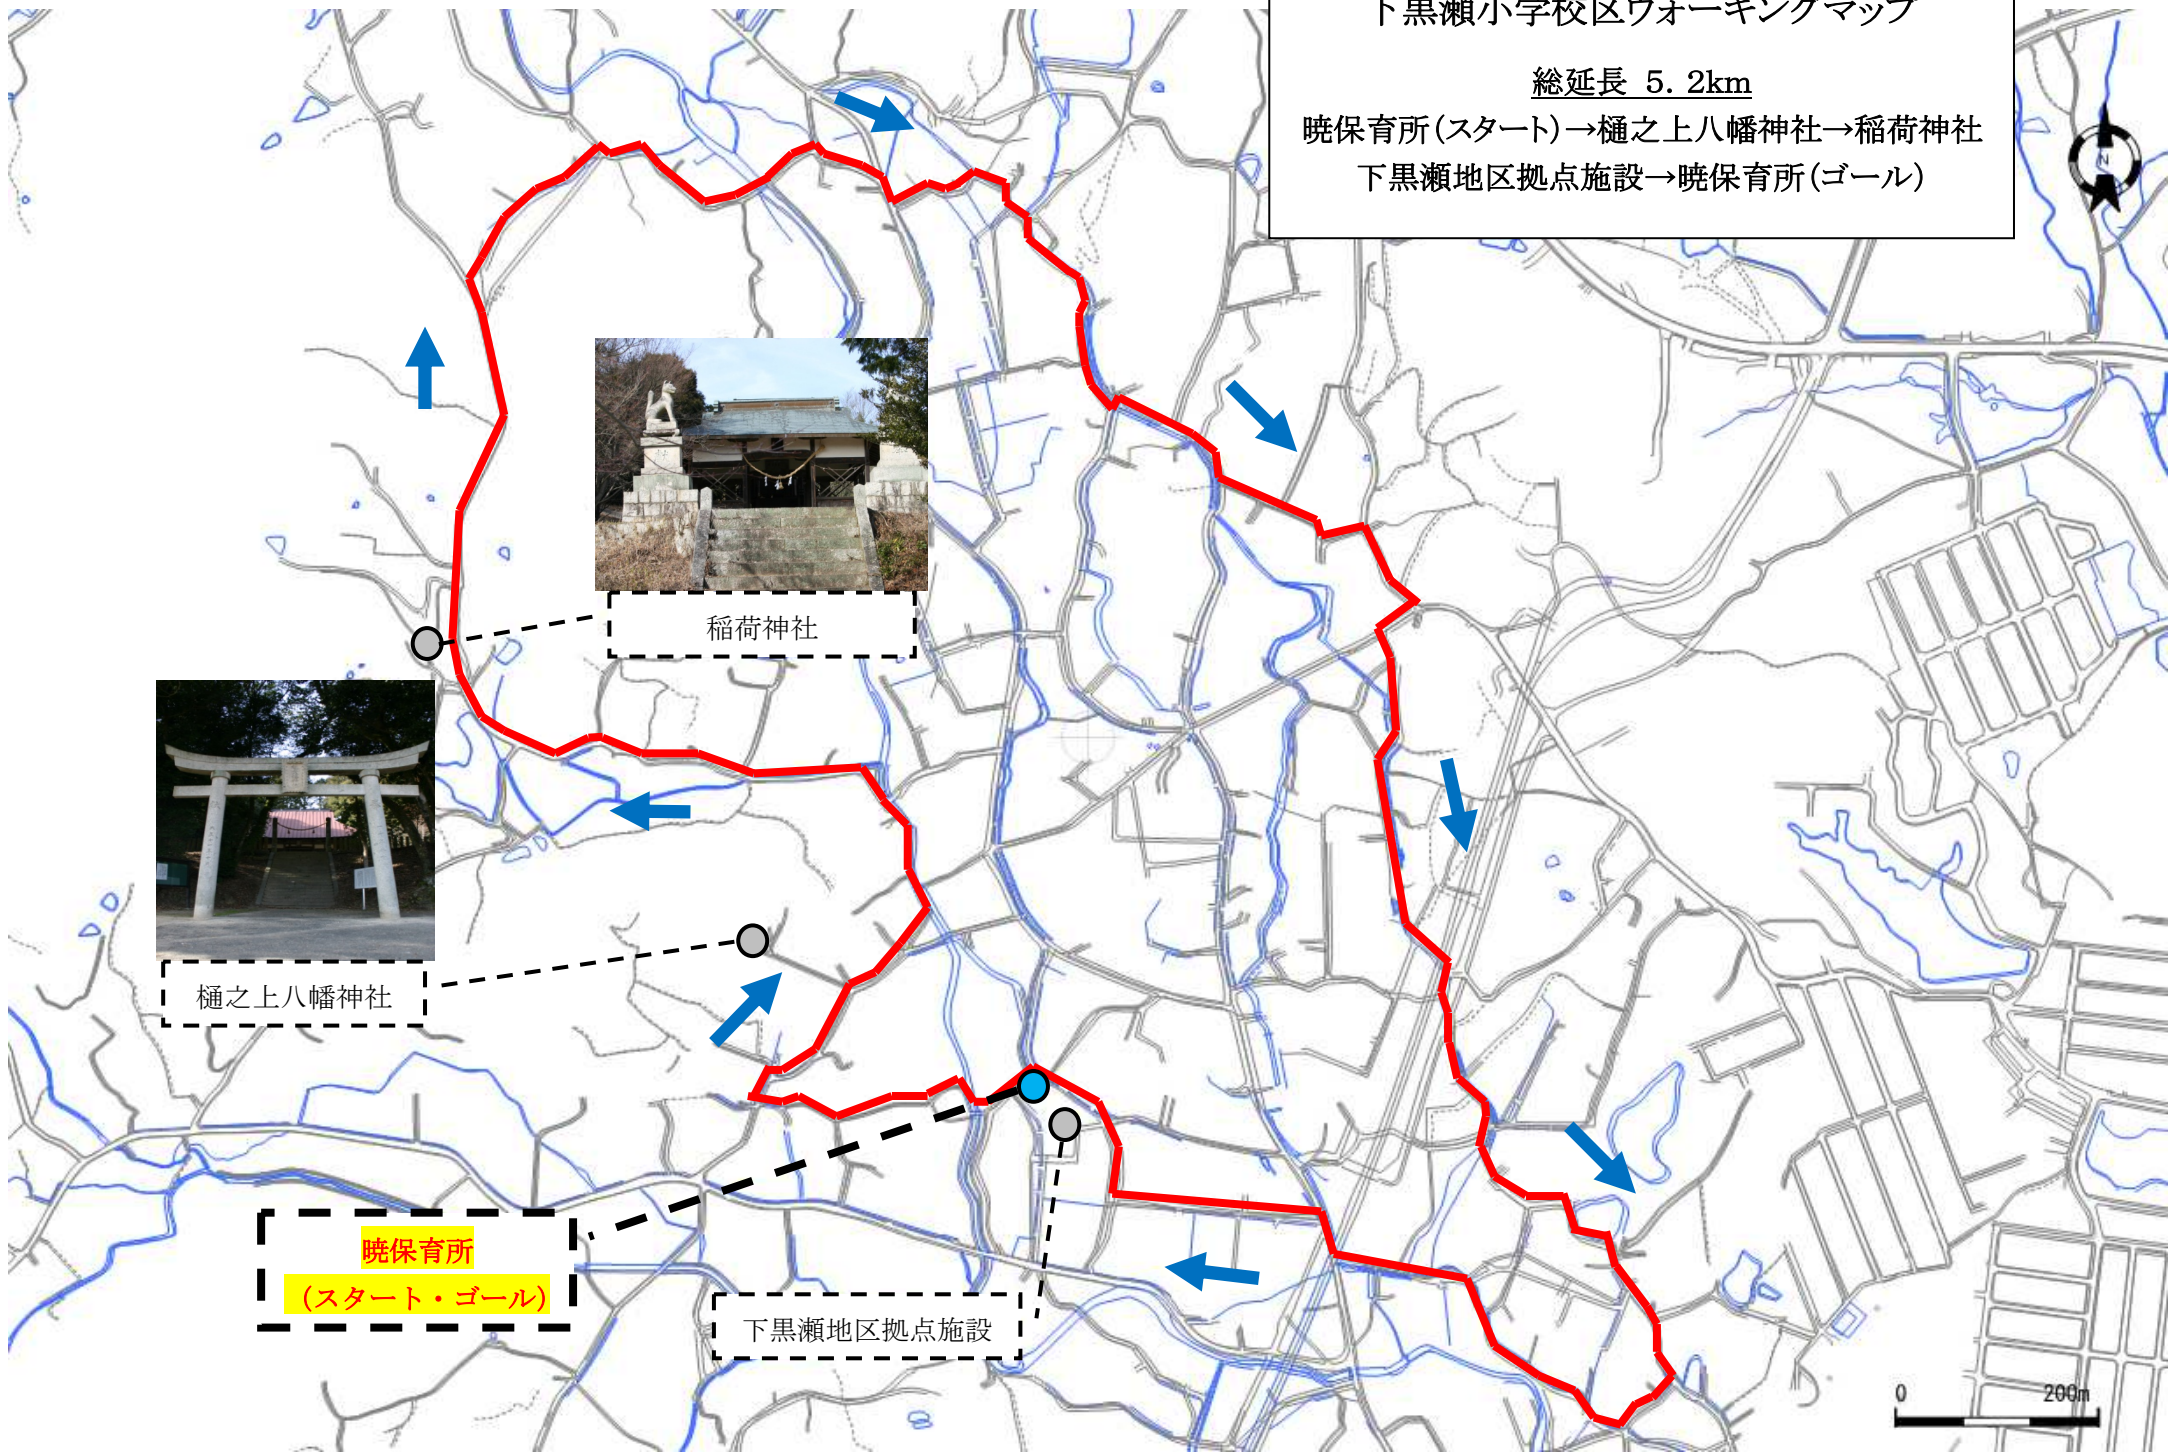

下黒瀬小学校区ウォーキングマップ

総延長 5.2km

暁保育所(スタート)→樋之上八幡神社→稲荷神社
下黒瀬地区拠点施設→暁保育所(ゴール)

稲荷神社

樋之上八幡神社

暁保育所
(スタート・ゴール)

下黒瀬地区拠点施設

0 200m