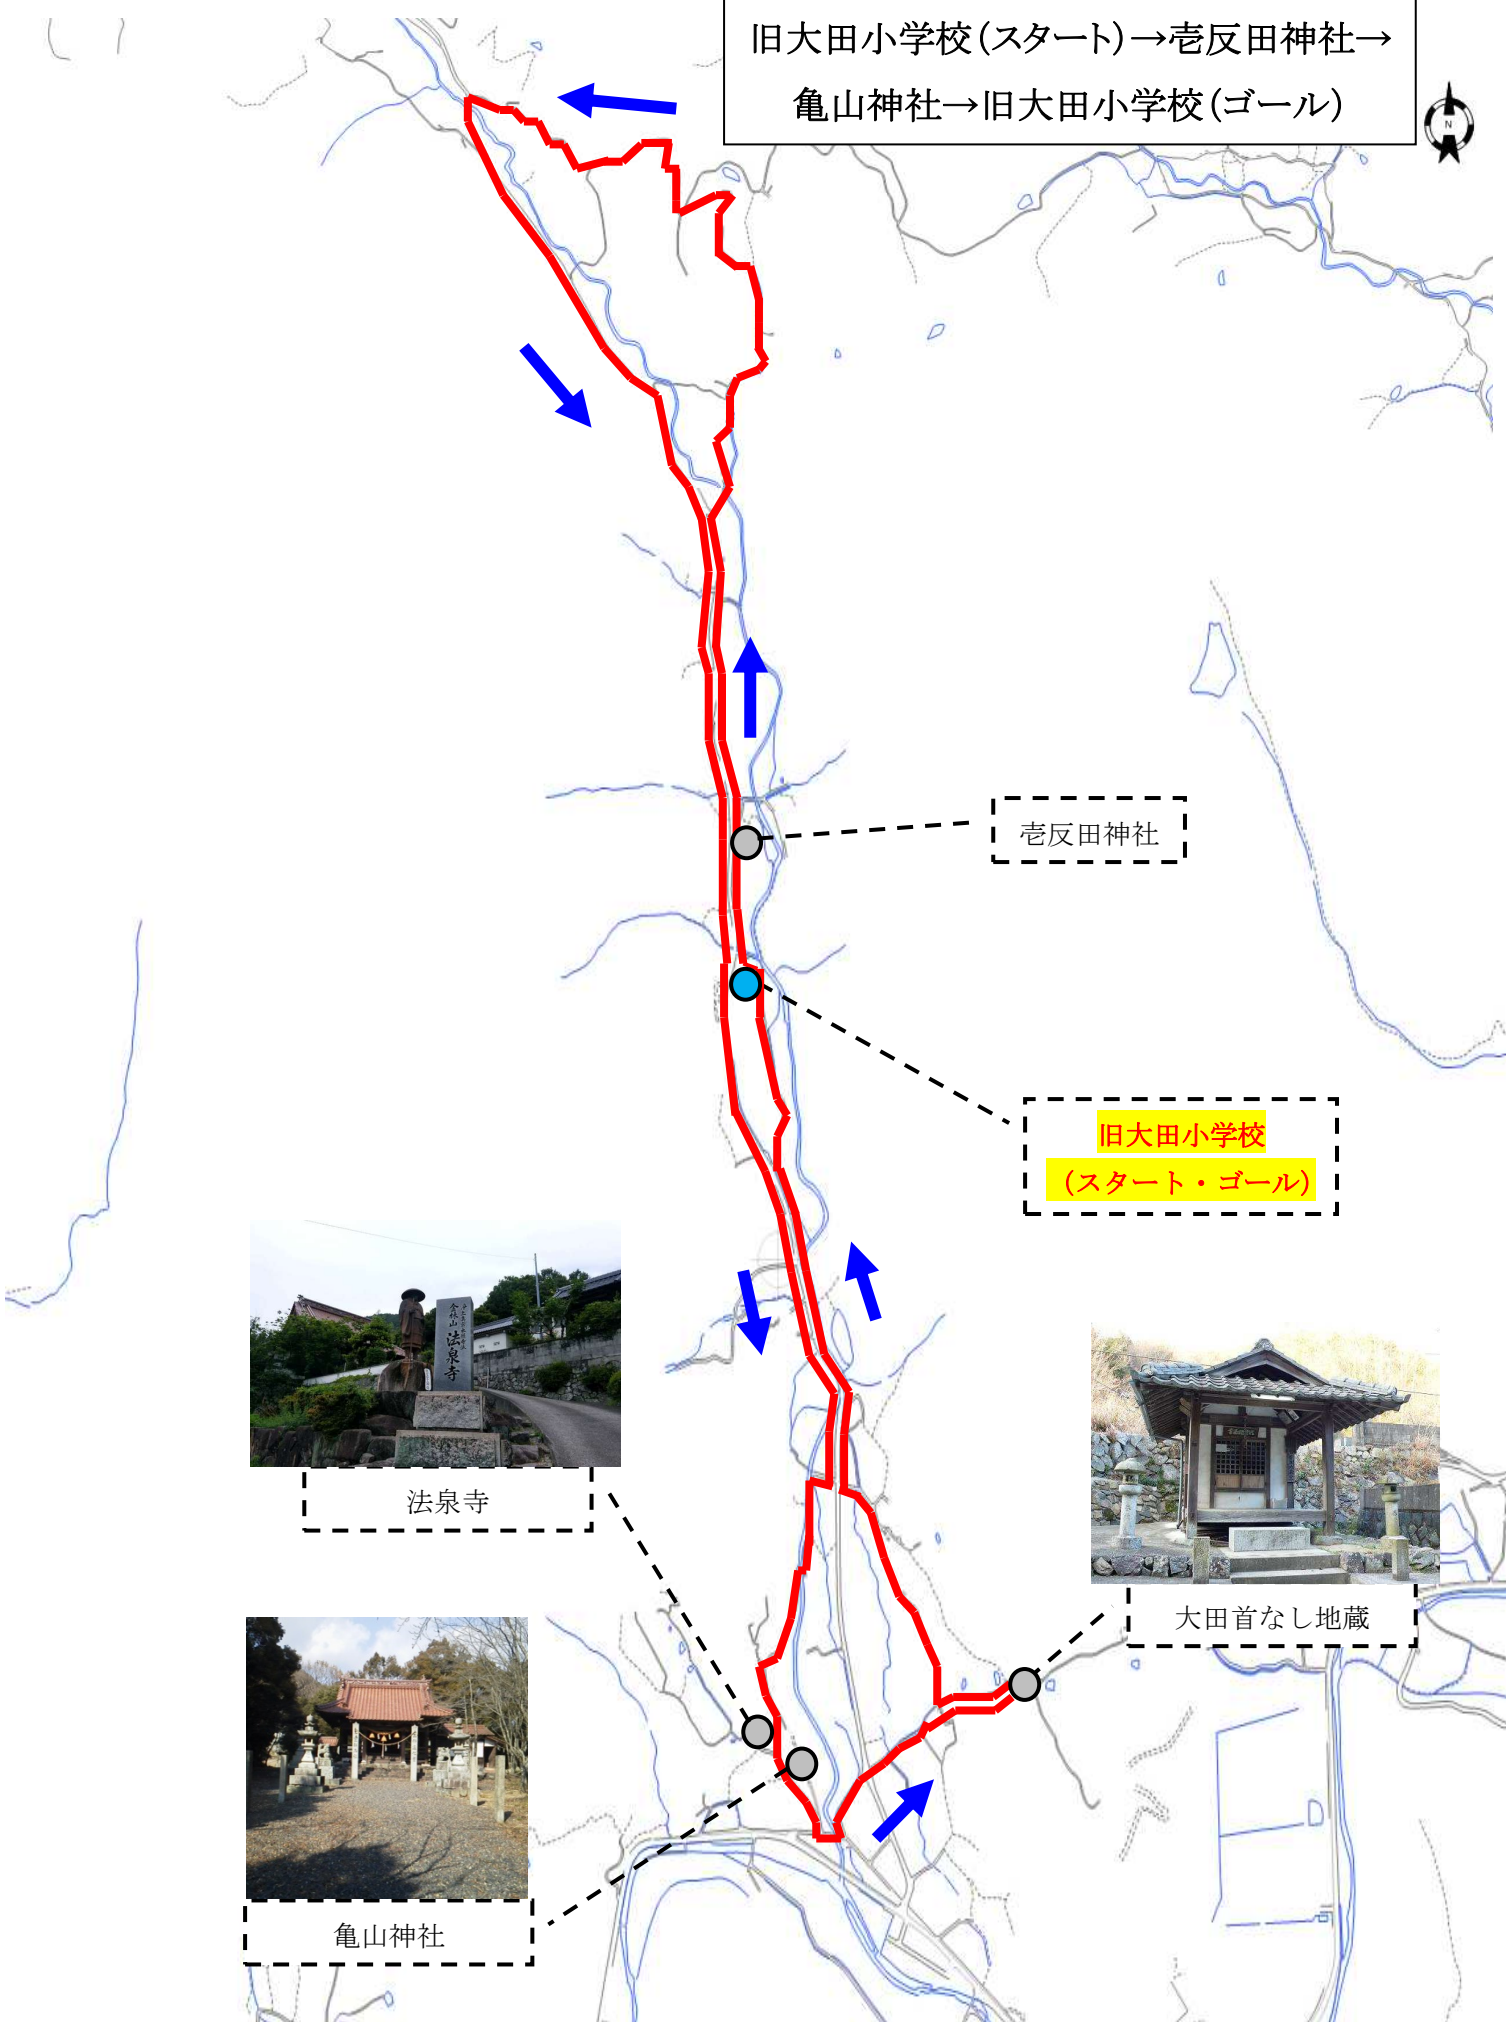

大田小学校区ウォーキングマップ

総延長 5.7km

旧大田小学校(スタート)→壺反田神社→
亀山神社→旧大田小学校(ゴール)

壺反田神社

旧大田小学校
(スタート・ゴール)

法泉寺

大田首なし地蔵

亀山神社